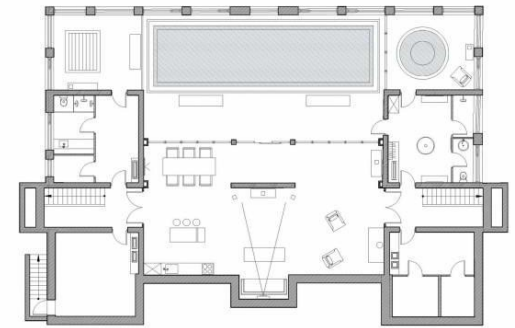

Общая площадь: 100 м²

Площадь застройки 105 м²

2012 год

Название: **Дача в посёлке НИЛ**
Расположение: посёлок НИЛ, Истринский район, Московская область, Россия
Архитектурная мастерская Белоусова Н.В.
Общая площадь: 830 м²
2013 год