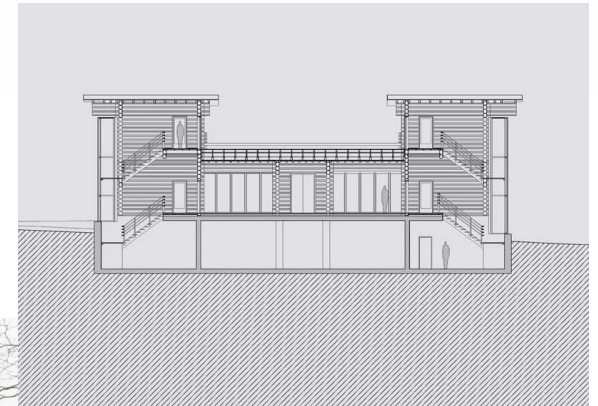

Общая площадь: 100 м²

Площадь застройки 105 м²

2012 год

Название: **Дача в посёлке НИЛ**
Расположение: посёлок НИЛ, Истринский район, Московская область, Россия
Архитектурная мастерская Белоусова Н.В.
Общая площадь: 830 м²
2013 год