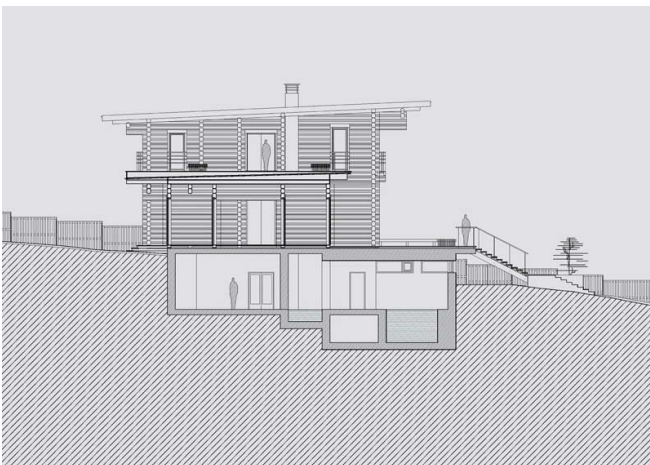

Общая площадь: 100 м²

Площадь застройки 105 м²

2012 год

Название: **Дача в посёлке НИЛ**
Расположение: посёлок НИЛ, Истринский район, Московская область, Россия
Архитектурная мастерская Белоусова Н.В.
Общая площадь: 830 м²
2013 год

Общая площадь помещений: 328,1 м²

Жилая площадь: 106,7 м²

2013 год

Название: **Rental House**
Расположение: дер. Бурцево,
Московская область, Россия
Архитектурное бюро Дмитрия
Глушкова
Проектирование: 2008
Строительство: 2008-2011
Жилая площадь: 270 м2
Общая площадь: 330 м2

Зарубежные аналоги

Название: **Коттедж у канала
(Monument Channel Cottage)**

Расположение: Джорджиан-Бей,
Онтарио, Канада

Архитекторы: CORE Architects

Общая площадь: 197 м2

Название: **частный дом Sam's Creek**

Проекты

Архитектор: **Шурыгин Николай**

Plan 80878PM
ArchitecturalDesigns.com
Dramatic Contemporary With Second Floor Deck

900+ sq. ft.