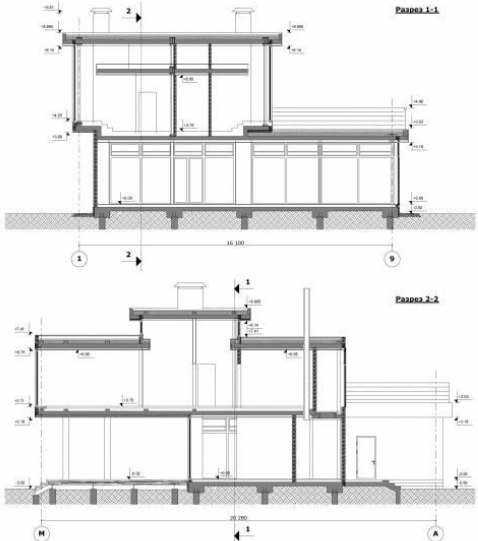

Общая площадь: 100 м²

Площадь застройки 105 м²

2012 год

Название: **Дача в посёлке НИЛ**
Расположение: посёлок НИЛ, Истринский район, Московская область, Россия
Архитектурная мастерская Белоусова Н.В.
Общая площадь: 830 м²
2013 год

Общая площадь помещений: 328,1 м²

Жилая площадь: 106,7 м²

2013 год

Название: **Rental House**
Расположение: дер. Бурцево,
Московская область, Россия
Архитектурное бюро Дмитрия
Глушкова
Проектирование: 2008
Строительство: 2008-2011
Жилая площадь: 270 м2
Общая площадь: 330 м2

Проекты

Архитектор: **Шурыгин Николай**

Plan 80878PM
ArchitecturalDesigns.com
Dramatic Contemporary With Second Floor Deck

900+ sq. ft.