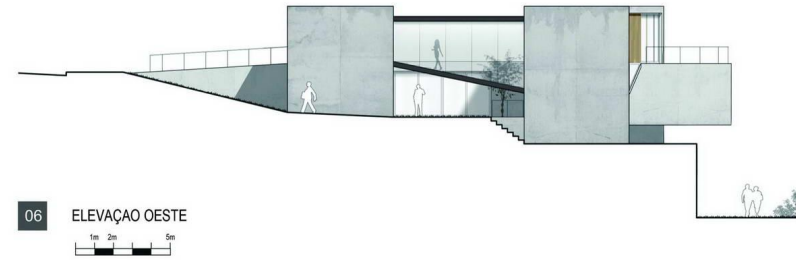

Расположение: Бриджхэмптоне, штат Нью-Йорк

Студия Bates Masi Architects

Общая площадь: 605 м2

Особняк разделен на несколько блоков. Все блоки соединены между собой террасами и садом, для удобства в передвижении

2013 год

Название: **Резиденция Итаи**
 Расположение: Сантана-ди-Парнаиба, Сан-Паулу, Бразилия
 Архитекторы: Ariacas Arquitos, Brito Antunes Arquitetura
 Строительство: 2013
 Общая площадь: 350 м2

Название: **Шале Анзер (Chalet Anzere)**
Расположение: Анзер, Вале, Швейцария
Архитектура: SeARCH
Строительство: 2015
Общая площадь: 500 м2