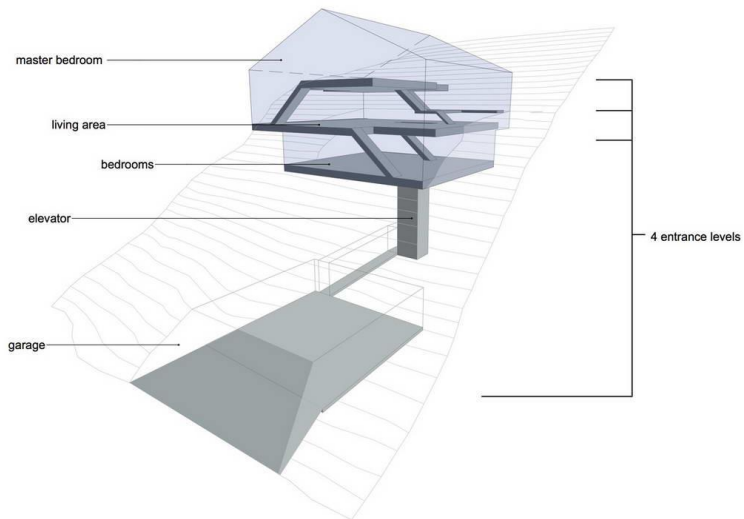

2013 год

Название: **Резиденция Итаи**
 Расположение: Сантана-ди-Парнаиба, Сан-Паулу, Бразилия
 Архитекторы: Ariacas Arquitos, Brito Antunes Arquitetura
 Строительство: 2013
 Общая площадь: 350 м2

Название: **Шале Анзер (Chalet Anzere)**
Расположение: Анзер, Вале, Швейцария
Архитектура: SeARCH
Строительство: 2015
Общая площадь: 500 м2

Проекты

Архитектор: **Шурыгин Николай**

Plan 80878PM
ArchitecturalDesigns.com
Dramatic Contemporary With Second Floor Deck

900+ sq. ft.