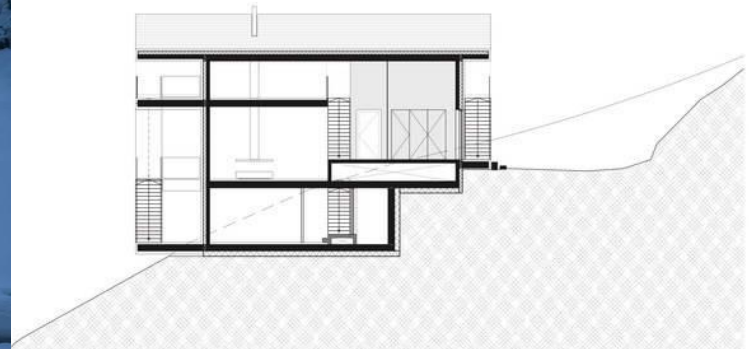

Общая площадь: 100 м²

Площадь застройки 105 м²

2012 год

Название: **Дача в посёлке НИЛ**
Расположение: посёлок НИЛ, Истринский район, Московская область, Россия
Архитектурная мастерская Белоусова Н.В.
Общая площадь: 830 м²
2013 год

2013 год

Название: **Резиденция Итаи**
 Расположение: Сантана-ди-Парнаиба, Сан-Паулу, Бразилия
 Архитекторы: Ariacas Arquitos, Brito Antunes Arquitetura
 Строительство: 2013
 Общая площадь: 350 м2

Название: **Шале Анзер (Chalet Anzere)**
Расположение: Анзер, Вале, Швейцария
Архитектура: SeARCH
Строительство: 2015
Общая площадь: 500 м2

Проекты

Архитектор: **Шурыгин Николай**

Plan 80878PM
ArchitecturalDesigns.com
Dramatic Contemporary With Second Floor Deck

900+ sq. ft.