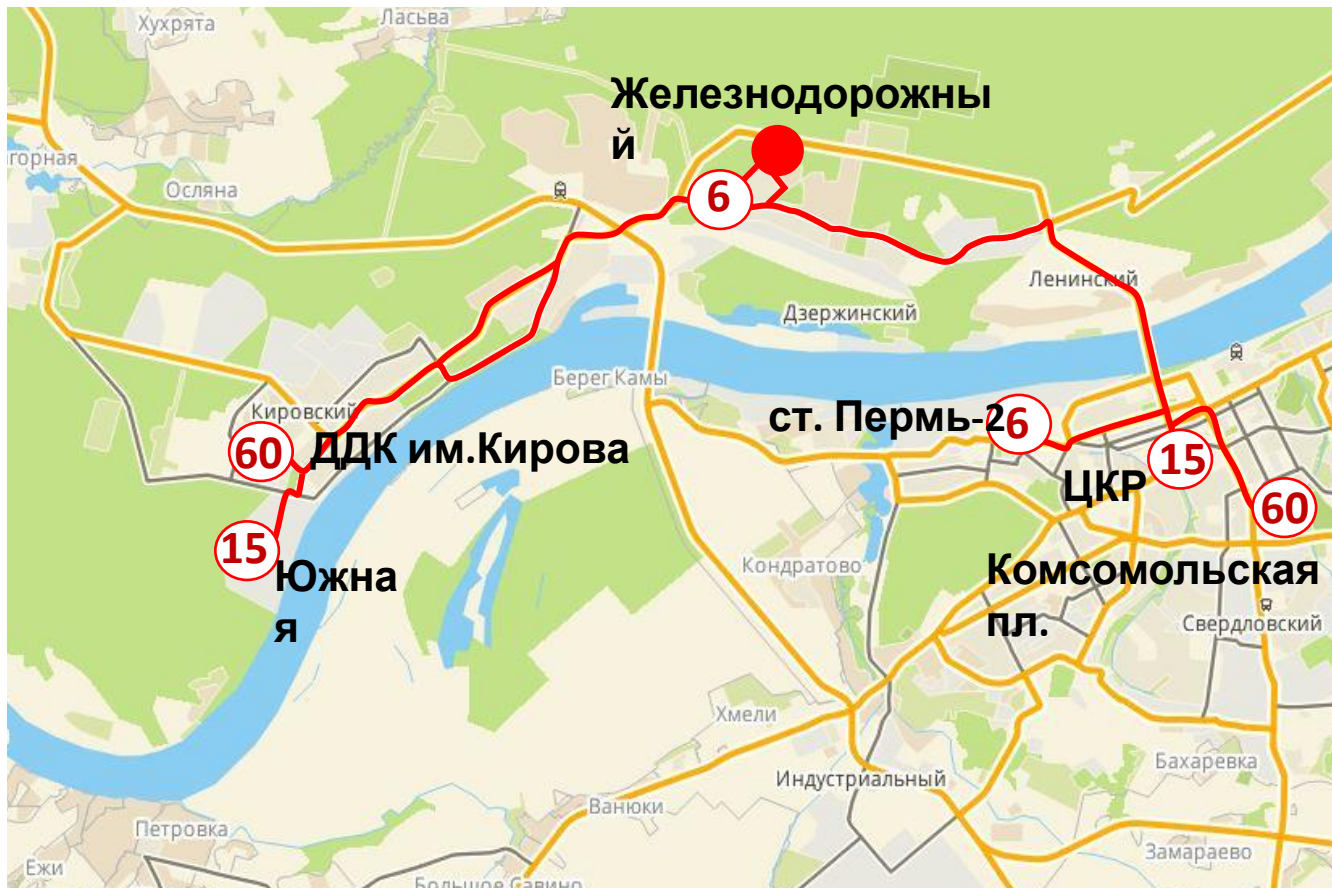

По улицам: Автозаводской, Гальперина, Маршала Рыбалко, Адмирала Ушакова, Калинина, Светлогорской, Ветлужской, Докучаева, Спешилова, Коммунальному мосту, Попова, Ленина, Комсомольскому проспекту.

Маршрут № 65 «Кооп. «Сосновый бор» Садовая – Березовая роща»

**Маршрут продлен до остановки «Кооператив Сосновый бор»*

По улицам: Гальперина, Маршала Рыбалко Сысольской, Кировоградской, Калинина, Светлогорской, Вольской, Заборной, ДОС.

Маршрут № 80 «ДДК им. Кирова – Ераничи» до 1.06.2020 без изменений.

** С 01.06.2020 будет организован сообщением «ДДК им. Кирова – ул. М. Власова (Ипподром)»*

Маршруты с 01.04.2020	Интервал, мин.	
	До	После
№ 60	10	10
№ 65	23	19

М/р Железнодорожный

Маршрут № 6 «М/р Железнодорожный – ст. Пермь-2»

По улицам: Заречной, Вагонной, Хабаровской, Ветлужской, Докучаева, Спешилова, Коммунальному мосту, Попова, Ленина (обратно по Петропавловской).

Маршрут 15 «Южная – ДДК им. Кирова – Центральный рынок»

По улицам: Магистральной, Гальперина, Маршала Рыбалко, Сысольской, Кировоградской, Калинина, Светлогорской, Ветлужской, Докучаева, Спешилова, Коммунальному мосту, Попова, Пушкина.