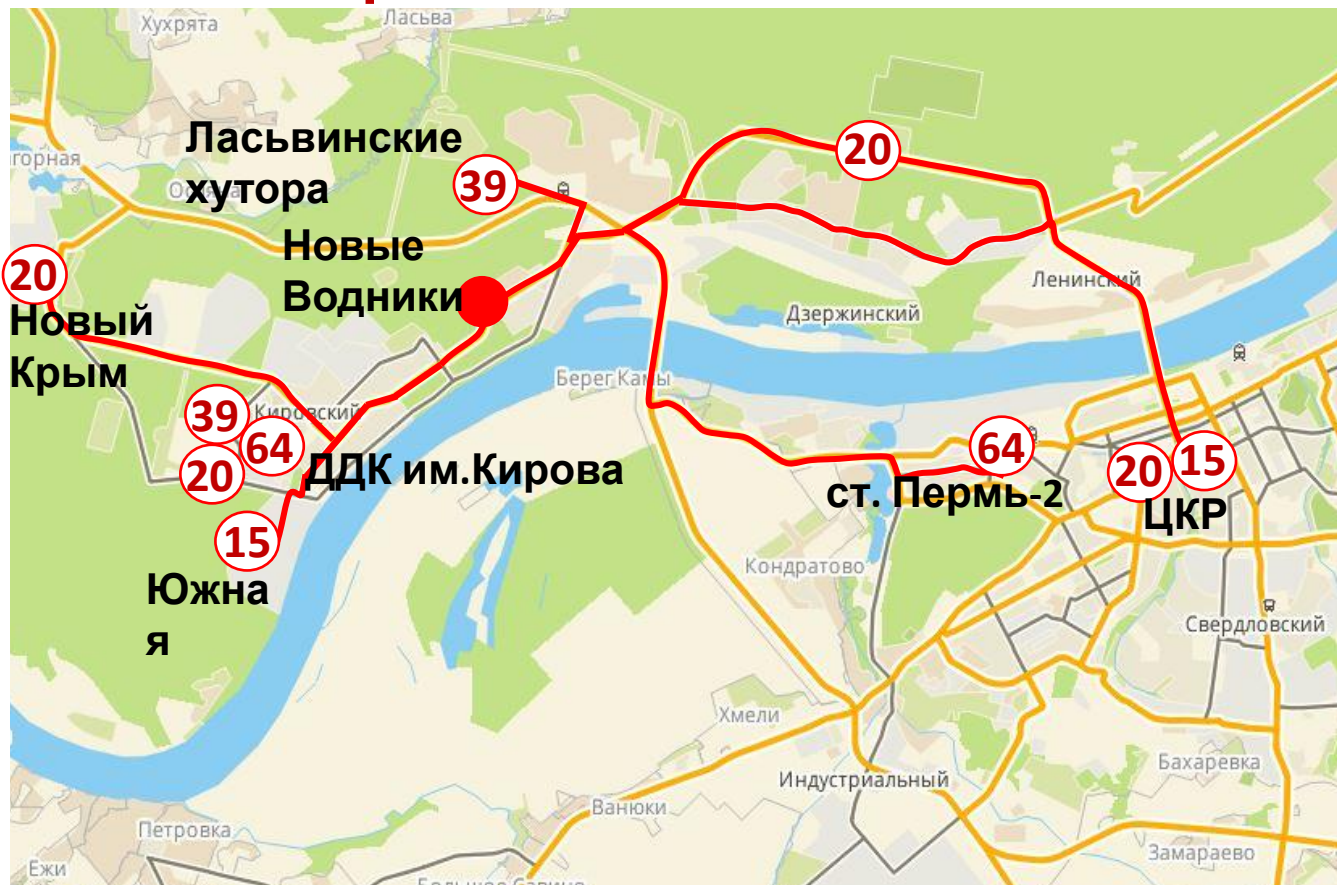

**Маршрутная сеть
Кировского района города Перми
с 01 апреля 2020 года**

Изменения маршрутов с 01.04.2020

Марш.	Был	Стал	Вместимость	Примечание
6	Железнодорожный - ЦКР	Железнодорожный – ст.Пермь-II	большой	вместо маршрута № 15 перенаправлен на ст. Пермь-2
15	Южная — ст. Пермь-2	Южная — ДДК им. Кирова — ЦКР	большой	перенаправлен на ЦКР, в связи с планируемым закрытием маршрута № 8 с 01.06.2020
20	Н.Крым — Драмтеатр	Н.Крым - ДДК им. Кирова — ЦКР	большой	продление маршрута до ЦР, сокращение времени в пути за счет запуска маршрута по ул.Якутской. Часть рейсов укорочены до ДДК им.Кирова
39	Оборино — Драмтеатр	Оборино — Ласьвинские хутора	средний	для жителей Ласьвинских хуторов - постоянный маршрут круглый год
55	Ласьвинские хутора – М. Рыбалко - кооп. Сосновый бор	—		закрыт, вместо него маршруты №№ 39 и 65
60	ДДК им. Кирова — Комсомольская пл. (по ул.Якутская)	ДДК им. Кирова — Комсомольская пл.(по ул.Ветлужская)	большой	возврат маршрута на ул. Ветлужская, Докучаева. Все рейсы до Комсомольской площади
65	Садовая - ул.М. Рыбалко - Березовая Роща	Кооператив Сосновый Бор — Березовая Роща	средний	транспортная доступность сохранена, увеличено количество автобусов, сокращен интервал

М/р Новые Водники

Маршрут 15 «Южная – ДДК им. Кирова – Центральный рынок»

По улицам: Магистральной, Гальперина, Маршала Рыбалко, Сысольской, Кировоградской, Калинина, Светлогорской, Ветлужской, Докучаева, Спешилова, Коммунальному мосту, Попова, Пушкина.

Маршрут № 20 «М/р Новый Крым – ДДК им.Кирова – ЦКР»

**Часть рейсов до ДДК им.Кирова*

По улицам: Генерала Панфилова, Ласьвинской, Маршала Рыбалко, Адмирала Ушакова, Калинина, Светлогорской, Якутской, Спешилова, Коммунальному мосту, Попова, Пушкина.