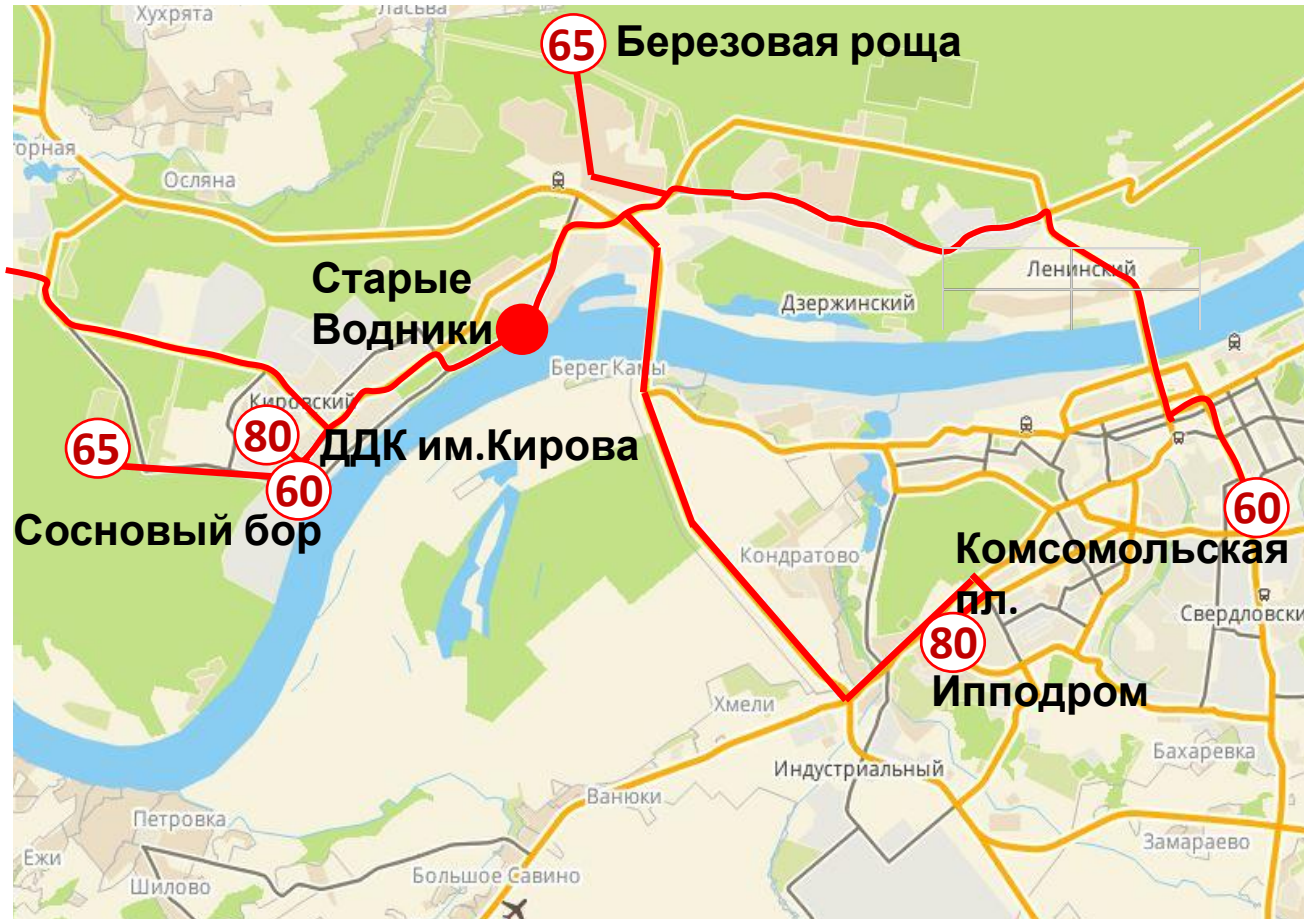

М/р Старые Водники

Маршрут № 60 «ДДК им. Кирова – Комсомольская площадь»

*Все рейсы до Комсомольской площади

По улицам: Автозаводской, Гальперина, Маршала Рыбалко, Адмирала Ушакова, Калинина, Светлогорской, Ветлужской, Докучаева, Спешилова, Коммунальному мосту, Попова, Ленина, Комсомольскому проспекту.

Маршрут № 65 «Кооп. «Сосновый бор» Садовая – Березовая роща»

*Маршрут продлен до остановки «Кооператив Сосновый бор»

По улицам: Гальперина, Маршала Рыбалко Сысольской, Кировоградской, Калинина, Светлогорской, Вольской, Заборной, ДОС.

Маршрут № 80 «ДДК им. Кирова – Ераничи» до 1.06.2020 без изменений.

* С 01.06.2020 будет организован сообщением «ДДК им. Кирова – ул. М. Власова (Ипподром)»

Маршруты с 01.04.2020	Интервал, мин.	
	До	После
№ 60	10	10
№ 65	23	19