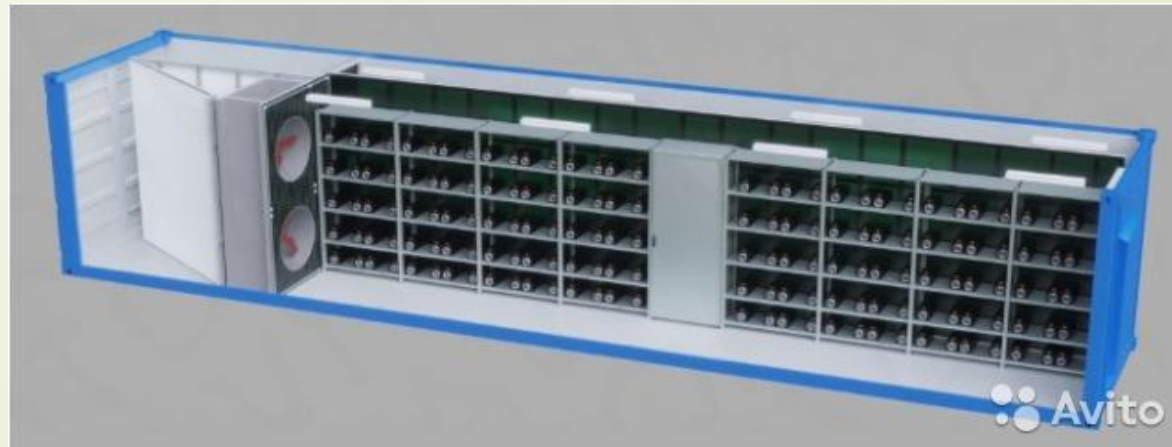

Mobile Mining Containers

г.Москва, ул. Южнопортовая 28а,
www.mobile-mining-containers.ru
тел. 8-925-5452158

Мобильная ферма для промышленного майнинга криптовалют на базе морских контейнеров на 20 и 40 футов, предназначена для бесперебойной работы майнеров и видеокарт.

Plug and Play

Система полностью готова к работе (подключение 6 часов), автономна, безопасна, запрограммирована на удаленный контроль и принятие решений.

система управления режимами
система защитной автоматики
система энергоснабжения
система климат-контроля

система телекоммуникаций
ПО управления майнерами
система безопасности
система пожаротушения