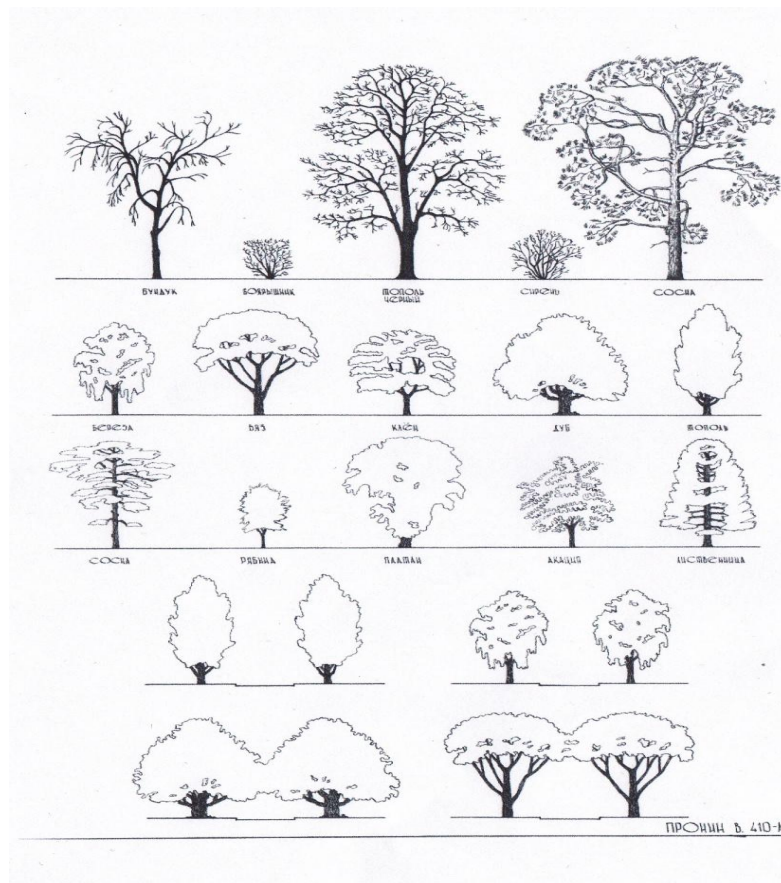

Архитектурная графика

Деревья

- Хвойные
- Лиственные
- Кустарники

Хвойные

Лиственничные

Кустарники

Образцы деревьев

Виды крон

Формы крон

Формы крон

Изображение крон деревьев «зима-лето»

Ассортимент деревьев

Виды крон деревьев

Виды крон деревьев

a)

б)

Варианты графического оформления

Стриженные газоны и изгороди

Условные обозначения деревьев на плане

Условные обозначения деревьев на плане

Виды стрижки

ВИДЫ ПРОСТОЙ СТРИЖКИ

ВИДЫ СЛОЖНОЙ ЯРУСНОЙ СТРИЖКИ :

ОФОРМЛЕНИЕ ВХОДОВ :

ВЕРЕТЕНООБРАЗНАЯ

2 СЛОЖНАЯ

3 ОФОРМЛЕНИЕ ВХОДА (АРКИ)

4 ЖИВАЯ ИЗГОРОДЬ

ТРЕЛЫЖ

ПЕРГОЛА

Роза ветров

СВЕТИЛЬНИКИ