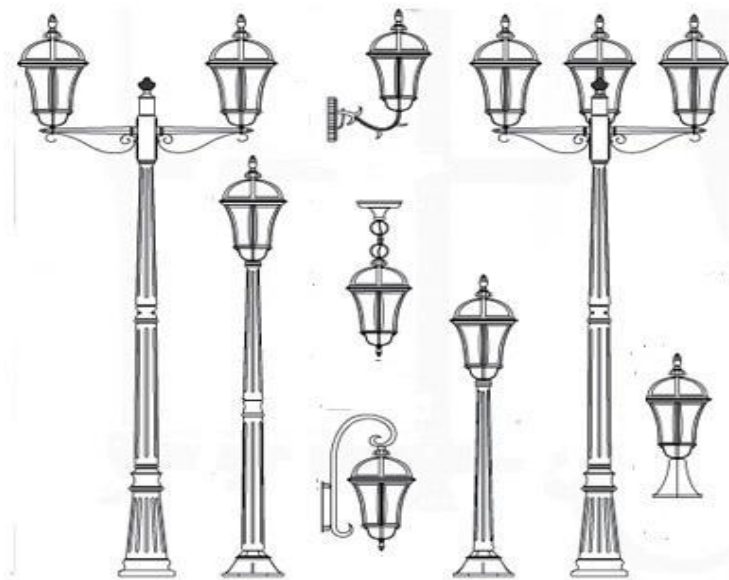

ПРОСТАЯ СТРИЖКА ЖИВОЙ ИЗГОРОДИ :

ФИГУРНАЯ СТРИЖКА ЖИВОЙ ИЗГОРОДИ :

ВИДЫ СТРИЖКИ

1 ПРОСТАЯ

ШАР

КУБ

КОНУС

ПРЯМОУГОЛЬНИК

ВЕРЕТЕНООБРАЗНАЯ

2 СЛОЖНАЯ

3 ОФОРМЛЕНИЕ ВХОДА (АРКИ)

4 ЖИВАЯ ИЗГОРОДЬ

ТРЕЛЫЖ

ПЕРГОЛА

Роза ветров

СВЕТИЛЬНИКИ