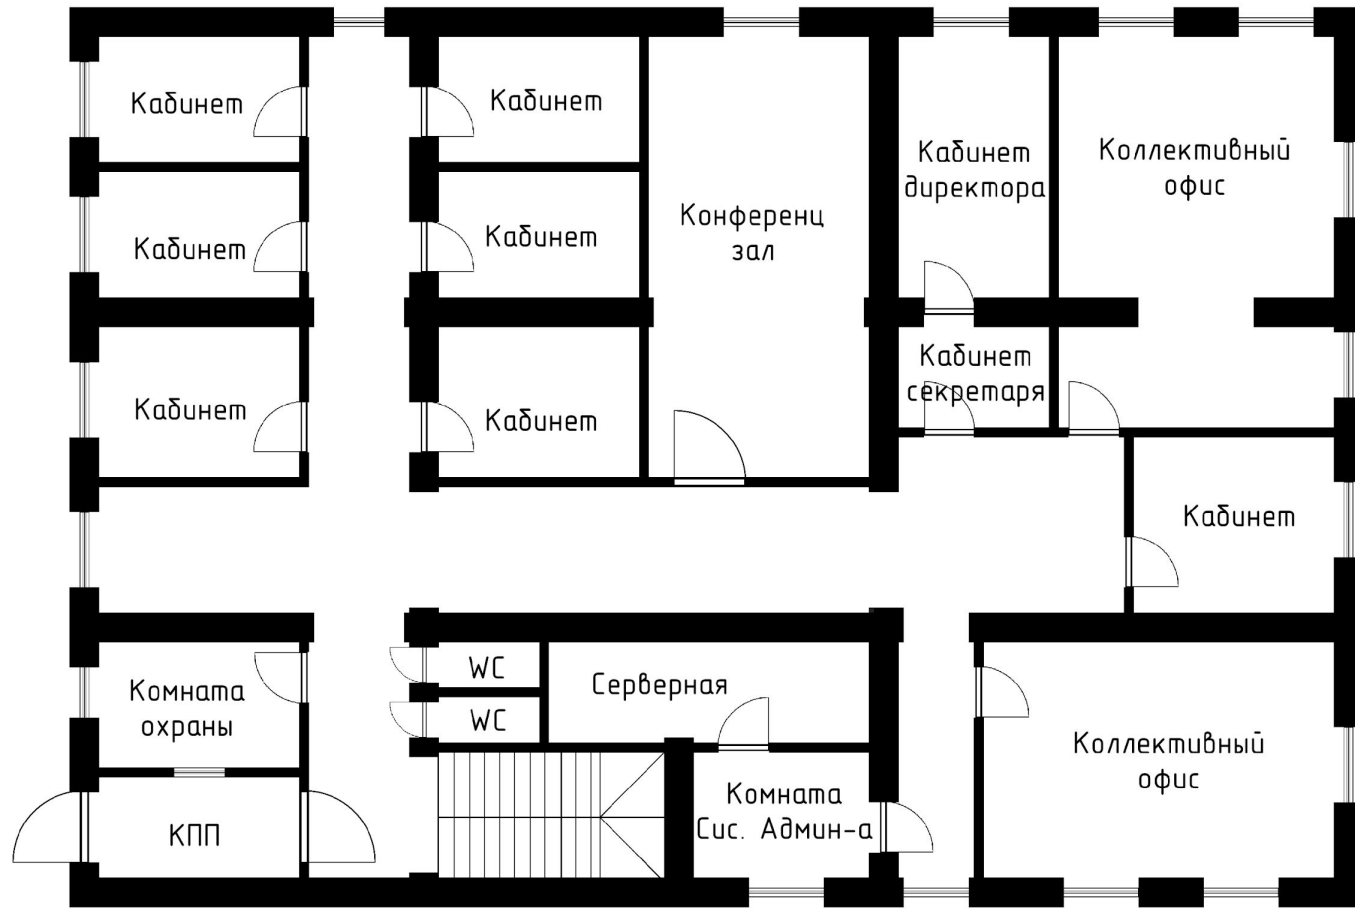

ОБЪЕКТ

РЕАЛИЗАЦИЯ ПРОЕКТА