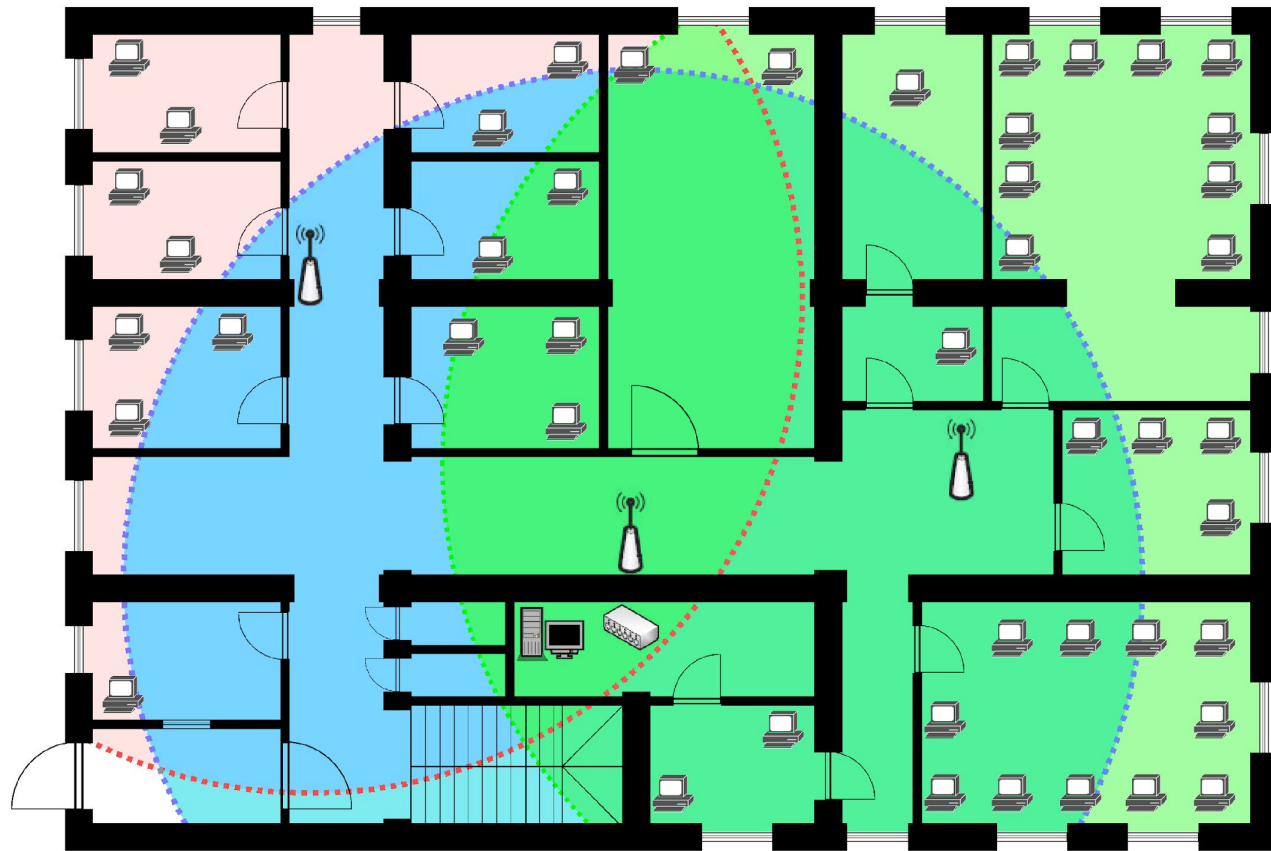

ОБОРУДОВАНИЕ

ЛОКАЛЬНОЙ ВЫЧИСЛИТЕЛЬНОЙ СЕТИ

Контроллер точек доступа Cisco AIR-CT2504-5-K9

Количество точек доступа	5
Габаритные размеры (см)	4,39 x 20,32 x 27,15
Тип установки	Настольное/настенное
Порты консольные	RJ-45 (RS232)
Порты питания PoE	2 PoE
Максимум точек доступа	75
Число пользователей	1000

ОБОРУДОВАНИЕ

ЛОКАЛЬНОЙ ВЫЧИСЛИТЕЛЬНОЙ СЕТИ

Точка доступа Cisco AIR-CT5502-K9

Объем ОЗУ	256 Мб
Протоколы WIFI	802.11a/b/g/n
Тип установки	Потолочное/настенное/настольное/на подставке
Порты консольные	RJ-45 (RS232)
Технология MIMO	3x3 MIMO
Режим управления точкой WIFI	CAPWAP контроллер
Антенны	3 внешних 2.4/5 GHz
Тип антенн	Внешние антенны
Температура эксплуатации	-20 °C до 50 °C

ПЛАН РАЗМЕЩЕНИЯ

ОБОРУДОВАНИЯ ЛОКАЛЬНОЙ ВЫЧИСЛИТЕЛЬНОЙ

ЛОГИЧЕСКАЯ СХЕМА

ЛОКАЛЬНОЙ ВИШЕОПЕРАЦИОННОЙ СЕТИ

РАСЧЕТ ФИНАНСОВЫХ ЗАТРАТ

Оборудование	Количество	Цена/штука (руб)	Стоимость(руб)
Сервер	1	151 999	151 999
Сетевой адаптер	47	899	42 253
Контроллер точек доступа	1	31 345	31 345
Точка доступа	3	21 279	63 837
ИТОГО:			289 434