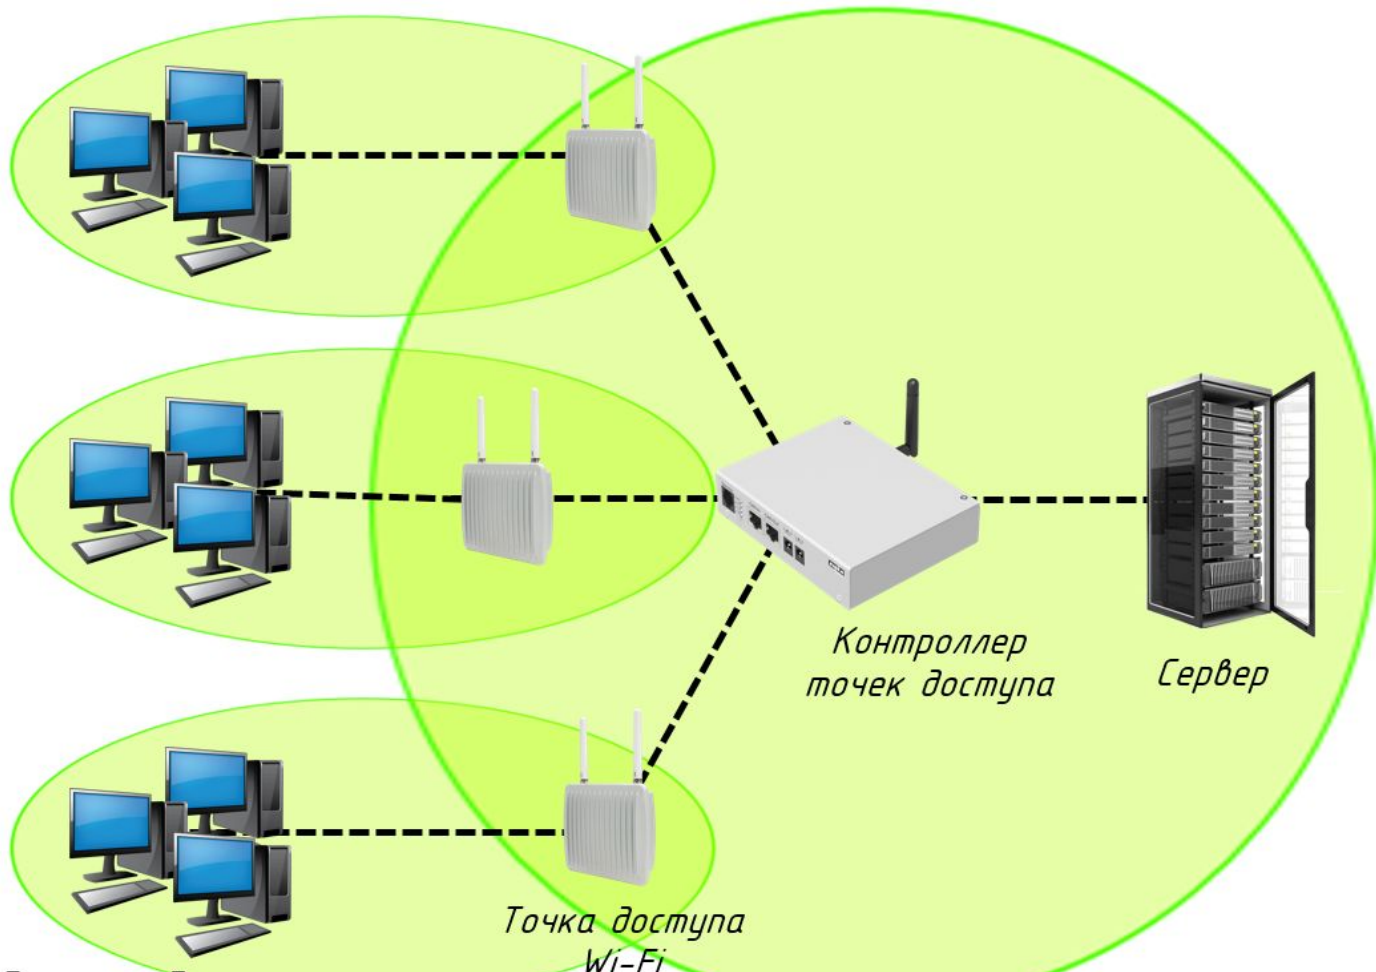

**Дипломный
руководитель:**

ПОНЯТИЕ

БЕСПРОВОДНОЙ СЕТИ

Беспроводная локальная сеть (англ. Wireless Local Area Network; Wireless LAN; WLAN) — локальная сеть, построенная на основе беспроводных технологий.

При таком способе построения сетей передача данных осуществляется через радиозфир; объединение устройств в сеть происходит без использования кабельных соединений.

ОБОРУДОВАНИЕ

ЛОКАЛЬНОЙ ВЫЧИСЛИТЕЛЬНОЙ СЕТИ

Контроллер точек доступа Cisco AIR-CT2504-5-K9

Количество точек доступа	5
Габаритные размеры (см)	4,39 x 20,32 x 27,15
Тип установки	Настольное/настенное
Порты консольные	RJ-45 (RS232)
Порты питания PoE	2 PoE
Максимум точек доступа	75
Число пользователей	1000

ОБОРУДОВАНИЕ

ЛОКАЛЬНОЙ ВЫЧИСЛИТЕЛЬНОЙ СЕТИ

Точка доступа Cisco AIR-CT5502-K9

Объем ОЗУ	256 Мб
Протоколы WIFI	802.11a/b/g/n
Тип установки	Потолочное/настенное/настольное/на подставке
Порты консольные	RJ-45 (RS232)
Технология MIMO	3x3 MIMO
Режим управления точкой WIFI	CAPWAP контроллер
Антенны	3 внешних 2.4/5 GHz
Тип антенн	Внешние антенны
Температура эксплуатации	-20 °C до 50 °C

ПЛАН РАЗМЕЩЕНИЯ

ОБОРУДОВАНИЯ ЛОКАЛЬНОЙ ВЫЧИСЛИТЕЛЬНОЙ

ЛОГИЧЕСКАЯ СХЕМА

ЛОКАЛЬНОЙ ВИШЕОПЕРАЦИОННОЙ СЕТИ

РАСЧЕТ ФИНАНСОВЫХ ЗАТРАТ

Оборудование	Количество	Цена/штука (руб)	Стоимость(руб)
Сервер	1	151 999	151 999
Сетевой адаптер	47	899	42 253
Контроллер точек доступа	1	31 345	31 345
Точка доступа	3	21 279	63 837
ИТОГО:			289 434