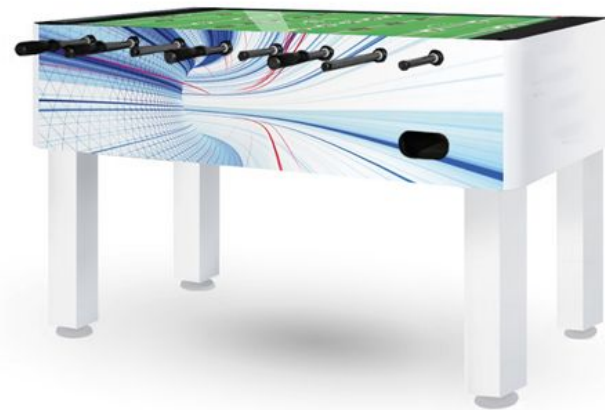

Аренда: 55 000 тысяч рублей. (1 день)
Последующие дни 50% скидка
Доставка по Москве – бесплатно.