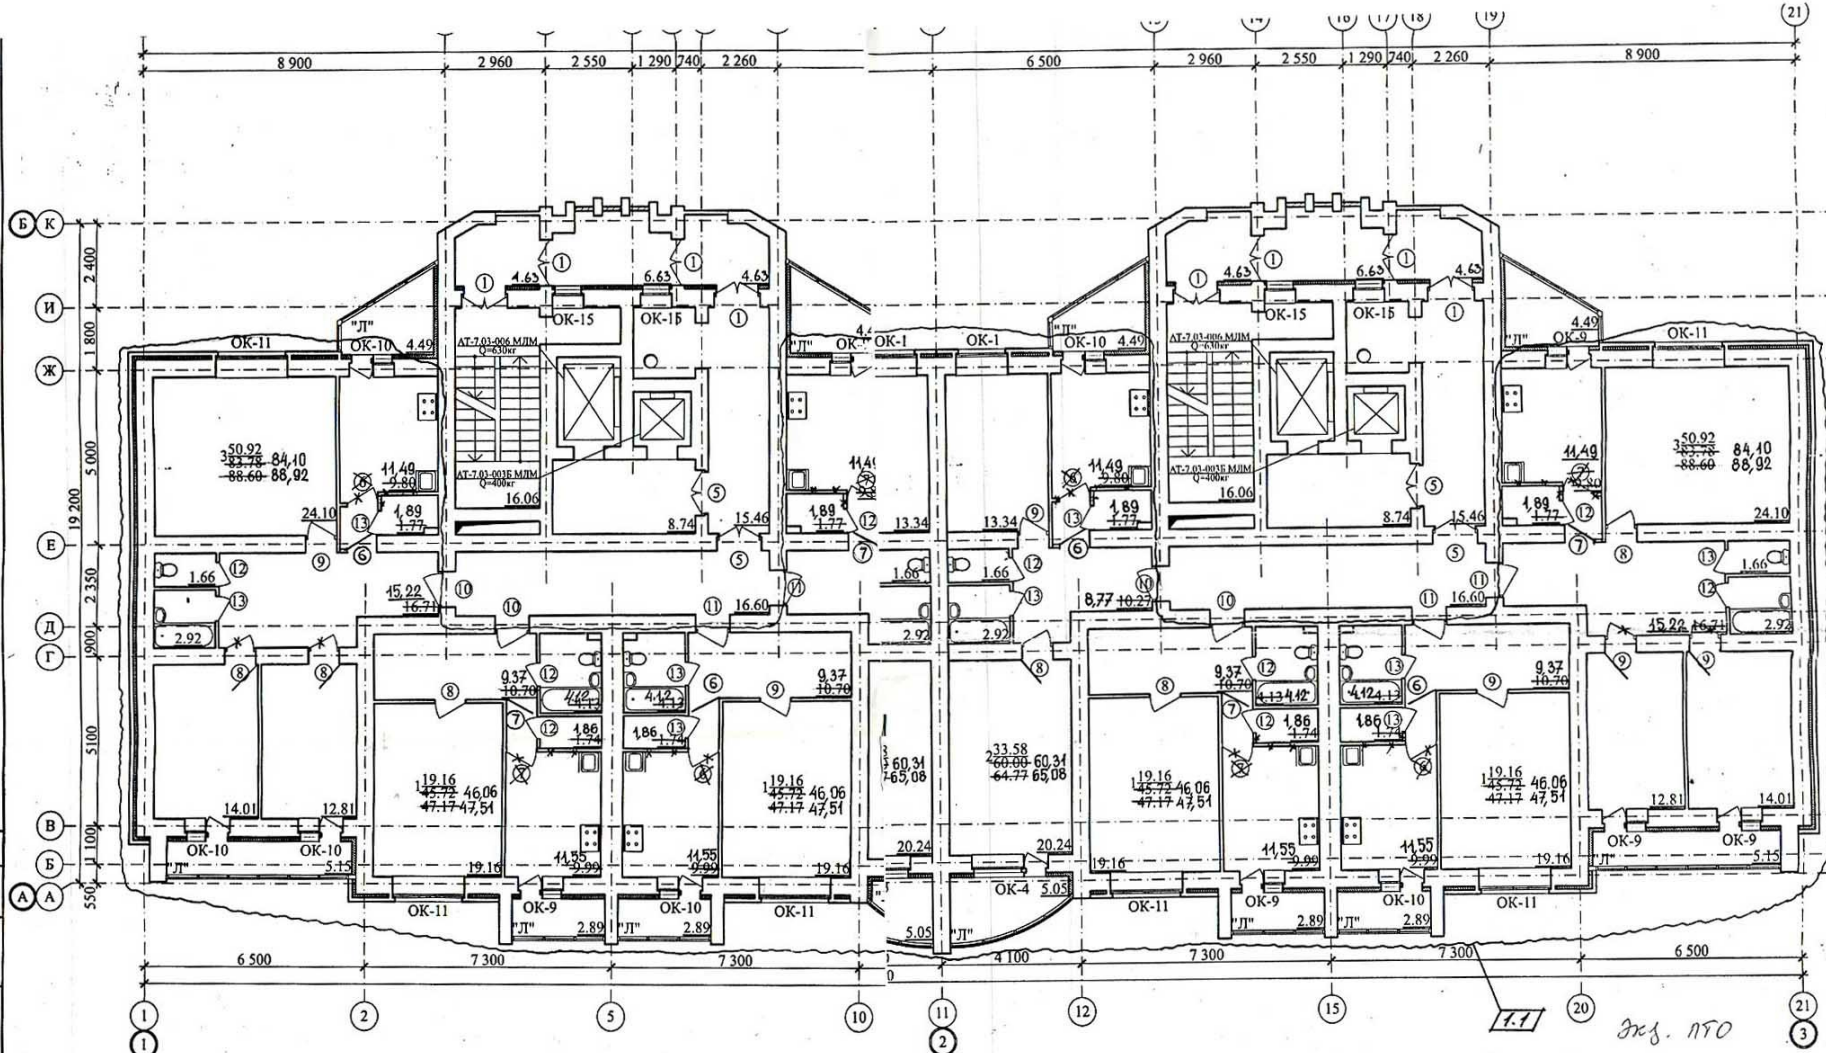

В ПРОИЗВОДСТВО РАБОТ
 Главный инженер *[Signature]*
 14.05.2010

| | | | | | | | | | |
|--------------------------------------|-------------|-------------|---------|----------|-------|--|------|--|--|
| | | | | | | | | 12172 - III - 18А, 18Б - АР | |
| | | | | | | | | Застройка микрорайона №28 в г. Липецке | |
| Изм. | К.уч. | Лист | Масштаб | Получить | Дата | Жилые здания стр. №18А, 18Б с офисными | | | |
| Гл. арх. инст. | Мерлухович | Береховская | | | | врачей общей практики, лечебно-диагностическим центром, административным помещением и салоном красоты. | | | |
| Нач. отдела | Селеверстов | | | | | Станд. | Лист | Листов | |
| Проектировал | Смирнов И. | | | | | Р | 5 | | |
| Разработал | Смирнов В. | | | | | ОАО | | | |
| И. контр. | Вязова | | | | 10.04 | Проектный институт Липецкгражданпроект | | | |
| План отделочных работ типового этажа | | | | | | Формат А2 | | | |