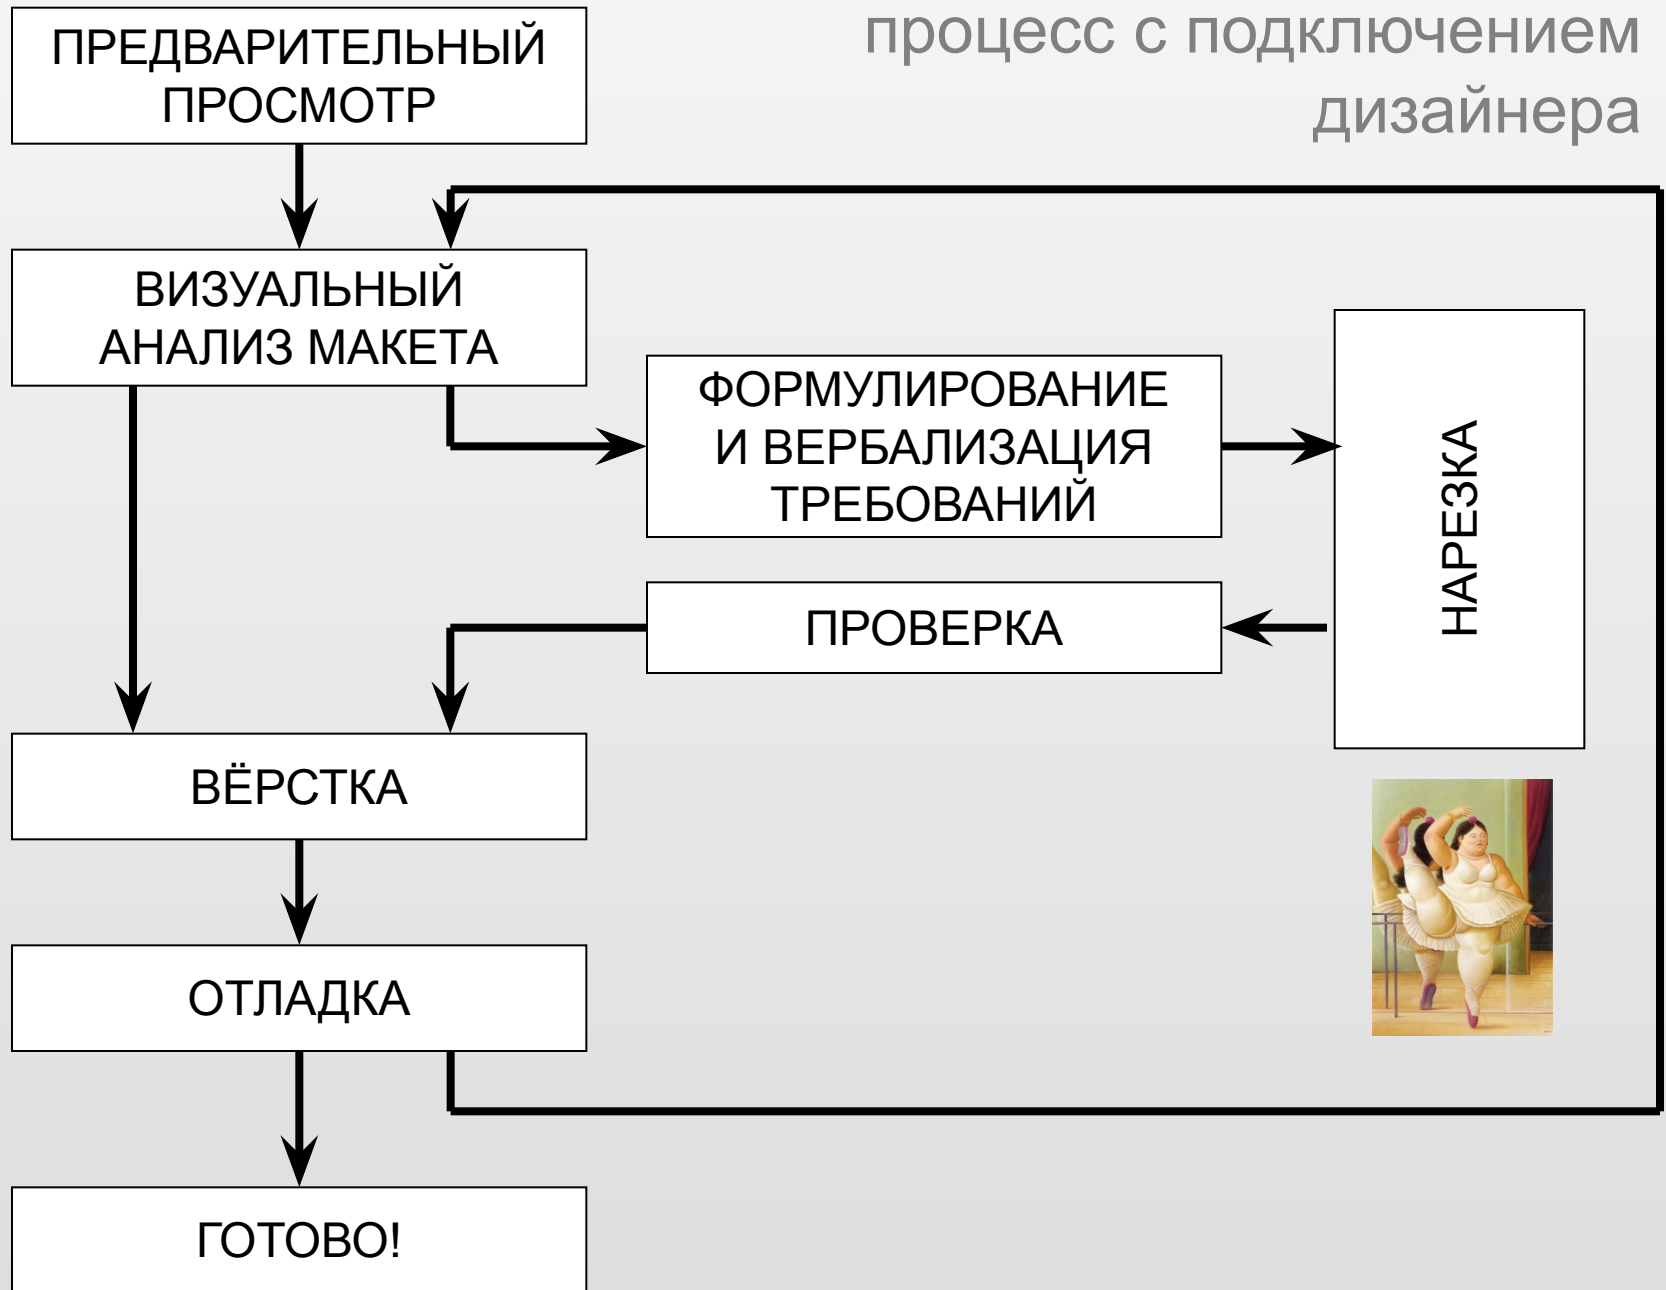

Решения об особенностях нарезки макета принимает верстальщик

ПРОЦЕССЫ

ВЁРСТКА НОВЫХ МАКЕТОВ

ДОРАБОТКИ МАКЕТОВ
(ИТЕРАЦИИ)

ТИПИЧНЫЙ процесс работы

процесс с подключением
дизайнера

ТИПИЧНЫЙ процесс работы

joyreactor.cc