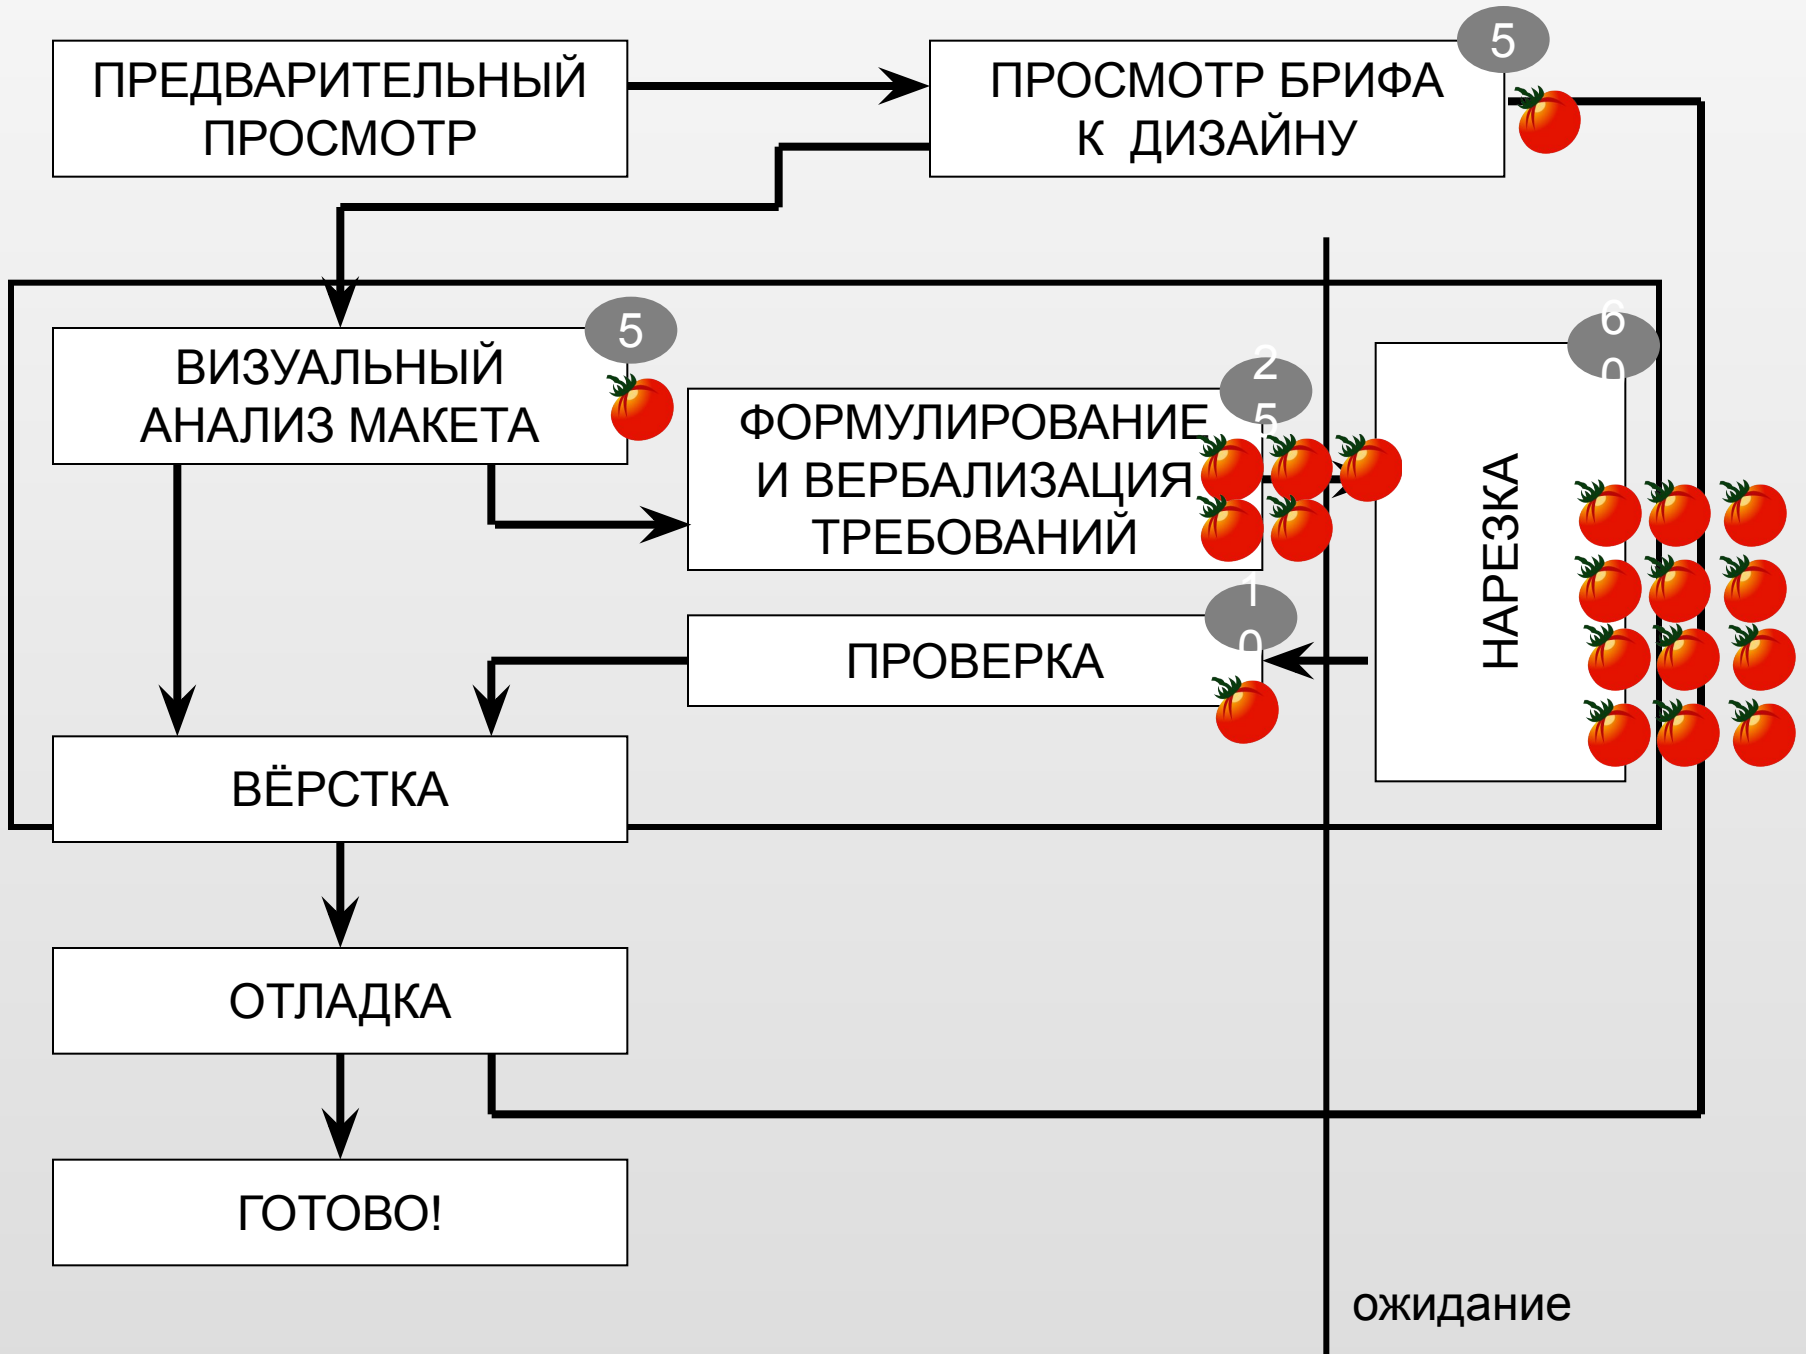

Решения об особенностях нарезки макета принимает верстальщик

ПРОЦЕССЫ

ВЁРСТКА НОВЫХ МАКЕТОВ

ДОРАБОТКИ МАКЕТОВ
(ИТЕРАЦИИ)

ТИПИЧНЫЙ процесс работы

процесс с подключением
дизайнера

ТИПИЧНЫЙ процесс работы

joyreactor.cc