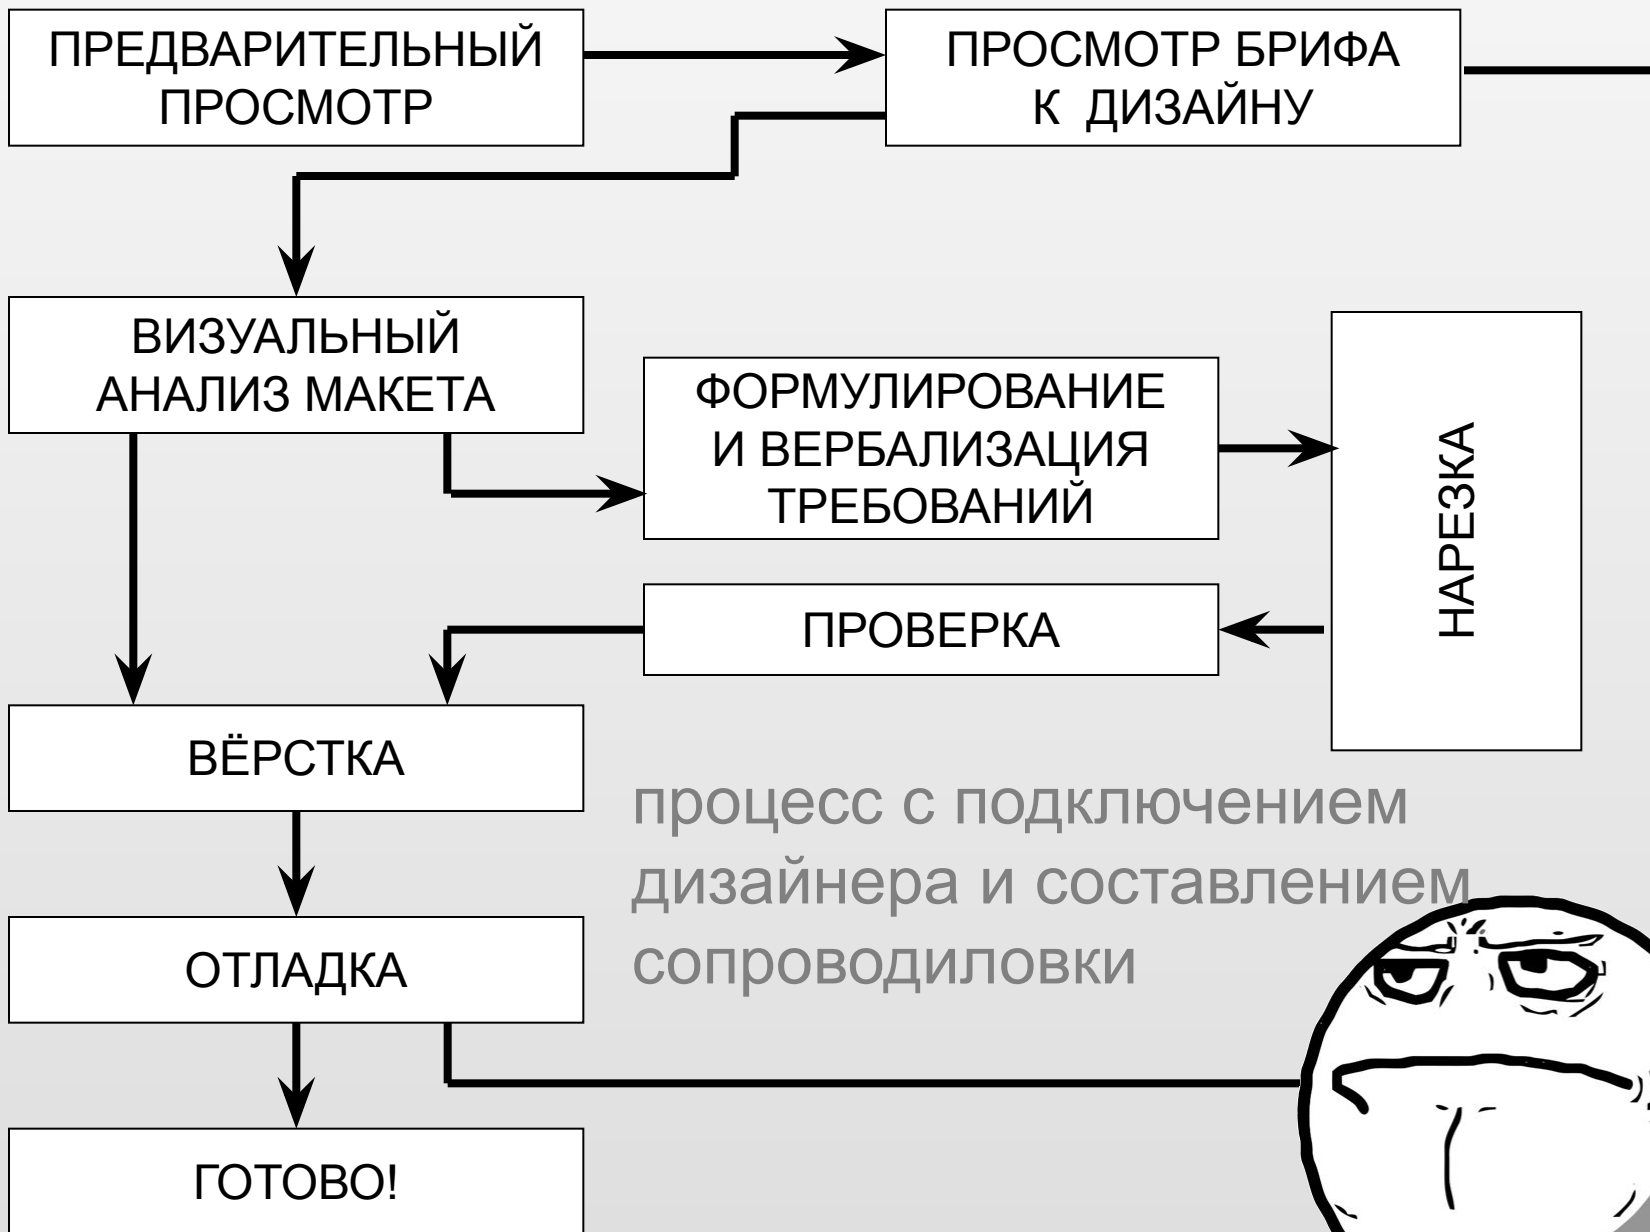

Решения об особенностях нарезки макета принимает верстальщик

ПРОЦЕССЫ

ВЁРСТКА НОВЫХ МАКЕТОВ

ДОРАБОТКИ МАКЕТОВ
(ИТЕРАЦИИ)

ТИПИЧНЫЙ процесс работы

процесс с подключением
дизайнера

ТИПИЧНЫЙ процесс работы

joyreactor.cc