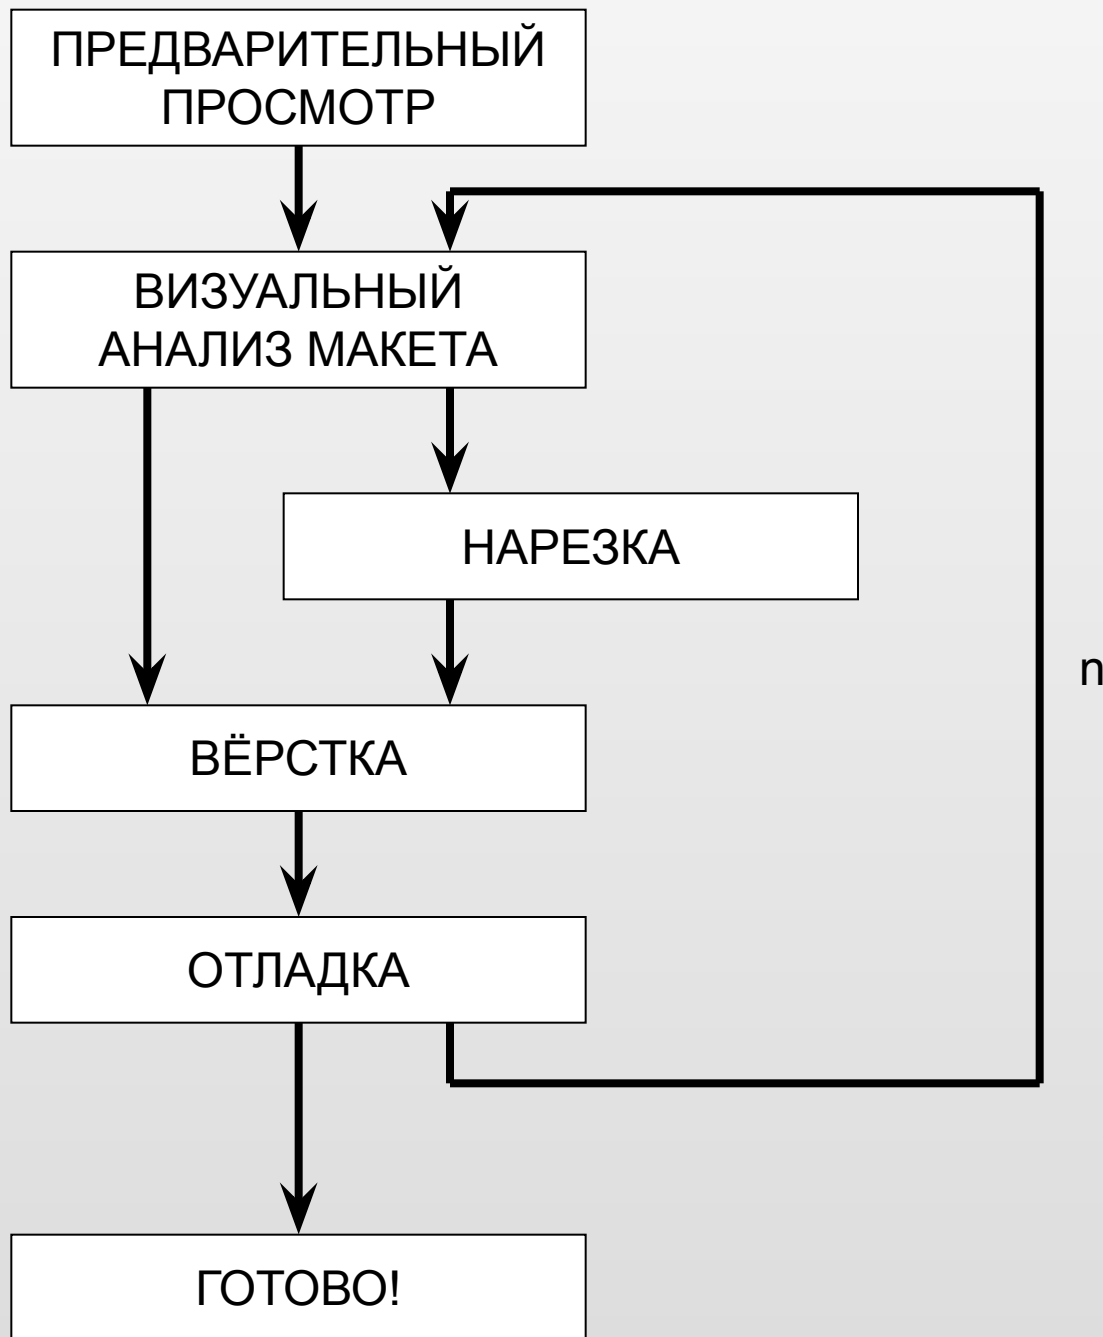

Решения об особенностях нарезки макета принимает верстальщик

ПРОЦЕССЫ

ВЁРСТКА НОВЫХ МАКЕТОВ

ДОРАБОТКИ МАКЕТОВ
(ИТЕРАЦИИ)

ТИПИЧНЫЙ процесс работы

процесс с подключением
дизайнера

ТИПИЧНЫЙ процесс работы

joyreactor.cc