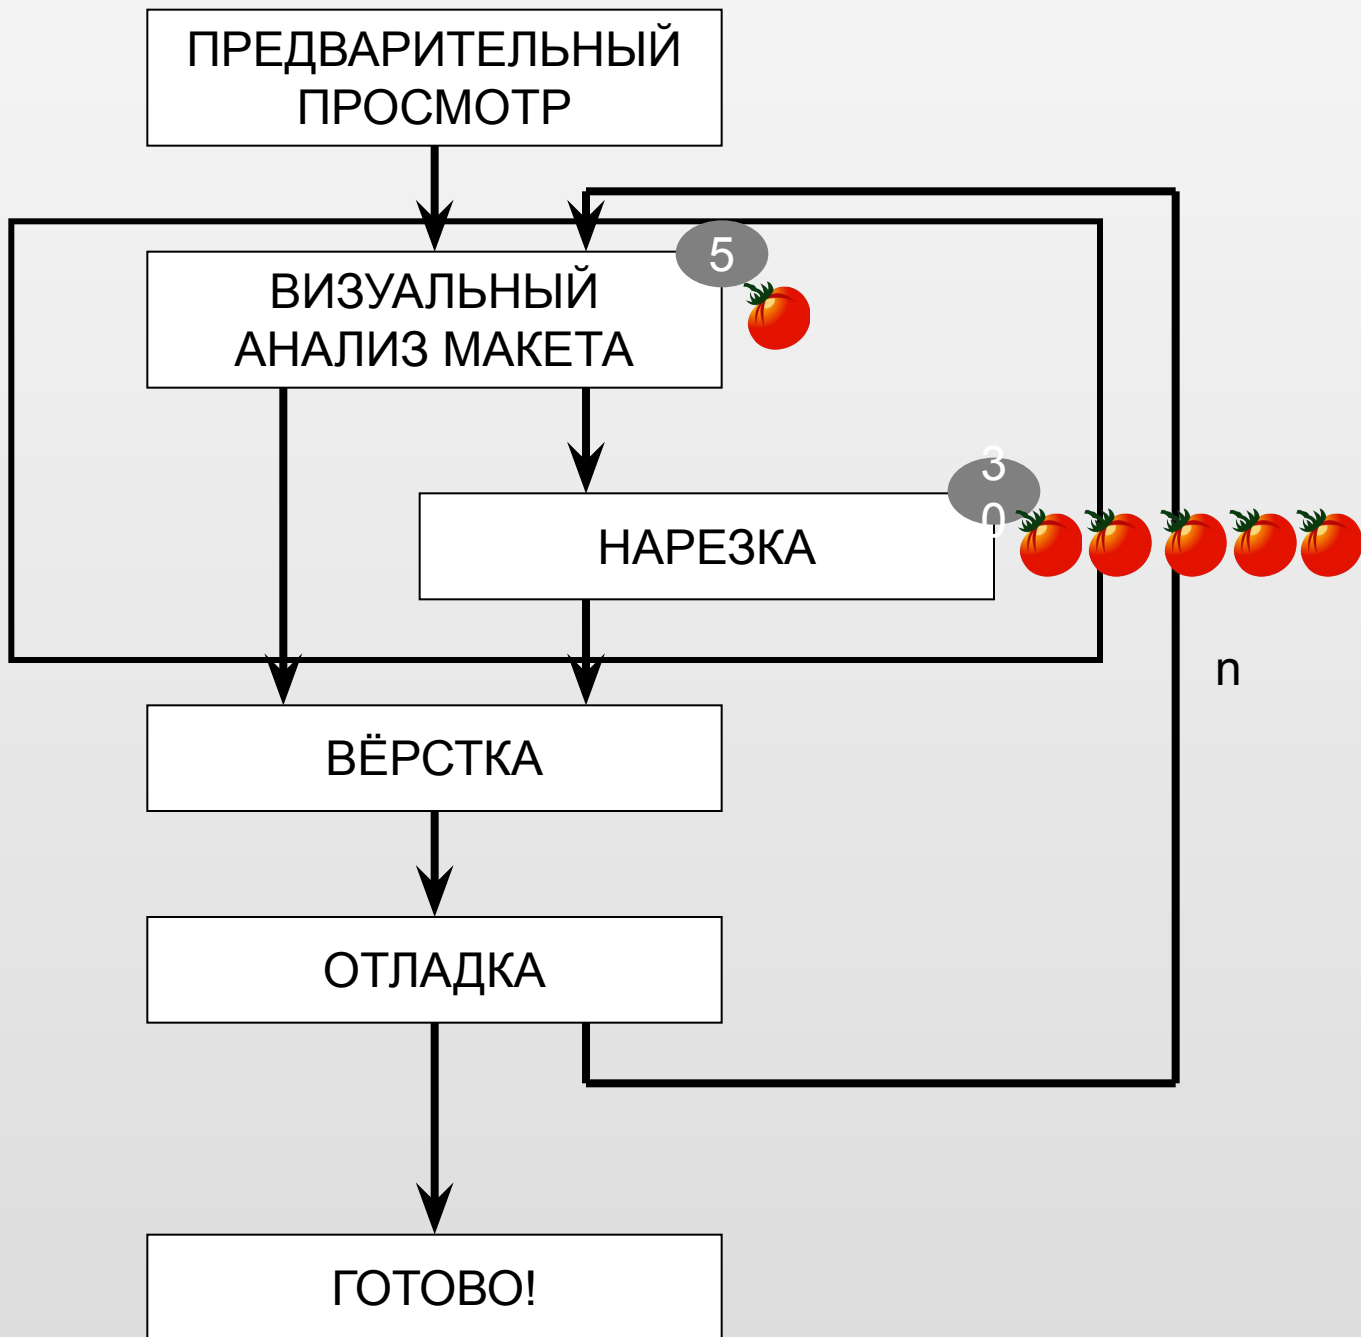

Решения об особенностях нарезки макета принимает верстальщик

ПРОЦЕССЫ

ВЁРСТКА НОВЫХ МАКЕТОВ

ДОРАБОТКИ МАКЕТОВ
(ИТЕРАЦИИ)

ТИПИЧНЫЙ процесс работы

процесс с подключением
дизайнера

ТИПИЧНЫЙ процесс работы

joyreactor.cc