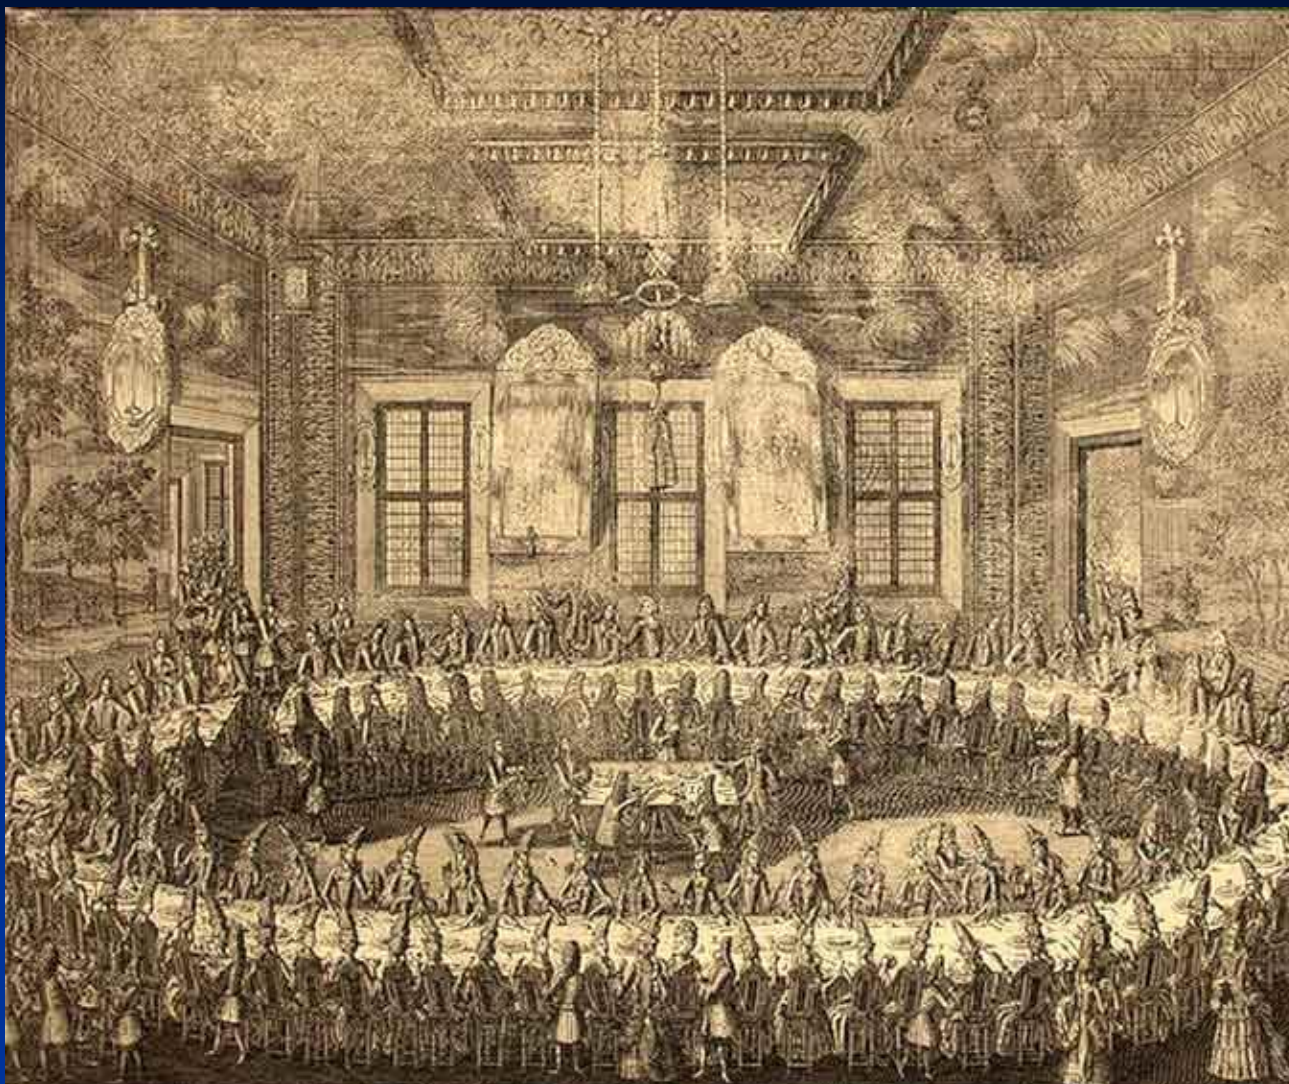

А.М.Матвеев. Автопортрет с женой

Портрет Головкина

А. Ф. Зубов. Панорама Петербурга.

А. Ф.Зубов. Панорама Петербурга

А. Ф. Зубов. Свадьба

ИЗОБРАЖЕНИЕ БРАКА ЕГО ЦАРСКОГО ВЕЛИЧЕСТВА ПЕТРА ПЕРВОГО САМОДЕРЖЦА ВСЕРОССИЙСКАГО. Гравюра: Н. Ф. Зубов, Москва, 1801. Высота 11 см, ширина 15 см. В музее ИИИ РАН.