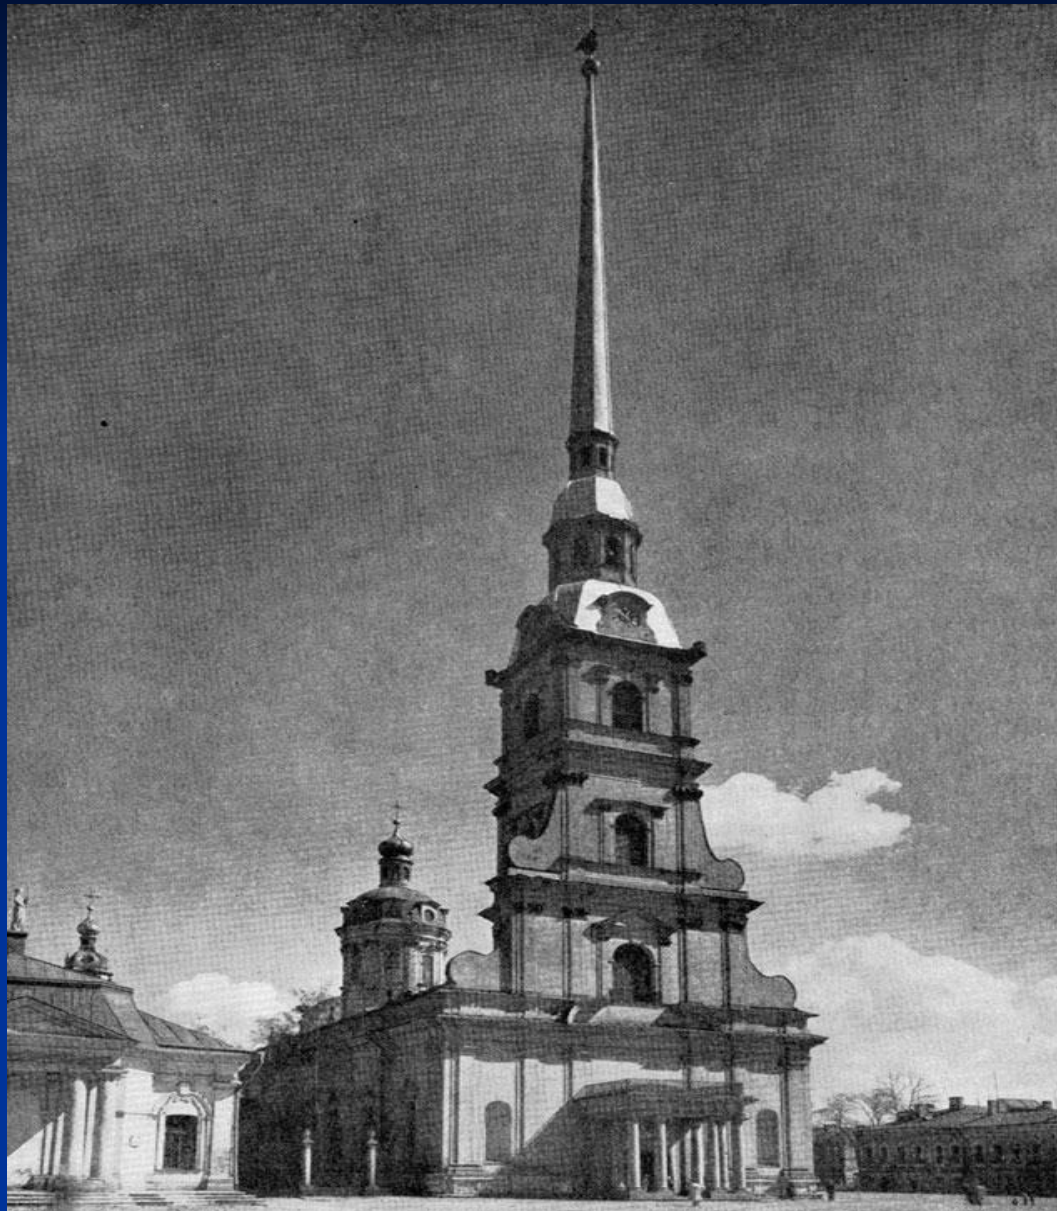

Трезени. Петропавловский собор