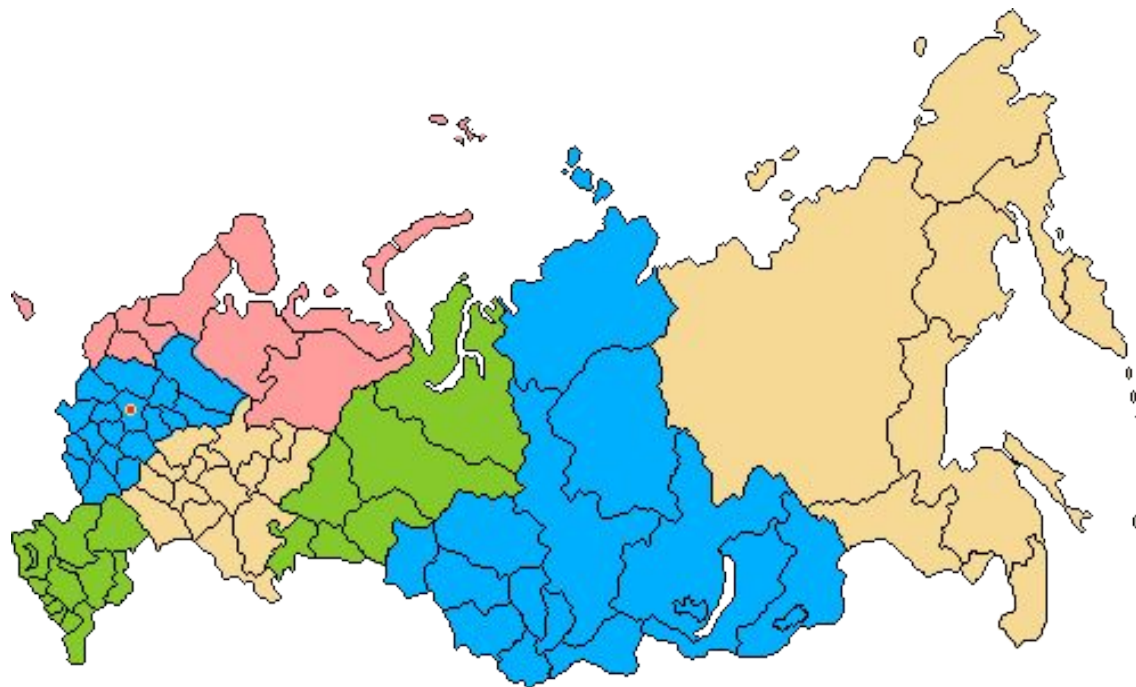

Экспресс доставка
документов и грузов по всему
миру
www.strela69.ru

Доставка по городам России

✓ (F) Абакан	✓ (A) Воронеж	✓ (D) Красноярск	✓ (A) Орёл	✓ (C) Сочи	✓ (F) Ханты-Мансийск
✓ (F) Ангарск	✓ (C) Екатеринбург	✓ (E) Курган	✓ (D) Оренбург	✓ (D) Ставрополь	✓ (D) Чебоксары
✓ (C) Архангельск	✓ (A) Иваново	✓ (B) Курск	✓ (B) Пенза	✓ (E) Сургут	✓ (C) Челябинск
✓ (C) Астрахань	✓ (C) Ижевск	✓ (B) Липецк	✓ (C) Пермь	✓ (E) Сыктывкар	✓ (C) Череповец
✓ (D) Барнаул	✓ (E) Иркутск	✓ (D) Махачкала	✓ (B) Петрозаводск	✓ (D) Тамбов	✓ (C) Череповец
✓ (B) Белгород	✓ (C) Йошкар-Ола	✓ (C) Мурманск	✓ (F) П-Камчатский	✓ (C) Тольятти	✓ (F) Чита
✓ (A) Брянск	✓ (B) Казань	✓ (E) Наб. Челны	✓ (A) Псков	✓ (D) Томск	✓ (E) Элиста
✓ (A) В.Новгород	✓ (D) Калининград	✓ (A) Н.Новгород	✓ (B) Ростов-на-Дону	✓ (D) Тюмень	✓ (B) Ярославль
✓ (F) Владивосток	✓ (A) Калуга	✓ (D) Новокузнецк	✓ (A) Рязань	✓ (F) Улан-Удэ	✓ (F) Якутск
✓ (E) Владикавказ	✓ (D) Кемерово	✓ (D) Новороссийск	✓ (B) Самара	✓ (D) Ульяновск	✓ (G) Магадан
✓ (A) Владимир	✓ (C) Киров	✓ (B) Новосибирск	✓ (B) Саранск	✓ (C) Уфа	✓ (G) Новый Уренгой
✓ (B) Волгоград	✓ (A) Кострома	✓ (F) Норильск	✓ (B) Саратов	✓ (E) Хабаровск	✓ (F) Благовещенск
✓ (A) Вологда	✓ (B) Краснодар	✓ (D) Омск	✓ (A) Смоленск	✓ (A) Тула	✓ (F) Биробиджан

Остальные населенные пункты --- зона (G)