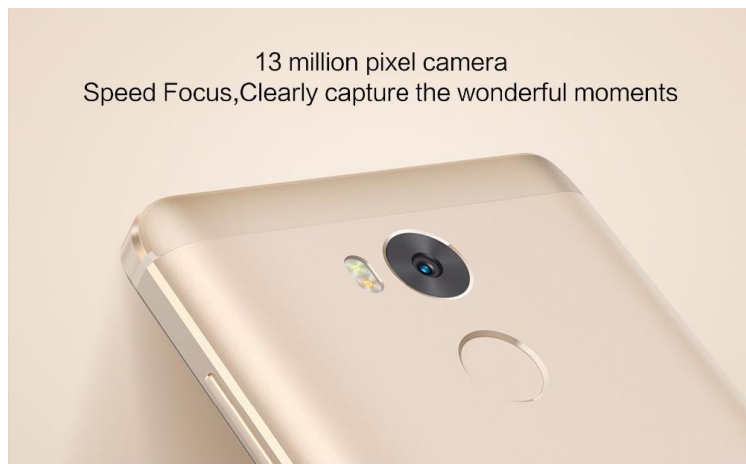

Полная спецификация:

ОС: Android 6.0, MIUI 8.1
GSM (850, 900, 1800, 1900), LTE (1800, 2100, 2600), UMTS (850, 900, 1900, 2100)
Bluetooth: 4.2
Wi-Fi: 802.11b,g,n
Другое: 2G 2, 3.5G (HSDPA, HSDPA+, HSUPA, HSPA, HSPA+), 3G UMTS/WCDMA, GPS, IrDA, ГЛОНАСС, Поддержка 2 SIM-карт

Экран: 5" HD (1280 X 720) IPS, стекло Gorilla Glass 2,5D
Процессор: Qualcomm Snapdragon 430 (8 ядер, 1 200 МГц).
Видеоускоритель: Adreno 505
Оперативная память: 2 ГБ
Внутренняя память: 16 ГБ.
Карты памяти: microSD, microSDHC, microSDXC
Разъемы: USB-хост / OTG, microUSB
Кнопки: сенсорные кнопки, сканер отпечатков пальцев
Емкость аккумулят. (мА·ч): 4 100
Габариты (ШхВхТ, мм): 69,6 x 141,3 x 8,9
Вес (г): 156
Камера сзади (Мп): 13
Автофокус: Есть
Фотовспышка: Есть
Камера спереди (Мп): 5
Другое: FM-радио, G-Sensor, Гироскоп, Датчик освещенности, Датчик приближения, Цифровой компас