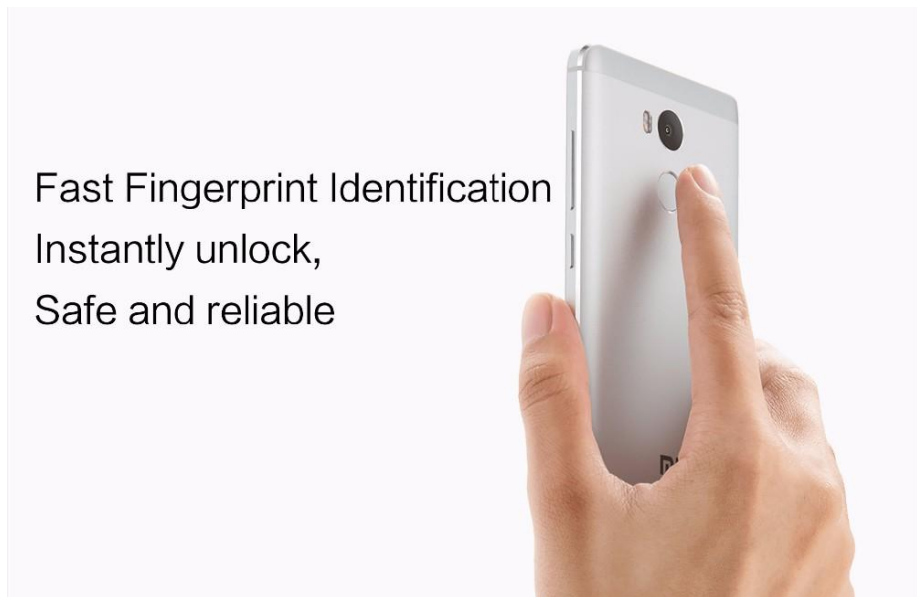

- Модем X6 LTE с поддержкой LTE advanced (LTE cat 4, скорость до 150Mbps)
- Мощный видеоускоритель Adreno 505 GPU
- 8 ядер Cortex-53 до 1,2 ГГц

Fast Fingerprint Identification
Instantly unlock,
Safe and reliable

Быстрый сканер отпечатка пальца

Аккумулятор 4100mAh в компактном корпусе:

- 217 часов в режиме standby
- 48 часов разговора
- 14 часов игр
- 16 часов проигрывания видео

4100mAh Large capacity

The highly respected endurance is now more durable