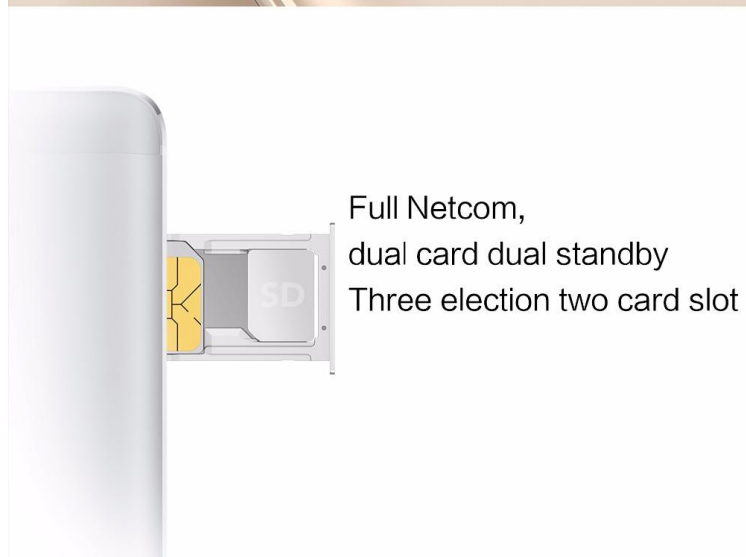

Полная спецификация:

ОС: Android 6.0, MIUI 8.1
GSM (850, 900, 1800, 1900), LTE (1800, 2100, 2600), UMTS (850, 900, 1900, 2100)
Bluetooth: 4.2
Wi-Fi: 802.11b,g,n
Другое: 2G 2, 3.5G (HSDPA, HSDPA+, HSUPA, HSPA, HSPA+), 3G UMTS/WCDMA, GPS, IrDA, ГЛОНАСС, Поддержка 2 SIM-карт

Экран: 5" HD (1280 X 720) IPS, стекло Gorilla Glass 2,5D
Процессор: Qualcomm Snapdragon 430 (8 ядер, 1 200 МГц).
Видеоускоритель: Adreno 505
Оперативная память: 2 ГБ
Внутренняя память: 16 ГБ.
Карты памяти: microSD, microSDHC, microSDXC
Разъемы: USB-хост / OTG, microUSB
Кнопки: сенсорные кнопки, сканер отпечатков пальцев
Емкость аккумулят. (мА·ч): 4 100
Габариты (ШхВхТ, мм): 69,6 x 141,3 x 8,9
Вес (г): 156
Камера сзади (Мп): 13
Автофокус: Есть
Фотовспышка: Есть
Камера спереди (Мп): 5
Другое: FM-радио, G-Sensor, Гироскоп, Датчик освещенности, Датчик приближения, Цифровой компас