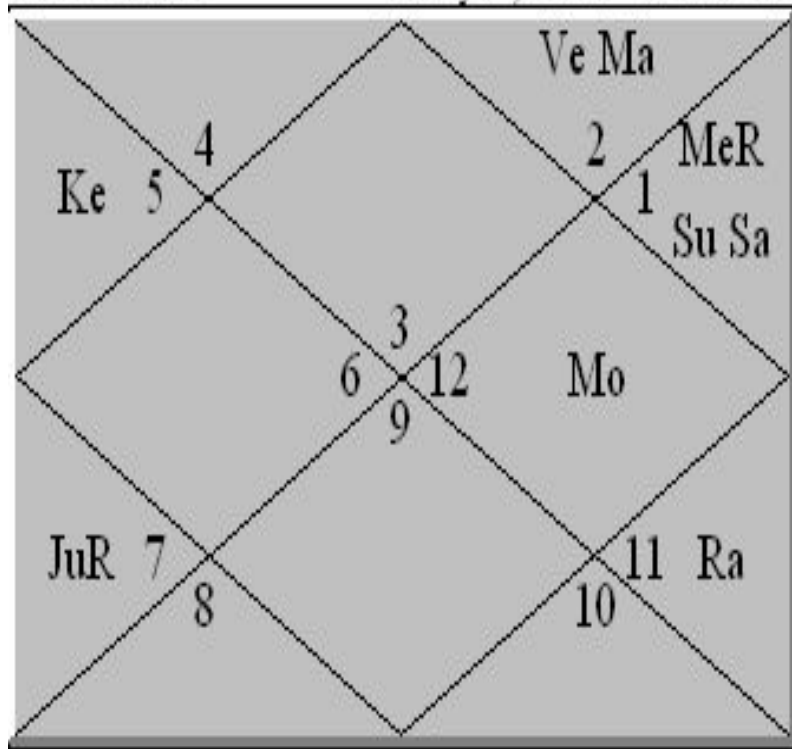

Тест П.А.С

Birth Chart May 2, 1970 08:40:00

As	15:37:25	Gemini	Arudra	(3,Ra/Ve)		
Su	17:57:52	Aries	Bharani	(2,Ve/Ma)	Exalt	Ado
Mo	04:16:53	Pisces	Uttarabhadra	(1,Sa/Sa)	Enemy	Dd
Ma	15:44:39	Taurus	Rohini	(2,Mo/Sa)	Enemy	Ado
MeR	28:25:41	Aries	Krittika	(1,Su/Mo)	Frnd	Dd (
JuR	06:18:48	Libra	Chitra	(4,Ma/Mo)	GrtEn	Yth
Ve	11:53:46	Taurus	Rohini	(1,Mo/Ra)	Own	Old
Sa	18:35:14	Aries	Bharani	(2,Ve/Ra)	Debil	Old (
Ra	16:38:27	Aquarius	Sathabhishak	(3,Ra/Ve)	Own	Ado
Ke	16:38:27	Leo	Poorva Phalg.	(1,Ve/Mo)	Neutr	Ado