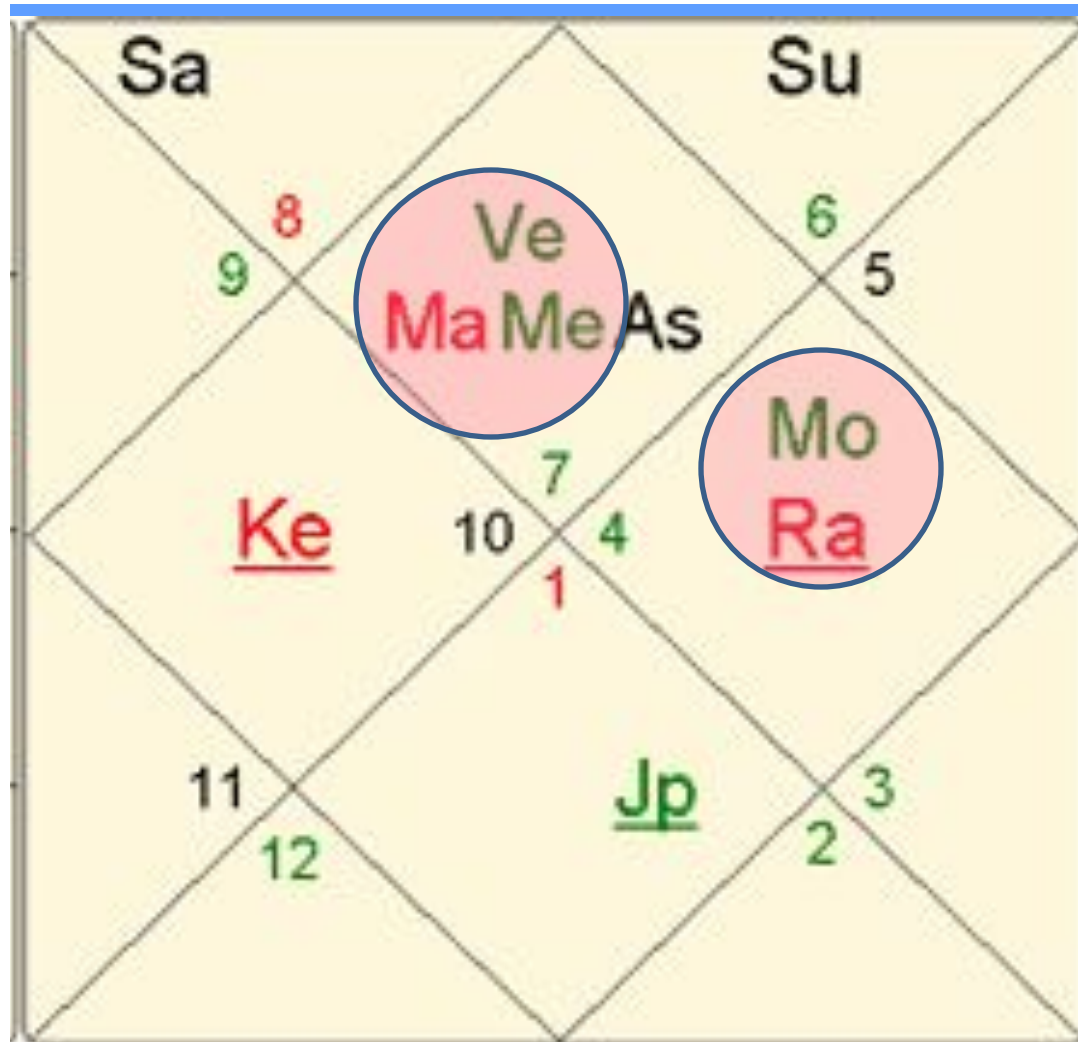

# Аспекты

- Все планеты аспектируют 7 дом (считая от самой планеты ).
- Марс аспектирует 4, 7, 8 дом.
- Юпитер аспектирует 5, 7 и 9 дом.
- Сатурн аспектирует 3, 7, и 10 дом.

# Аспекты («взгляды») планет.

Все планеты аспектируют 7 дом (считая от самой планеты).

**Марс**  
асспектирует 4, 7, 8 дом.

**Юпитер**  
асспектирует 5, 7 и 9 дом.

**Сатурн**  
асспектирует 3, 7, и 10 дом.

# Соединение планет