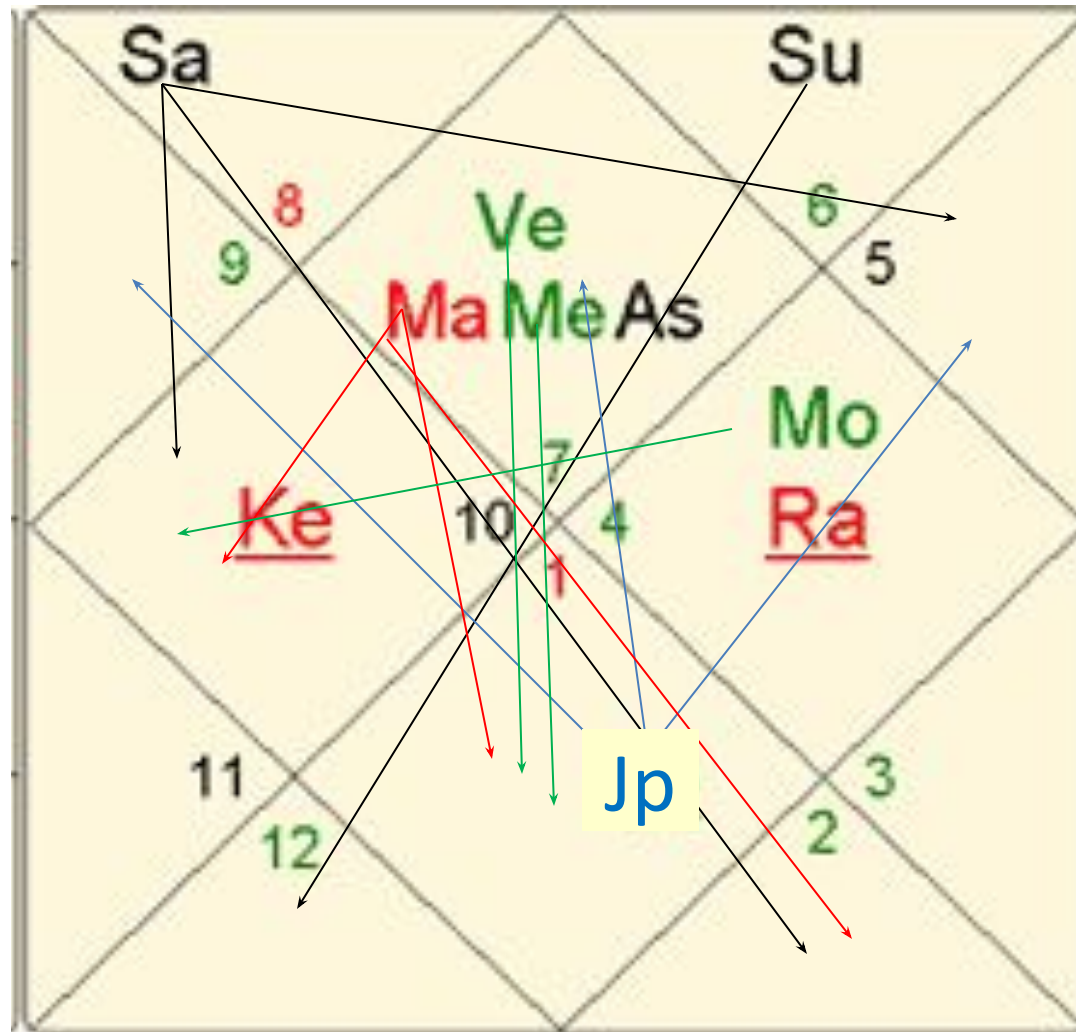

Аспекты («взгляды») планет.