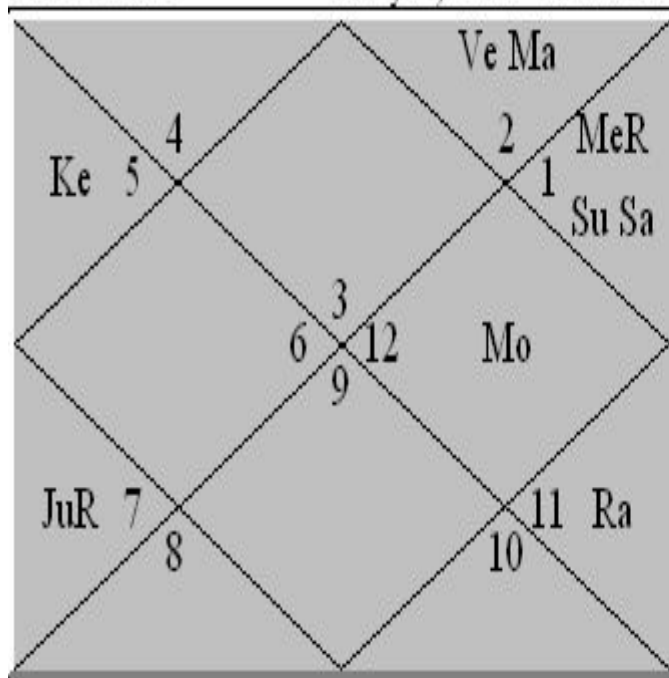

« Никогда слишком не переоценивайте фактор дружбы или вражды планет...»

К.Н.Рао

Birth Chart May 2, 1970 08:40:00

As	15:37:25	Gemini	Arudra	(3,Ra/Ve)		
Su	17:57:52	Aries	Bharani	(2,Ve/Ma)	Exalt	Ado
Mo	04:16:53	Pisces	Uttarabhadra	(1,Sa/Sa)	Enemy	Dd
Ma	15:44:39	Taurus	Rohini	(2,Mo/Sa)	Enemy	Ado
MeR	28:25:41	Aries	Krittika	(1,Su/Mo)	Frnd	Dd (
JuR	06:18:48	Libra	Chitra	(4,Ma/Mo)	GrtEn	Yth
Ve	11:53:46	Taurus	Rohini	(1,Mo/Ra)	Own	Old
Sa	18:35:14	Aries	Bharani	(2,Ve/Ra)	Debil	Old (
Ra	16:38:27	Aquarius	Sathabhishak	(3,Ra/Ve)	Own	Ado
Ke	16:38:27	Leo	Poorva Phalg.	(1,Ve/Mo)	Neutr	Ado