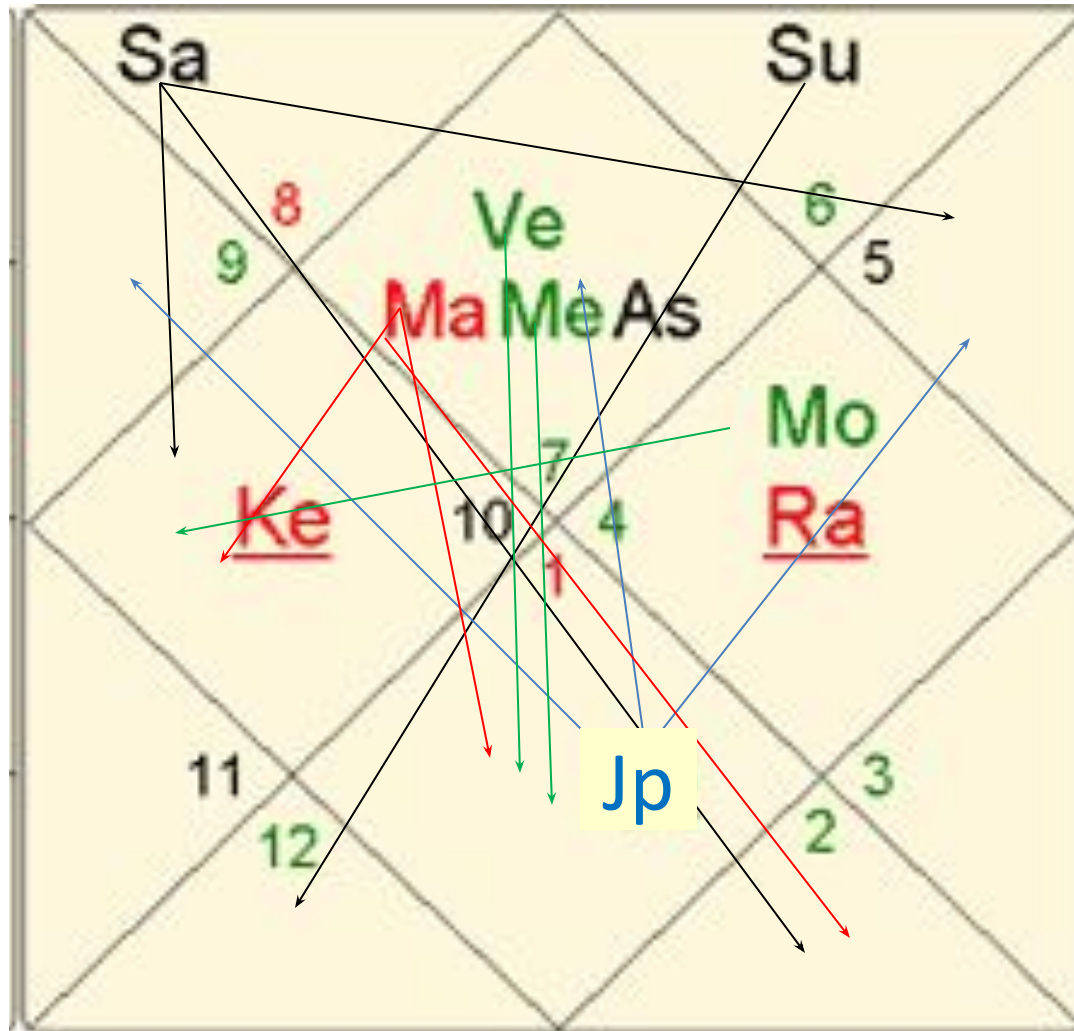

Аспекты («взгляды») планет.

Все планеты аспектируют 7 дом (считая от самой планеты).

Марс
асспектирует 4, 7, 8 дом.

Юпитер
асспектирует 5, 7 и 9 дом.

Сатурн
асспектирует 3, 7, и 10 дом.