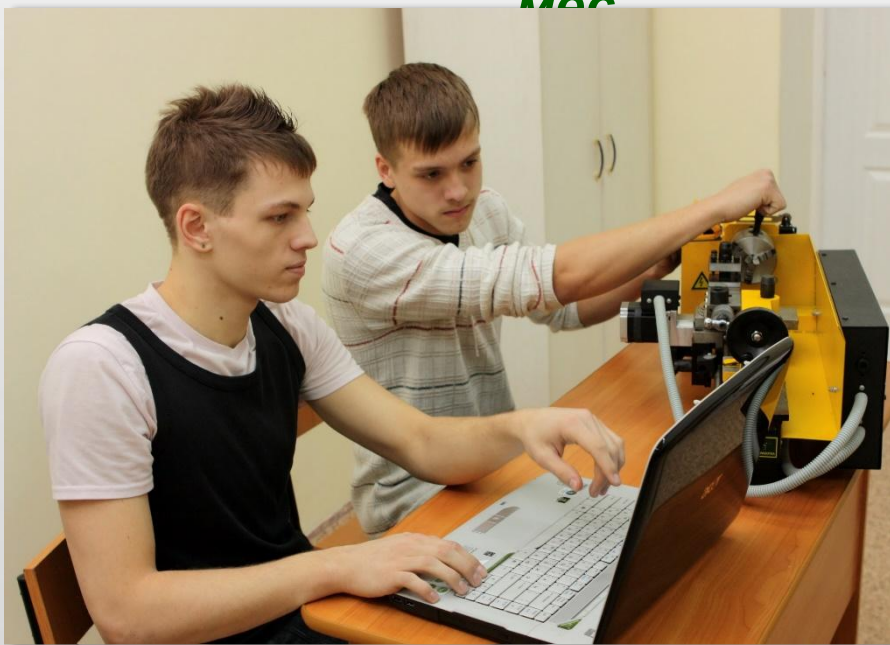

Автоматизация технологических процессов и производств

ТЕХНИК ПО АВТОМАТИЗАЦИИ (робототехника)

на базе 9 кл. – 3 г. 10

мес