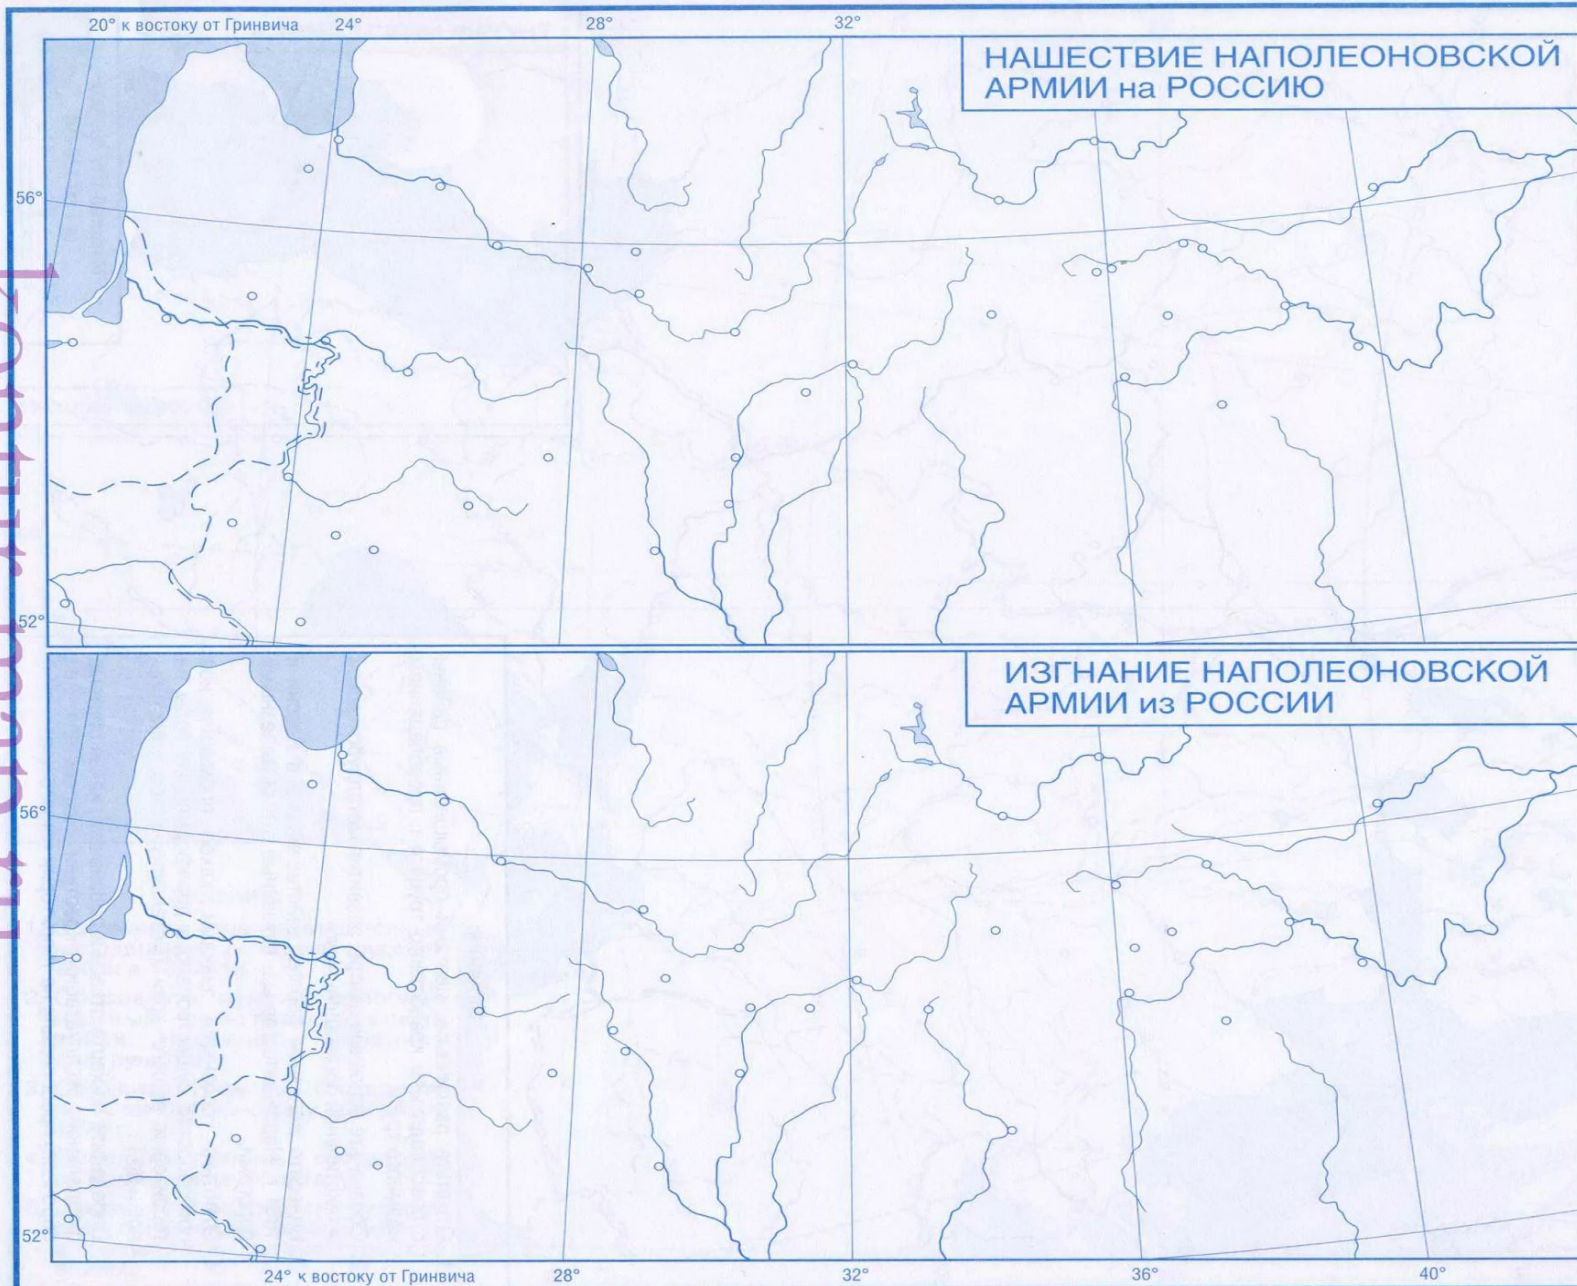

Отечественная война 1812 года. Заграничные походы русской армии.

Практическая работа

Составила преподаватель Прокофьева Н.П

План.

- 1 Прочитайте параграф учебника .
- 2 Проанализируйте событие и на основе плана – алгоритма составьте опорный конспект на тему : « Отечественная война 1812 года. Заграничные походы русской армии 1813-1814 года».
- 3. На основе материала учебника и данных Интернета. Дайте оценку деятельности Александра I, в период работы Венского конгресса.
- 4. На основе исторической карты, заполните контурную карту «Отечественная война 1812 года».

Дата	События	Примечание

- 8. Итоги войны. Условия мирного договора.
- 9. Историческое значение.

Правила заполнения контурной карты.

- 1. Рассмотрите карту.
 - 2. Заполните географический фон. (населённые пункты, реки, моря)
 - 3. Выполните задания к контурной карте.
 - 4. Все обозначения на карте вынесите в условные обозначения.
- Примечания: а) все надписи в контурных картах делайте простым карандашом или чёрной ручкой; б) границы обводите зелёным или красным карандашами (ручкой); в) если вас просят закрасить, то делайте это аккуратно карандашом.

ОТЕЧЕСТВЕННАЯ ВОЙНА 1812 г.

НАШЕСТВИЕ НАПОЛЕОНОВСКОЙ АРМИИ на РОССИЮ

ИЗГНАНИЕ НАПОЛЕОНОВСКОЙ АРМИИ из РОССИИ

Задания:

1. Обозначьте расположение русских войск на западной границе к началу войны. Надпишите фамилии командующих этими войсками.
2. Обозначьте стрелками нашествие войск Наполеона на Россию в 1812 г.
3. Укажите места и даты крупнейших сражений в период отступления русской армии.
4. Отметьте место соединения армий Багратиона и Барклая-де-Толли.
5. Отметьте районы действий партизанских отрядов.
6. Обозначьте стрелками контрнаступление русских войск и отступление войск Наполеона.
7. Отметьте сражения в период контрнаступления русской армии, которые вы считаете наиболее важными.
8. Обозначьте старую Смоленскую дорогу.