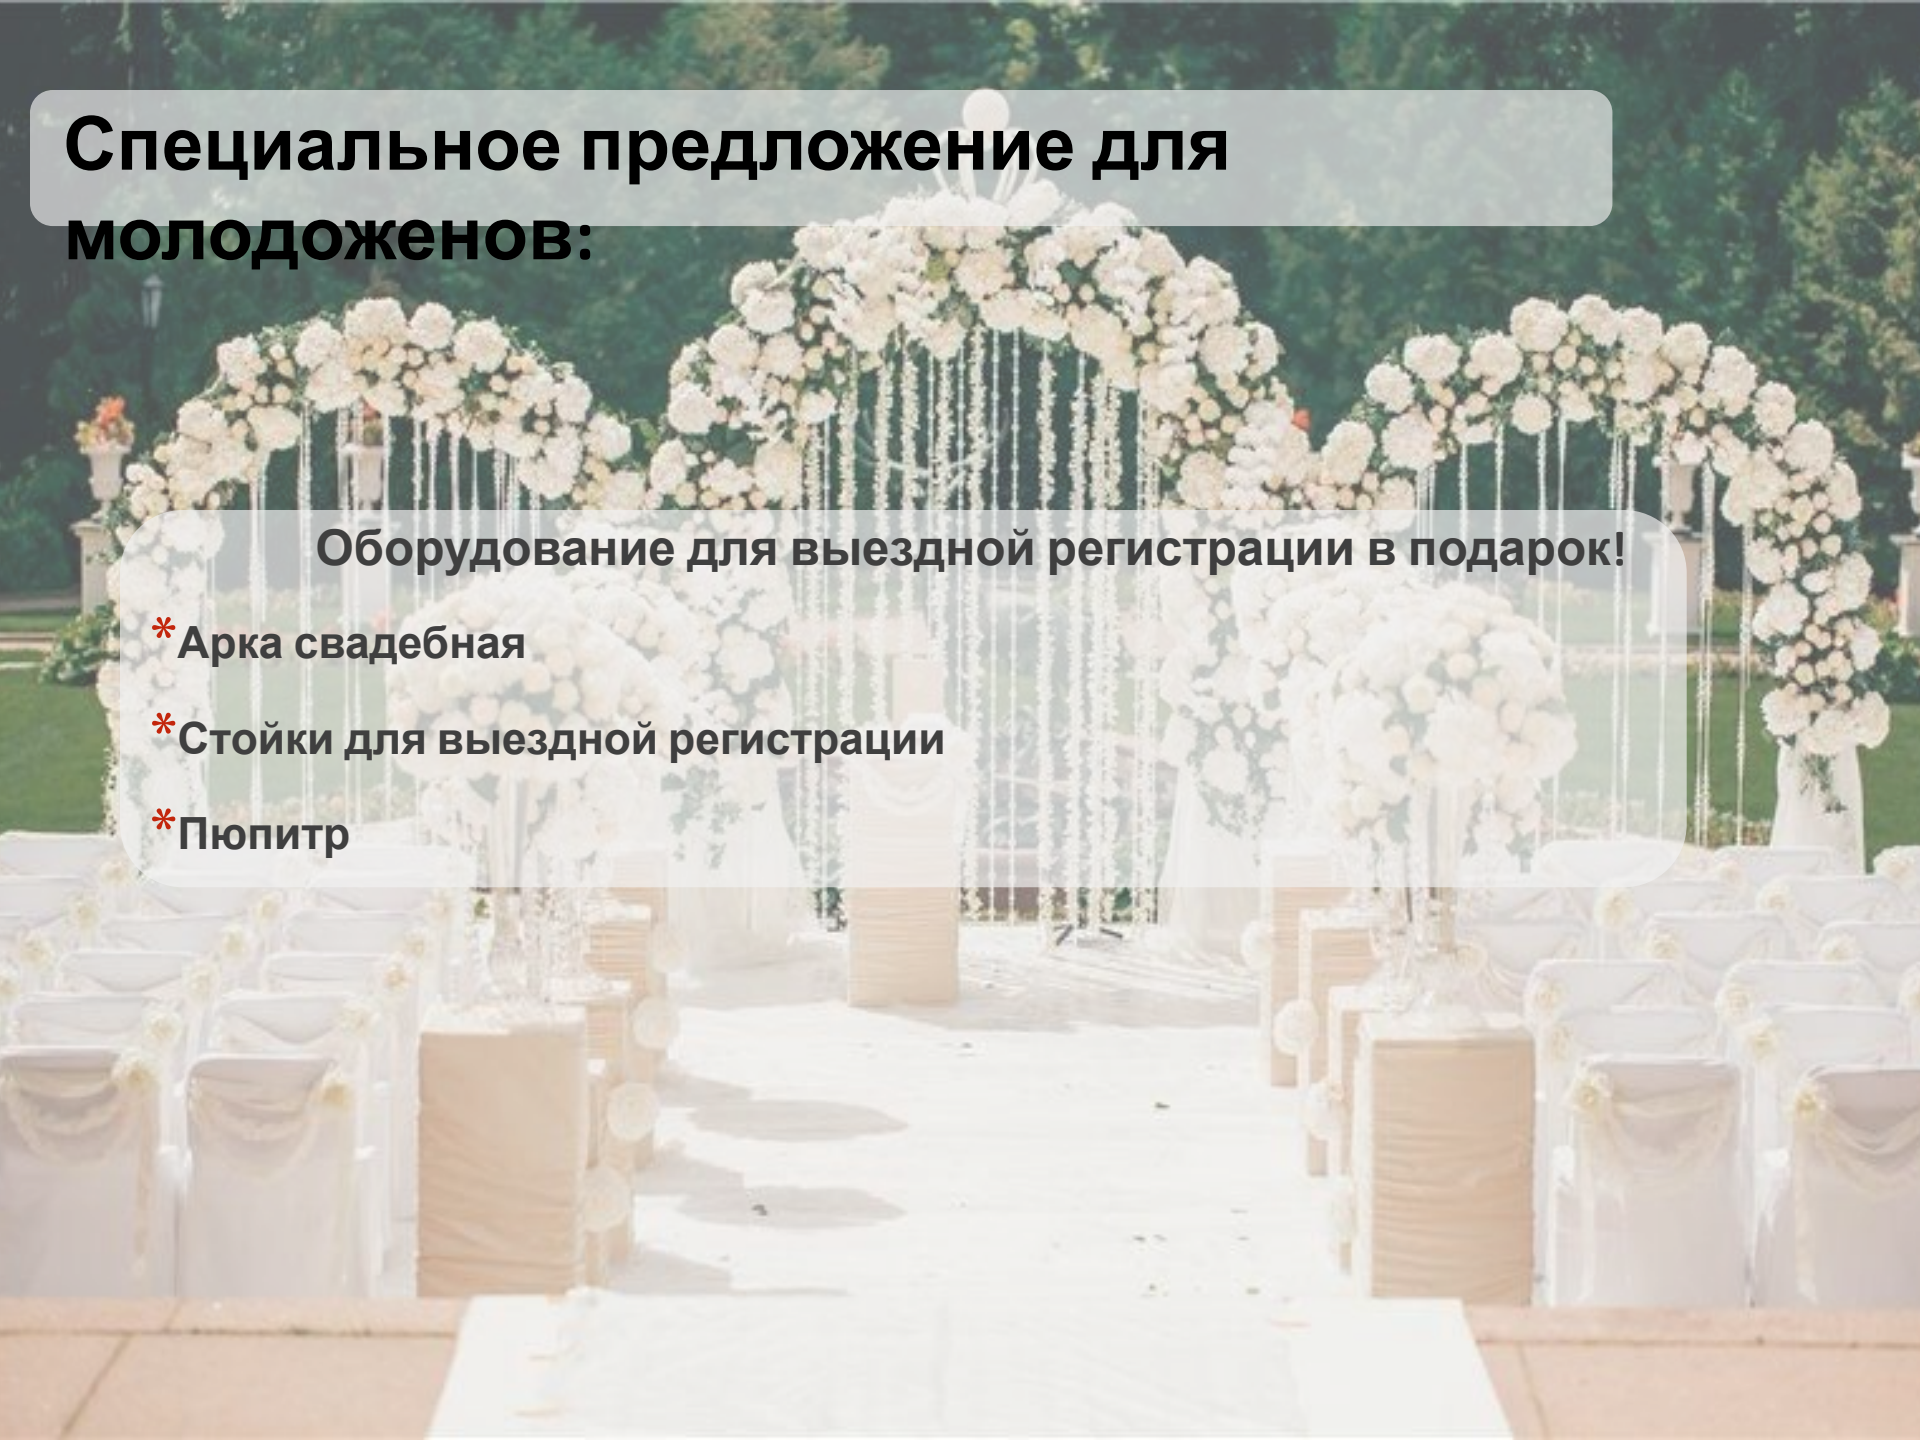

Специальное предложение для молодоженов:

Оборудование для выездной регистрации в подарок!

- Арка свадебная
- Стойки для выездной регистрации
- Пюпитр