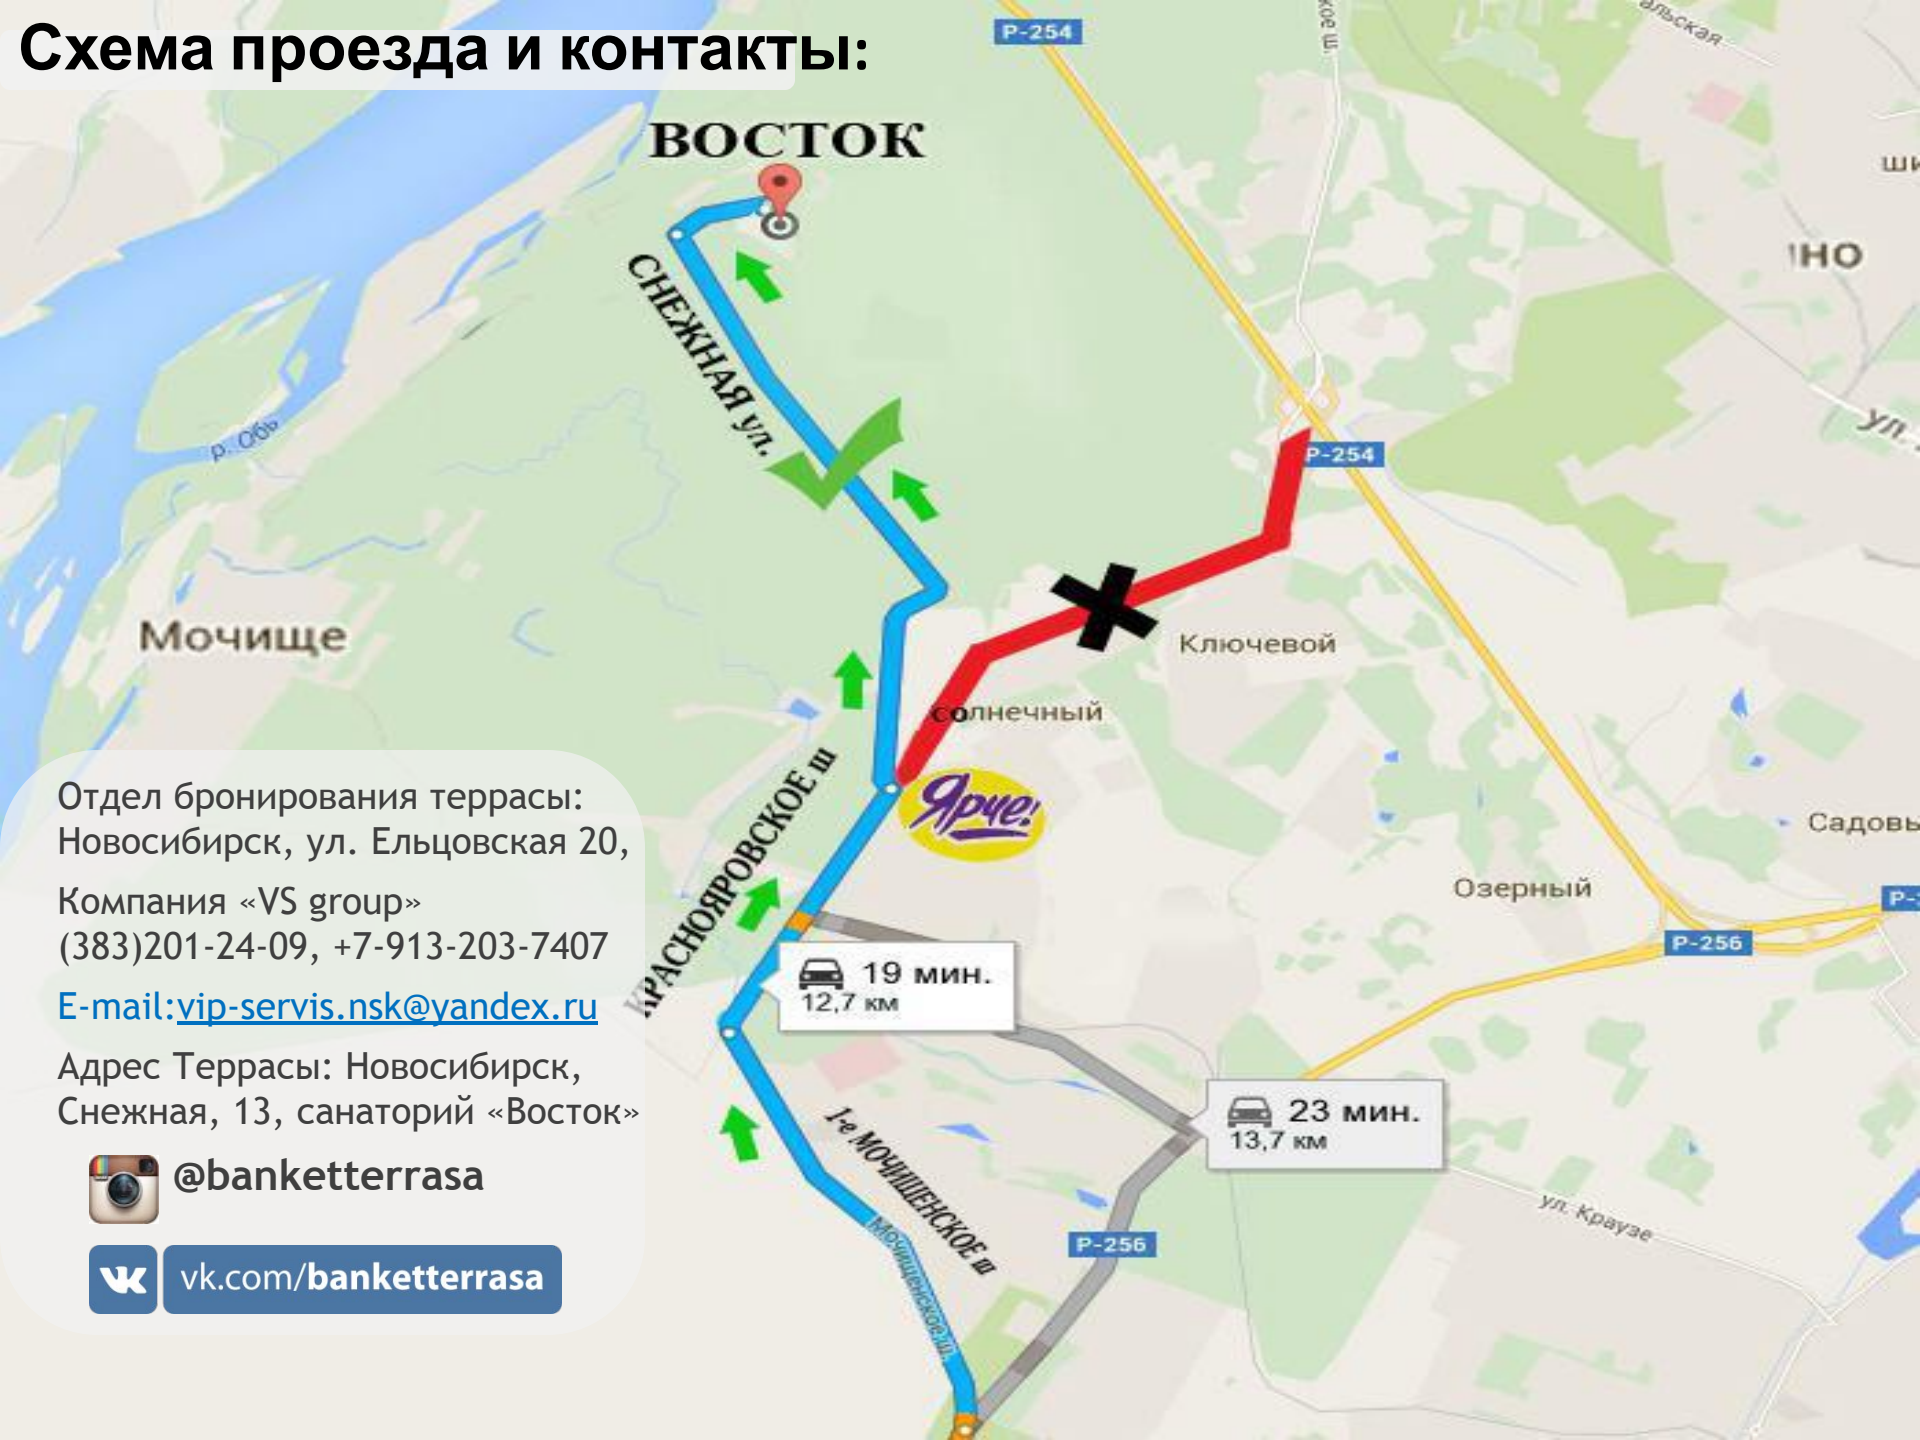

Схема проезда и контакты:

Отдел бронирования террасы:
Новосибирск, ул. Ельцовская 20,
Компания «VS group»
(383)201-24-09, +7-913-203-7407

E-mail: vip-servis.nsk@yandex.ru

Адрес Террасы: Новосибирск,
Снежная, 13, санаторий «Восток»

@banketterasa

vk.com/banketterasa

19 мин.
12,7 км

23 мин.
13,7 км