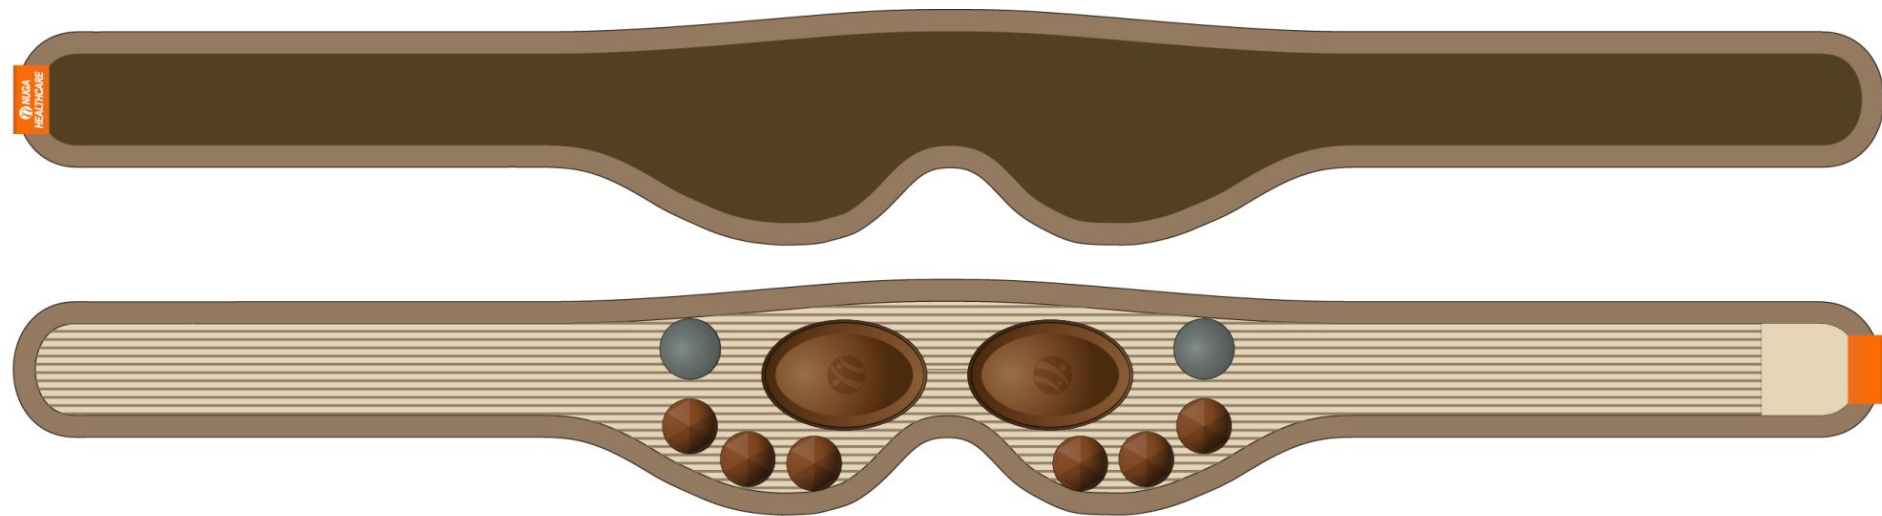

# Повязка на глаза с наноалмазным турманием

Строение

длинная

эластичная

застёгивается

серебряная нить

 Nuga Best

## Строение

турманиевая  
керамика

пирамидки

NDT

специфическая форма