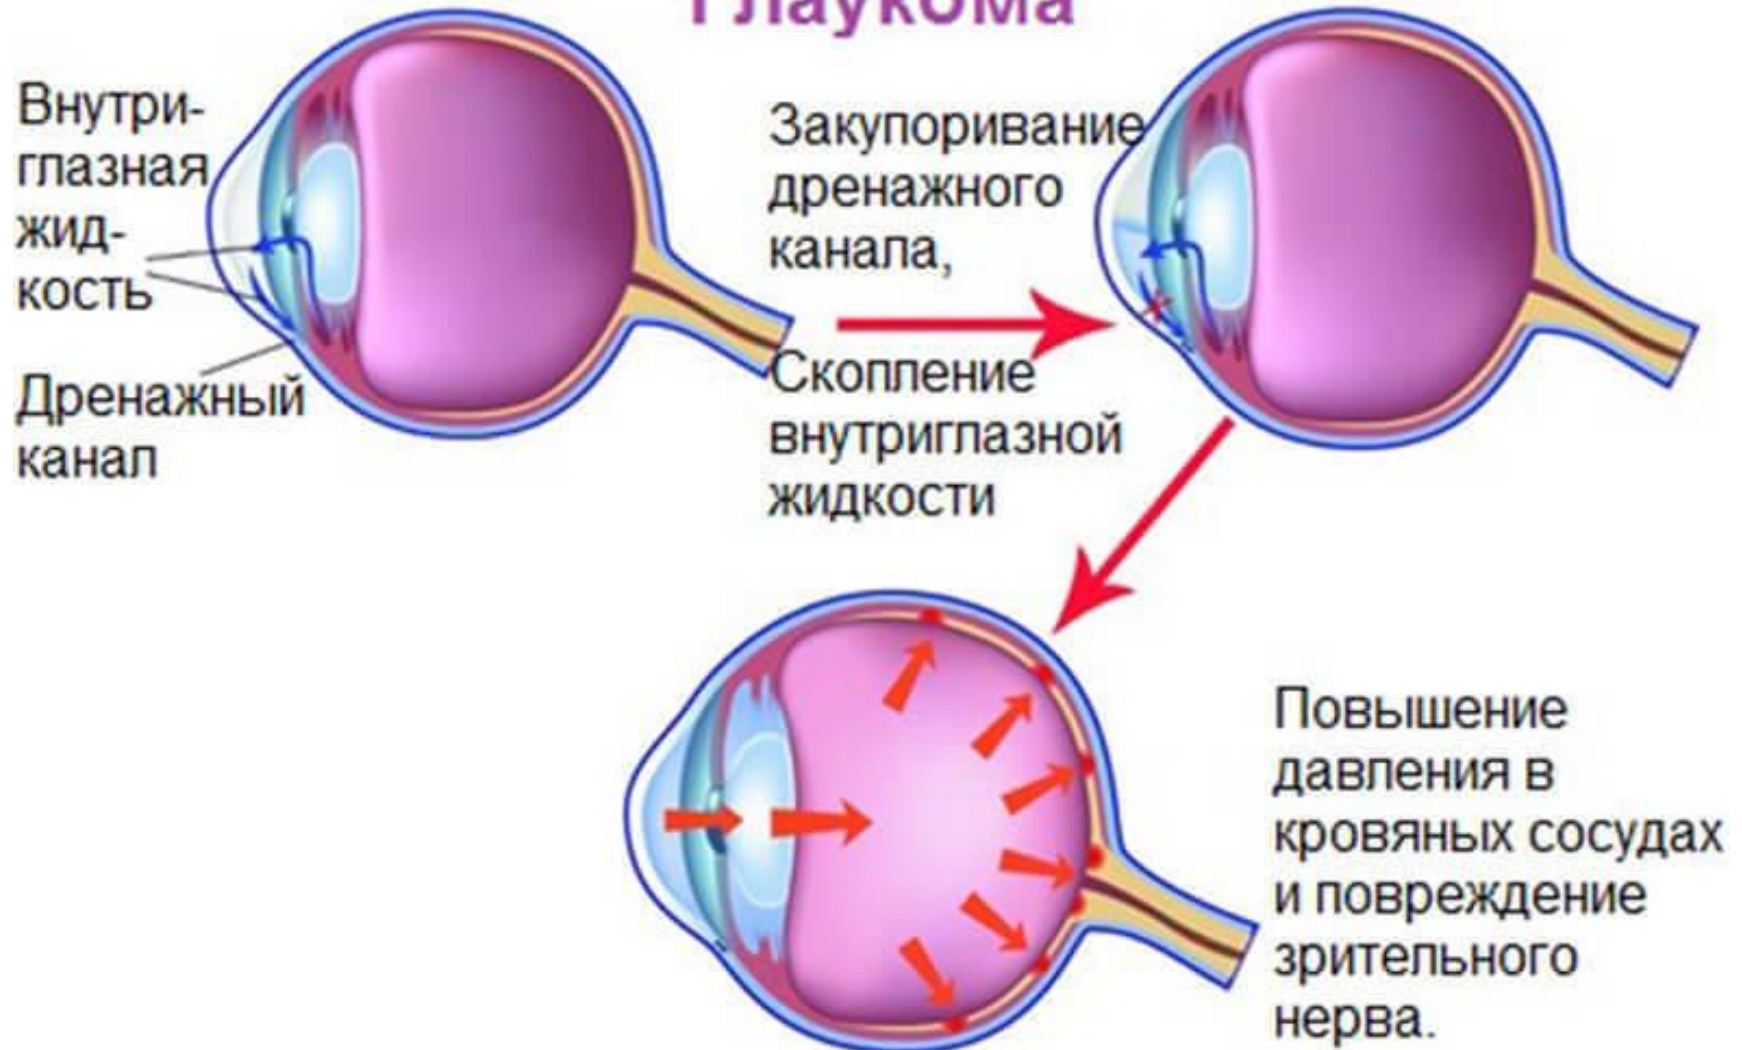

## Глаукома

**Повышение внутриглазного давления**  
**Нормальное внутриглазное давление 16-20**

Здоров'я  
в кожний дiм

# Образование глаукомы

## Глаукома