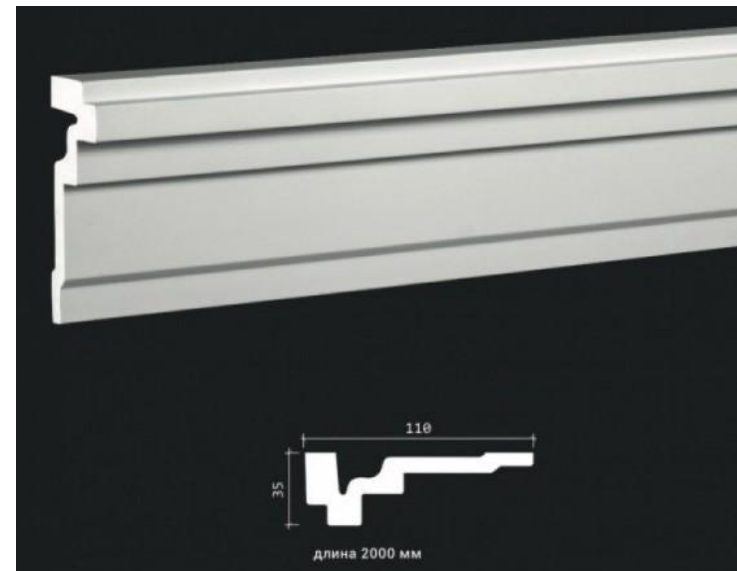

Потолочный карниз в цвет потолка - белый

[https://www.vamsvet.ru/catalog/product/trekovyy\\_svetilnik\\_maytoni\\_technical\\_tr003\\_1\\_30w4k\\_w/](https://www.vamsvet.ru/catalog/product/trekovyy_svetilnik_maytoni_technical_tr003_1_30w4k_w/)