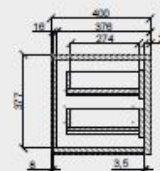

# Тумбы под ТВ, каталог в теле письма.

Цвет сообщу  
дополнительно.

Размер  
2064\*400\*390

HR Модель: HR10  
Тумба подвесная

[https://dg-home.ru/catalog/kofeynye\\_i\\_zhurnalnye\\_stoly/57el\\_et101v\\_stol\\_zhurnalnyinabor\\_i\\_z\\_2\\_sht\\_d6063d4755sm/](https://dg-home.ru/catalog/kofeynye_i_zhurnalnye_stoly/57el_et101v_stol_zhurnalnyinabor_i_z_2_sht_d6063d4755sm/)