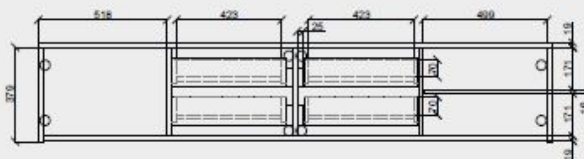

# Тумбы под ТВ, каталог в теле письма.

Цвет сообщу  
дополнительно.

Размер  
2064\*400\*390

HR Модель: HR10  
Тумба подвесная

[https://dg-home.ru/catalog/kofeynye\\_i\\_zhurnalnye\\_stoly/57el\\_et101v\\_stol\\_zhurnalnyinabor\\_i\\_z\\_2\\_sht\\_d6063d4755sm/](https://dg-home.ru/catalog/kofeynye_i_zhurnalnye_stoly/57el_et101v_stol_zhurnalnyinabor_i_z_2_sht_d6063d4755sm/)