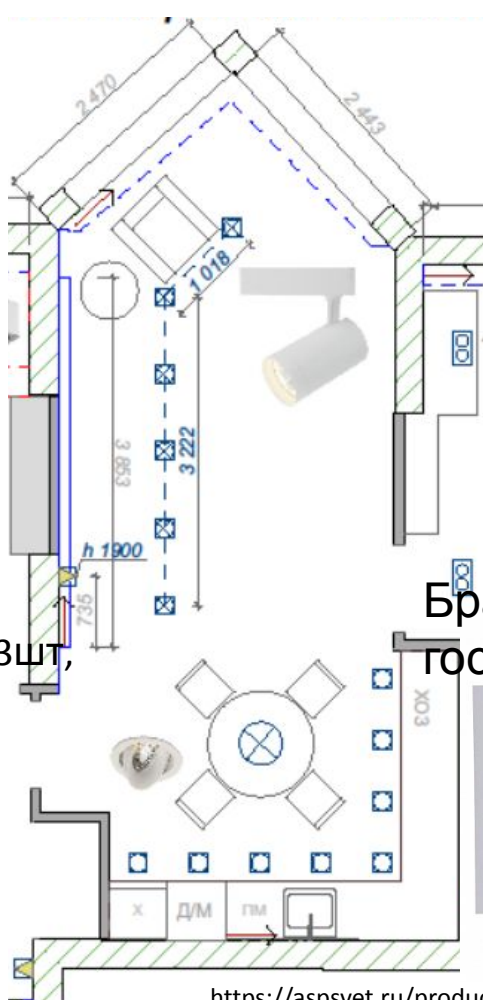

Потолочный карниз в цвет потолка - белый

[https://www.vamsvet.ru/catalog/product/trekovyy\\_svetilnik\\_maytoni\\_technical\\_tr003\\_1\\_30w4k\\_w/](https://www.vamsvet.ru/catalog/product/trekovyy_svetilnik_maytoni_technical_tr003_1_30w4k_w/)

Над кухонным столом 3 шт,  
разного уровня

[https://loft4you.ru/catalog/glass\\_pendant\\_moon\\_3](https://loft4you.ru/catalog/glass_pendant_moon_3)

DL18412/01TR White Donolux  
Светильник встроенный, MR16,  
макс. 50Вт GU10, IP20, D90 H70 мм,  
белый, без лампы