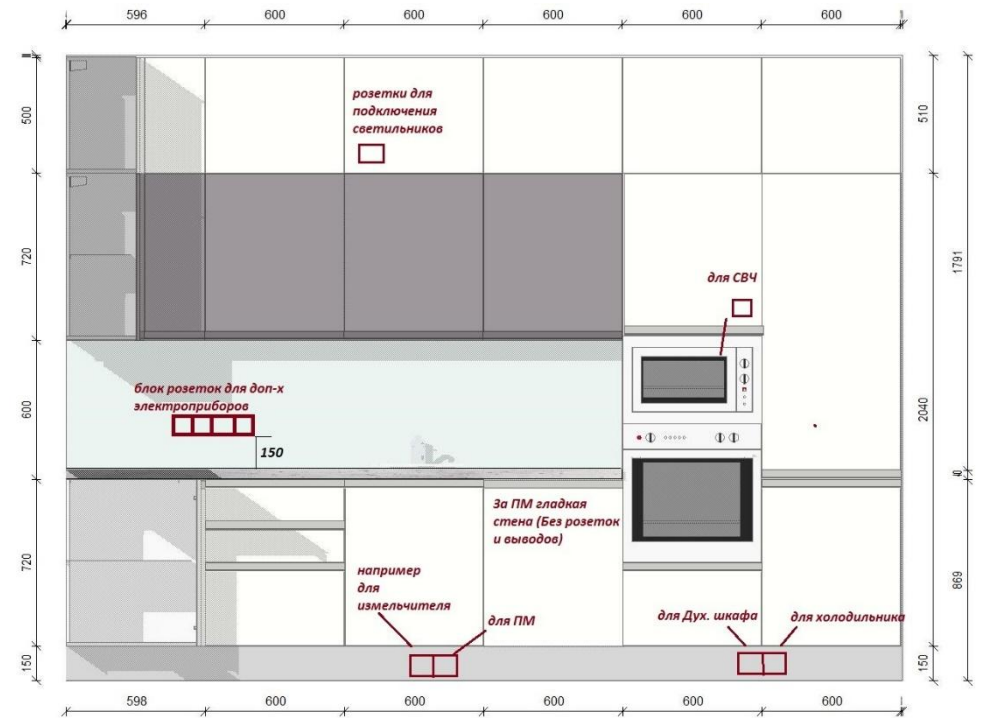

**Диагональная выкладка.**

<https://yandex.ru/search/?text=%D0%9F%D0%BB%D0%B8%D1%82%D0%BA%D0%B0%20ergon%20engineered%20stone%20copenhagen%20ivory%203d&lr=213&clid=2296043>

[https://finexfloors.ru/catalog/inzhenernaya\\_doska/inzhenernaya\\_doska-elm\\_brushed/](https://finexfloors.ru/catalog/inzhenernaya_doska/inzhenernaya_doska-elm_brushed/)