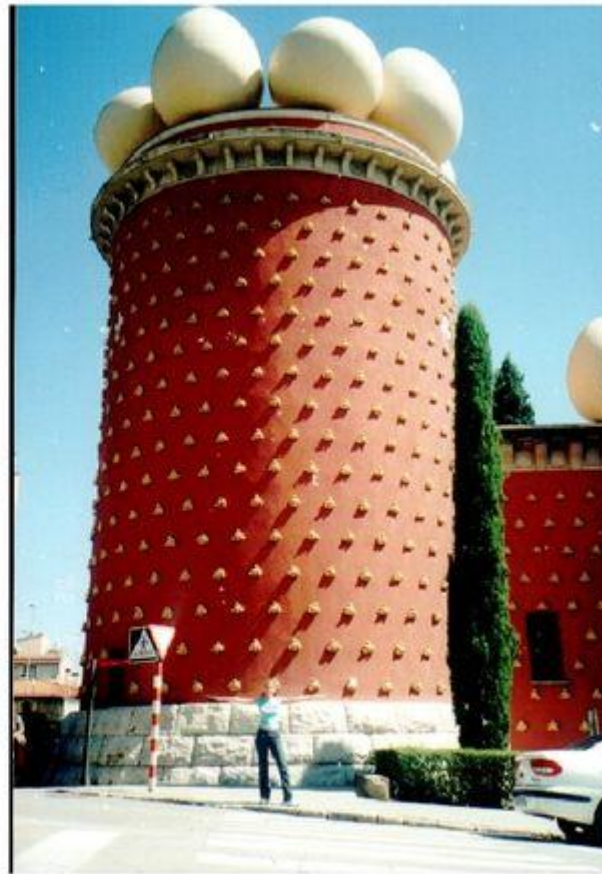

Художник Сальвадор Дали часто использовал в своём творчестве образ яйца как символ Вселенной и начала мира.