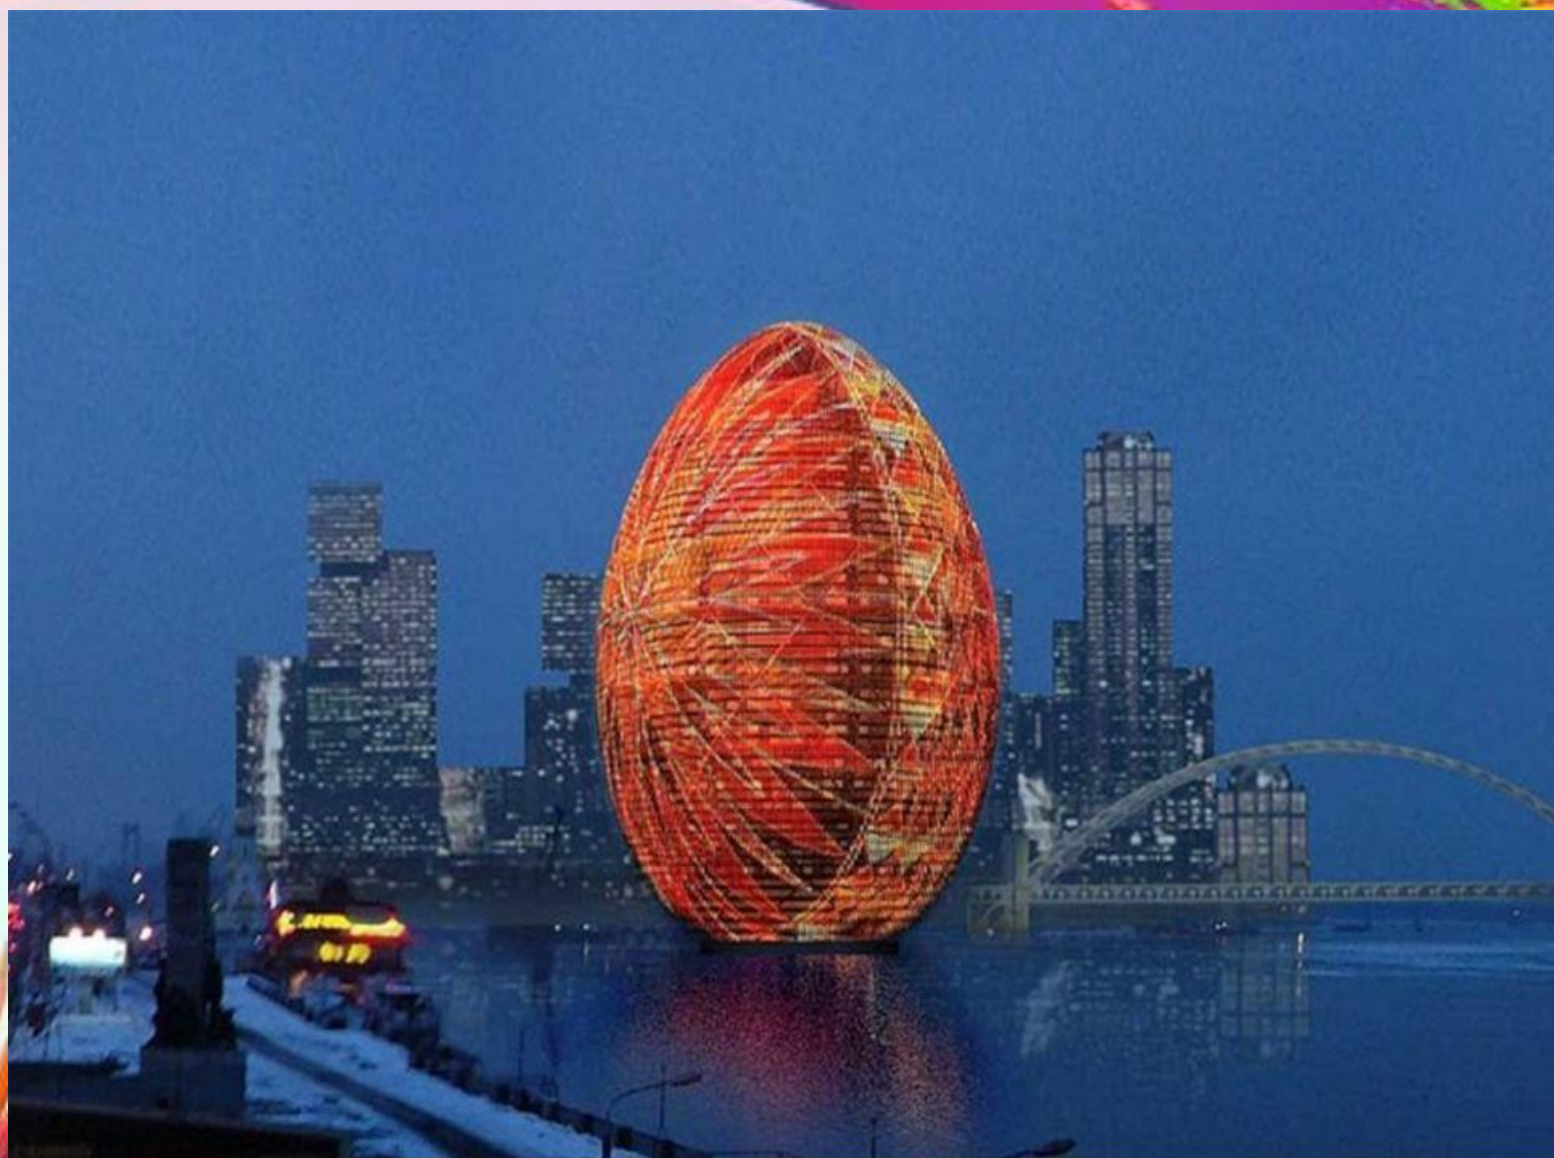

Киев 44-этажное пасхальное яйцо