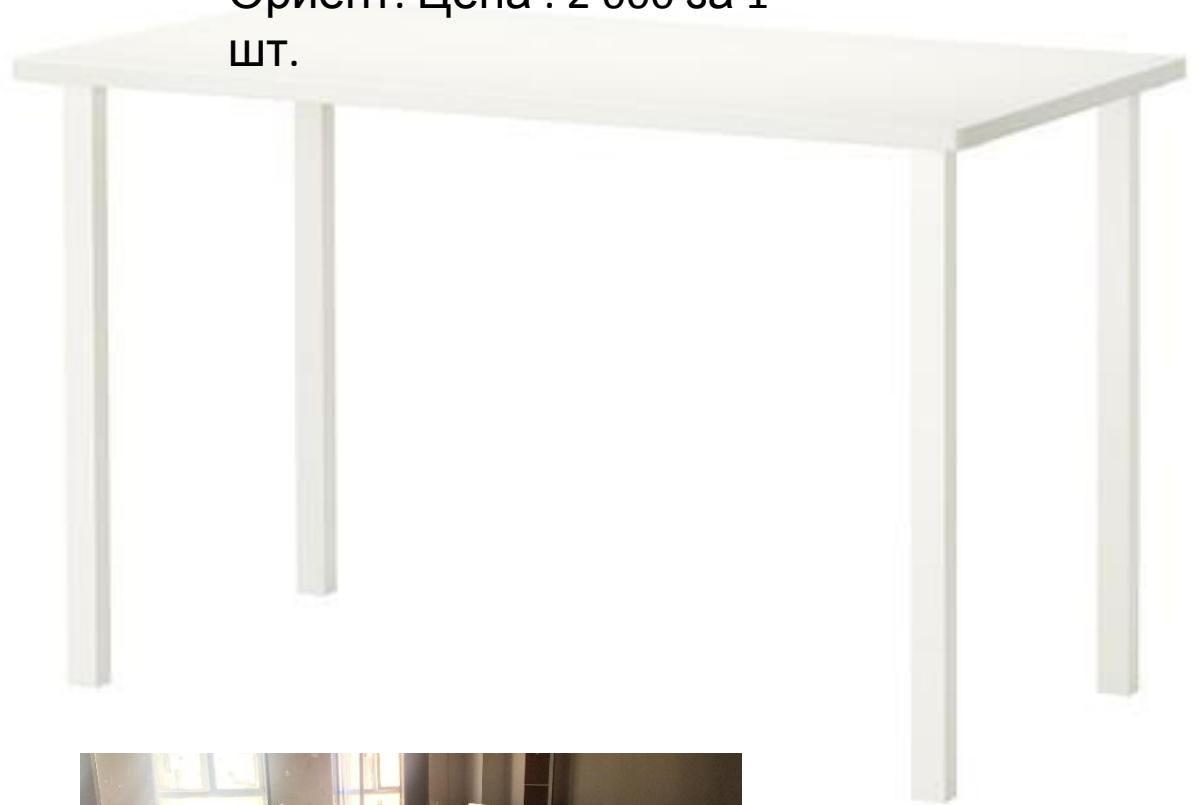

Мебель на продажу

Унивеб

Адрес офиса:

- Г. Москва, Рочдельская улица, дом 15, строение 8, этаж 3, помещение 2 (лифт отсутствует)

Письменный стол

Цвет: белый

Размеры товара:

Длина: 120 см

Ширина: 60 см

Высота: 73 см

Макс нагрузка: 50 кг

Кол-во: 23 шт.

Дополнительно в комплекте:

8 экранов с креплениями

Цвет: белый

Ориент. Цена : 2 000 за 1
шт.

Стеллаж

Ориент. Цена : 2 000 за 1 шт.

Цвет: белый

Размеры товара:

Ширина: 147 см

Глубина: 39 см

Высота: 147 см

Макс нагрузка на полку: 13 кг

Гардероб с зеркалом

Цвет: слоновая кость

Размер: 130x220x65,5

Кол-во: 2 шт.

Ориент. Цена: 6 500 руб за 1
шт.

Гардероб малый

Цвет: слоновая кость

Размеры: 170x77x39,5