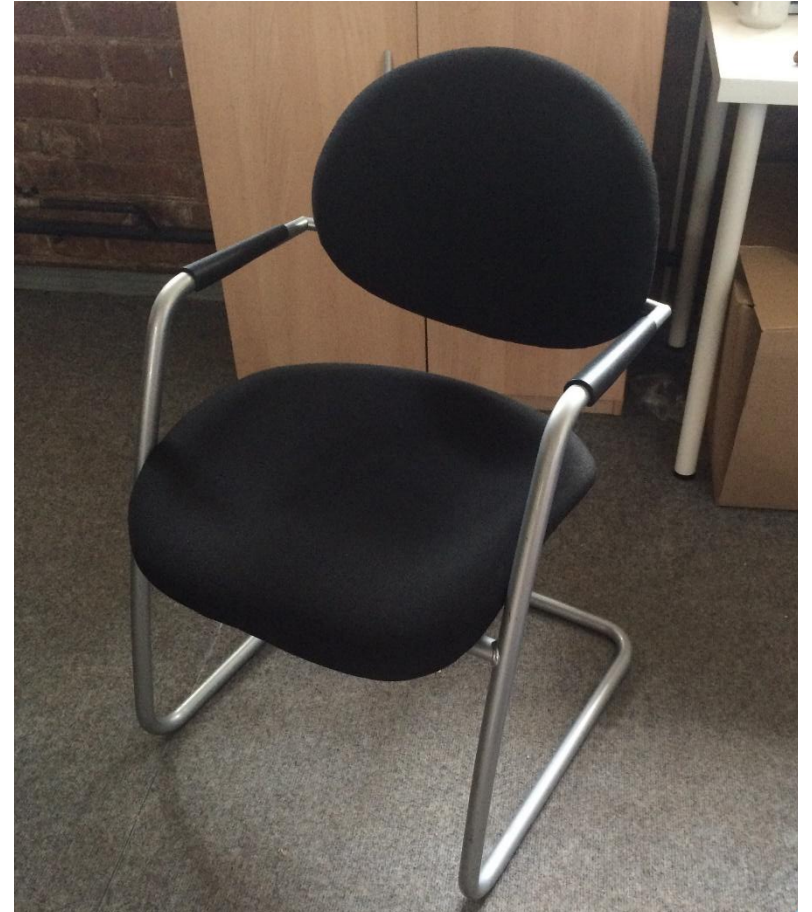

Кресло для переговоров

Обивка: Ткань

Каркас: Металлический черный матовый

Кол-во: 7 шт.

Ориент. Цена: 400 руб за 1
шт.