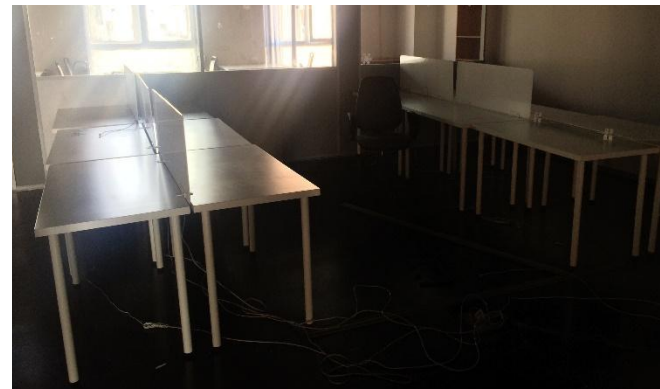

Ширина: 60 см

Высота: 73 см

Макс нагрузка: 50 кг

Кол-во: 23 шт.

Дополнительно в комплекте:

8 экранов с креплениями

Цвет: белый

Ориент. Цена : 2 000 за 1
шт.

Стеллаж

Ориент. Цена : 2 000 за 1 шт.

Цвет: белый

Размеры товара:

Ширина: 147 см

Глубина: 39 см

Высота: 147 см

Макс нагрузка на полку: 13 кг