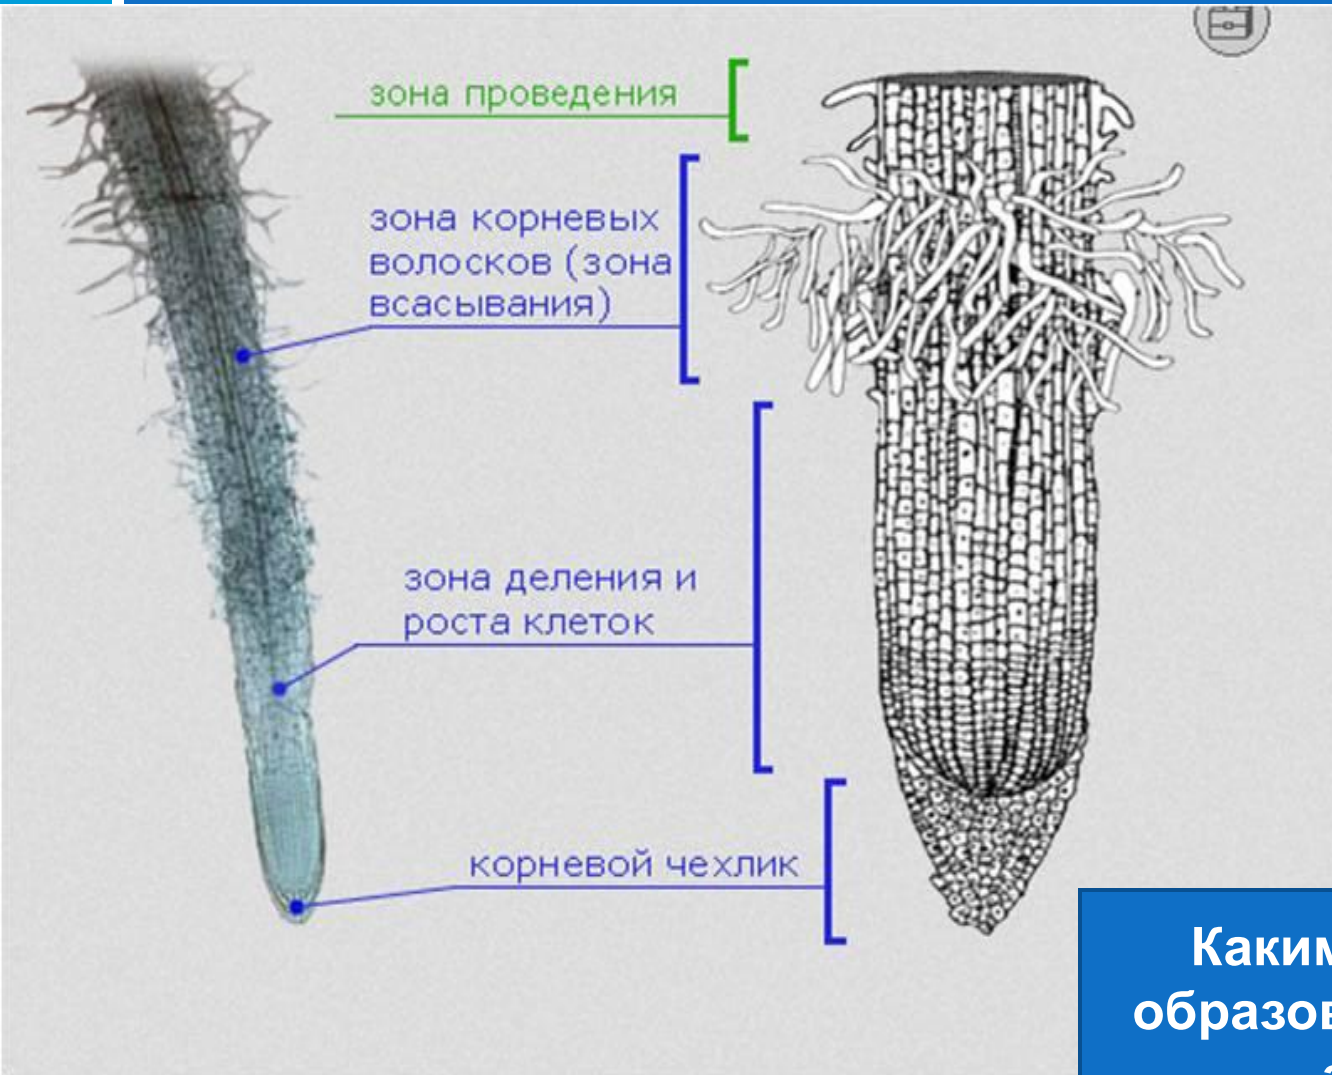

корневая система
молодого клена

корневая система
кукурузы

ВИДЫ КОРНЕЙ

Типы корневых систем

Стержневая корневая система — корневая система с хорошо выраженным главным корнем.

Характерна для двудольных растений.

Типы корневых систем

Мочковатая корневая система — корневая

система, образованная боковыми и придаточными корнями. Главный корень растет слабо и рано прекращает свой рост.

Типична для однодольных растений.

Внутреннее строение корня:

**Какими тканями
образованы данные
зоны?**

Выполните лабораторную
работу №3 «Типы корневых
систем у растений»

"Строение корня. Типы корневых систем.»

Цель:.....

Материал:

Растения с корнями, учебник