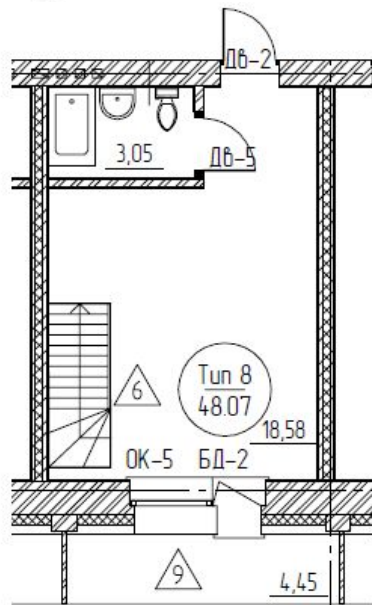

Продажа
КВАРТИР

ПЕР. СВЕТЛЫЙ 35

Планы квартир

Студии от 1 291 620 руб..

2-х этажные студии
от 2 526 590 руб..

Местоположение

Остановка «Новостанционная»

От этой остановки до пер. Светлый
8-14 минут пешком.