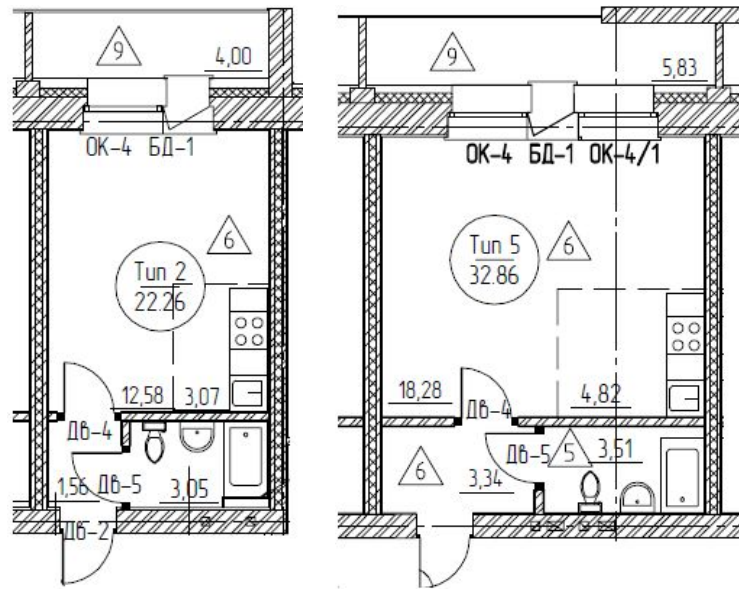

Продажа
КВАРТИР

ПЕР. СВЕТЛЫЙ 35

Планы квартир

Студии от 1 291 620 руб..

2-х этажные студии
от 2 526 590 руб..

Местоположение

Остановка «Новостанционная»

От этой остановки до пер. Светлый
8-14 минут пешком.