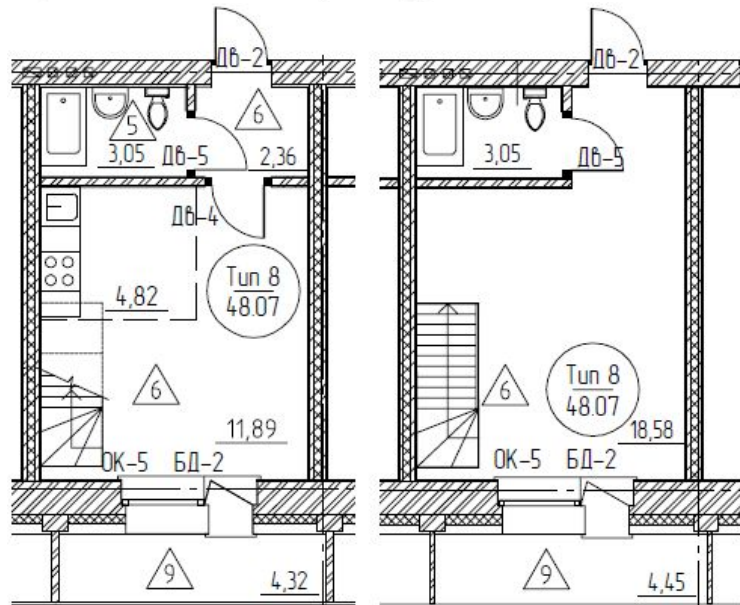

Продажа
КВАРТИР

ПЕР. СВЕТЛЫЙ 35

Планы квартир

Студии от 1 291 620 руб..

2-х этажные студии
от 2 526 590 руб..

Местоположение

Остановка «Новостанционная»

От этой остановки до пер. Светлый
8-14 минут пешком.