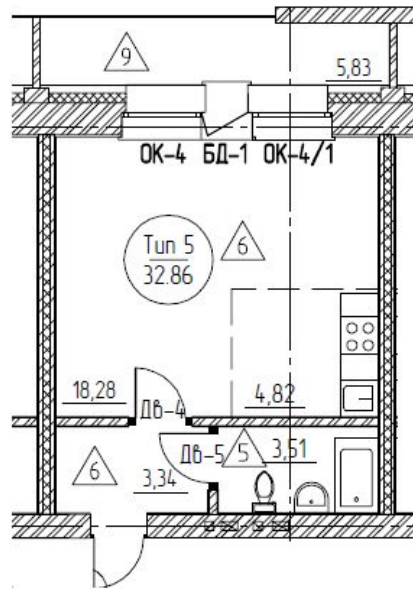

Продажа
КВАРТИР

ПЕР. СВЕТЛЫЙ 35

Планы квартир

Студии от 1 291 620 руб..

2-х этажные студии
от 2 526 590 руб..

Местоположение

Остановка «Новостанционная»

От этой остановки до пер. Светлый
8-14 минут пешком.