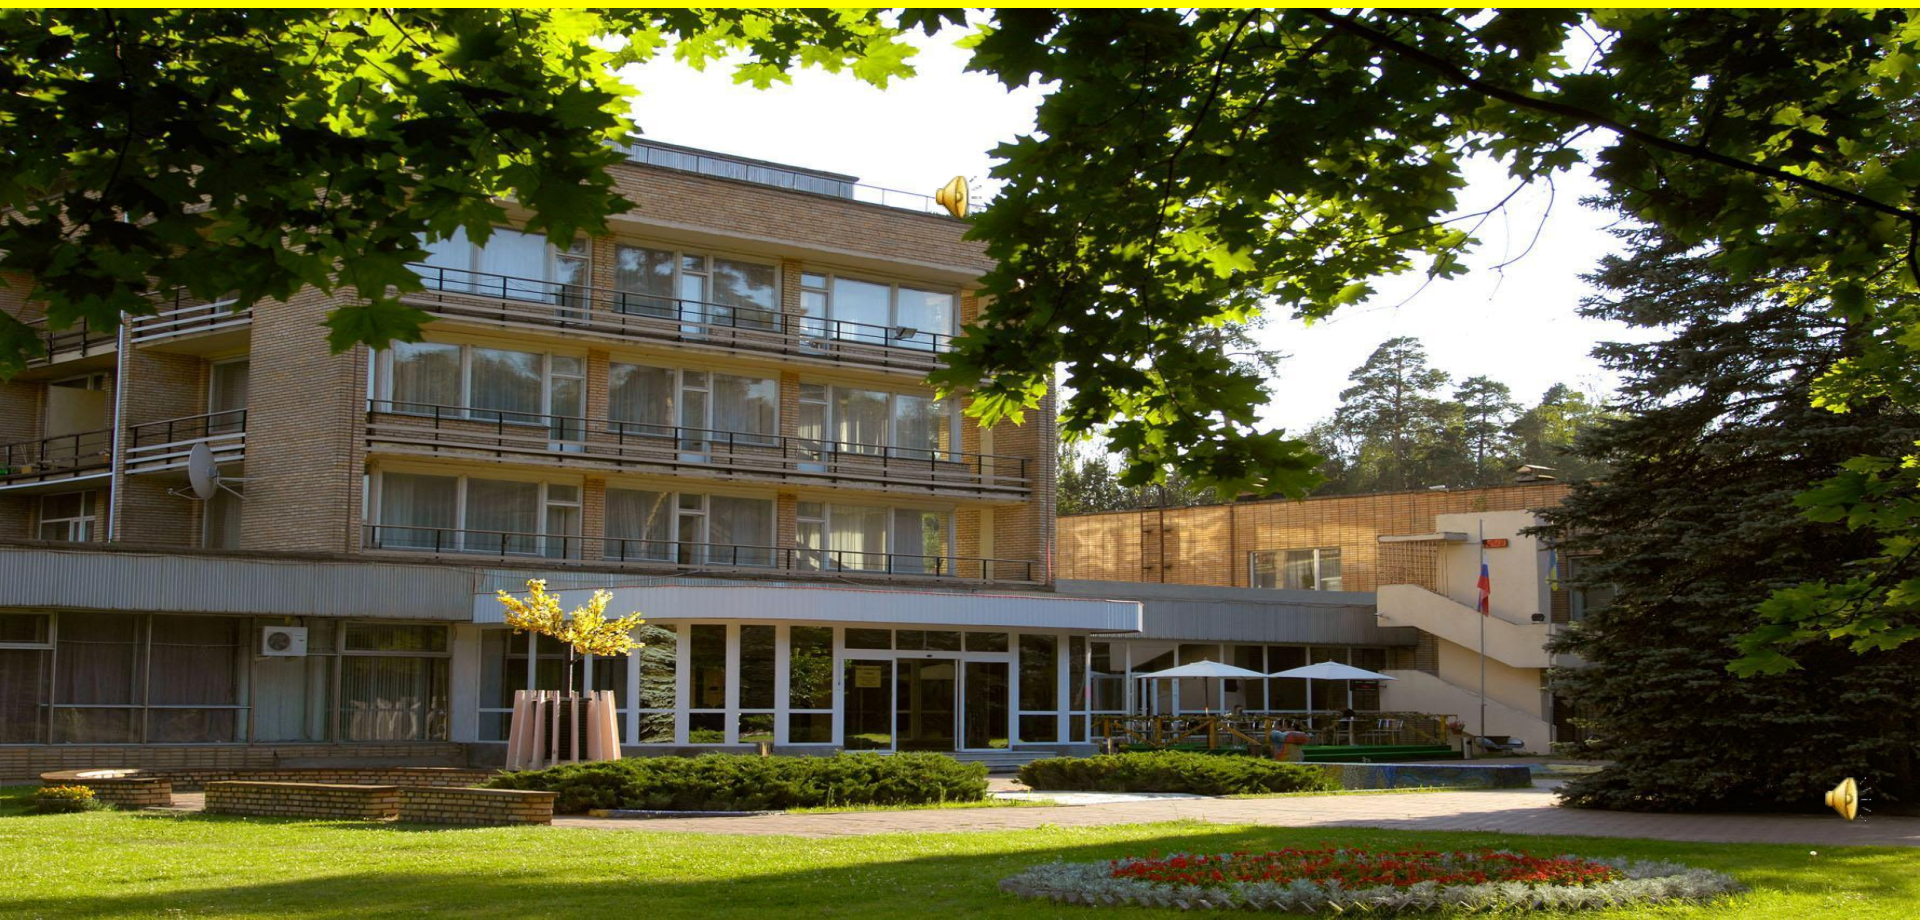

Учебно-Методический Центр «Голицыно»

Ближнее Подмосковье 28 км. от МКАД по Минскому шоссе,
20 минут от аэропорта Внуково.

тел./ф.8(495)598-22-99, 8(495)598-23-85 www.golitsino.ru e-mail: info@golitsino.ru