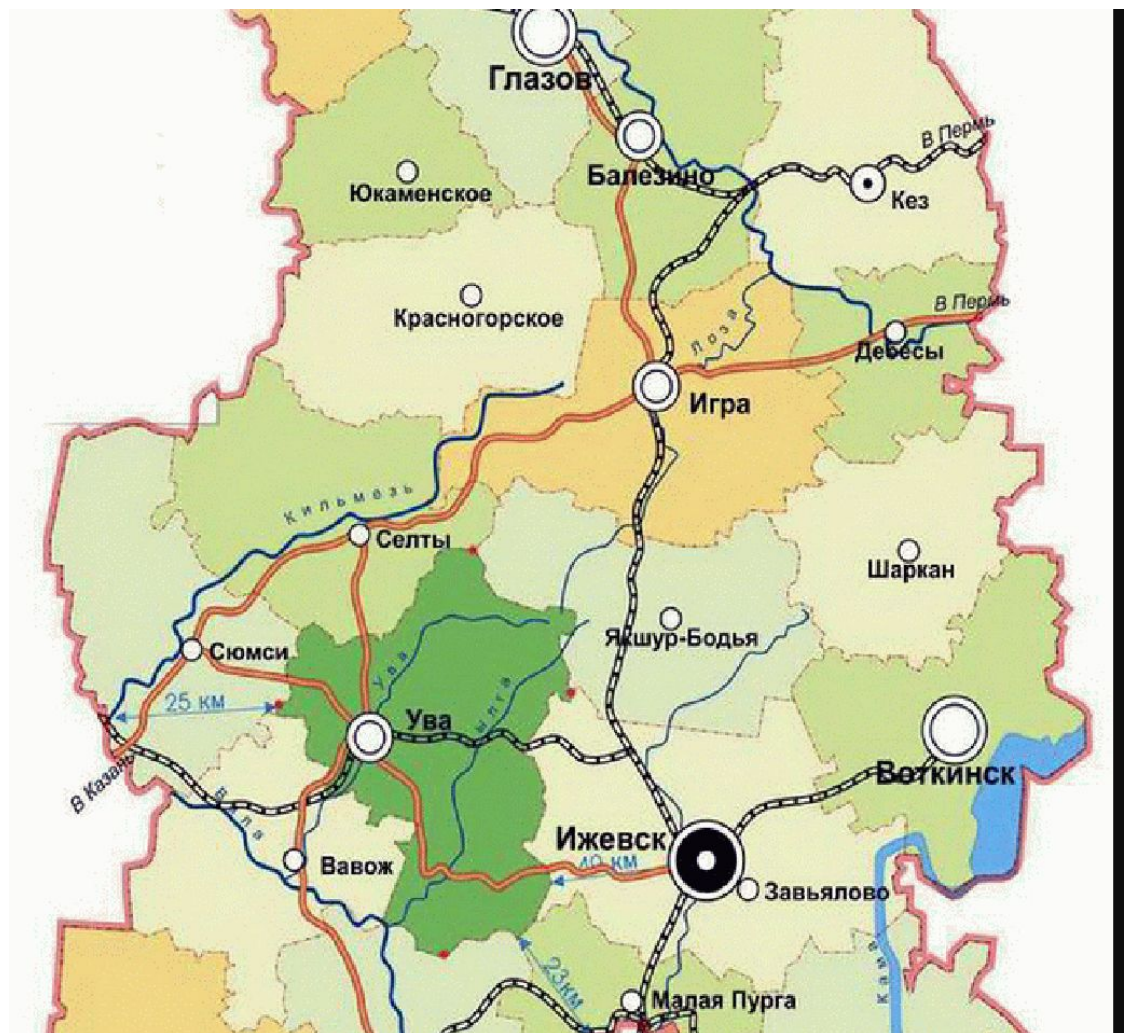

Ландшафтные условия моей малой родины: Сюмси

Выполнила: Брынова
Милана к-12

Река Кильмезь

Бабьинские Горы

Роща из мачтовых сосен

Спасибо за внимание