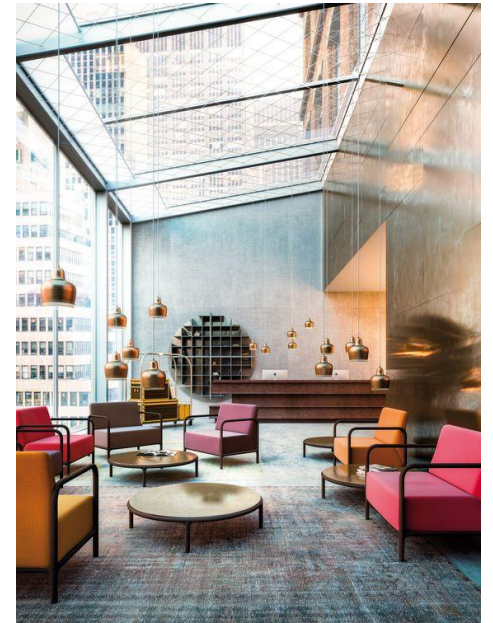

**Коллекция
мебели для
зон ожидания**

ЗОНЫ ОЖИДАНИЯ

- ДОМА

Living room

(холл, гостинная)

- В

ОБЩЕСТВЕННЫ
Х МЕСТАХ

Waiting room

(Приемная, зал
ожидания)

ФУНКЦИИ

для приемных/залов ожидания/гостиных

- Комфорт
- Эстетика
- Качество

Waiting room

Living room

Интерьеры приемных/гостиных с мебелью Ciccotti

Прихожая – помещение создающие первое впечатление о респектабельности, общественном статусе и вкусовых предпочтениях владельца.

Данная коллекция мебели разработана специально для элитных прихожих в общественных местах.

Также предназначена для зоны ожидания. Основные составляющие коллекции- эстетика и комфорт.

В основу легло ощущение объятий, чтобы
создать уют для посетителей.