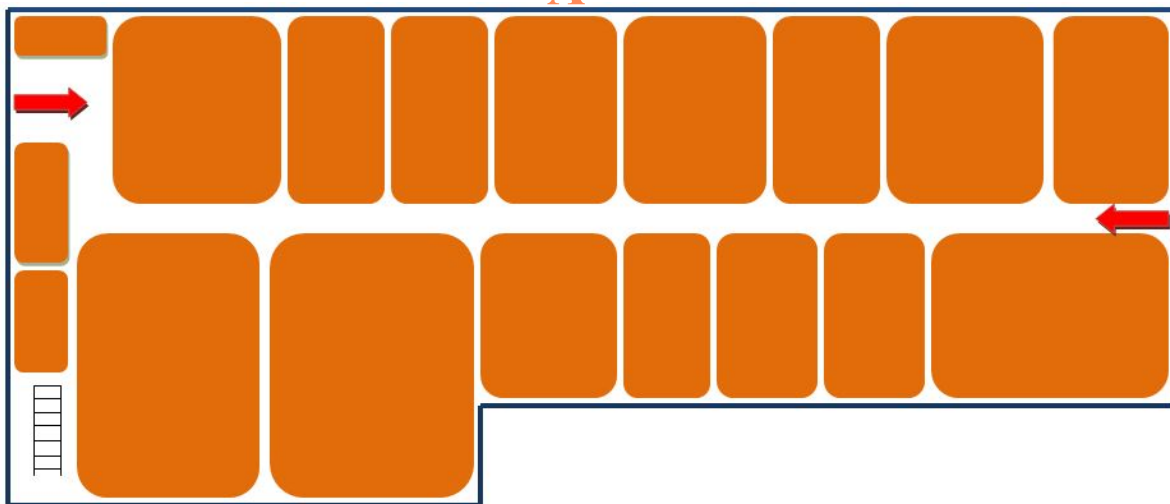

ПОСЕЩАЕМОСТЬ

ПЛАНОГРАММ

А

НАШИ АРЕНДАТОРЫ

ВЫСОТА ПОТОЛКОВ: 4.5
МЕТРА

ПОЛЫ: ПЛИТКА

ПЛАНИРОВКА:
СВОБОДНАЯ

ПАРКИНГ: 200 МАШИН