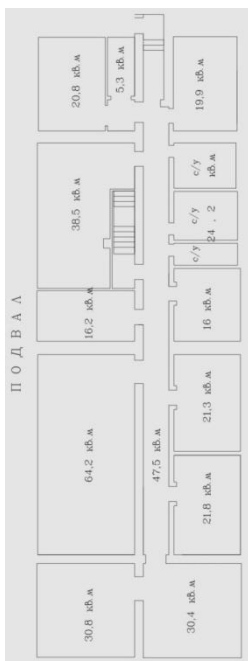

ПОСЕЩАЕМОСТЬ

ПЛАНОГРАММ

А

НАШИ АРЕНДАТОРЫ

ВЫСОТА ПОТОЛКОВ: 4.5
МЕТРА

ПОЛЫ: ПЛИТКА

ПЛАНИРОВКА:
СВОБОДНАЯ

ПАРКИНГ: 200 МАШИН

ДОПОЛНИТЕЛЬНЫЕ ВОЗМОЖНОСТИ

В ТОРГОВОМ КОМПЛЕКСЕ ТАКЖЕ МОЖНО АРЕНДОВАТЬ ПОМЕЩЕНИЕ ПОД СКЛАД ОТ 20 ДО 200 КВ.М ИЛИ ОФИС ОТ 15 КВ.М ДО 100 КВ.М.

КОНТАКТЫ

◆ Заявка на аренду

- Название организации полностью:
- Ассортимент:
- Интересующие площади:
- Контактное лицо:
- Виды деятельности, кратко:
- Ценовая политика:
- Сроки аренды:
- Контактные данные:
- Дополнительная информация: