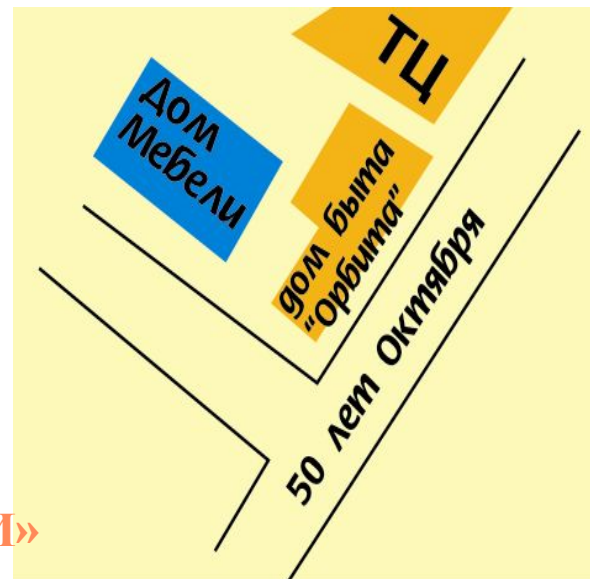

СХЕМА ПРОЕЗДА

УПРАВЛЯЮЩИЙ ТЦ «ДОМ МЕБЕЛИ»
МИХАИЛ МЕЖЕВОВ
ТЕЛ. 8-8452-66-20-91
МОБ. +7-987-839-83-38
E-MAIL: ARENDA-DM@BK.RU