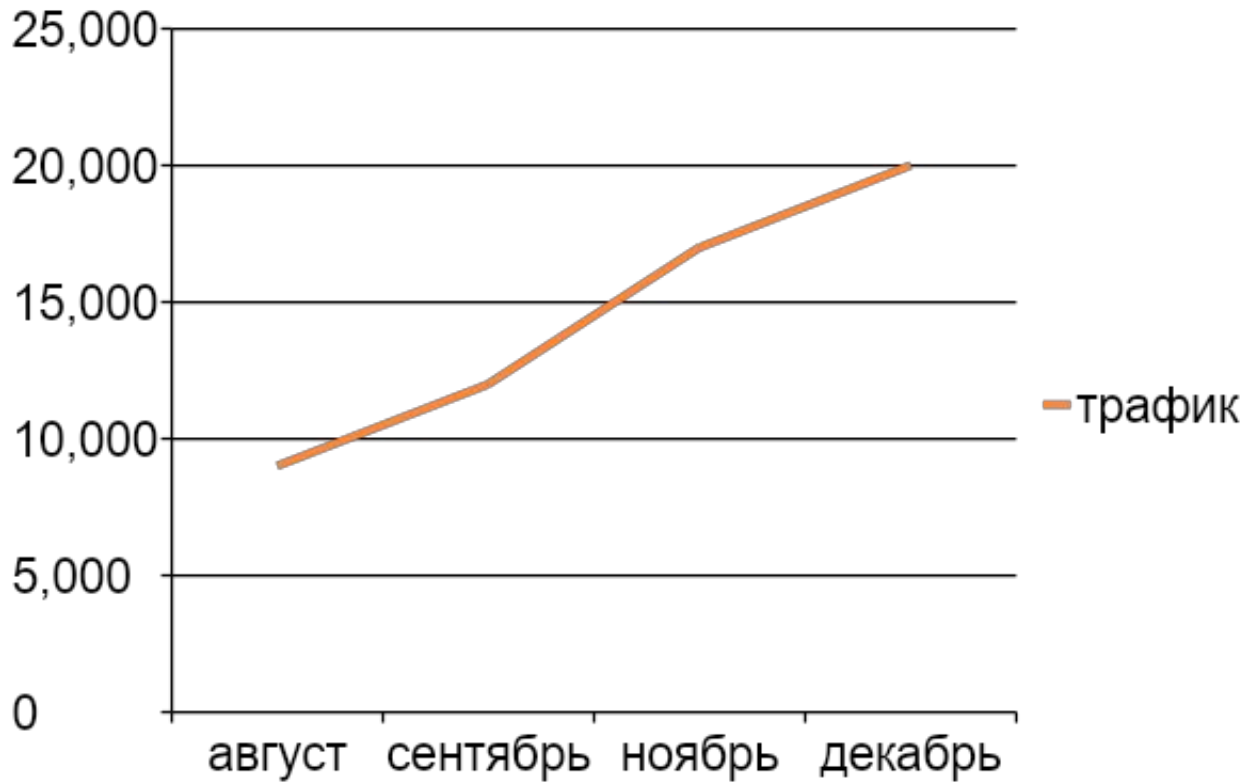

ПОСЕЩАЕМОСТЬ

ПЛАНОГРАММ

А

НАШИ АРЕНДАТОРЫ

ВЫСОТА ПОТОЛКОВ: 4.5
МЕТРА

ПОЛЫ: ПЛИТКА

ПЛАНИРОВКА:
СВОБОДНАЯ

ПАРКИНГ: 200 МАШИН