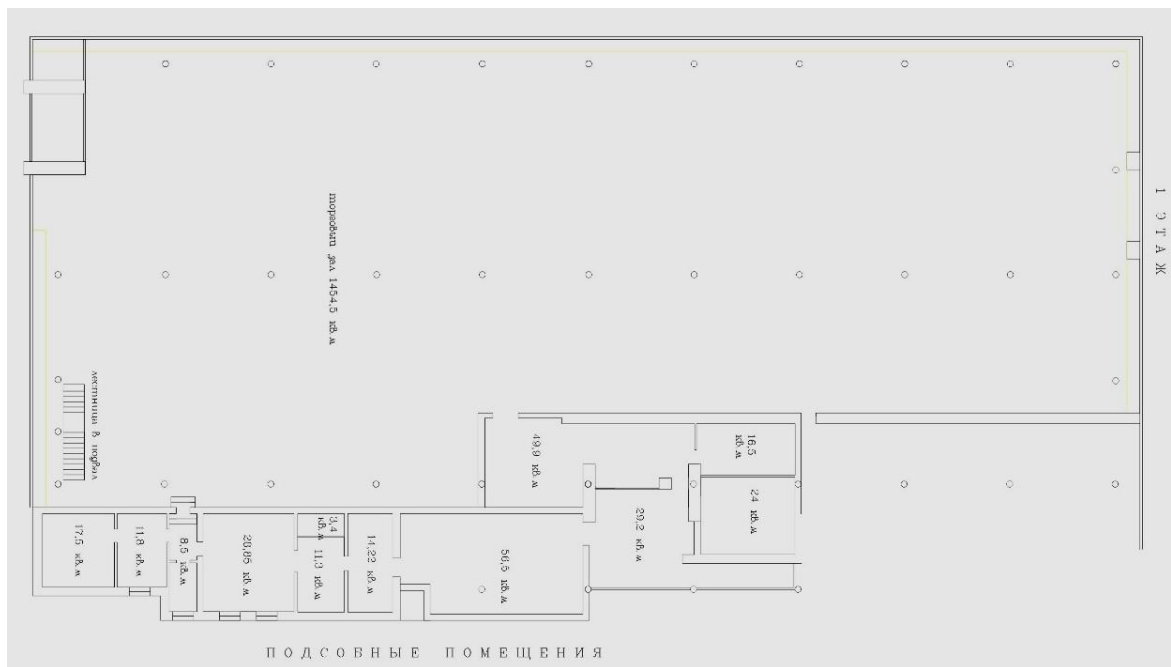

ДОПОЛНИТЕЛЬНЫЕ ВОЗМОЖНОСТИ

В ТОРГОВОМ КОМПЛЕКСЕ ТАКЖЕ МОЖНО АРЕНДОВАТЬ ПОМЕЩЕНИЕ ПОД СКЛАД ОТ 20 ДО 200 КВ.М ИЛИ ОФИС ОТ 15 КВ.М ДО 100 КВ.М.