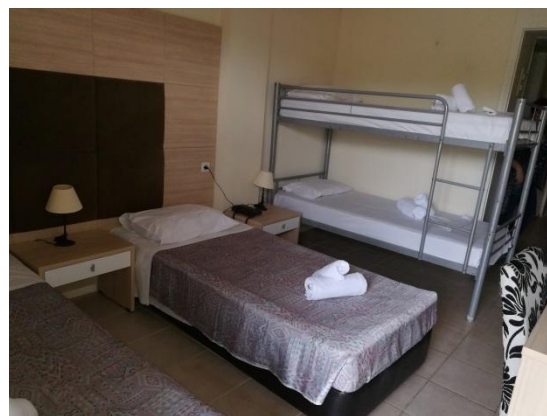

- частный пляж
- бассейн со снэк-баром.

Отель Galaxy расположен в 4 км от центра города Порто Хели в центре живописной области

Номера

в каждом номере есть кабельное телевидение, а также собственная ванная комната.

СТОИМОСТЬ

Стоимость – 695 у.е

Время пребывания в отеле Galaxy – 2 недели

При количестве 15 детей 1 руководитель бесплатный

Включено:

- ✓ Проживание
- ✓ 4-х разовое питание (3-х разовый Шведский стол и полдник)
- ✓ Спортивные, культурно-массовые и игровые мероприятия