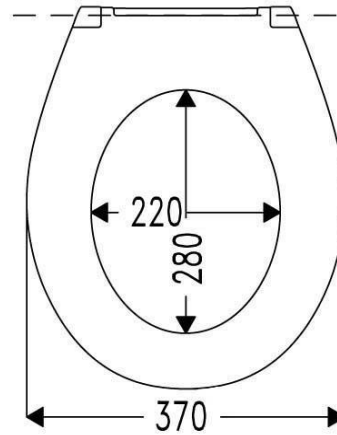

Сиденье с микролифтом «Корфу Экон»

- Артикул J3A
- Функция «Soft Close» + «Take off»
- Материал: Дюропласт
- Расстояние от края сиденья до крепежа – 437мм
- Крепление стальное с эксцентриком (C0202Y)