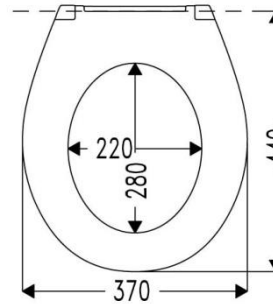

Мали

SOFT **CLOSE**®
10 year guarantee on SoftClose® action

- Материал: Urea 131.5 Дюропласт
- Крепление стальное с эксцентриком (C0202Y) с функцией TakeOff
- Расстояние от края чаши унитаза до места крепления – 440 мм