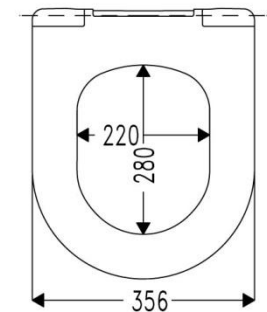

Сиденье «Зунд» («Нордика» с микролифтом)

SOFT CLOSE®
10 year guarantee on SoftClose® action

- Материал: Urea 131.5 Дюропласт
- Артикул: L6
- Крепление стальное с эксцентриком (C0202Y) с функцией TakeOff
- Расстояние от края чаши унитаза до места крепления – 419 мм