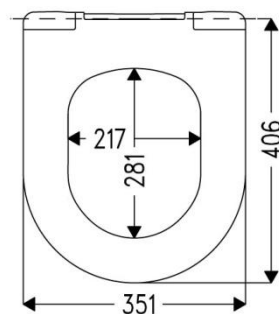

# Кастелло

- Материал: Urea 131.5 Дюропласт
- Крепление стальное двухпозиционное (B0302Z)
- Расстояние от края чаши унитаза до места крепления в 1 позиции – 439,5 мм, во 2 позиции 424,5 мм

# Нордика

- Материал: Urea 131.5 Дюропласт
- Крепление стальное двухпозиционное (B1202Z)
- Расстояние от края чаши унитаза до места крепления в 1 позиции – 412 мм, во 2 позиции 400 мм

# Коста

- Материал: Urea 131.5 Дюропласт
- Крепление стальное двухпозиционное (B0302Y) с функцией FastFix
- Расстояние от края чаши унитаза до места крепления в 1 позиции – 444 мм, во 2 позиции 430 мм

# Стрим

- Материал: Urea 131.5 Дюропласт
- Крепление стальное двухпозиционное (B0302Y) с функцией FastFix
- Расстояние от края чаши унитаза до места крепления в 1 позиции – 435 мм, во 2 позиции 421 мм