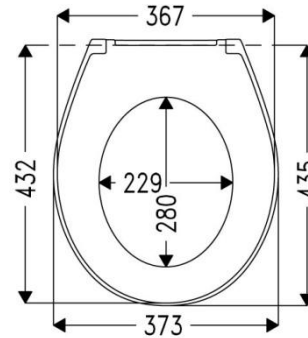

# Кастелло

- Материал: Urea 131.5 Дюропласт
- Крепление стальное двухпозиционное (B0302Z)
- Расстояние от края чаши унитаза до места крепления в 1 позиции – 439,5 мм, во 2 позиции 424,5 мм

# Нордика

- Материал: Urea 131.5 Дюропласт
- Крепление стальное двухпозиционное (B1202Z)
- Расстояние от края чаши унитаза до места крепления в 1 позиции – 412 мм, во 2 позиции 400 мм

# Балтик

- Материал: Urea 131.5 Дюропласт
- Крепление стальное двухпозиционное (B0302Y) с функцией FastFix
- Расстояние от края чаши унитаза до места крепления в 1 позиции – 448 мм, во 2 позиции 434 мм

# Коста

- Материал: Urea 131.5 Дюропласт
- Крепление стальное двухпозиционное (B0302Y) с функцией FastFix
- Расстояние от края чаши унитаза до места крепления в 1 позиции – 444 мм, во 2 позиции 430 мм