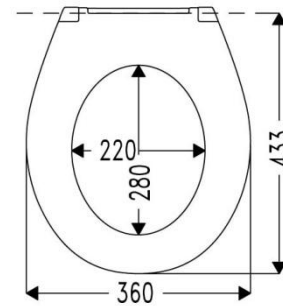

Делфи

SOFT CLOSE®
10 year guarantee on SoftClose® action

- Материал: Urea 131.5 Дюропласт
- Крепление стальное с эксцентриком (C0202Y) с функцией TakeOff
- Расстояние от края чаши унитаза до места крепления – 433 мм