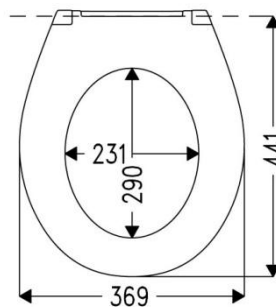

# Кастелло

- Материал: Urea 131.5 Дюропласт
- Крепление стальное двухпозиционное (B0302Z)
- Расстояние от края чаши унитаза до места крепления в 1 позиции – 439,5 мм, во 2 позиции 424,5 мм

# Нордика

- Материал: Urea 131.5 Дюропласт
- Крепление стальное двухпозиционное (B1202Z)
- Расстояние от края чаши унитаза до места крепления в 1 позиции – 412 мм, во 2 позиции 400 мм

# Балтик

- Материал: Urea 131.5 Дюропласт
- Крепление стальное двухпозиционное (B0302Y) с функцией FastFix
- Расстояние от края чаши унитаза до места крепления в 1 позиции – 448 мм, во 2 позиции 434 мм

# Коста

- Материал: Urea 131.5 Дюропласт
- Крепление стальное двухпозиционное (B0302Y) с функцией FastFix
- Расстояние от края чаши унитаза до места крепления в 1 позиции – 444 мм, во 2 позиции 430 мм