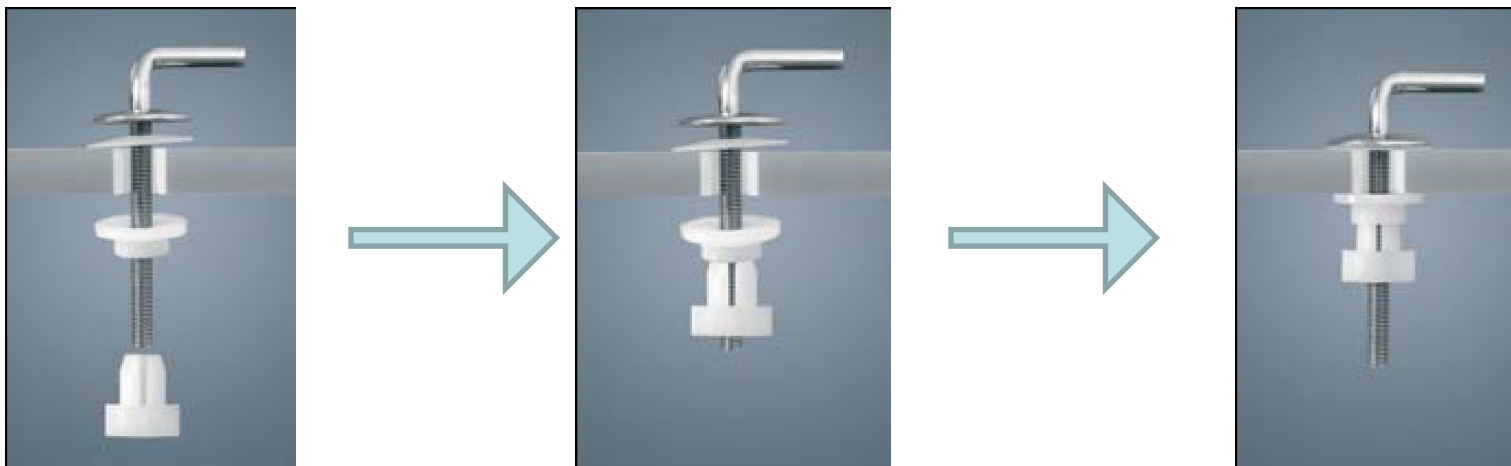

# Коста

- Материал: Urea 131.5 Дюропласт
- Крепление стальное двухпозиционное (B0302Y) с функцией FastFix
- Расстояние от края чаши унитаза до места крепления в 1 позиции – 444 мм, во 2 позиции 430 мм

# Стрим

- Материал: Urea 131.5 Дюропласт
- Крепление стальное двухпозиционное (B0302Y) с функцией FastFix
- Расстояние от края чаши унитаза до места крепления в 1 позиции – 435 мм, во 2 позиции 421 мм

# Дельтано

- Материал: Urea 131.5 Дюропласт
- Крепление стальное двухпозиционное (B0302Y) с функцией FastFix
- Расстояние от края чаши унитаза до места крепления в 1 позиции – 441 мм, во 2 позиции 427 мм

# Крепление стальное двухпозиционное с функцией FASTFIX

- Материал: сталь и пластмасса
- Возможность регулировки до 15 мм (вперёд – назад) по горизонтали
- Простота монтажа и регулировки
- Универсальность
- Оптимальное соотношение цена/качество