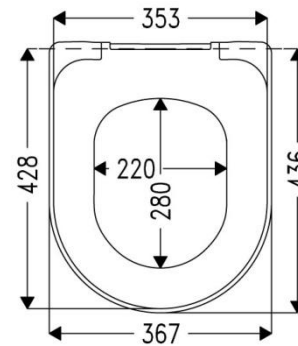

Стрим

- Материал: Urea 131.5 Дюропласт
- Крепление стальное двухпозиционное (B0302Y) с функцией FastFix
- Расстояние от края чаши унитаза до места крепления в 1 позиции – 435 мм, во 2 позиции 421 мм