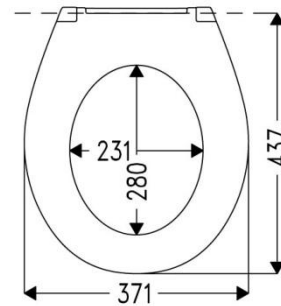

# Кастелло

- Материал: Urea 131.5 Дюропласт
- Крепление стальное двухпозиционное (B0302Z)
- Расстояние от края чаши унитаза до места крепления в 1 позиции – 439,5 мм, во 2 позиции 424,5 мм

# Нордика

- Материал: Urea 131.5 Дюропласт
- Крепление стальное двухпозиционное (B1202Z)
- Расстояние от края чаши унитаза до места крепления в 1 позиции – 412 мм, во 2 позиции 400 мм

# Балтик

- Материал: Urea 131.5 Дюропласт
- Крепление стальное двухпозиционное (B0302Y) с функцией FastFix
- Расстояние от края чаши унитаза до места крепления в 1 позиции – 448 мм, во 2 позиции 434 мм

# Коста

- Материал: Urea 131.5 Дюропласт
- Крепление стальное двухпозиционное (B0302Y) с функцией FastFix
- Расстояние от края чаши унитаза до места крепления в 1 позиции – 444 мм, во 2 позиции 430 мм