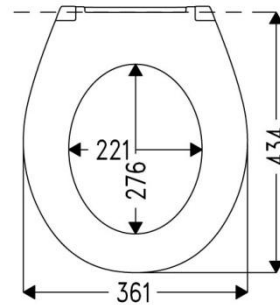

Дельтано

- Материал: Urea 131.5 Дюропласт
- Крепление стальное двухпозиционное (B0302Y) с функцией FastFix
- Расстояние от края чаши унитаза до места крепления в 1 позиции – 441 мм, во 2 позиции 427 мм