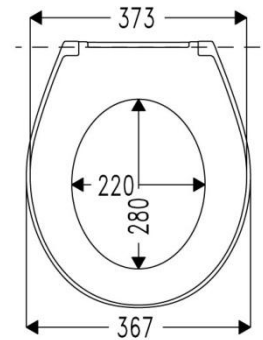

Сиденье «Комо» («Кастелло» с микролифтом)

- Материал: Urea 131.5 Дюропласт
- Артикул: L5
- Крепление стальное с эксцентриком (C0202Y) с функцией TakeOff
- Расстояние от края чаши унитаза до места крепления – 430 мм