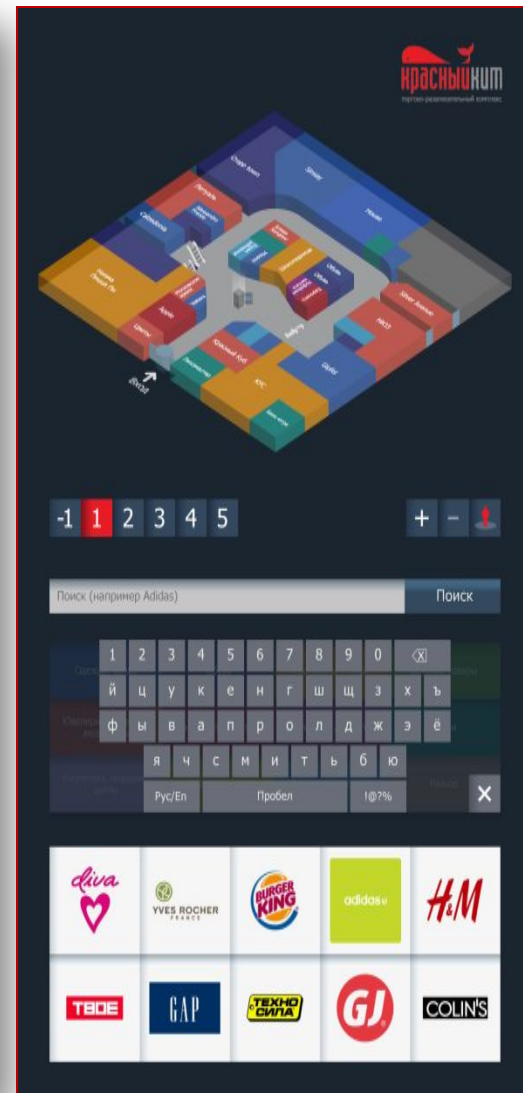

Размещение текстовых и графических объявлений интерактивных панелях ТРК «Красный КИТ»