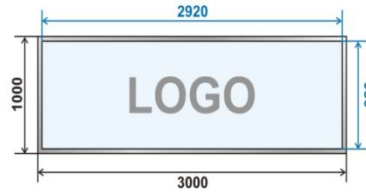

**РАЗМЕРЫ СВЕТОВОГО КОРОБА  
АРЕНДАТОРОВ**

Размер короба: 3000 x 1000 мм  
Размер видимого поля: 2920 x 920 мм  
Количество: 18 шт.

СТОРОНА 1: "К1"

- К1-1
- К1-2
- К1-3
- К1-4
- К1-5
- К1-6
- К1-7
- К1-8
- К1-9