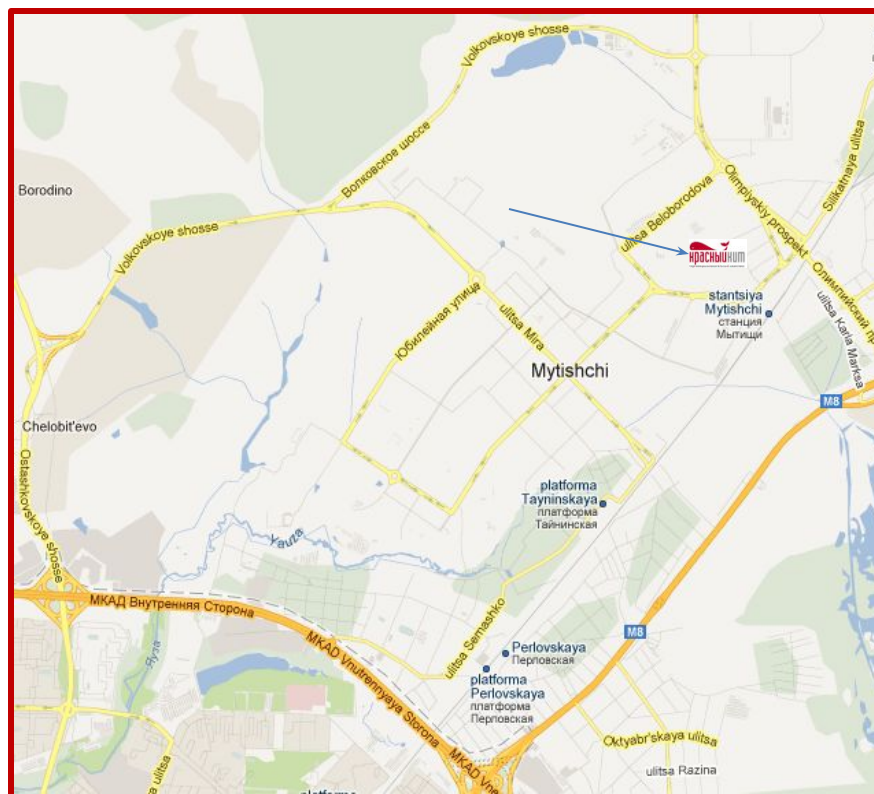

# Удачное местоположение

- Мытищи входят в престижную 10-километровую зону от МКАД и находятся всего в 19 км от Кремля.
- Красный кит построен в самом «сердце» города - на площади у центрального вокзала.
- Высокие показатели проходимости торговых площадей.
- Проходимость 1 фазы Красный Кит на сегодня самая высокая в городе и составляет порядка 30 000 человек в день.
- После открытия 2 фазы проходимость возрастет на 50% и в выходные будет достигать 60 000 человек, согласно прогнозам.