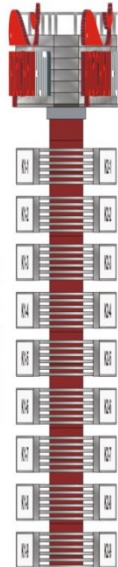

**РАЗМЕРЫ СВЕТОВОГО КОРОБА  
АРЕНДАТОРОВ**

Размер короба: 3000 x 1000 мм  
Размер видимого поля: 2920 x 920 мм  
Количество: 18 шт.

СТОРОНА 1: "К1"

- К1-1
- К1-2
- К1-3
- К1-4
- К1-5
- К1-6
- К1-7
- К1-8
- К1-9

СТОРОНА 2: "К2"

- К2-1
- К2-2
- К2-3
- К2-4
- К2-5
- К2-6
- К2-7
- К2-8
- К2-9

СТОРОНА 1: "К1"

СТОРОНА 2: "К2"

Размещение фирменного логотипа на рекламной конструкции («стела»).