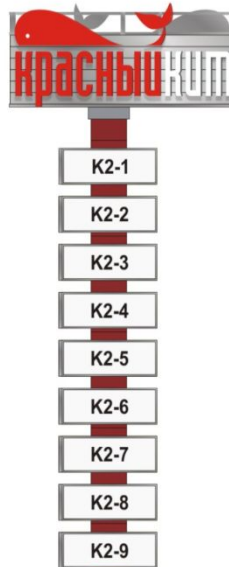

**РАЗМЕРЫ СВЕТОВОГО КОРОБА  
АРЕНДАТОРОВ**

Размер короба: 3000 x 1000 мм  
Размер видимого поля: 2920 x 920 мм  
Количество: 18 шт.

СТОРОНА 1: "К1"

- К1-1
- К1-2
- К1-3
- К1-4
- К1-5
- К1-6
- К1-7
- К1-8
- К1-9

СТОРОНА 2: "К2"

- К2-1
- К2-2
- К2-3
- К2-4
- К2-5
- К2-6
- К2-7
- К2-8
- К2-9

СТОРОНА 1: "К1"

СТОРОНА 2: "К2"

Размещение фирменного логотипа на рекламной конструкции («стела»).