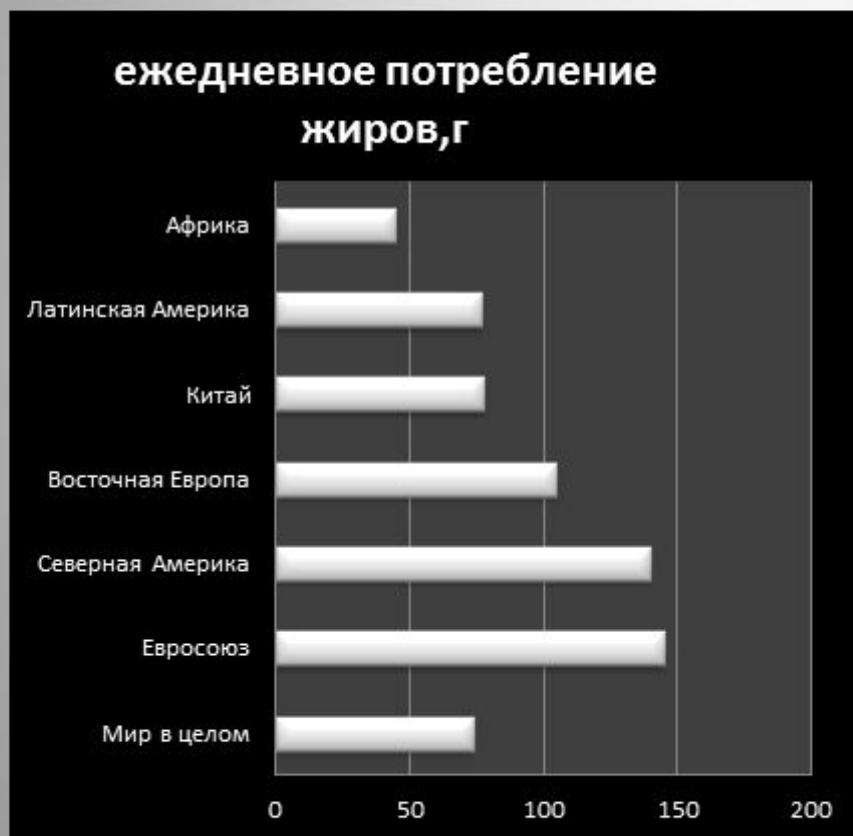

Суть глобальных проблем и пути их решений.

ВОЗРАСТНОЙ СОСТАВ НАСЕЛЕНИЯ МИРА

- Демографическая демографического взрыва, быстрый рост численности населения Земли и как следствие перенаселение планеты. Пути решения: Проведение продуманной демографической

Демографический переход

Суть глобальных проблем и пути их решений.

Виды инфляции

Суть глобальных проблем и пути их решений.

- Топливоно-сырьевая — проблема надежного обеспечения человечества топливом и энергией, в результате быстрого роста потребления природных минеральных ресурсов. Пути решения: Всё более широкое применение нетрадиционных источников энергии и тепла (солнечной, ветровой, приливной и т. д.). Развитие атомной энергетики;

Суть глобальных проблем и пути их решений.

- Продовольственная — по данным ФАО (организации по продовольствию и сельскому хозяйству) и ВОЗ (Всемирной организации по здравоохранению) в мире голодают и недоедают от 0,8 до 1,2 млрд. человек. Пути решения: Экстенсивный путь решения заключается в расширении пахотных земель, пастбищных и рыбопромысловых угодий. Интенсивный путь — это увеличение производства сельскохозяйственной продукции за счет механизации, химизации, автоматизации производства, за счет освоения новых технологий, выведения высокоурожайных, болезнеустойчивых сортов растений и пород животных.

По данным Продовольственной и сельскохозяйственной организации ООН (ФАО). На планете систематически голодают около 500000000 человек. А около 1000000000 человек испытывают явный недостаток пищи.

Суть глобальных проблем и пути их решений.