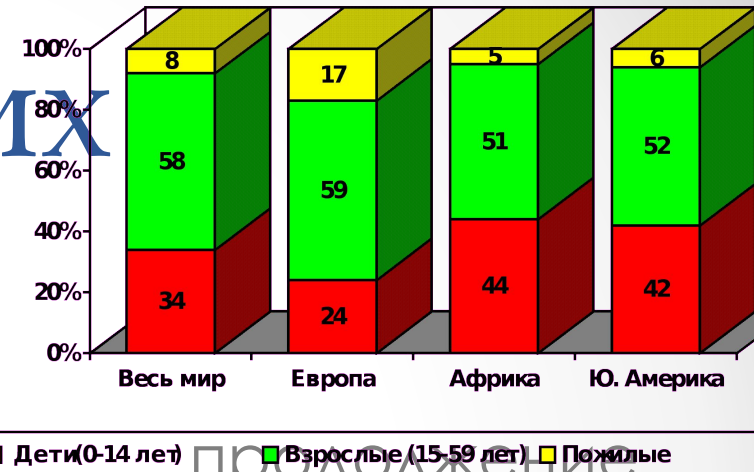

Пути решения: Установление жесткого контроля за ядерным и химическим оружием; Сокращение обычных вооружений и торговли оружием; Общее сокращение военных расходов и численности вооруженных сил.

•

•

•

Суть глобальных проблем и пути их решений.

- Экологическая — деградация глобальной экологической системы, в результате нерационального природопользования и загрязнения её отходами человеческой деятельности. Пути решения: Оптимизация использования природных ресурсов в процессе общественного производства; Охрана природы от негативных последствий человеческой деятельности; Экологическая безопасность населения; Создание особо охраняемых территорий.

Суть глобальных проблем и пути их решений.

ВОЗРАСТНОЙ СОСТАВ НАСЕЛЕНИЯ МИРА

- Демографическая демографического взрыва, быстрый рост численности населения Земли и как следствие перенаселение планеты. Пути решения: Проведение продуманной демографической