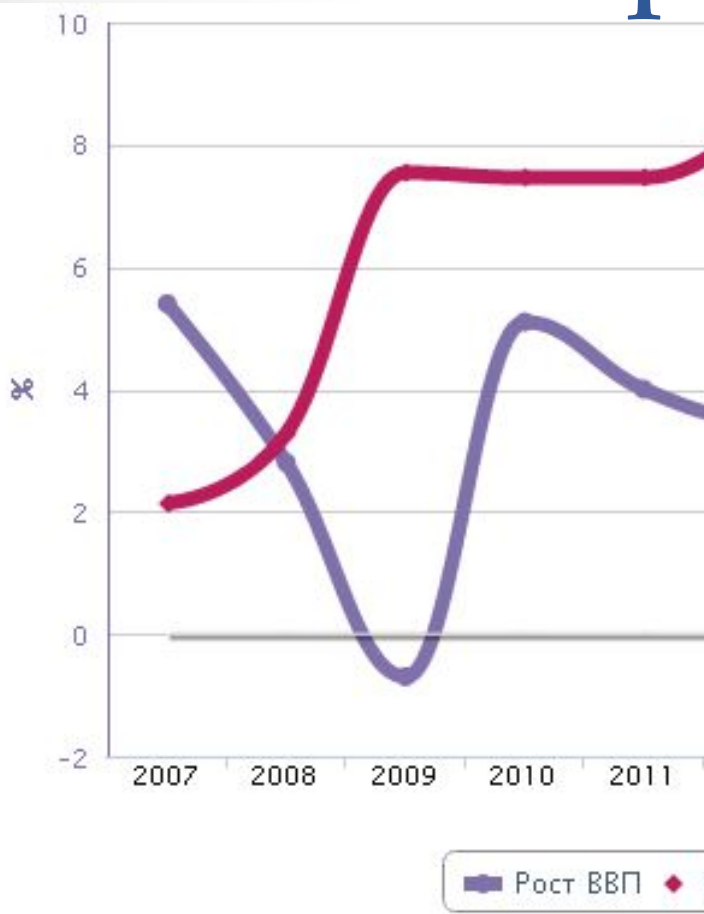

Суть глобальных проблем и пути их решений.

Рис. 11.1

Расходы центрального правительства, % от ВВП, 1995 г.

Суть глобальных проблем и пути их решений.

Рис. 35. Пять процентов мирового пирога первичной энергии составляет ядерная энергия — менее половины выработки от биотоплива. Утроение выработки ядерной энергии при одновременном увеличении пирога в 2 раза увеличило бы вклад ядерной энергии лишь на 7,5%, в то время как вклад от ископаемых видов топлива продолжал бы расти в абсолютных величинах