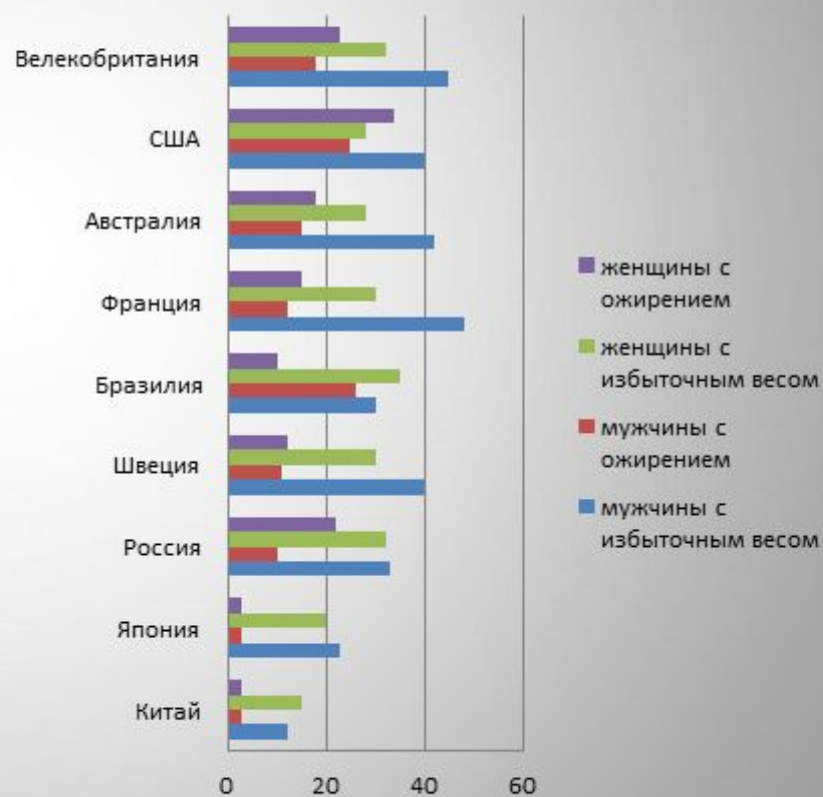

Суть глобальных проблем и пути их решений.

ВОЗРАСТНОЙ СОСТАВ НАСЕЛЕНИЯ МИРА

- Демографическая демографического взрыва, быстрый рост численности населения Земли и как следствие перенаселение планеты. Пути решения: Проведение продуманной демографической

Демографический переход

Суть глобальных проблем и пути их решений.

Виды инфляции

Суть глобальных проблем и пути их решений.

- Топливоно-сырьевая — проблема надежного обеспечения человечества топливом и энергией, в результате быстрого роста потребления природных минеральных ресурсов. Пути решения: Всё более широкое применение нетрадиционных источников энергии и тепла (солнечной, ветровой, приливной и т. д.). Развитие атомной энергетики;

Суть глобальных проблем и пути их решений.

- Продовольственная — по данным ФАО (организации по продовольствию и сельскому хозяйству) и ВОЗ (Всемирной организации по здравоохранению) в мире голодают и недоедают от 0,8 до 1,2 млрд. человек. Пути решения: Экстенсивный путь решения заключается в расширении пахотных земель, пастбищных и рыбопромысловых угодий. Интенсивный путь — это увеличение производства сельскохозяйственной продукции за счет механизации, химизации, автоматизации производства, за счет освоения новых технологий, выведения высокоурожайных, болезнеустойчивых сортов растений и пород животных.

По данным Продовольственной и сельскохозяйственной организации ООН (ФАО). На планете систематически голодают около 500000000 человек. А около 1000000000 человек испытывают явный недостаток пищи.

Суть глобальных проблем и пути их решений.