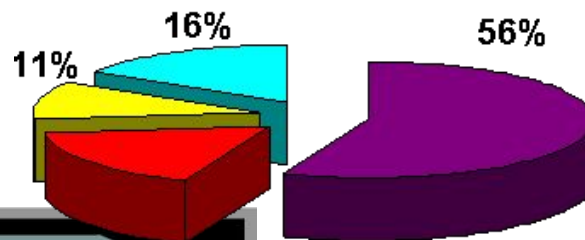

Глобальные
проблемы
человечества и их
пути решения.

Глобальные проблемы человечества

что это такое?

- **Глобальные проблемы современности** — это совокупность социально-природных проблем, от решения которых зависит социальный прогресс человечества и сохранение цивилизации. Эти проблемы характеризуются динамизмом, возникают как объективный фактор развития общества и для своего решения требуют объединённых усилий всего человечества. Глобальные проблемы взаимосвязаны, охватывают все стороны жизни людей и касаются всех стран.

Глобальные проблемы человечества – это проблемы, касающиеся всего человечества.

Ни одно государство не в состоянии справиться с этими проблемами.

Глобальные проблемы

человечества что это такое?

- Транспорт
- Отопление домов
- Различные причины
- Промышленное загрязнение