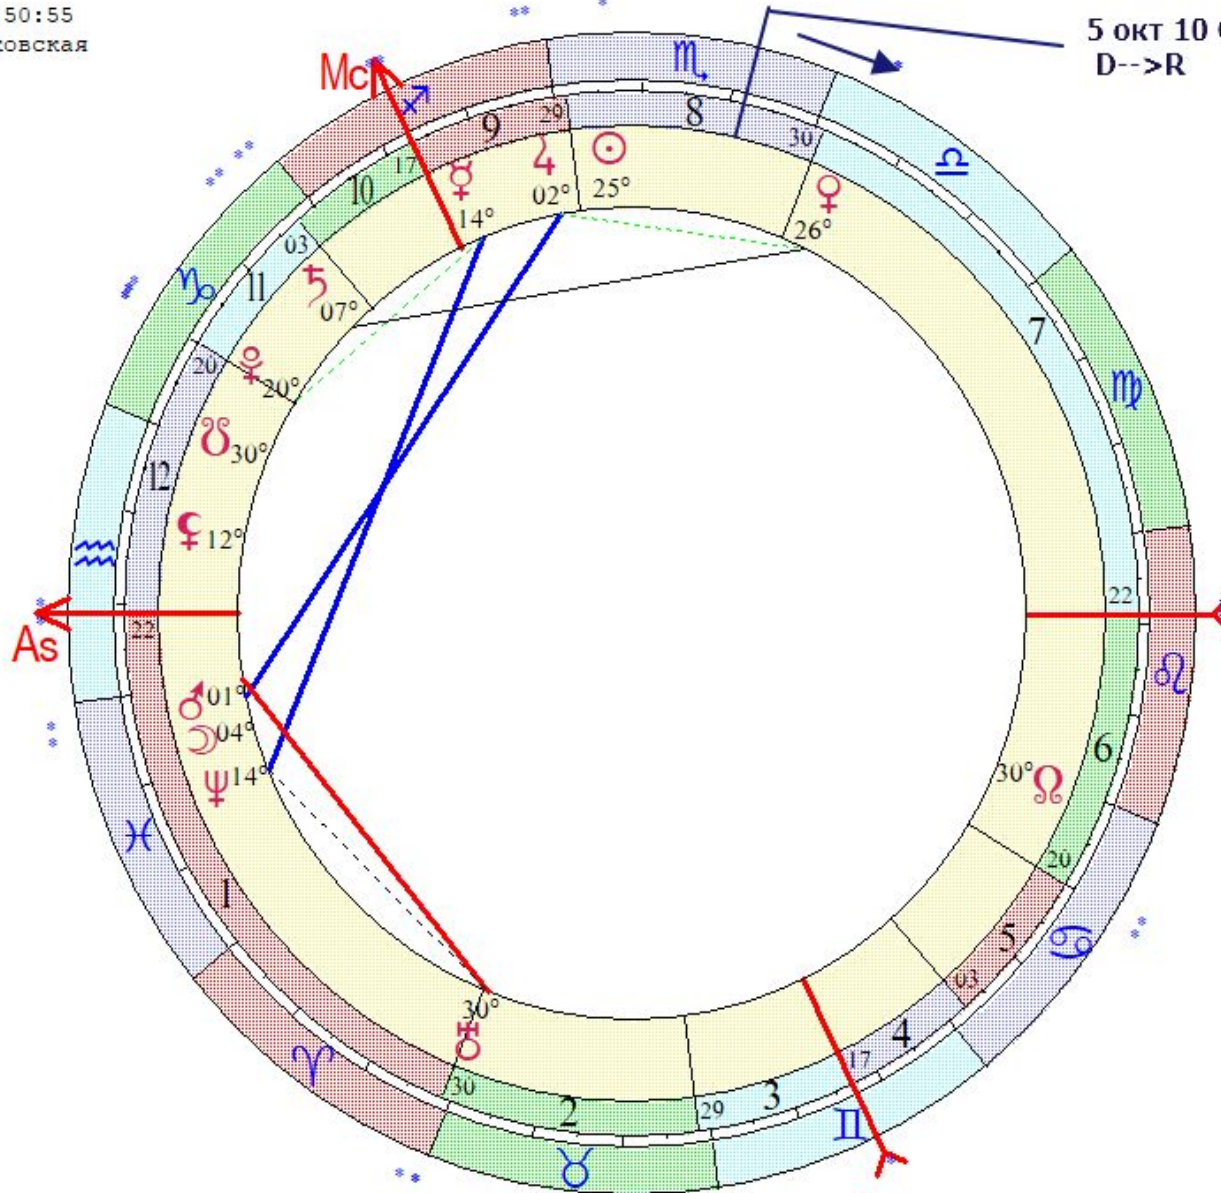

25.07.2015 09:28:39 (00Vi46) R

06.09.2015 08:28:53 (14Le23) D

30.01.2017 21:00:37 (26Pi55) 18.05.2017 16:55:28 (13Ar09)

04.03.2017 09:08:37 (13Ar09) R

15.04.2017 10:17:31 (26Pi55) D

03.09.2018 03:19:19 (25Li15) 18.12.2018 03:27:30 (10Sc50)

петля Венеры в 2018 году

Первая стоянка 05.10.2018 19:04:10 (10Sc50) R

Вторая стоянка 16.11.2018 10:50:55 (25Li15) D

09.04.2020 20:52:26 (05Ge20) 29.07.2020 05:13:23 (21Ge50)

13.05.2020 06:44:49 (21Ge50) R

25.06.2020 06:47:59 (05Ge20) D

Разворот в D фазу 2018

GMT:16.11.2018 10:50:55
 МОСКВА, РОССИЯ, Московская
 55N45 37E35
 Дома: Плацидус
 Транзит
 9-й лунный день
 Эклиптическая

5 окт 10 Скорпиона
 D-->R

- ☉ 24 ♍ 01
- ☽ 03 ♋ 04
- ♂ 13 ♌ 28 а
- ♀ 25 ♍ 15 а
- ♁ 00 ♋ 19
- ♂ 01 ♌ 45
- ♃ 06 ♊ 19
- ♄ 29 ♋ 30 з
- ♅ 13 ♋ 43 з
- ♆ 19 ♊ 17
- ♇ 29 ♉ 10 з
- ♈ 11 ♉ 19
- ♉ 29 ♊ 10 з
- ♊ 21 ♉ 10
- ♋ 16 ♌ 54
- ♌ 29 ♋ 00
- ♍ 28 ♌ 41
- ♎ 02 ♍ 24
- ♏ 19 ♎ 56