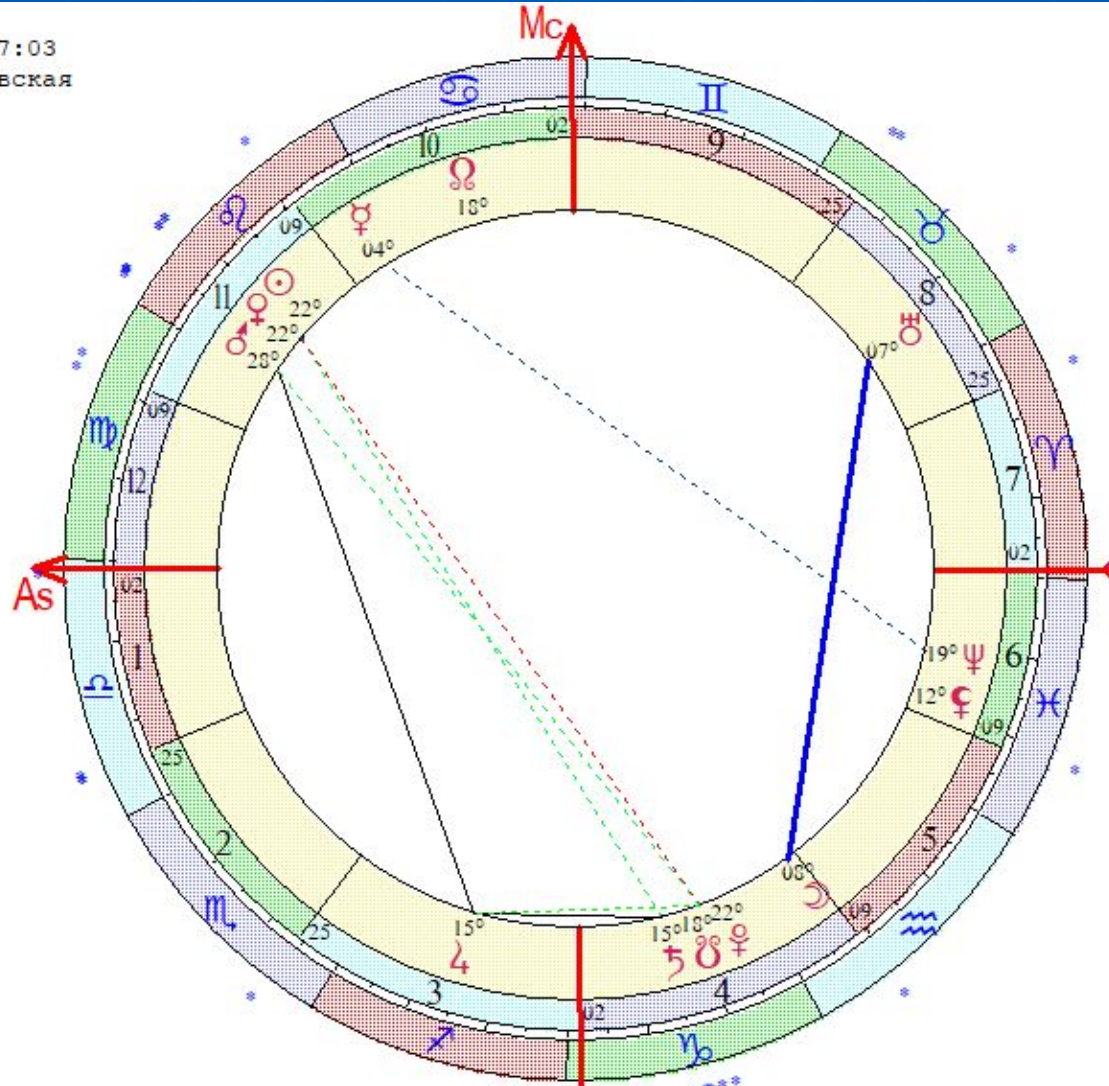

Цепочки по владениям

Цепочки по изгнаниям

Верхнее соединение Солнце – Венера (проявляется заложенное на нижнем).
 Активизация тем любви, отношений, заработка, приобретений.

GMT:14.08.2019 06:07:03
 МОСКВА, РОССИЯ, Московская
 55N45 37E35
 Дома: Плацидус
 Транзит
 13-й лунный день
 Эклиптическая

- ☉ 21 ♈ 11
- ☽ 07 ♋ 17
- ☿ 03 ♈ 01
- ♀ 21 ♈ 11
- ♁ 27 ♈ 29
- ♂ 14 ♉ 31 а
- ♆ 14 ♁ 52 з
- ♅ 06 ♉ 37 зв
- ♃ 18 ♉ 01 з
- ♂ 21 ♁ 11 з
- ♁ 17 ♁ 24 з

- ♄ 11 ♉ 25
- ♃ 17 ♁ 24 з
- As 01 ♁ 09
- Mc 01 ♁ 35
- II 24 ♁ 10
- III 24 ♁ 06
- V 08 ♁ 50
- VI 08 ♉ 27