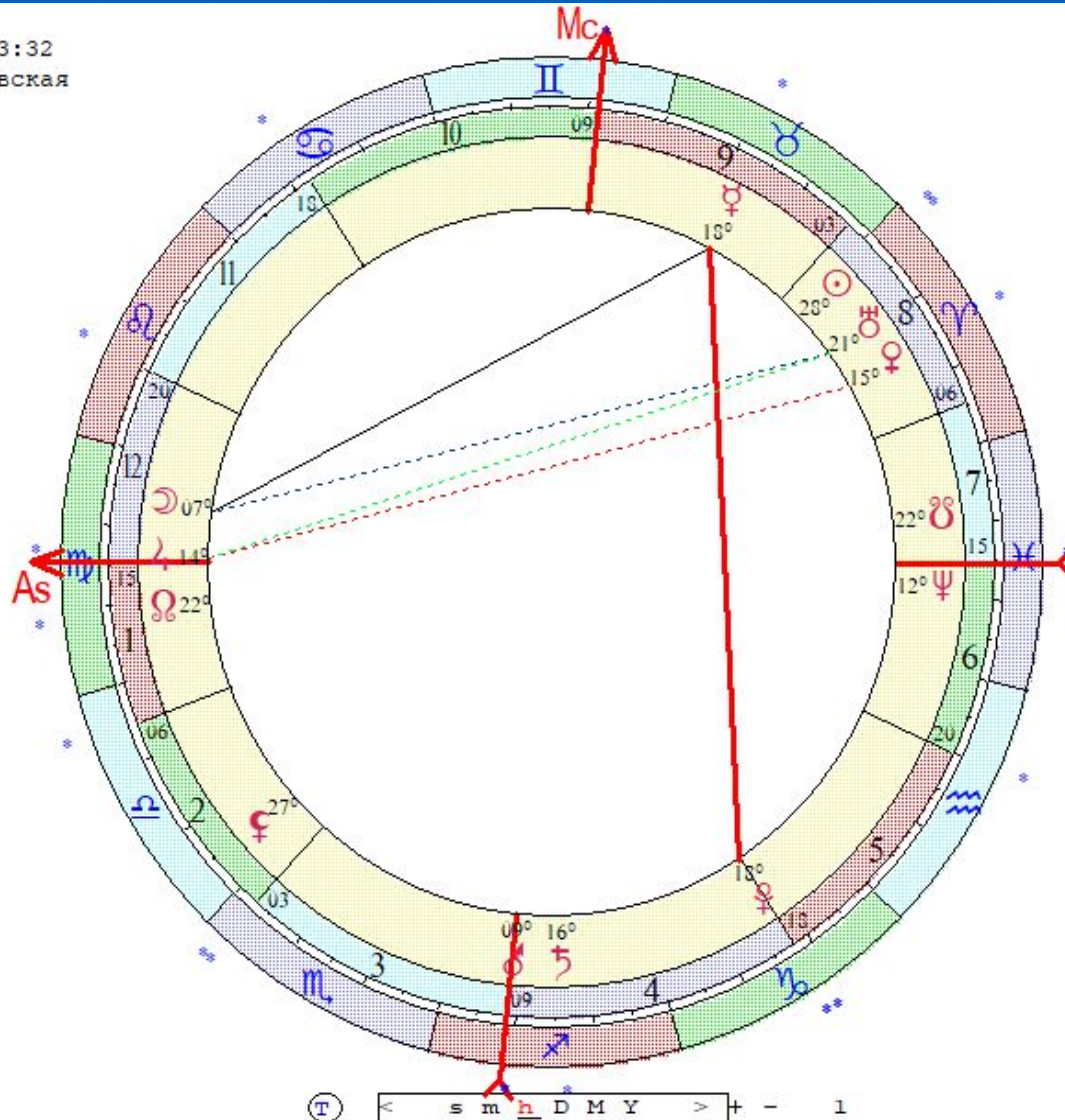

2016 г (поворот в ретро движение)

GMT:17.04.2016 12:13:32
МОСКВА, РОССИЯ, Московская
55N45 37E35
Дома: Плацидус
Транзит
11-й лунный день
Эклиптическая

- ☉ 27 ♍55
- ☽ 06 ♏30
- ♃ 17 ♉37
- ♄ 14 ♋35
- ♅ 08 ♌54 а
- ♆ 13 ♍59 г
- ♇ 15 ♎58 г
- ♁ 20 ♏53
- ♂ 11 ♉11
- ♀ 17 ♊29 а
- ♊ 21 ♋24

- ♋ 26 ♌12
- ♌ 21 ♍24
- As 14 ♎43
- Mc 08 ♏45
- II 05 ♐22
- III 02 ♑55
- V 17 ♒50
- VI 19 ♓53