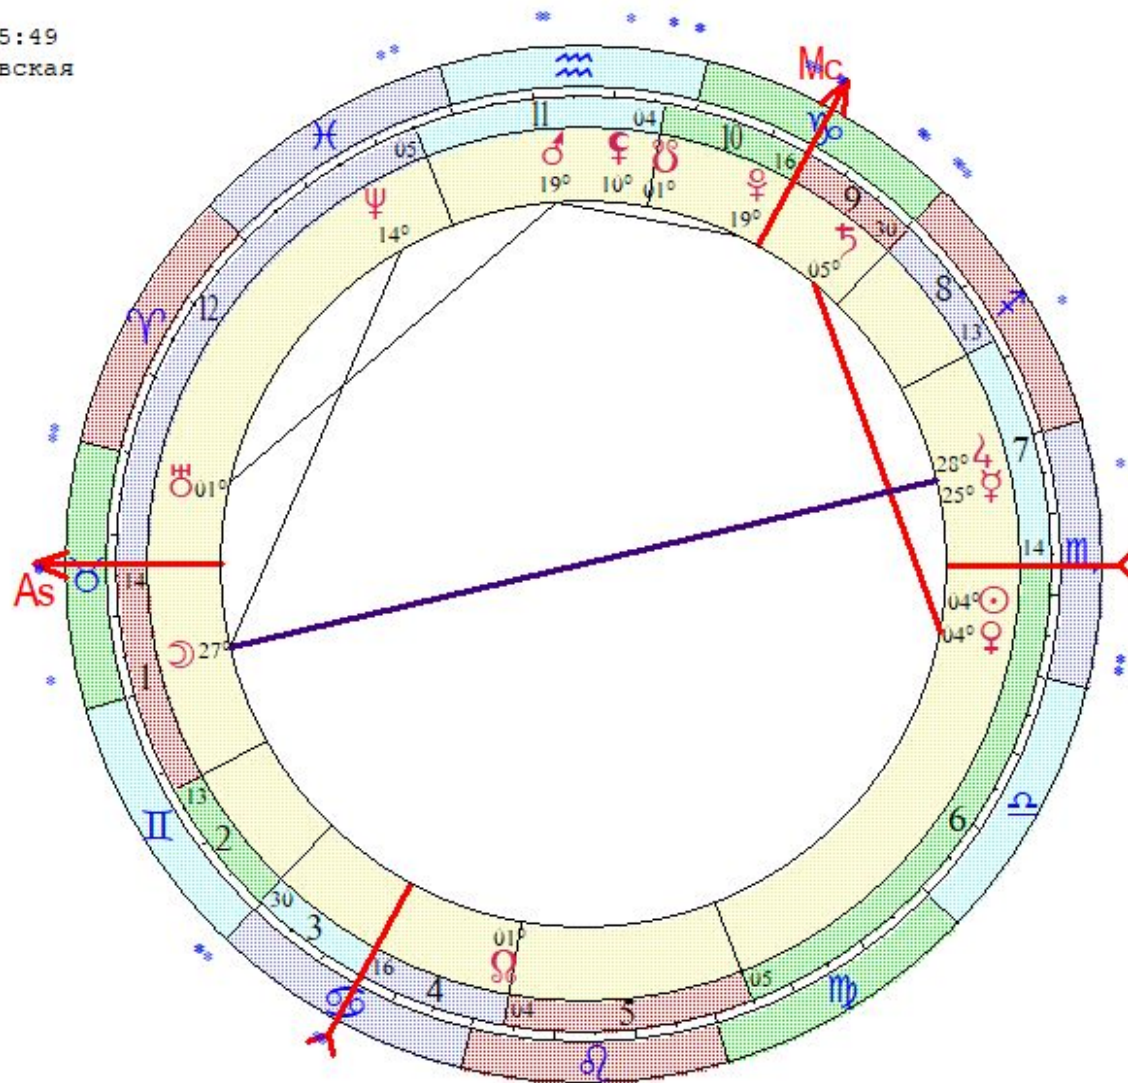

петля Венеры в 2018 году

Первая стоянка 05.10.2018 19:04:10 (10Sc50) R

Вторая стоянка 16.11.2018 10:50:55 (25Li15) D

09.04.2020 20:52:26 (05Ge20) 29.07.2020 05:13:23 (21Ge50)

13.05.2020 06:44:49 (21Ge50) R

Цепочки по владению

Цепочки по изгнанию

Нижнее соединение Солнце-Венера в 2018 г, момент переоценки ситуации.

См. дом радикса, где оно происходит, и аспекты к личным точкам

GMT:26.10.2018 14:15:49
МОСКВА, РОССИЯ, Московская
55N45 37E35
Дома: Плацидус
Транзит
17-й лунный день
Эклиптическая

☉ 03 ♍ 06
☽ 26 ♉ 54
♂ 24 ♍ 04
♀ 03 ♍ 06 r
♃ 18 ♉ 09
♄ 27 ♍ 12
♅ 04 ♃ 31
♆ 00 ♉ 27 r
♁ 13 ♃ 56 r
♂ 18 ♃ 55
♁ 00 ♃ 58 r

♁ 09 ♉ 00
♁ 00 ♉ 58 r
As 13 ♉ 44
Mc 15 ♃ 09
II 12 II 36
III 29 II 39
V 03 ♃ 49
VI 04 ♃ 53