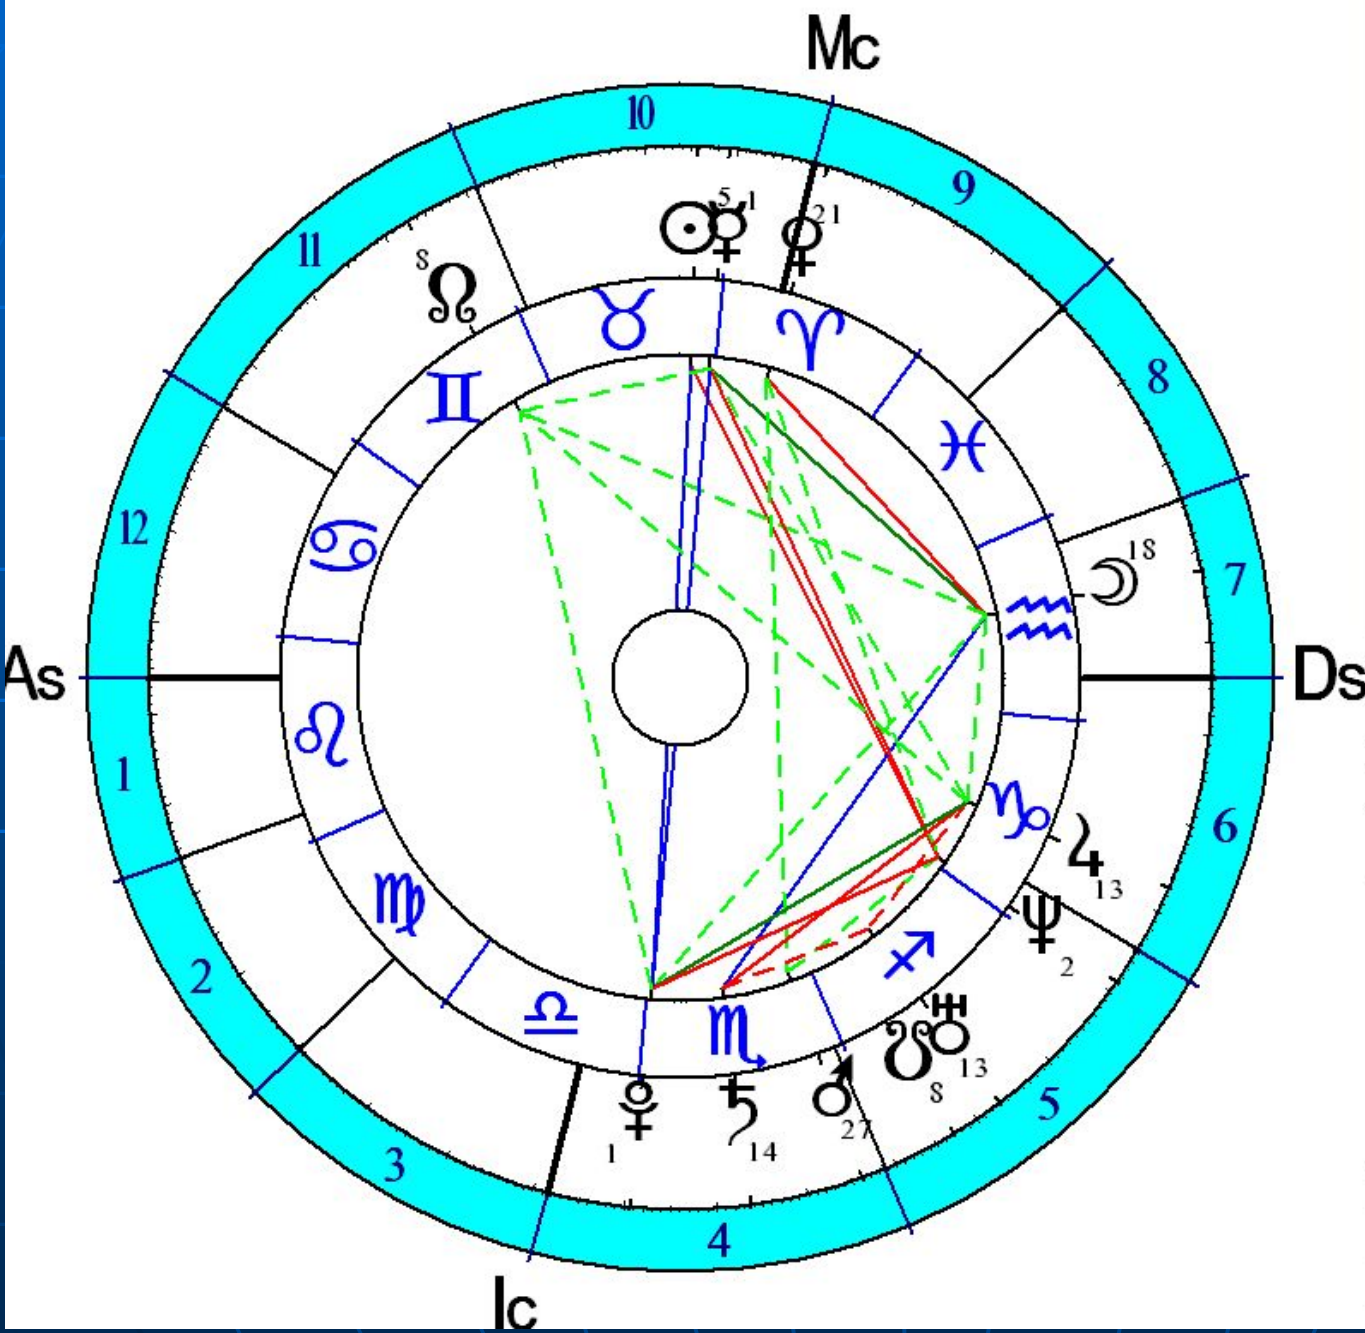

☉	Долгота
☉	04° 14'
☽	17° 53'
♀	00° 50'
♀	20° 13'
♂	26° 09'
♃	12° 55'
♃	13° 47'
♄	13° 00'
♅	01° 18'
♆	00° 29'
♇	07° 06'
♁	05° 27'
♂	00° 15'
♃	00° 36'
♀	14° 59'
♁	06° 08'
♂	25° 56'
♁	20° 20'
♂	21° 32'
♁	28° 46'
♁	05° 23'
27,9	
3,5	
152,3	
115,1	
78,4	
As	
23° 50' 18,4