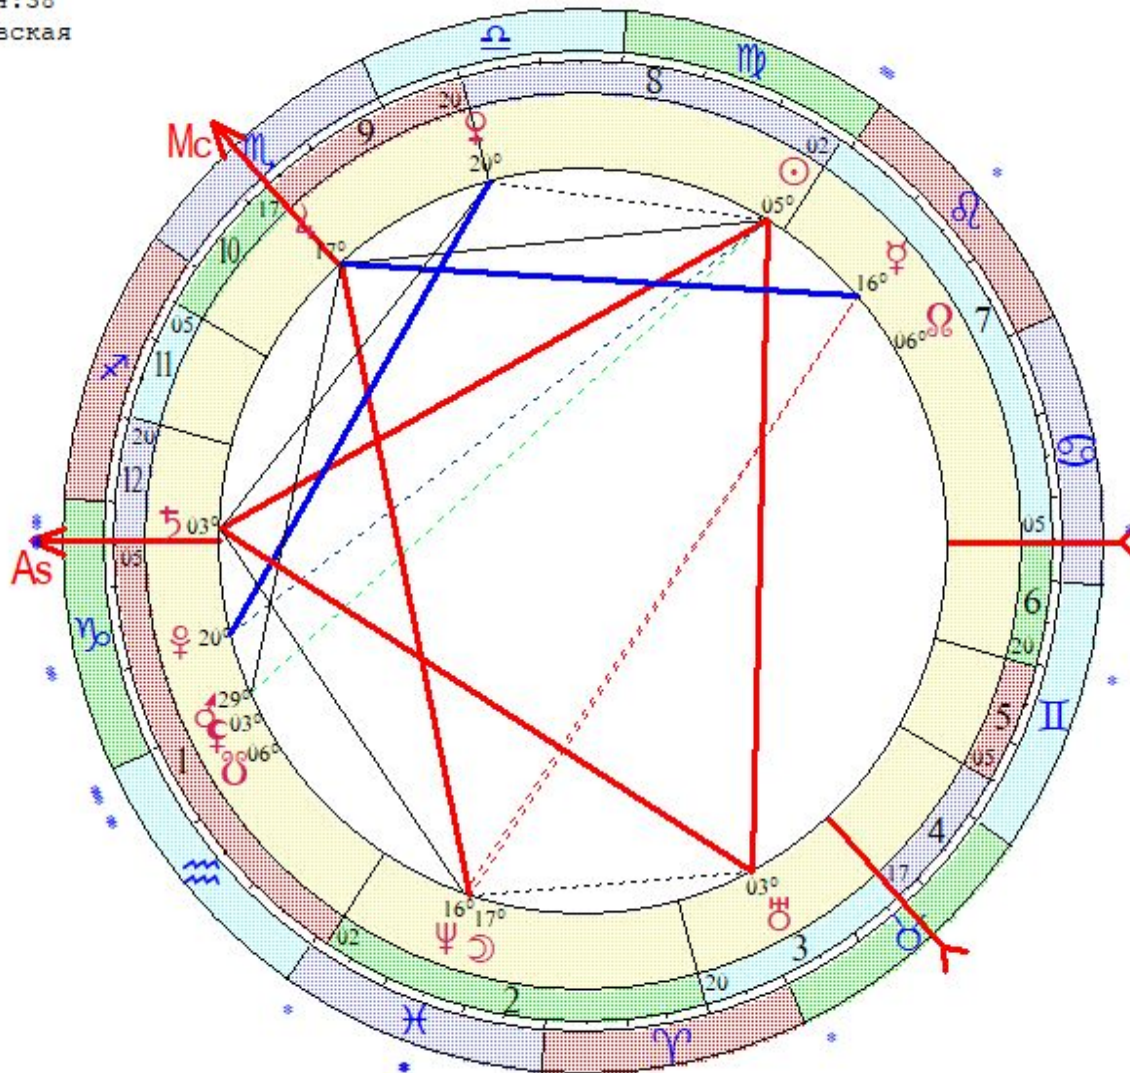

Разворот в D фазу авт 2018

GMT:27.08.2018 14:04:38
МОСКВА, РОССИЯ, Московская
55N45 37E35
Дома: Плацидус
Транзит
16-й лунный день
Эклиптическая

- ☉ 04 ♍ 15
- ☾ 16 ♋ 25
- ♂ 15 ♌ 58
- ♀ 19 ♋ 44
- ♃ 28 ♁ 37 рв
- ♄ 16 ♌ 35
- ♅ 02 ♁ 37 р
- ♆ 02 ♉ 24 р
- ♁ 15 ♋ 23 р
- ♂ 19 ♁ 02 р
- ♄ 05 ♌ 44 р

- ♁ 02 ♁ 22
- ♃ 05 ♁ 44 р
- As 04 ♁ 44
- Mo 16 ♌ 58
- II 01 ♋ 29
- III 19 ♍ 53
- V 04 II 56
- VI 19 II 39

Цепочки по владениям

Цепочки по изгнаниям