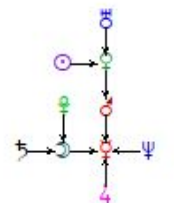

Цепочки по изгнанию