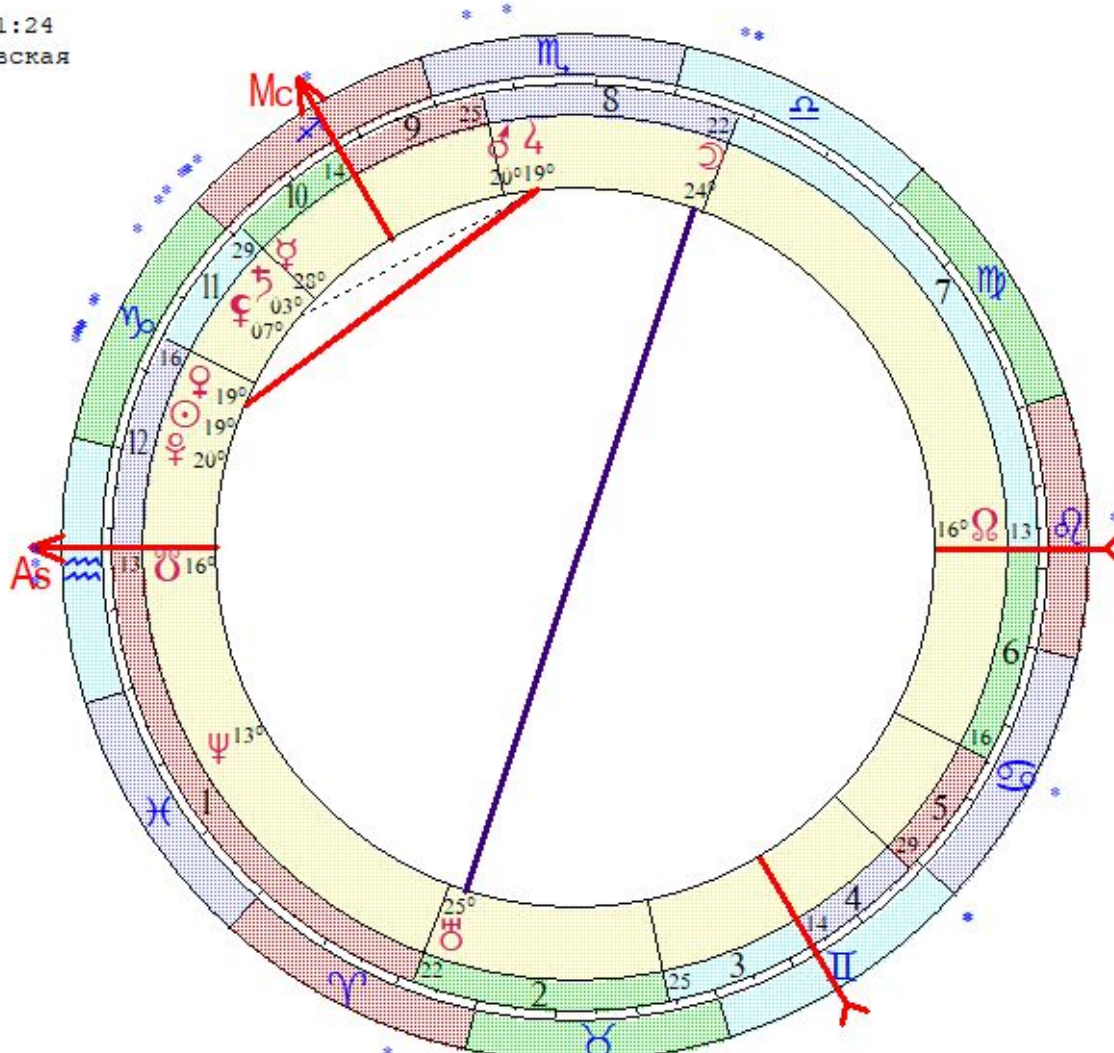

- ☉ 21 ♈ 11
- ☽ 07 ♋ 17
- ☿ 03 ♈ 01
- ♀ 21 ♈ 11
- ♁ 27 ♈ 29
- ♂ 14 ♉ 31 а
- ♆ 14 ♁ 52 з
- ♅ 06 ♉ 37 зв
- ♃ 18 ♉ 01 з
- ♂ 21 ♁ 11 з
- ♁ 17 ♁ 24 з

- ♄ 11 ♉ 25
- ♃ 17 ♁ 24 з
- As 01 ♁ 09
- Mc 01 ♁ 35
- II 24 ♁ 10
- III 24 ♁ 06
- V 08 ♁ 50
- VI 08 ♉ 27

Цепочки по владениям

Цепочки по изгнаниям

Верхнее соединение Солнце – Венера предыдущего цикла

GMT:09.01.2018 07:01:24
 МОСКВА, РОССИЯ, Московская
 55N45 37E35
 Дома: Плацидус
 Транзит
 22-й лунный день
 Эклиптическая

- ☉ 18 ♀ 57
- ☽ 23 ♄ 09
- ♃ 27 ♃ 29
- ♀ 18 ♀ 57
- ♄ 19 ♋ 20
- ♅ 18 ♋ 17
- ♆ 02 ♃ 21
- ♁ 24 ♃ 35 в
- ♂ 12 ♃ 06
- ♀ 19 ♀ 04
- ♁ 15 ♁ 17 з

- ♁ 06 ♀ 49
- ♁ 15 ♁ 17 з
- ♁ 12 ♁ 26
- ♁ 13 ♃ 07
- ♁ 21 ♃ 48
- ♁ 24 ♃ 04
- ♁ 28 ♁ 39
- ♁ 15 ♁ 20