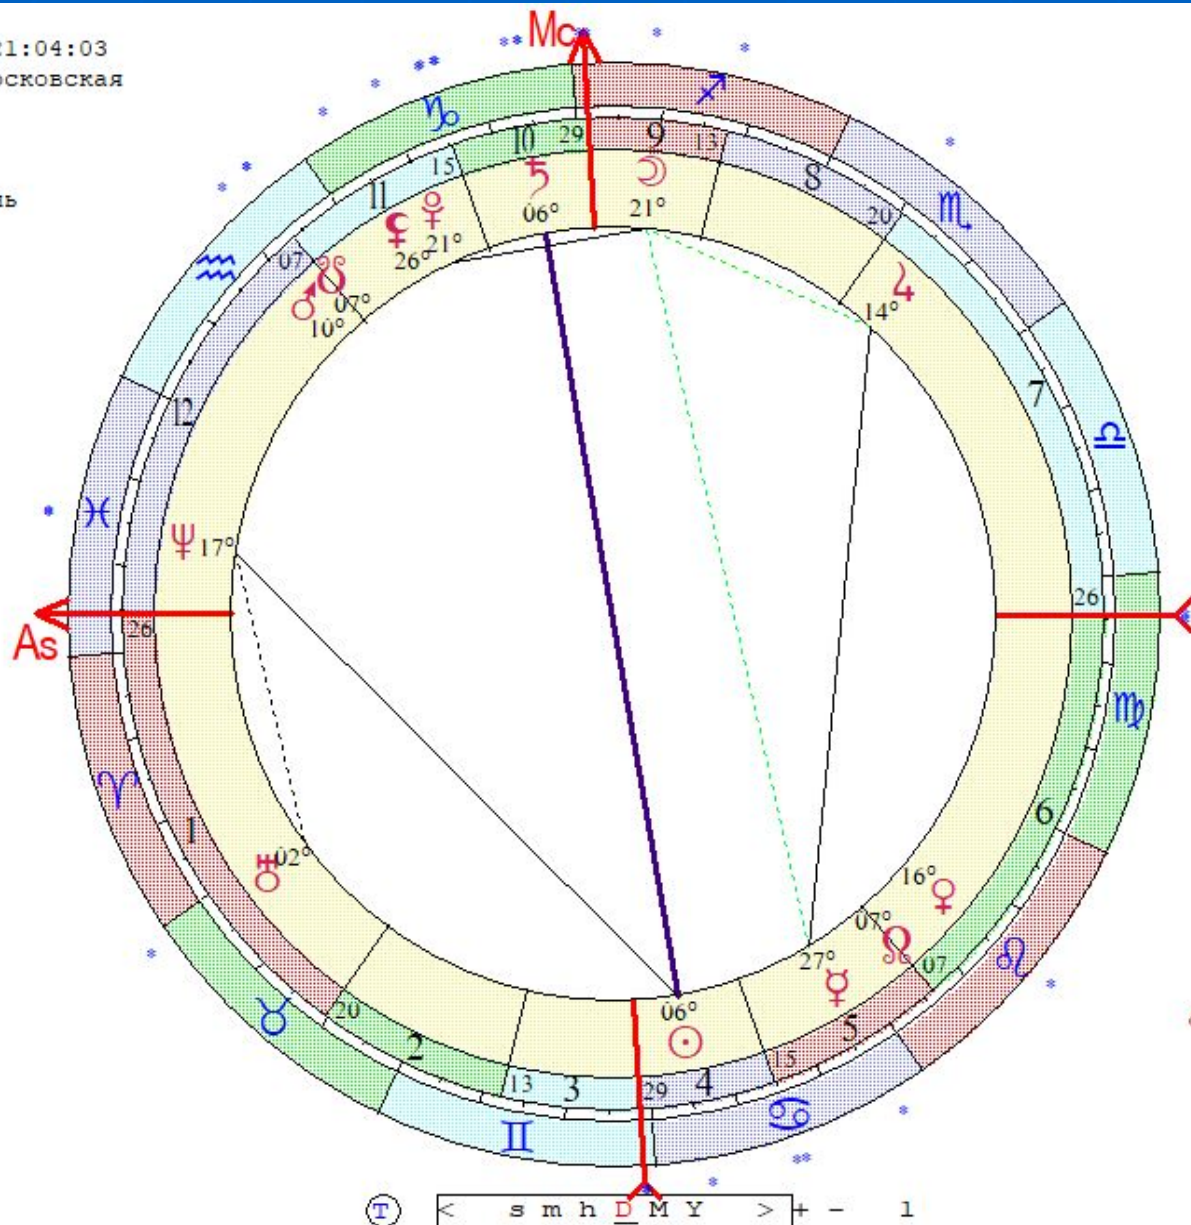

Разворот в R фазу 2018

GMT:26.06.2018 21:04:03
МОСКВА, РОССИЯ, Московская
55N45 37E35
Дома: Плацидус
Транзит
14-й лунный день
Эклиптическая

☉ 05 ♋12
☽ 20 ♌36
☿ 26 ♋20
♀ 15 ♌01
♂ 09 ♍13 а
♄ 13 ♎38 з
♀ 05 ♏54 з
☽ 01 ♏52
☿ 16 ♏29 з
♀ 20 ♏24 з
☿ 06 ♏08 з

♁ 25 ♏31
♃ 06 ♏08 з
As 25 ♏36
Mc 28 ♏39
II 19 ♏30
III 12 II 20
V 14 ♋42
VI 06 ♌17

Цепочки по владениям

Цепочки по изгнаниям