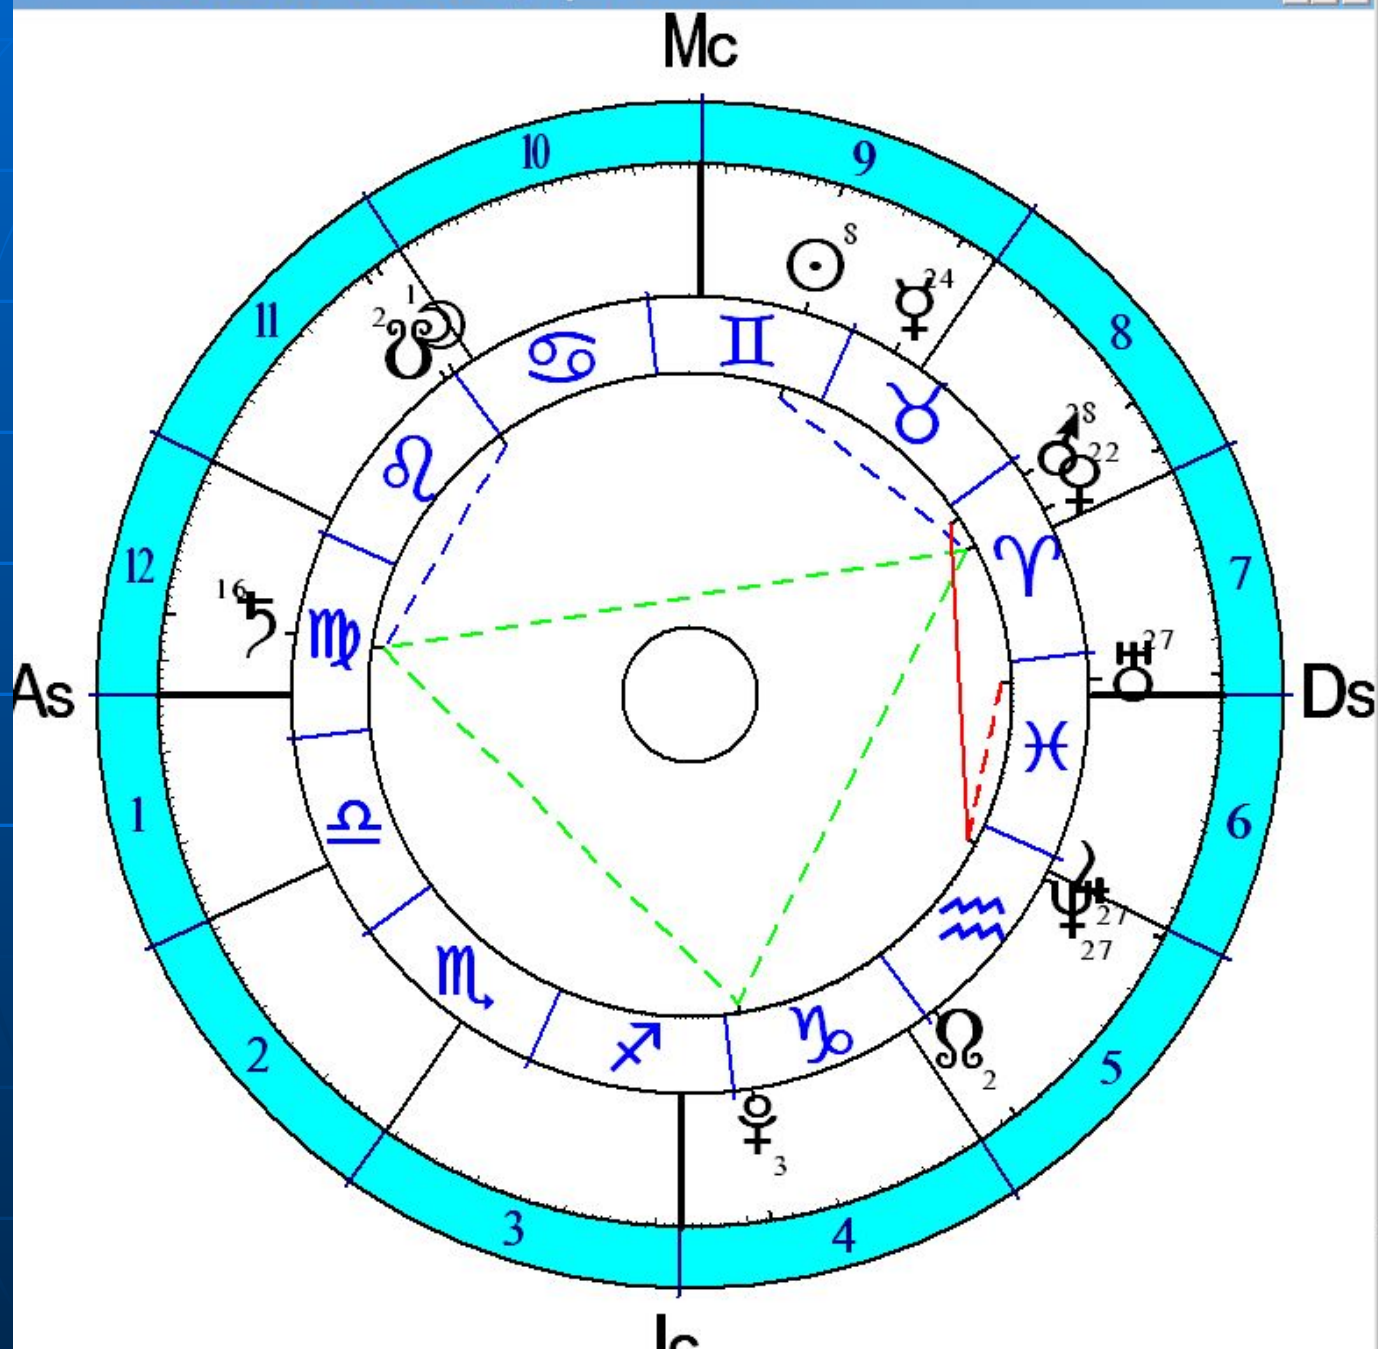

■ Как проявляется? Переоценка событий, связанных той сферой, которую проходит тр Венера (дом, знак).

☉	Долгота
☉	04° 14'
☽	17° 53'
♀	00° 50'
♀	20° 13'
♂	26° 09'
♃	12° 55'
♃	13° 47'
♄	13° 00'
♅	01° 18'
♆	00° 29'
♇	07° 06'
♁	05° 27'
♂	00° 15'
♃	00° 36'
♀	14° 59'
♁	06° 08'
♂	25° 56'
♁	20° 20'
♂	21° 32'
♁	28° 46'
♁	05° 23'
27,9	
3,5	
152,3	
115,1	
78,4	
As	
23° 50' 18,4	