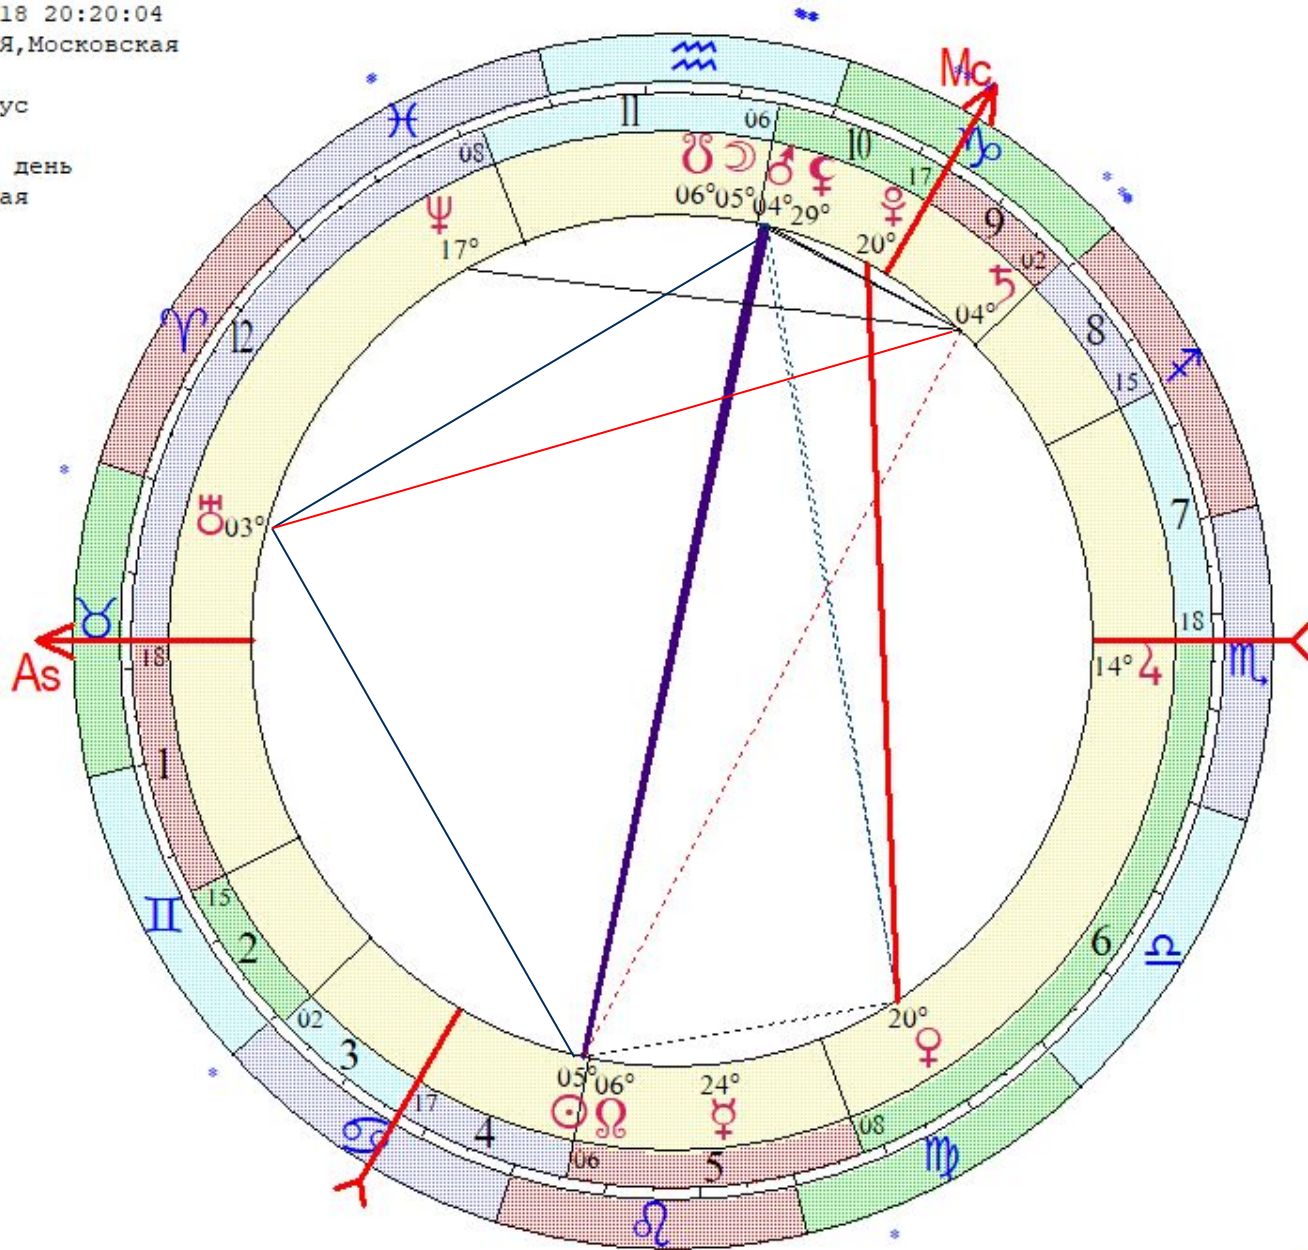

Цепочки по владениям

Цепочки по изгнаниям

Лунн.затм. 27.07.2018
 GMT:27.07.2018 20:20:04
 МОСКВА, РОССИЯ, Московская
 55N45 37E35
 Дома: Плацидус
 Транзит
 15-й лунный день
 Эклиптическая

- ☉ 04 ♌ 45
- ☽ 04 ♍ 45
- ☿ 23 ♌ 21 рв
- ♀ 19 ♎ 25
- ♂ 03 ♍ 58 р
- ♃ 13 ♌ 47
- ♅ 03 ♎ 47 р
- ♁ 02 ♉ 31
- ♃ 16 ♉ 06 р
- ♁ 19 ♎ 39 р
- ♁ 05 ♌ 53 р

- ♁ 28 ♎ 57
- ♁ 05 ♍ 53 р
- As 17 ♉ 05
- Mc 16 ♎ 39
- II 14 II 24
- III 01 ☾ 08
- V 05 ♌ 40
- VI 07 ♎ 47

Цепочки по владениям

Цепочки по изгнаниям

Реально петля с 12 мая (28 Коз) в первый раз, по 8 окт 2018 – 9 Водолея 3 раз. Дуга 11 градусов. Оппозиция в 5-ом гр Лев – Водолей (на узлах) , 27 июля. (усиливает ли затмение действие ретро Марса?)Фактически Лунное затмение 2018. *На примере этой петли показать, как в эфемеридах отмечать петли.*

Если у Вас в этих градусах (28 Коз- 9 Водолея) есть планеты, или аспекты к планетам, куспидам, то это период активной деятельности по «задетой точке»).

Пример, D□R Марс (2 дом) 60 Сатурн, R□D Марс 0 Венера (начали с активной работы, закончили не менее активным конфликтом, или рсслабоном)