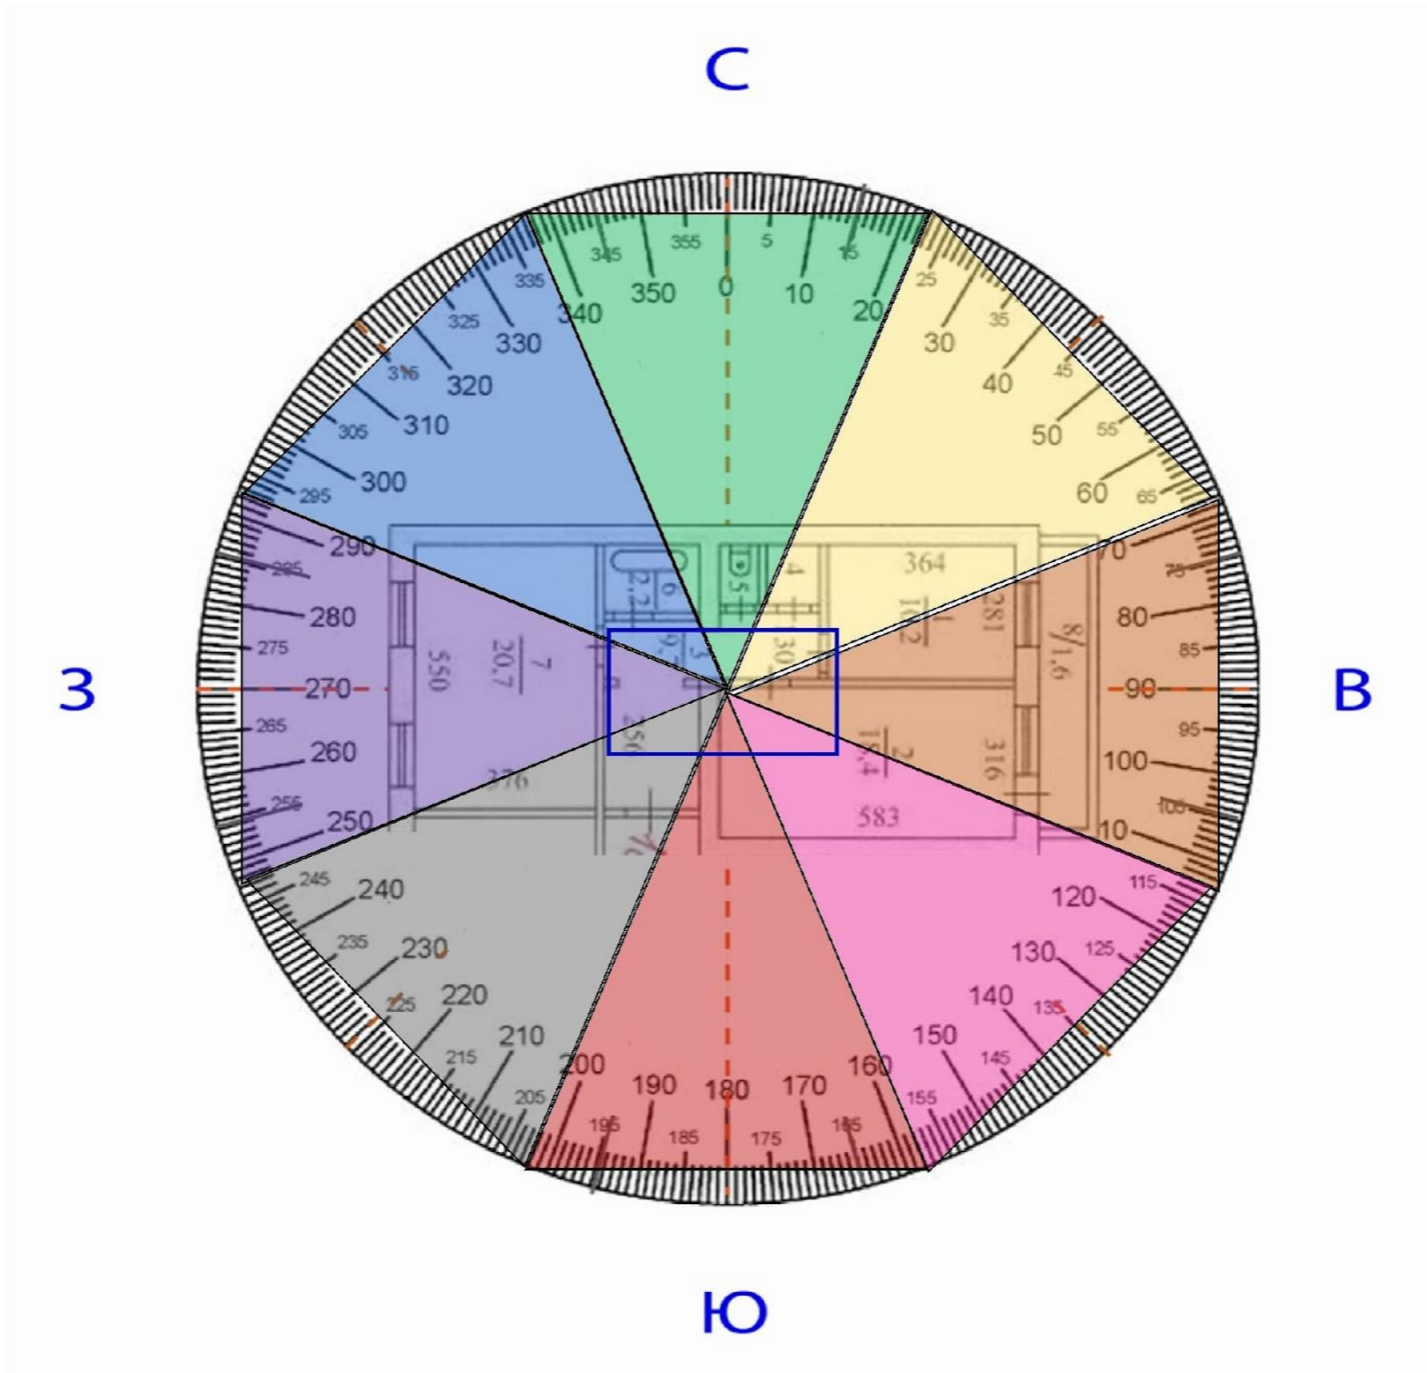

Состояние квартиры