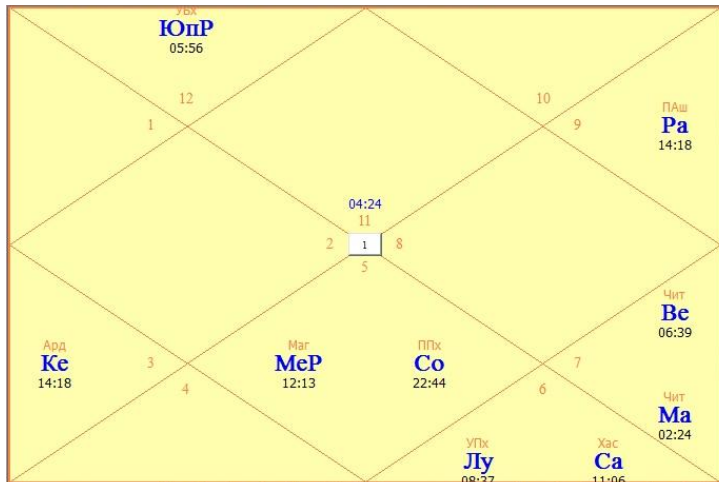

Body	Longitude (in D-27 (Tr...
Lagna	29 Cp 24' 15.02"
Sun - AmK	14 Sg 43' 51.92"
Moon - AK	23 Aq 06' 24.07"
Mars - MK	5 Sg 35' 05.51"
Mercury (R) - DK	0 Pi 13' 53.13"
Jupiter (R) - BK	10 Ge 51' 29.73"
Venus - GK	0 Ar 27' 04.80"
Saturn - PK	0 Ta 38' 13.75"
Rahu - PiK	26 Ar 38' 15.81"
Ketu	26 Li 38' 15.81"
Maandi	17 Sg 11' 59.79"
Gulika	9 Ta 04' 41.92"
Bhava Lagna	9 Aq 23' 03.51"
Hora Lagna	17 Ar 49' 35.54"
Ghati Lagna	13 Sc 09' 11.64"
Vighati Lagna	19 Vi 47' 12.12"
Varnada Lagna	29 Aq 24' 15.02"
Sree Lagna	23 Ar 17' 04.91"
Pranapada Lagna	3 Li 34' 32.57"
Indu Lagna	23 Sc 06' 24.07"
Bhrigu Bindu	24 Pi 52' 19.94"
Dhooma	14 Sg 43' 51.92"
Vyatipata	15 Cn 16' 08.08"
Parivesha	15 Cp 16' 08.08"
Indra Chapa	14 Ge 43' 51.92"
Upaketu	14 Vi 43' 51.92"
Kaala	22 Ta 40' 26.33"
Mrityu	6 Ta 44' 30.59"

Лагнеша Сатурн является Лагнешей Д27, Сатурн находится в 5 доме в ноль градусов. Здесь же Гулика в 9 градусах в Тельце в карте Д 27. Солнце в 12 доме, это неблагоприятно. Луна во втором доме в Водолее в хорошем градусе. Ментальная сила более развита, чем физическая. 3 планеты в ноль градусов – лагна тоже в пограничном градусе – очень слабая карта.