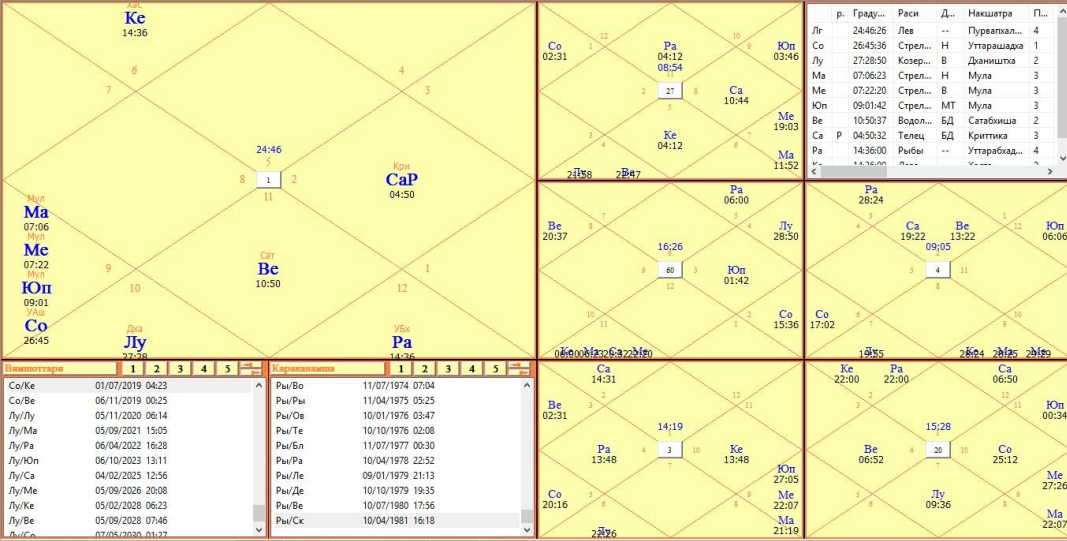

Body	Longitude (in D-27 (Tr...))	Body	Longitude (in D-60 (Tr...))
Lagna	9 Aq 17' 31.26"	Lagna	17 Vi 18' 56.13"
Sun - AmK	3 Ar 04' 32.92"	Sun - PK	16 Ta 50' 06.49"
Moon - AK	22 Cn 22' 54.33"	Moon - AK	29 Cn 44' 14.06"
Mars - MK	12 Li 32' 42.36"	Mars - GK	7 Aq 52' 40.80"
Mercury - DK	19 Li 43' 16.28"	Mercury - AmK	23 Aq 49' 29.52"
Jupiter - BK	4 Sg 22' 50.38"	Jupiter - DK	3 Ge 04' 05.28"
Venus - GK	23 Cn 20' 56.23"	Venus - MK	21 Sc 53' 11.62"
Saturn (R) - PK	11 Sc 05' 39.32"	Saturn (R) - PiK	21 Aq 19' 14.03"
Rahu - PiK	4 Aq 36' 05.63"	Rahu - BK	6 Le 53' 32.52"
Ketu	4 Le 36' 05.63"	Ketu	6 Aq 53' 32.52"
Maandi	9 Sc 02' 38.37"	Maandi	6 Ge 45' 51.93"
Gulika	14 Cp 08' 13.19"	Gulika	11 Le 24' 55.97"
Bhava Lagna	29 Cn 40' 35.79"	Bhava Lagna	25 Ar 56' 52.86"
Hora Lagna	12 Sg 57' 55.68"	Hora Lagna	12 Ar 08' 43.72"
Ghati Lagna	22 Cp 49' 55.35"	Ghati Lagna	0 Ar 44' 16.32"
Vighati Lagna	12 Le 09' 53.69"	Vighati Lagna	3 Cp 41' 59.32"
Varnada Lagna	9 Sc 17' 31.26"	Varnada Lagna	17 Li 18' 56.13"
Sree Lagna	13 Cn 35' 58.10"	Sree Lagna	10 Li 13' 15.77"
Pranapada Lagna	28 Le 51' 10.72"	Pranapada Lagna	10 Ge 47' 03.81"
Indu Lagna	22 Li 22' 54.33"	Indu Lagna	29 Le 44' 14.06"
Bhrgu Bindu	28 Li 29' 29.98"	Bhrgu Bindu	3 Aq 18' 53.29"
Dhooma	3 Ar 04' 32.92"	Dhooma	6 Cp 50' 06.49"
Vyatipata	26 Pi 55' 27.08"	Vyatipata	23 Ta 09' 53.51"
Parivesha	26 Vi 55' 27.08"	Parivesha	23 Sc 09' 53.51"
Indra Chapa	3 Li 04' 32.92"	Indra Chapa	6 Cn 50' 06.49"
Upaketu	3 Cp 04' 32.92"	Upaketu	16 Ar 50' 06.49"
Kaala	15 Ar 16' 46.29"	Kaala	23 Pi 57' 16.19"
Mrityu	16 Pi 59' 27.52"	Mrityu	1 Ge 05' 27.82"