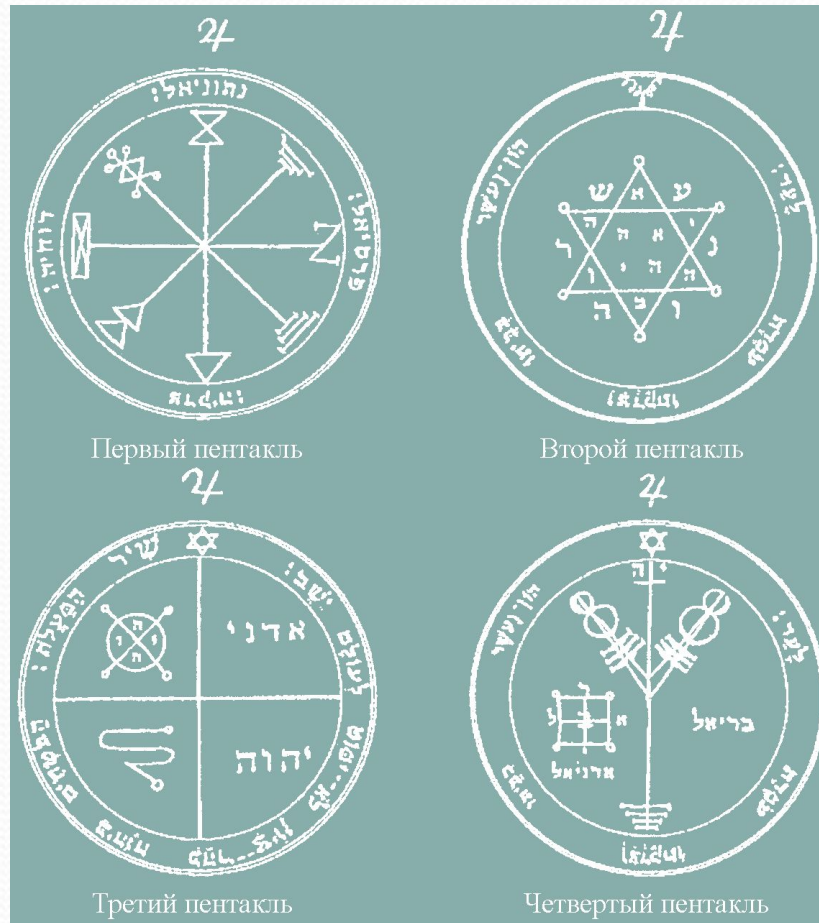

ОСНОВЫ МАГИИ

Лекция 8

Работа со стихией Земля

Стихия Земли

Символ — треугольник, обращенный вниз, перечеркнутый линией, символизирует тяжесть земли и ее положение «внизу», а горизонтальная черта обозначает земную поверхность.

**Земля — это вся
окружающая
нас природа,
как живая, так и
не живая.**

Проклятие Богом

**восплачет земля сия, и
изнемогут все, живущие на ней**

Керуб Земли

Керуб Земли имеет лик и образ Тельца с крыльями тяжелыми и сумрачными. Имя Керуба Земли — Шор (бык). Его визуализируют как стоящее на задних ногах крылатое существо с головой быка.

КЕРУБ ЗЕМЛИ

Боги Земли

Деметра

Гея

Архангел Уриэль

Пантакль Земли

Различные пентакли

Духи Земли — Гномы

Аркан Земли — Вселенная

Диски — масть Земли

Корень сил Земли

Богатство

Лучшее время для работы со стихией Земли – полночь зимой