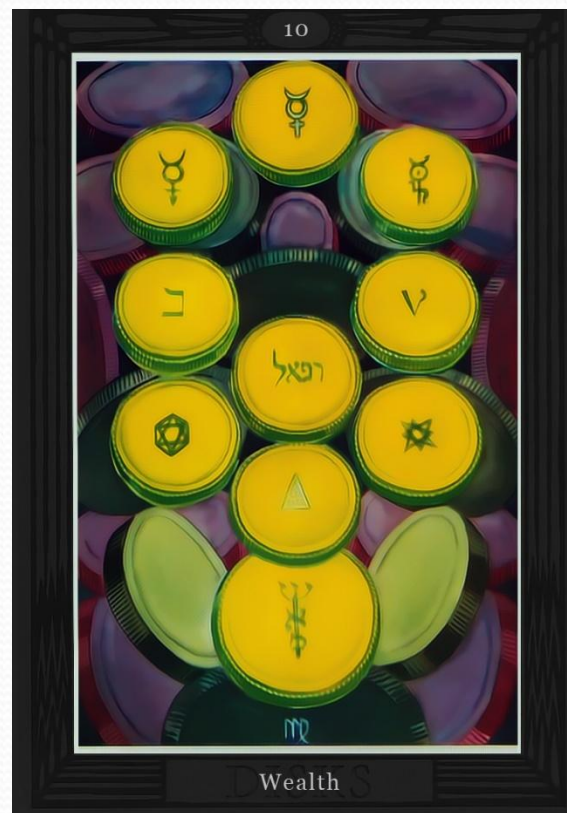

ОСНОВЫ МАГИИ

Лекция 8

Работа со стихией Земля

Стихия Земли

Символ — треугольник, обращенный вниз, перечеркнутый линией, символизирует тяжесть земли и ее положение «внизу», а горизонтальная черта обозначает земную поверхность.

**Земля — это вся
окружающая
нас природа,
как живая, так и
не живая.**

Проклятие Богом

**восплачет земля сия, и
изнемогут все, живущие на ней**

Керуб Земли

Керуб Земли имеет лик и образ Тельца с крыльями тяжелыми и сумрачными. Имя Керуба Земли — Шор (бык). Его визуализируют как стоящее на задних ногах крылатое существо с головой быка.

Аркан Земли — Вселенная

Диски — масть Земли

Корень сил Земли

Богатство

Лучшее время для работы со стихией Земли – полночь зимой