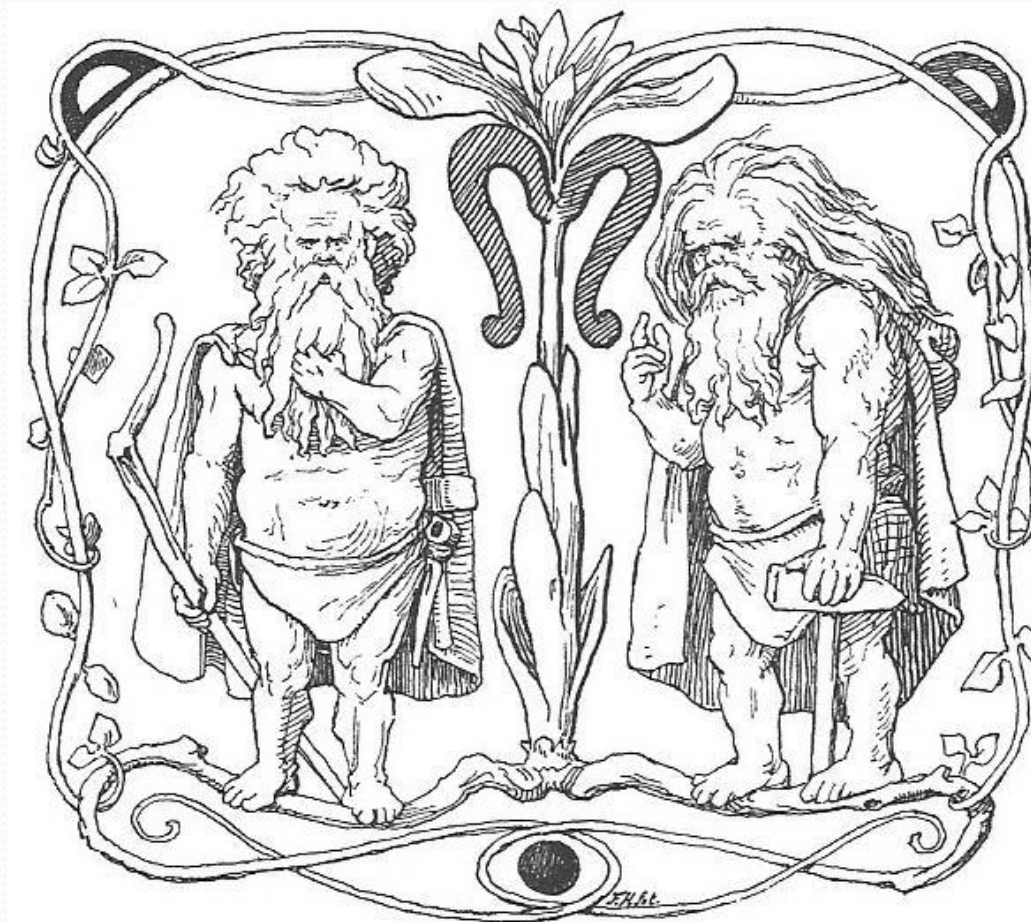

ОСНОВЫ МАГИИ

Лекция 8

Работа со стихией Земля

Стихия Земли

Символ — треугольник, обращенный вниз, перечеркнутый линией, символизирует тяжесть земли и ее положение «внизу», а горизонтальная черта обозначает земную поверхность.

**Земля — это вся
окружающая
нас природа,
как живая, так и
не живая.**

Проклятие Богом

**восплачет земля сия, и
изнемогут все, живущие на ней**

Керуб Земли

Керуб Земли имеет лик и образ Тельца с крыльями тяжелыми и сумрачными. Имя Керуба Земли — Шор (бык). Его визуализируют как стоящее на задних ногах крылатое существо с головой быка.

Аркан Земли — Вселенная

Диски — масть Земли

Корень сил Земли

Богатство

Лучшее время для работы со стихией Земли – полночь зимой