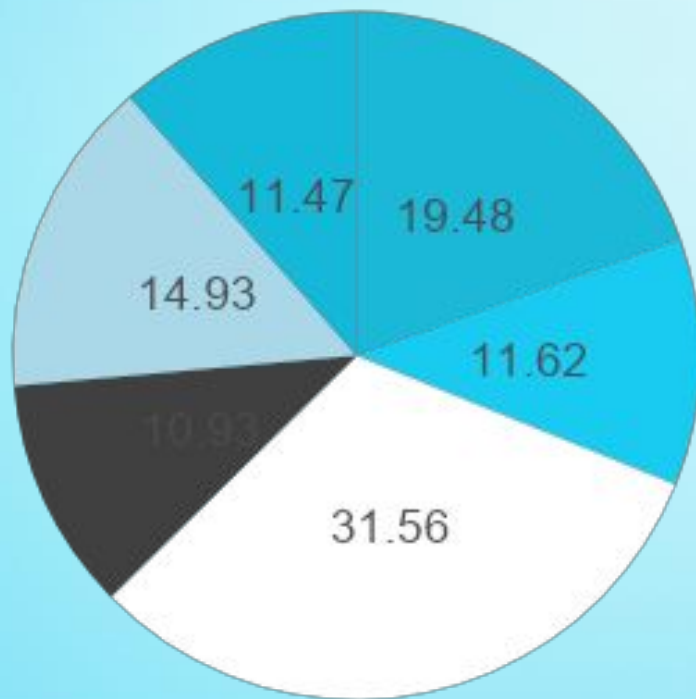

Распределение отраслей обрабатывающей промышленности

- производство пищевых продуктов
- текстильное и швейное производство
- обработка древесины
- целлюлозно-бумажное производство
- металлургическое производство
- производство машин и оборудования