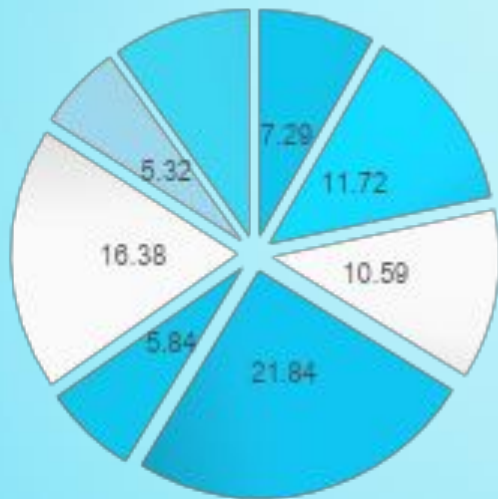

Распределение организаций по видам деятельности в Костромской области

- Сельское хозяйство, охота и лесное хозяйство
- Обрабатывающие производства
- Строительство
- Оптовая и розничная торговля; ремонт автотранспортных средств, мотоциклов, бытовых изделий и предметов личного пользования
- Транспорт и связь
- Операции с недвижимым имуществом, аренда и предоставление услуг
- Государственное управление и обеспечение военной безопасности; социальное страхование
- Образование
- Предоставление прочих коммунальных, социальных и персональных услуг