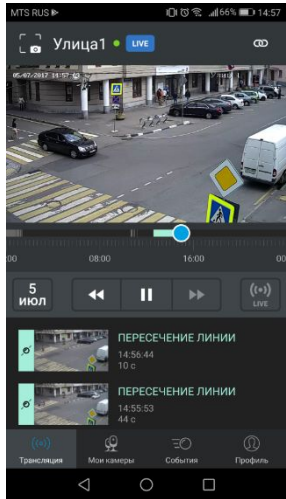

© Яндекс Условия использования

СОЗДАНИЕ РОЛЕЙ. НАСТРОЙКИ ЗОН ДЕТЕКЦИИ ДВИЖЕНИЯ. ССЫЛКИ НА ТРАНСЛЯЦИИ И EMBEDDED PLAYER. ПРОСТОЙ ВЫБОР ТАРИФОВ

МОБИЛЬНОЕ ПРИЛОЖЕНИЕ

ТАРИФЫ И КОНФИГУРАЦИИ

БАЗОВЫЙ
3 СУТОК
ХРАНЕНИЯ