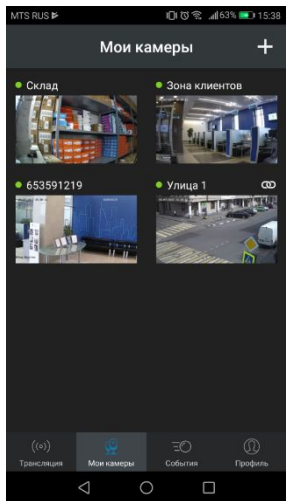

© Яндекс Условия использования

СОЗДАНИЕ РОЛЕЙ. НАСТРОЙКИ ЗОН ДЕТЕКЦИИ ДВИЖЕНИЯ. ССЫЛКИ НА ТРАНСЛЯЦИИ И EMBEDDED PLAYER. ПРОСТОЙ ВЫБОР ТАРИФОВ

МОБИЛЬНОЕ ПРИЛОЖЕНИЕ

ТАРИФЫ И КОНФИГУРАЦИИ

БАЗОВЫЙ
3 СУТОК
ХРАНЕНИЯ