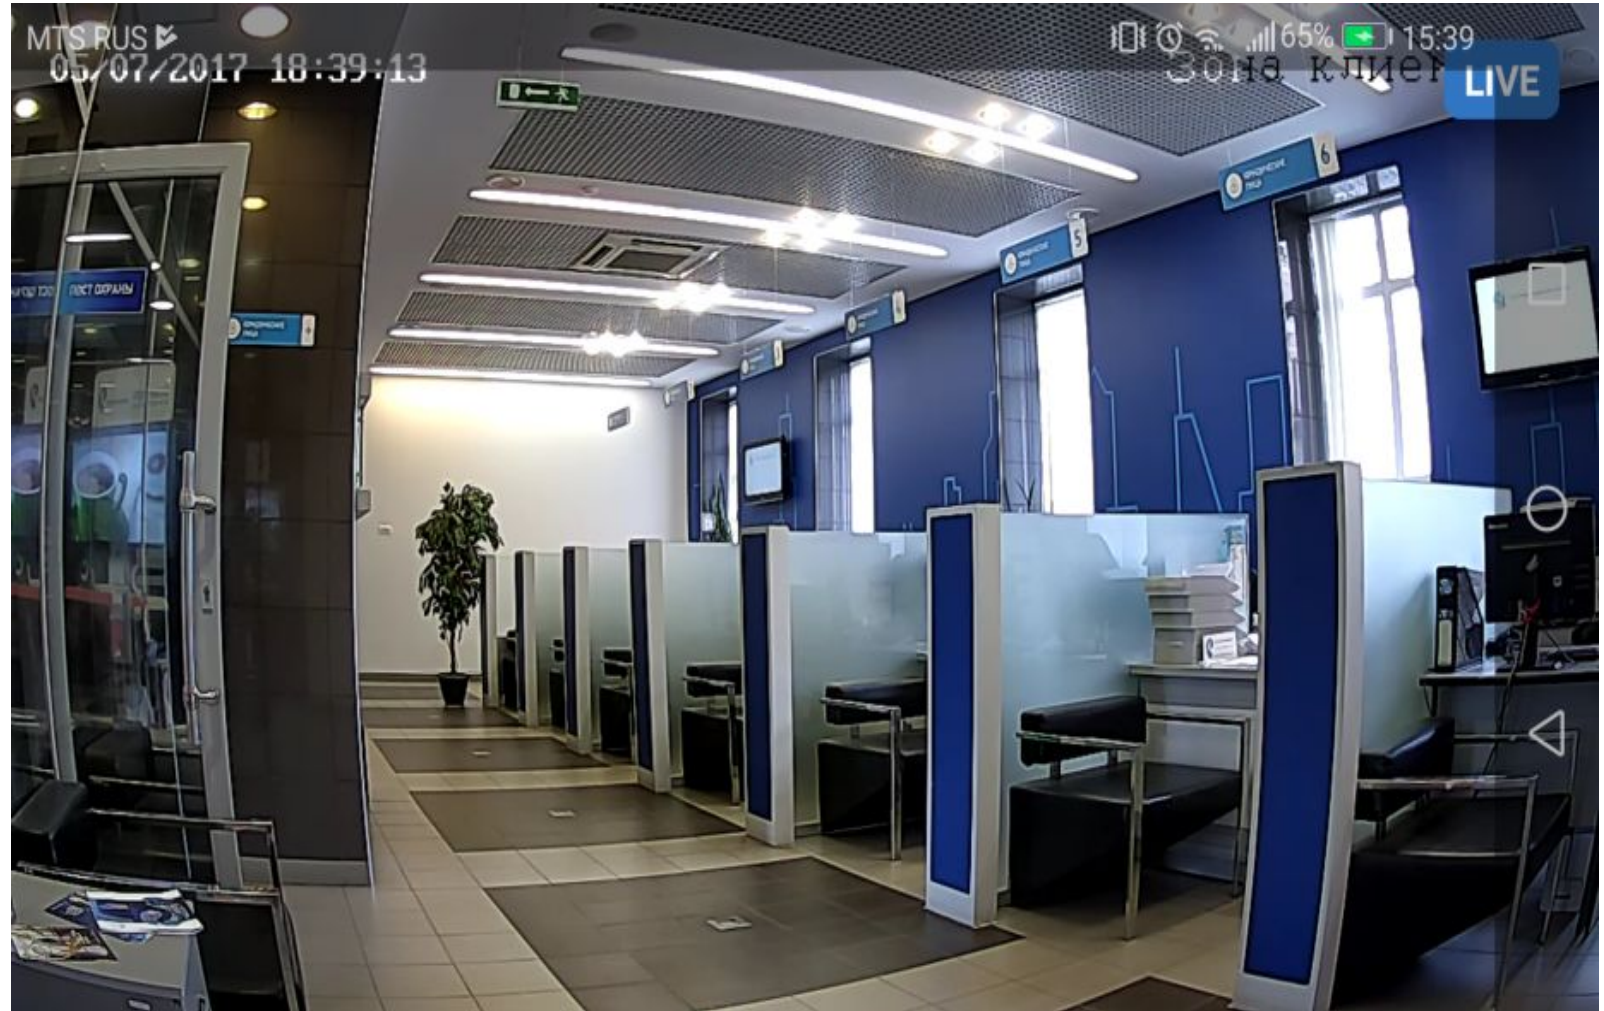

МОБИЛЬНОЕ ПРИЛОЖЕНИЕ