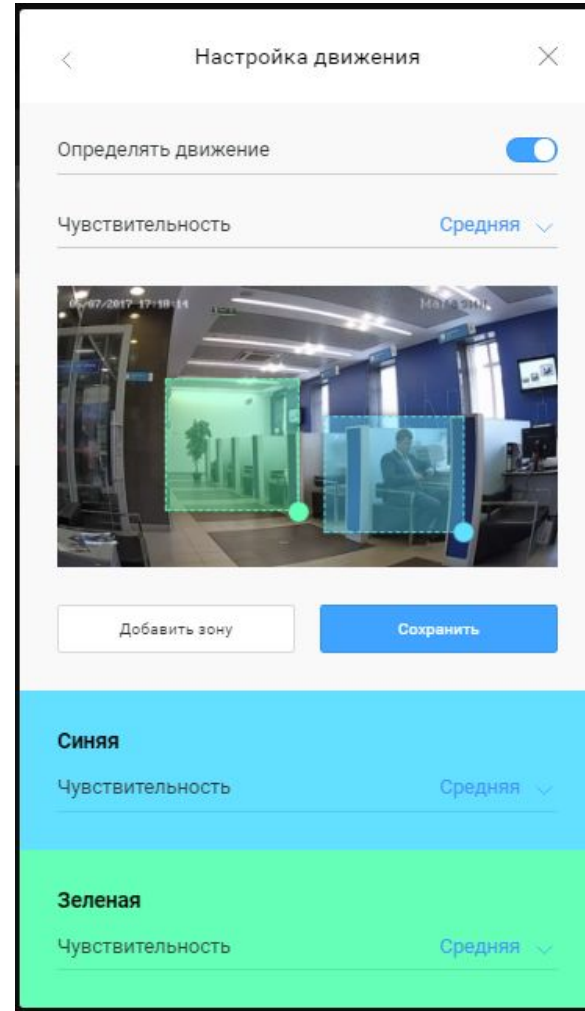

СОЗДАНИЕ РОЛЕЙ. НАСТРОЙКИ ЗОН ДЕТЕКЦИИ ДВИЖЕНИЯ. ССЫЛКИ НА ТРАНСЛЯЦИИ И EMBEDDED PLAYER. ПРОСТОЙ ВЫБОР ТАРИФОВ