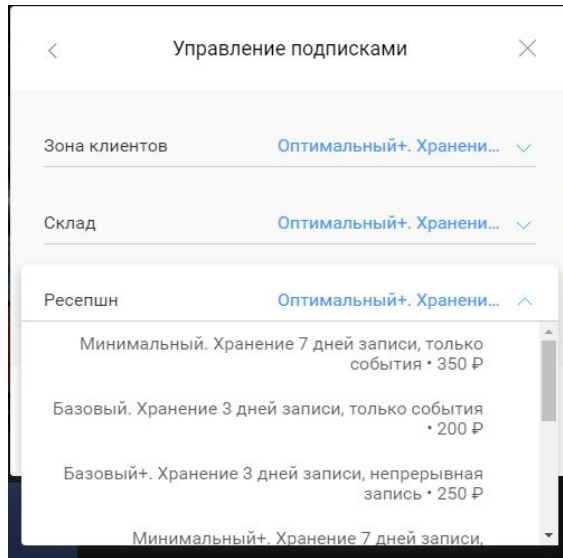

СОЗДАНИЕ РОЛЕЙ. НАСТРОЙКИ ЗОН ДЕТЕКЦИИ ДВИЖЕНИЯ. ССЫЛКИ НА ТРАНСЛЯЦИИ И EMBEDDED PLAYER. ПРОСТОЙ ВЫБОР ТАРИФОВ