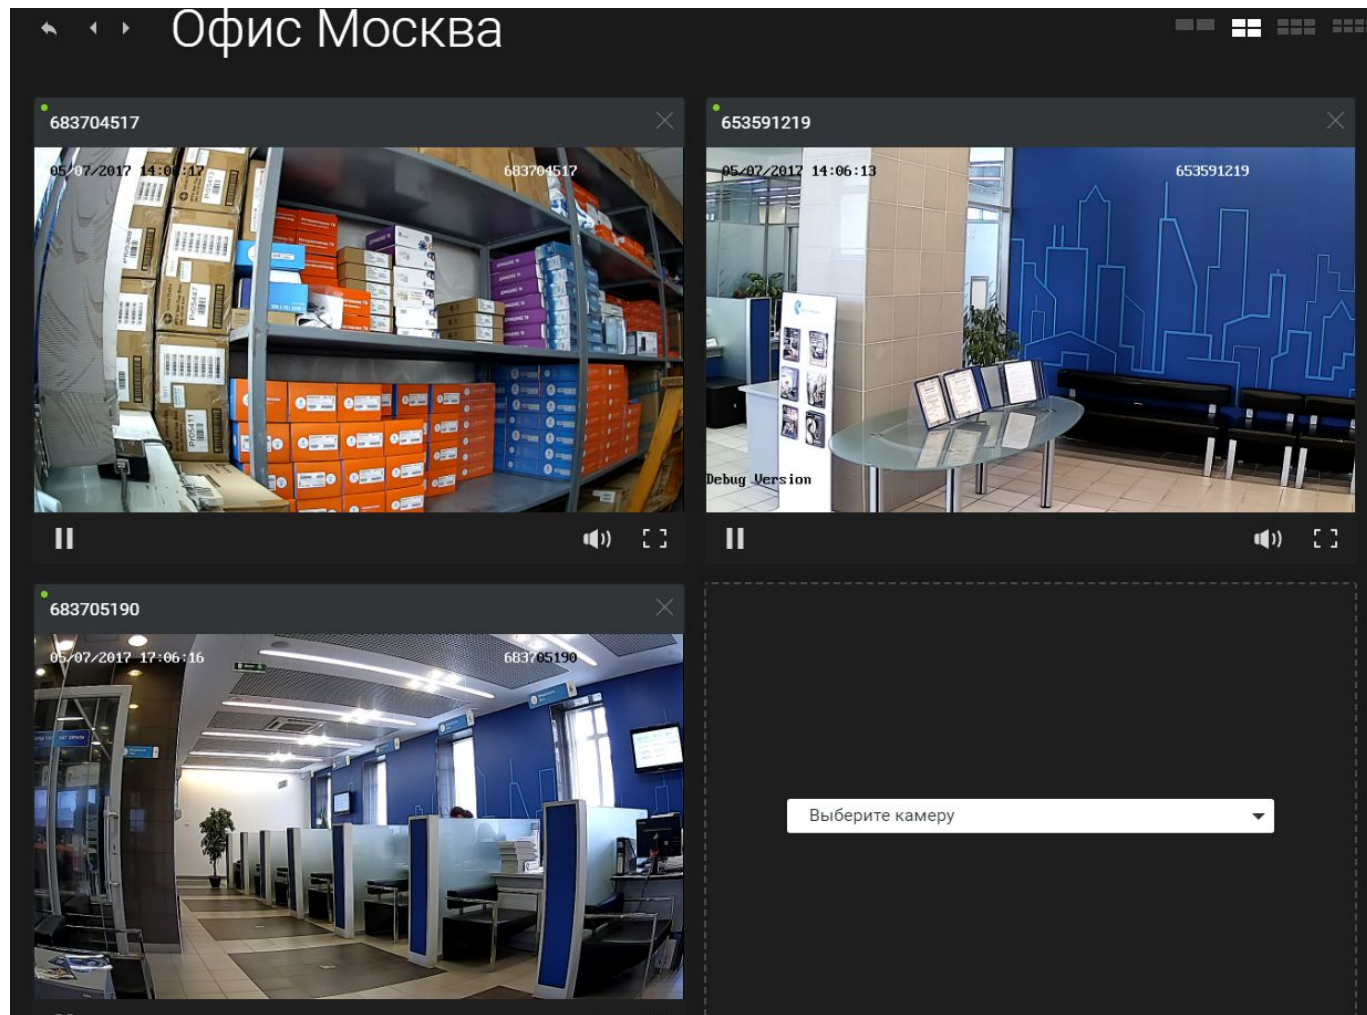

LIVE • 5 ИЮЛ.

РАСКЛАДКИ КАМЕР – ОДНОВРЕМЕННЫЙ ПРОСМОТР ОТ 2 ДО 8 ТРАНСЛЯЦИЙ

НАСТРОЙКИ КАМЕР. ГЕОКОДИРОВАНИЕ УСТАНОВЛЕННЫХ КАМЕР

Настройка камеры

Название:

Трансляция:

Микрофон:

Уведомления о событиях: