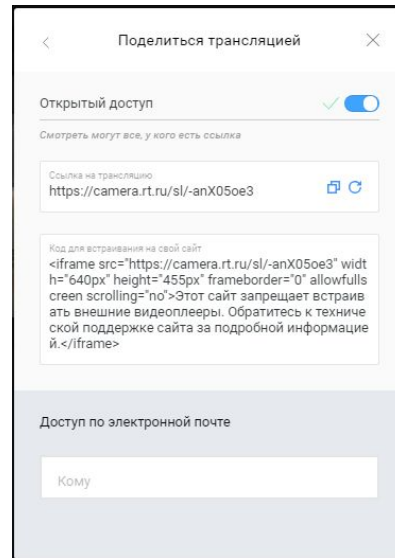

СОЗДАНИЕ РОЛЕЙ. НАСТРОЙКИ ЗОН ДЕТЕКЦИИ ДВИЖЕНИЯ. ССЫЛКИ НА ТРАНСЛЯЦИИ И EMBEDDED PLAYER. ПРОСТОЙ ВЫБОР ТАРИФОВ