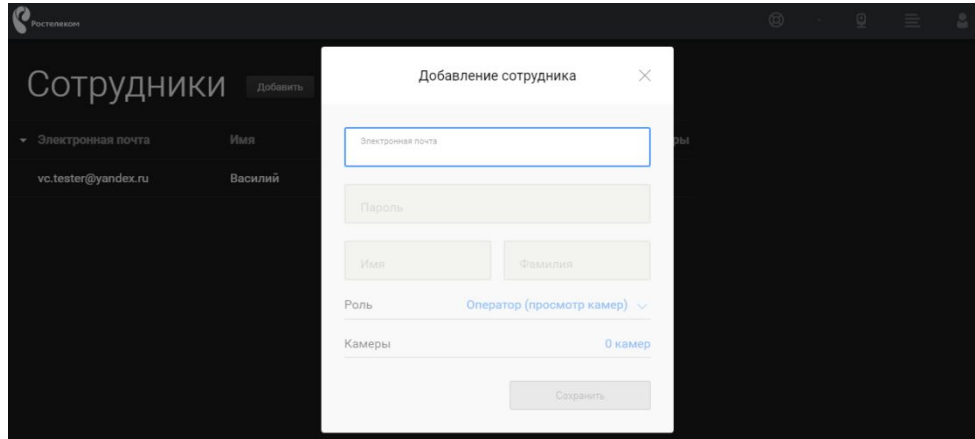

СОЗДАНИЕ РОЛЕЙ. НАСТРОЙКИ ЗОН ДЕТЕКЦИИ ДВИЖЕНИЯ. ССЫЛКИ НА ТРАНСЛЯЦИИ И EMBEDDED PLAYER. ПРОСТОЙ ВЫБОР ТАРИФОВ