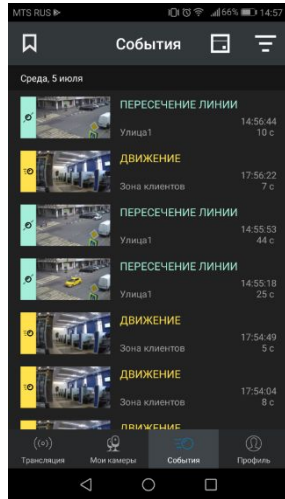

© Яндекс Условия использования

СОЗДАНИЕ РОЛЕЙ. НАСТРОЙКИ ЗОН ДЕТЕКЦИИ ДВИЖЕНИЯ. ССЫЛКИ НА ТРАНСЛЯЦИИ И EMBEDDED PLAYER. ПРОСТОЙ ВЫБОР ТАРИФОВ

МОБИЛЬНОЕ ПРИЛОЖЕНИЕ

ТАРИФЫ И КОНФИГУРАЦИИ

БАЗОВЫЙ
3 СУТОК
ХРАНЕНИЯ