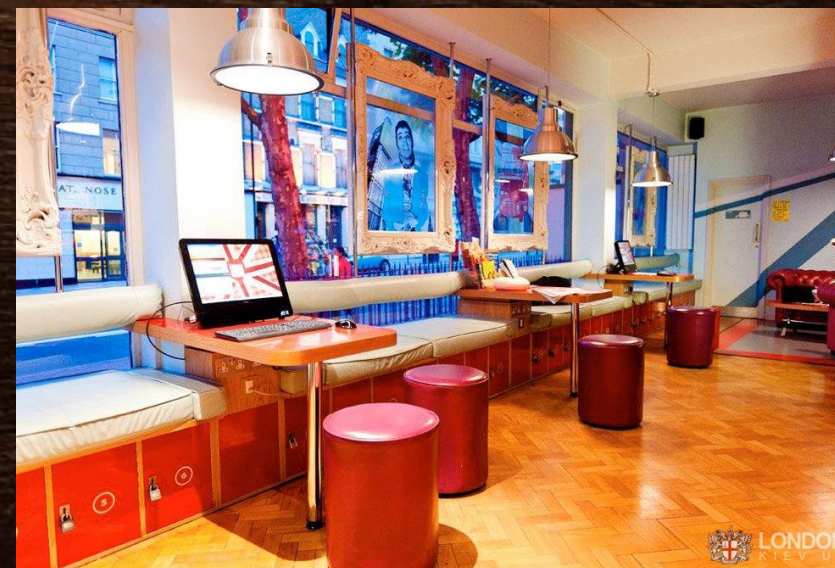

Классификация гостиниц в Англии

Clink261 hostel Listed