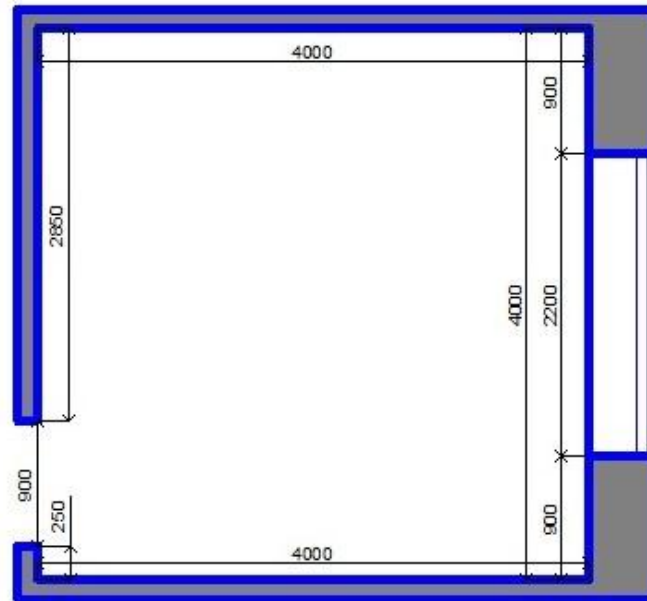

# Чертежи

ОБМЕРНЫЙ ПЛАН.

Изм.	Эп.ч.	Лист	В.ч.	Подп.	Дата				
Разработала		Кашунина				Интерьер комнаты в средиземноморском стиле	Страниц	Лист	Листов
						Обмерный план	2	7	
							ГАЗУ СПО ТО		
							ТТСИЛХ		