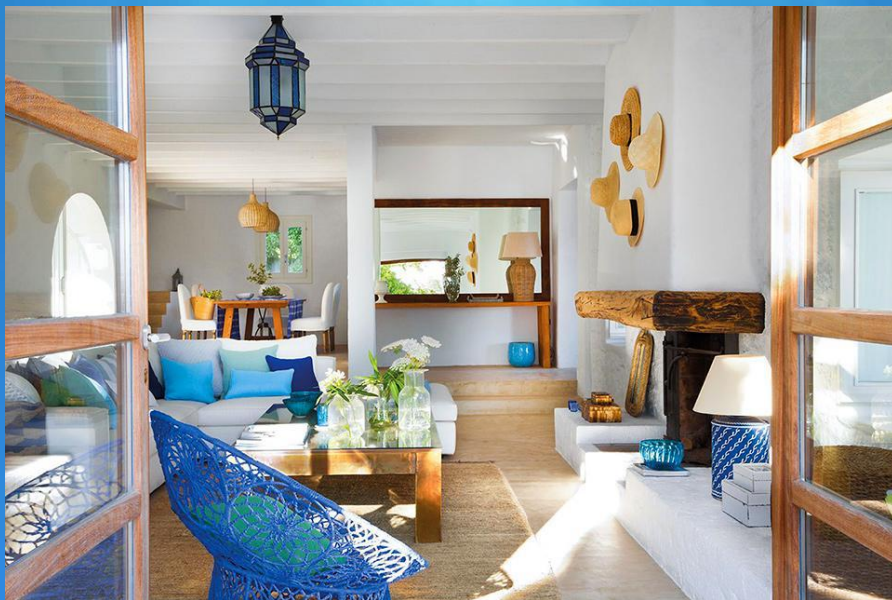

Семейная пара, имеющая двоих детей.  
Общительные, гостеприимные, любят  
путешествовать.

- 
- Граничные условия проекта:
- Спальня 16 кв.м. для семейной пары
- морская тематика
  - уют и комфорт
  - место для сувениров, одежды и книг

# Средиземноморский стиль

- Греческий

- Итальянский