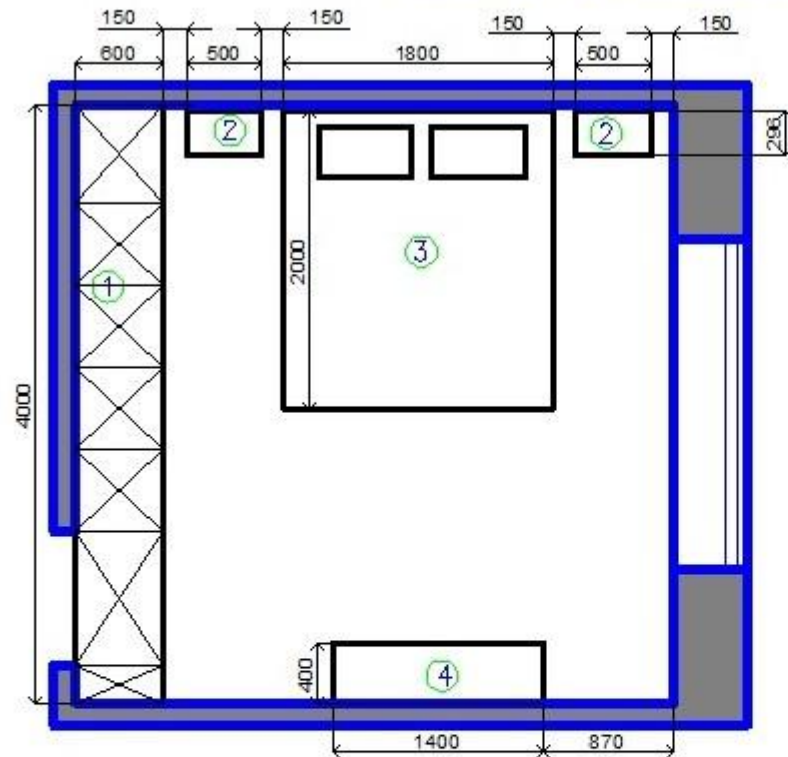

# Чертежи

ОБМЕРНЫЙ ПЛАН.

Изм.	Эп.ч.	Лист	В.ч.	Подп.	Дата				
Разработала		Кашунина				Интерьер комнаты в средиземноморском стиле	Страниц	Лист	Листов
						Обмерный план	2	7	
							ГАЗУ СПО ТО		
							ТТСИЛХ		

ПЛАН С РАССТАНОВКОЙ МЕБЕЛИ.

Обозначение	Наименование
1	шкаф
2	диванчик
3	кровать
4	камин

Изм.	Вкл.	Лист	Всего	Подп.	Дата				
Разработала		Кашунина				Интерьер комнаты в средиземноморском стиле	Стадия	Лист	Листов
								3	7
						План с расстановкой мебели	ГАЗУ СПО ТО ТТСИИГХ		