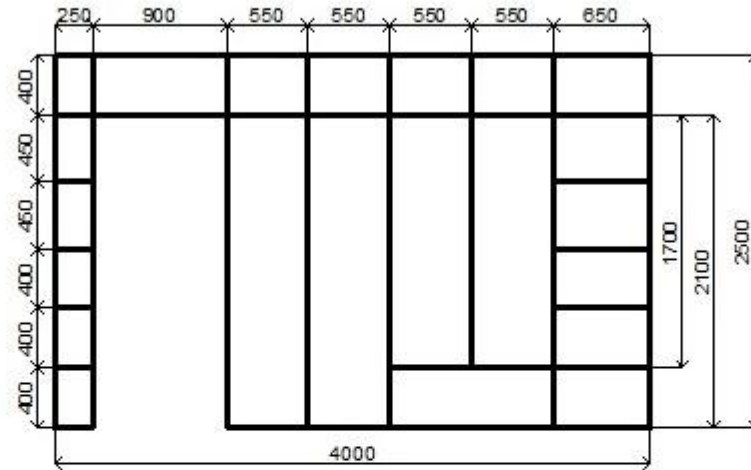

# Шкаф спроектирован по принципу золотого сечения

ЧЕРТЕЖ ШКАФА.

Изм.	Уч.	Лист	В.чл.	Подп.	Дат.				
Разработано		Кашунина				Интерьер комнаты в средиземноморском стиле	Стадия	Лист	Листов
						Чертеж шкафа	ГАОУ СПО ТО	4	7
							ТТСИиГХ		