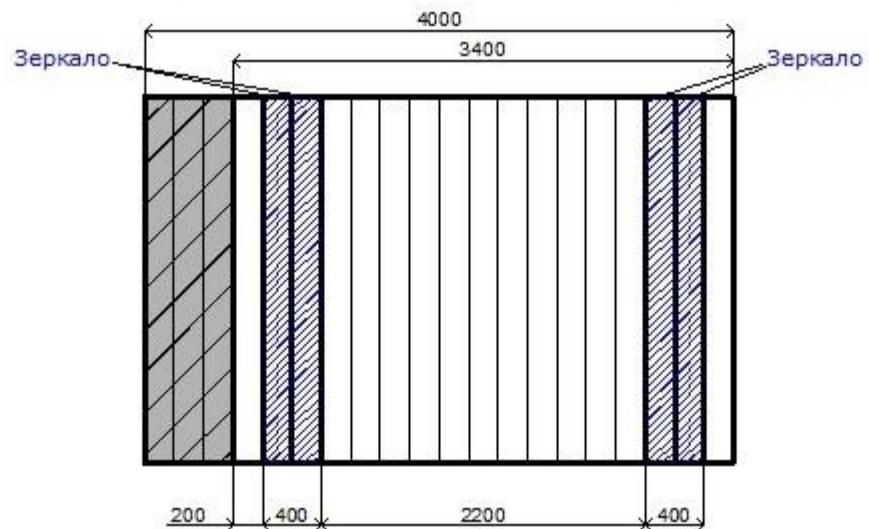

СТЕНА, ДЕКОРИРОВАННАЯ ДЕРЕВЯННЫМИ ПАНЕЛЯМИ И ЗЕРКАЛАМИ.

Изм.	Эп. ш.	Лист	№ док.	Подп.	Дата				
Разработано		Кашунина				Интерьер комнаты в средиземноморском стиле	Стандия	Лист	Листов
								5	7
						Стена, декорированная деревянными панелями и зеркалами	ГАОУ СПО ТО ТТСиГХ