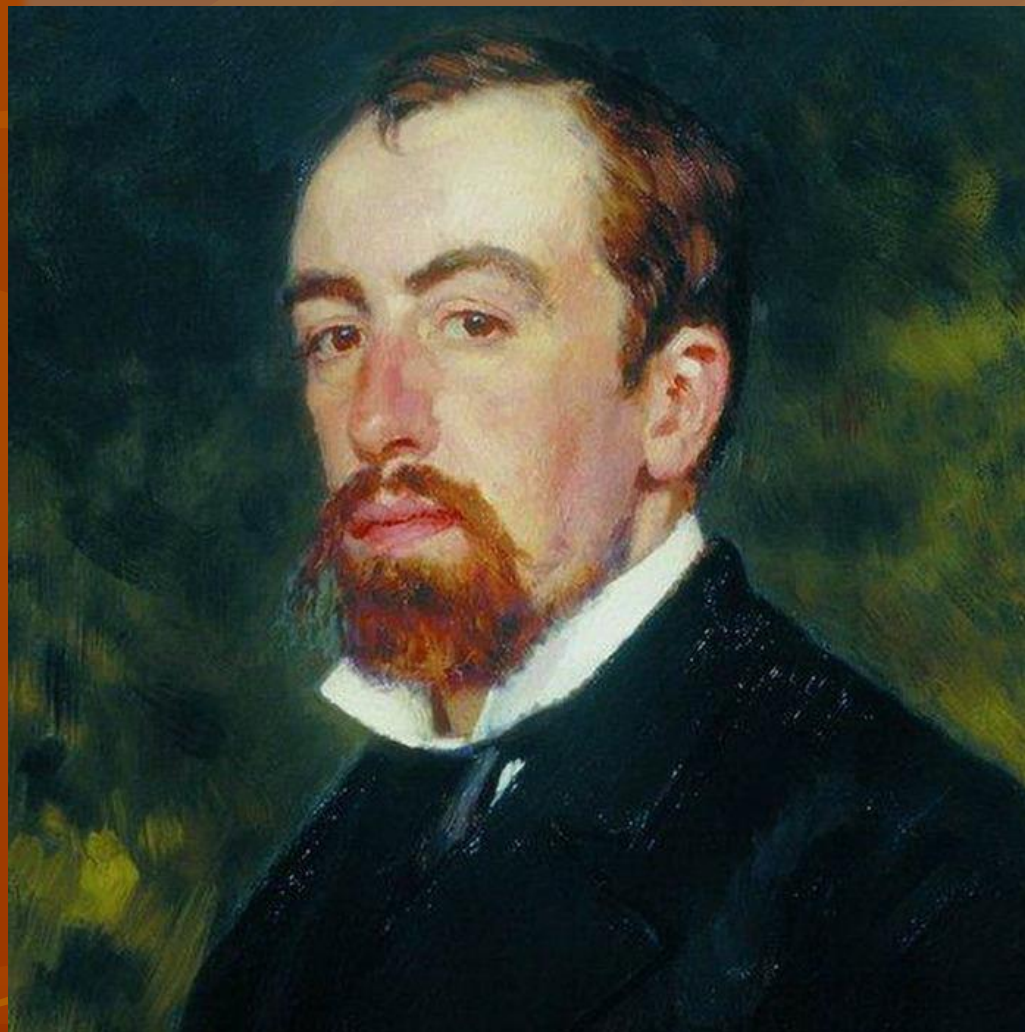

**СОЧИНЕНИЕ ПО КАРТИНЕ  
ВАСИЛИЯ ДМИТРИЕВИЧА  
ПОЛЕНОВА «ЗОЛОТАЯ ОСЕНЬ»**

**Учитель МБОУ №2 г. Дубны Московской  
области  
Новик С.А.**

*Лес, точно терем расписной,  
Лиловый, золотой, багряный,  
Весёлой, пёстрою стеной стоит  
Над светлою поляной.  
Сегодня так светло кругом,  
Такое мёртвое молчанье:  
В лесу и в синей вышине,  
Что можно в этой тишине  
Расслышать листика шуршанье...*

# ВАСИЛИЙ ДМИТРИЕВИЧ ПОЛЕНОВ (1844-1927)

- Василий Дмитриевич Поленов - один из выдающихся русских художников. Он родился в Петербурге ,в культурной дворянской семье .

Систематические занятия живописью начались для него в 12 лет. Выполняя волю отца, Поленов поступил в петербургский университет, получил юридическое образование, но одновременно по вечерам он занимался в Академии художеств, которую так же с успехом закончил.. С 1882 года художник преподавал в Московском училище живописи, ваяния и зодчества, его учениками были Остроухов, Коровин, Левитан. Занимался просветительской деятельностью, создавал декорации в театре.

- Василий Дмитриевич Поленов был одним из первых живописцев, получивших звание народного художника. (1924 г)

Многие его картины имели большой успех и получили известность («Московский дворик», «Бабушкин сад», «Заросший пруд»)

# ВАСИЛИЙ ДМИТРИЕВИЧ ПОЛЕНОВ

(1844-1927)

Заросший пруд

Московский дворик

Бабушкин сад

**«Золотая осень»** — картина русского художника **Василия Поленова**, написанная в 1893 году.