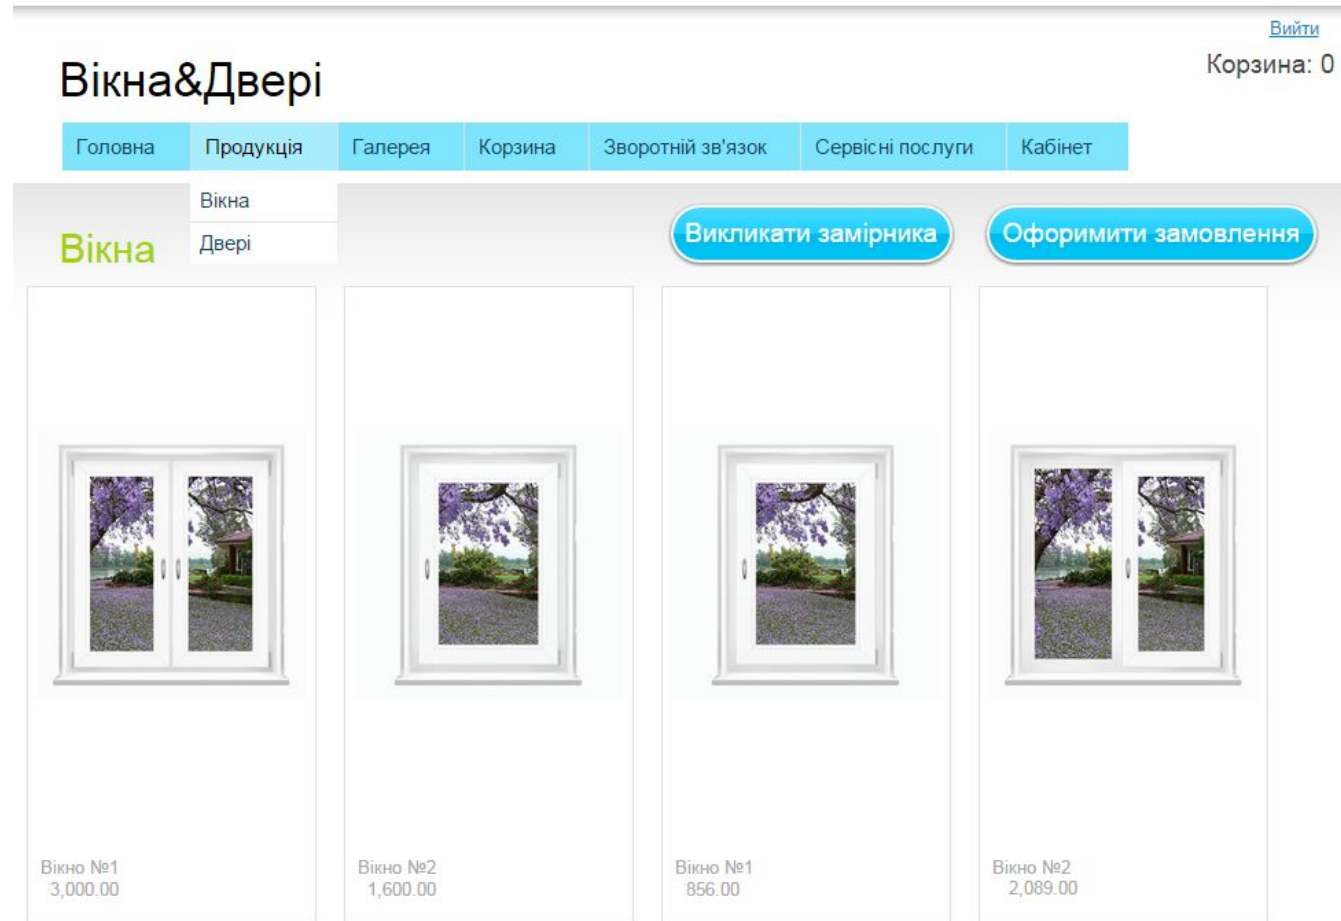

Програмна реалізація (11)

Рисунок 7 – Сторінка системи із асортиментом продукції

Програмна реалізація (12)

Вікна&Двері [Вийти](#)
Корзина: 2

[Головна](#) [Продукція](#) [Галерея](#) [Корзина](#) [Зворотній зв'язок](#) [Сервісні послуги](#) [Кабінет](#)