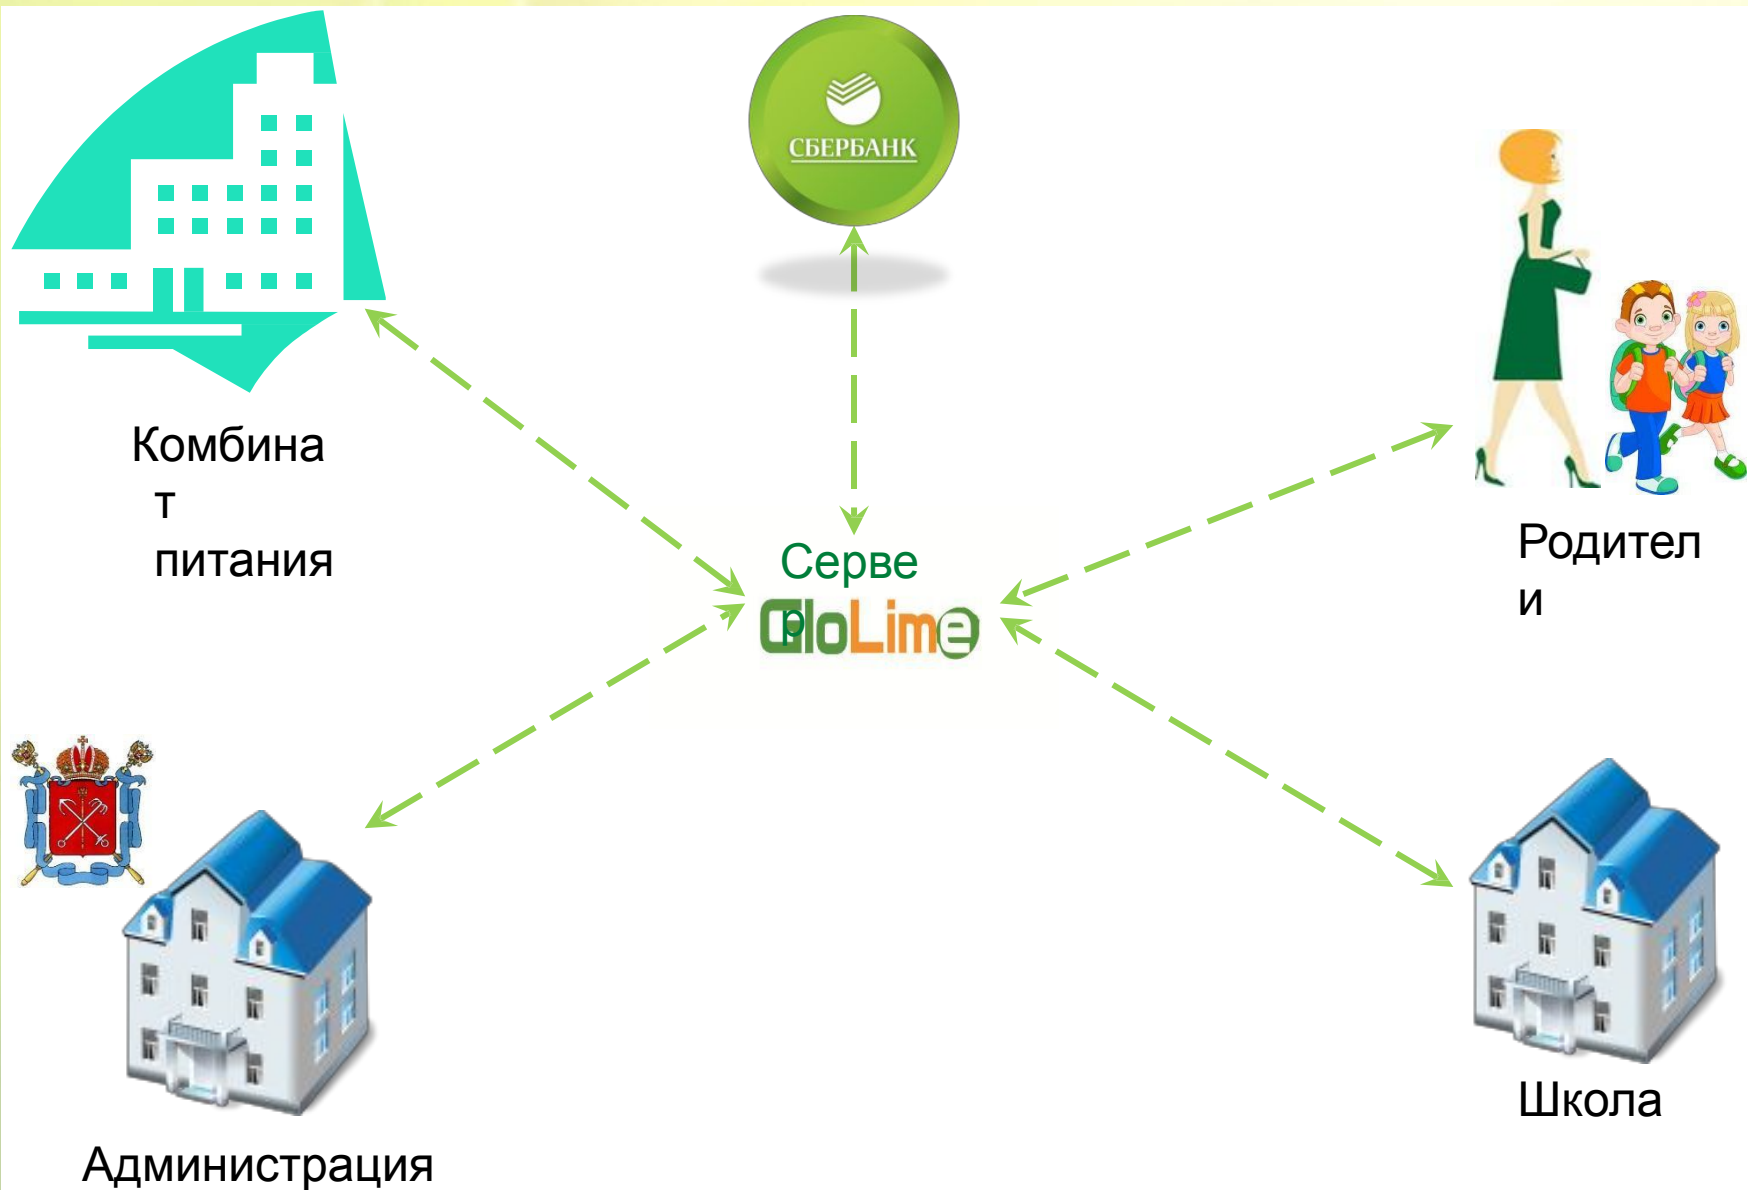

Проект «Школьная карта»

Отказ от денежной наличности на территории школы

Вы знаете, что и когда съел Ваш ребенок

Оперативное пополнение лицевого счета

ребенка, Ваш ребенок всегда накормлен

Контроль за расходованием денежных средств на территории школы

Потеря денег Вашими детьми
Нецелевое использование

денег Хищения денег у Ваших

детей

GloLime
Интегратор
проекта

Администрация

Школа

Комбинат
питания

Схема движения информационных потоков

Внешний вид терминала оплаты питания

Терминал имеет два монитора позволяющие
просмотреть выбранные продукты и
общую стоимость заказа

При реализации проекта в школе каждому ученику выдается карта дающая возможность оплачивать питания в столовой и буфете.