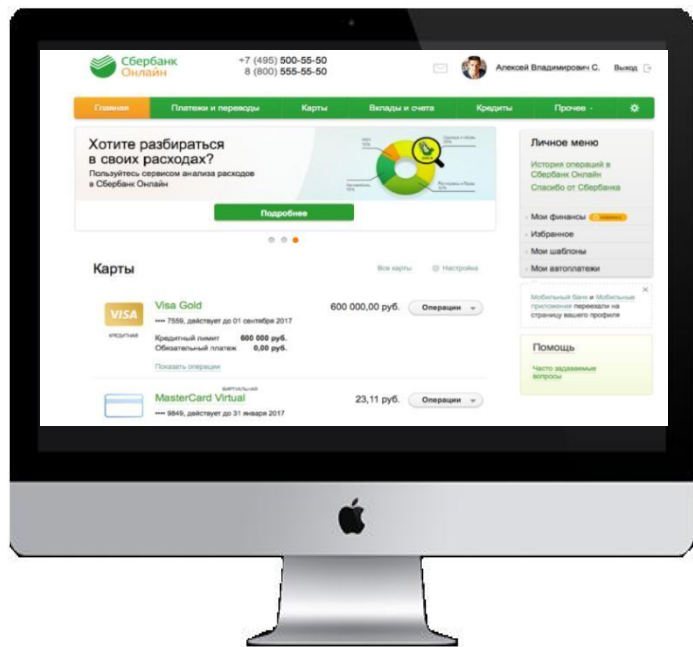

Способы пополнения лицевого счета (карты) ребенка

1 Банковская карта Сбербанка

- ✓ Сбербанк Онлайн
- ✓ Мобильное приложение
- ✓ Автоплатеж
- ✓ Устройства самообслуживания по штрих коду или номеру счета

Быстро

Легко

Выгодно

2 Наличными деньгами

- ✓ В офисах Банка
- ✓ В устройствах самообслуживания по штрих коду или номеру счета

Безопасный и функциональный **Интернет-банк**, который позволяет совершать множество банковских операций в любое время в любом месте с вашего смартфона или ноутбука.

Подключите Сбербанк онлайн и/или Мобильное приложение на свой смартфон.

Оплата в Сбербанк Онлайн

The screenshot shows the Sberbank Online interface. A search bar is highlighted with a black oval, containing the INN number 7813037232. Below the search bar, the results for "Услуги: Питание школьников" are displayed, including the INN number 7813037232 and the location Санкт-Петербург. The interface also features various service icons on the left and top, and a currency exchange table on the right.