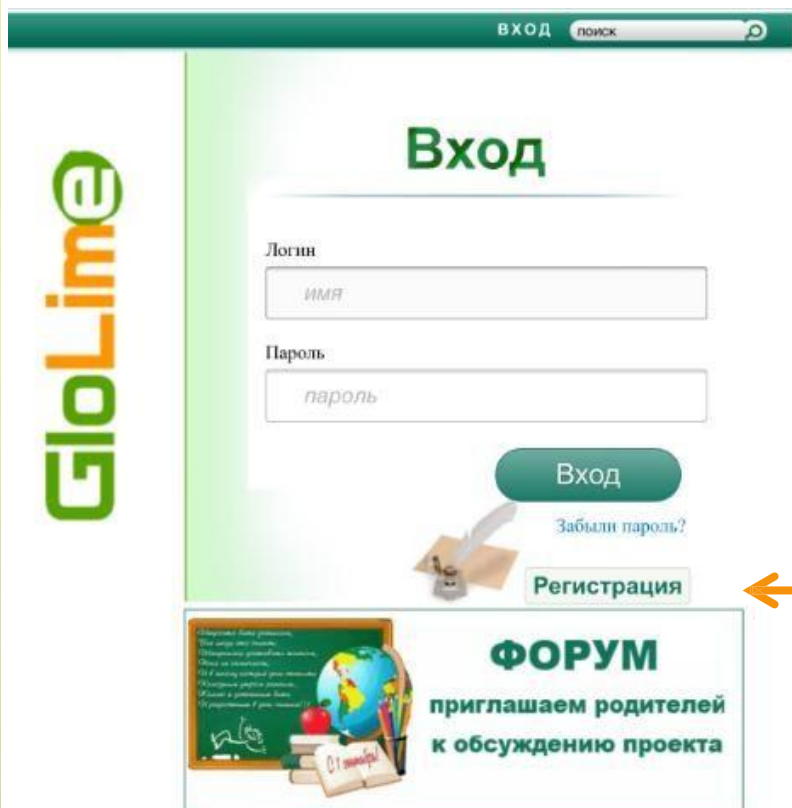

Внешний вид терминала оплаты питания

Терминал имеет два монитора позволяющие
просмотреть выбранные продукты и
общую стоимость заказа

При реализации проекта в школе каждому ученику выдается карта дающая возможность оплачивать питания в столовой и буфете.

Альтернатива карты (браслеты)

Браслеты позволяют заменить карту.

Наименование
комбината питания
закрепленного за школой.

Код входа- в личный
кабинет для просмотра расхода и остатка
средств.

Номер счета для пополнения
личной карты

Номер организации для удобной
оплате

Телефон горячей линии компании ООО

Двумерный штрих-код предназначен для более удобной оплаты в терминалах.

Зайдите на сайт:
School.glolime.ru

для регистрации
личного

кабинета