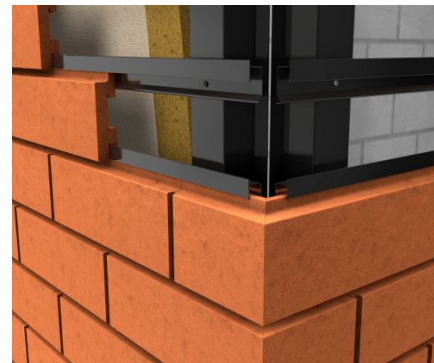

Без клея и затирки

Простой монтаж

**Более 100 фактур и
цветов**

**Надежное механические
крепление**

Гарантия 50 лет

**Склад готовой продукции +
индивидуальное изготовление**

НАПОЛЬНАЯ ПРОГРАММА

Входная группа является неотъемлемой частью архитектуры любого здания. Клинкерная плитка - за счет уникальных свойств морозоустойчивости, это практически вечное решение для крыльца, веранды, ступеней на улице, под открытым небом.

У Вас кирпич отклеился

Zasmeshi.Ru

Two construction workers are standing on a green metal scaffolding against a clear blue sky. They are both wearing hard hats and safety vests. The worker on the left is wearing a white hard hat and an orange safety vest over a red shirt. The worker on the right is wearing a tan hard hat and a blue safety vest over a light blue shirt. They are both looking at a large set of blueprints they are holding together. The scaffolding is made of green metal bars, and the background shows the structure of a building under construction with metal beams and some red and white panels.