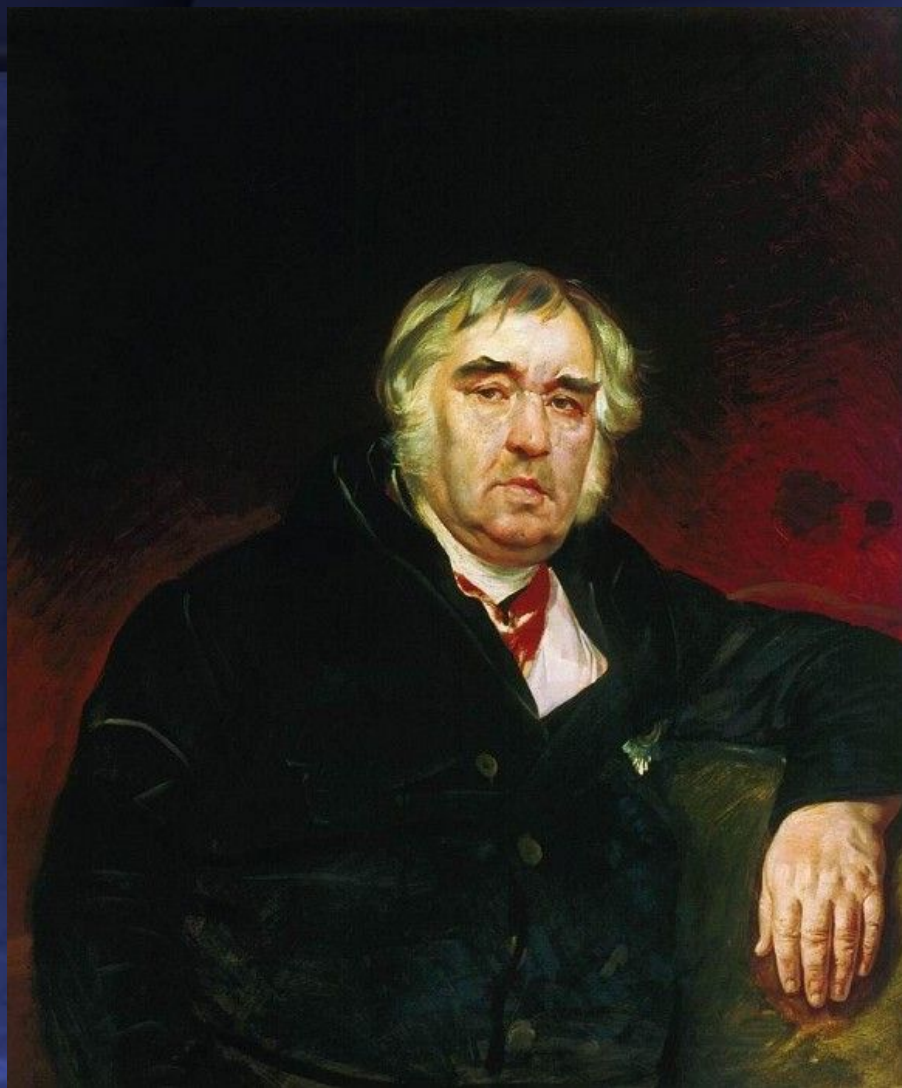

Алексей Гаврилович  
Венецианов

**1780-1847**

На пашне. Весна  
Государственная Третьяковская галерея, Москва.  
Середина 1820-х

Гумно  
Государственный Русский Музей, Санкт-Петербург.  
**1821** холст, масло

# Карл Павлович Брюллов

- Автопортрет.  
1848

# Всадница

- Государственная  
Третьяковская  
галерея,  
Москва.
- 1832.  
Сёстры  
Джованина и  
Амацилия  
Пачини

- **Итальянский полдень**
- **( Итальянка, снимающая виноград ).  
1827**

Портрет  
баснописца И. А.  
Крылова. **1839**