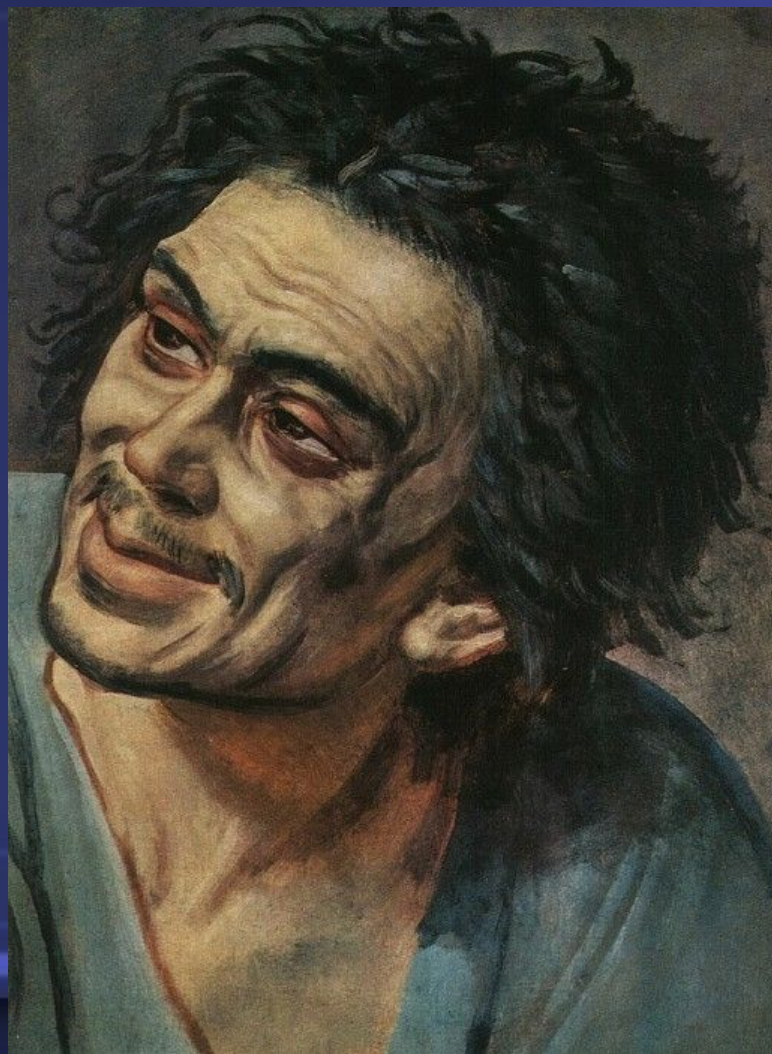

Алексей Гаврилович  
Венецианов

**1780-1847**

На пашне. Весна  
Государственная Третьяковская галерея, Москва.  
Середина 1820-х

Гумно  
Государственный Русский Музей, Санкт-Петербург.  
**1821** холст, масло

# Карл Павлович Брюллов

- Автопортрет.  
1848

# Александр Андреевич Иванов

• (1806-1858)

**Явление  
Христа Марии  
Магдалине  
после  
воскресения**

Государственный  
Русский Музей,  
Санкт-Петербург.  
1835 холст, масло

Голова Иоанна Крестителя, этюд для «Явления Христа народу»

# Голова раба. 1840-е

Христос

• 1840-е