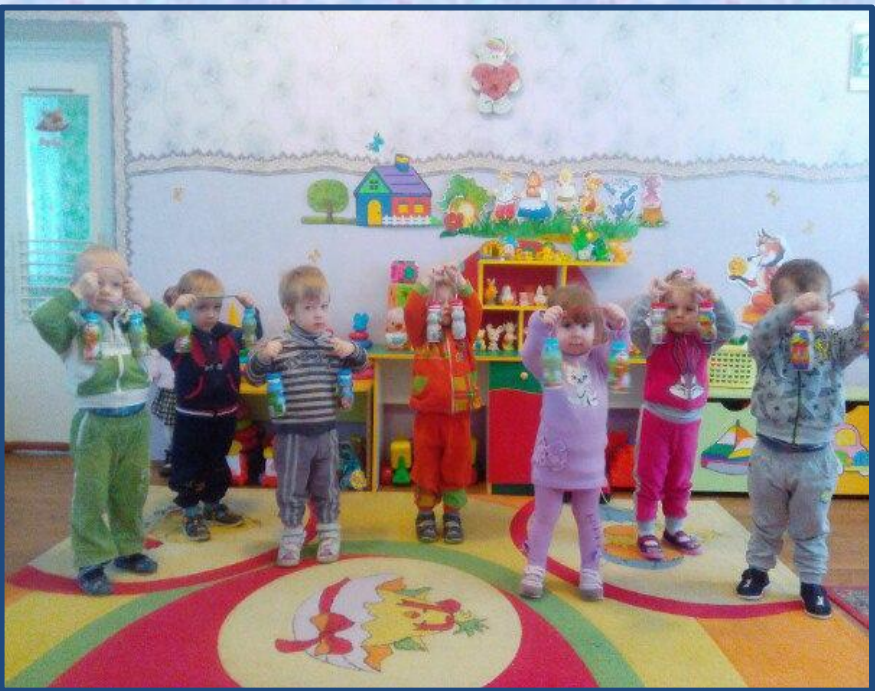

*Муниципальное дошкольное образовательное учреждение
ясли-сад № 110 общеразвивающего типа города Макеевки*

*Развивающая предметно-
игровая среда в
соответствии с ГОС ДО
в группе раннего возраста
«Солнышко»*

*Подготовила
воспитатель
Мальченко Ю.Е.*

Центр физического развития

Центр речевого развития

Конструктивно-строительный уголок

Центр сюжетно-ролевых игр

Уголок ряженья

Уголок уединения

Центр воды и песка

Центр живой природы

Музыкально-театральный центр

Центр сенсорного воспитания

Родительский уголок

***СПАСИБО ЗА
ВНИМАНИЕ!***