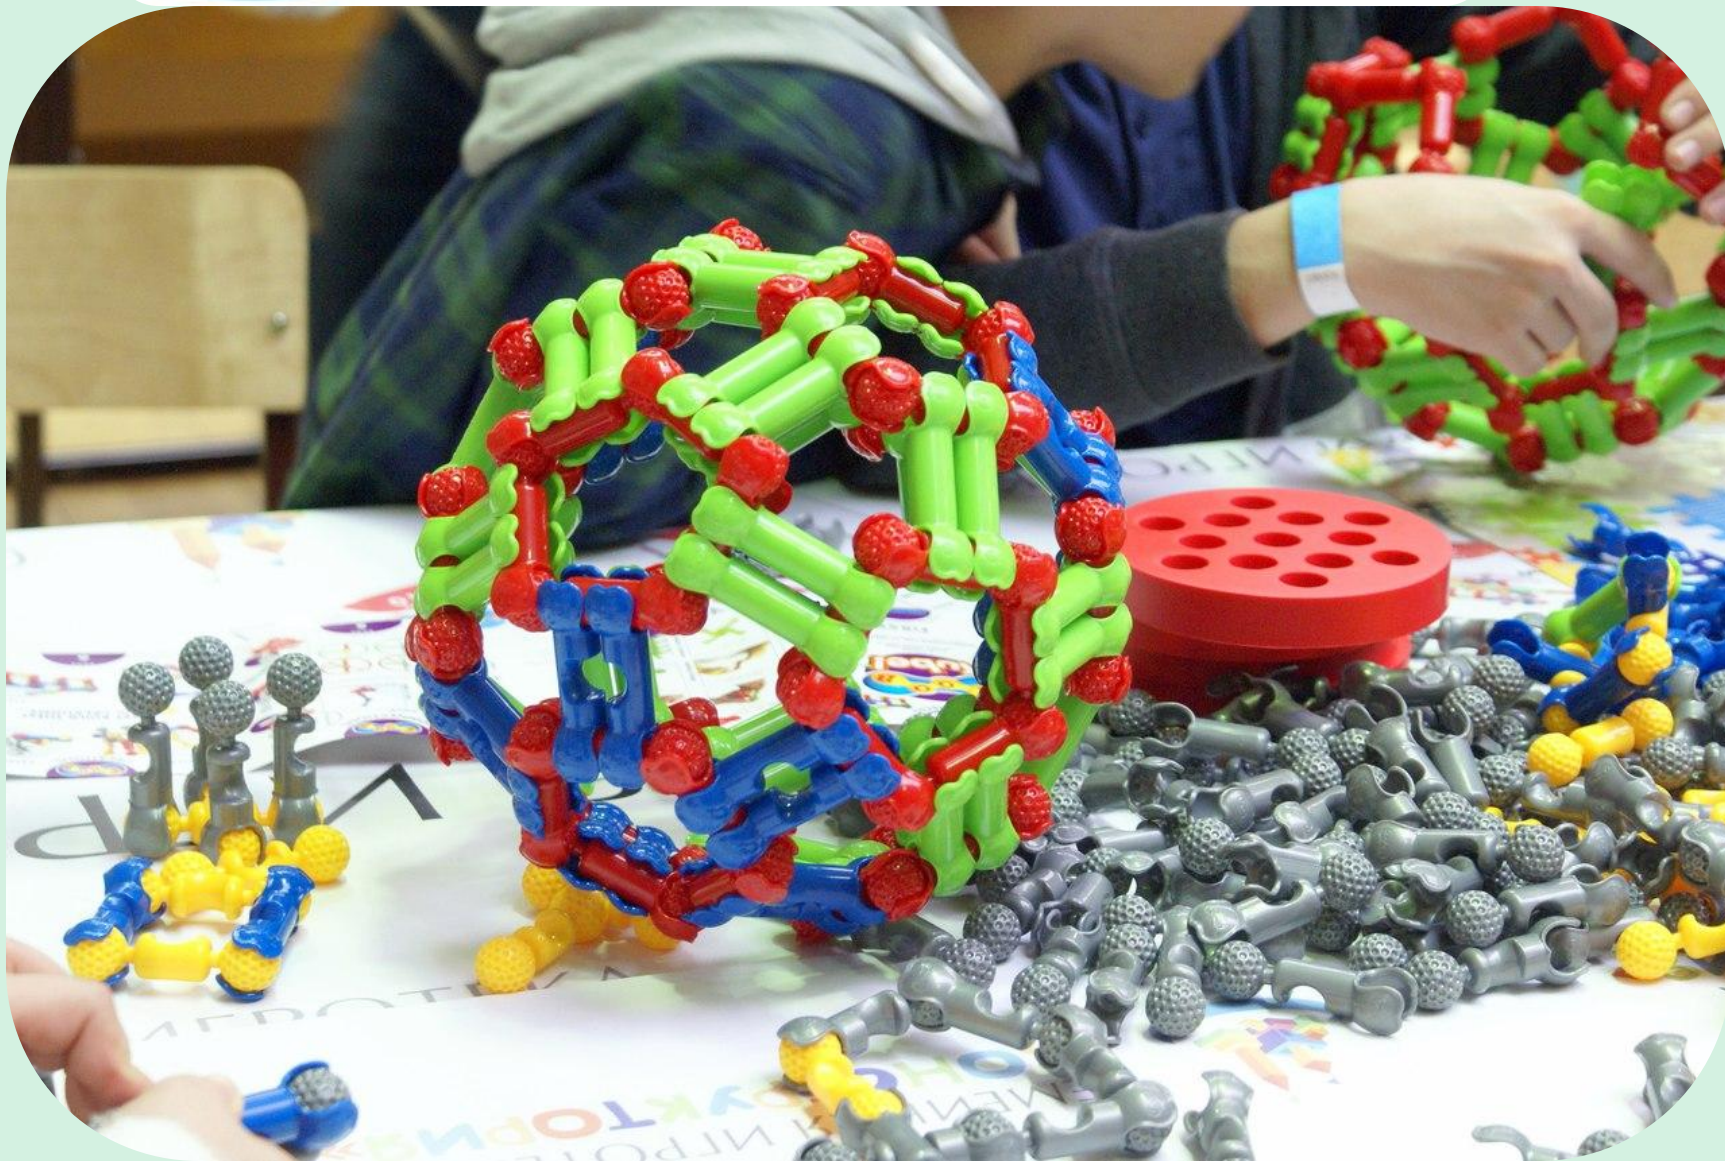

СЕМЕЙНАЯ ИГРОТЕКА «КОНСТРУКТОРИЯ»