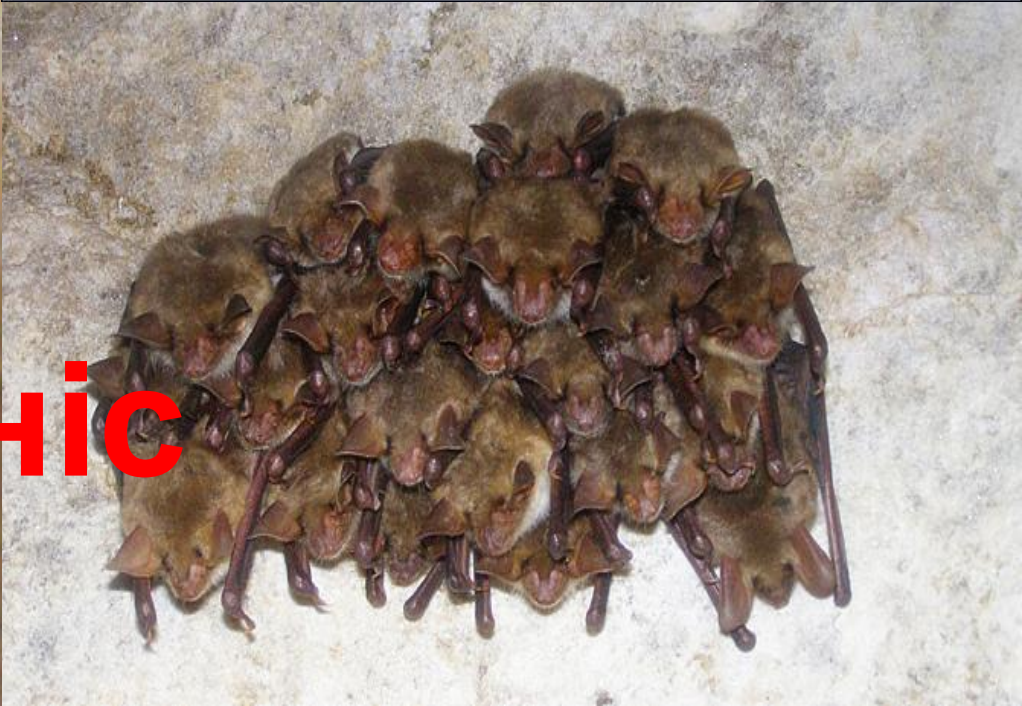

**Підковоніс
Малий**