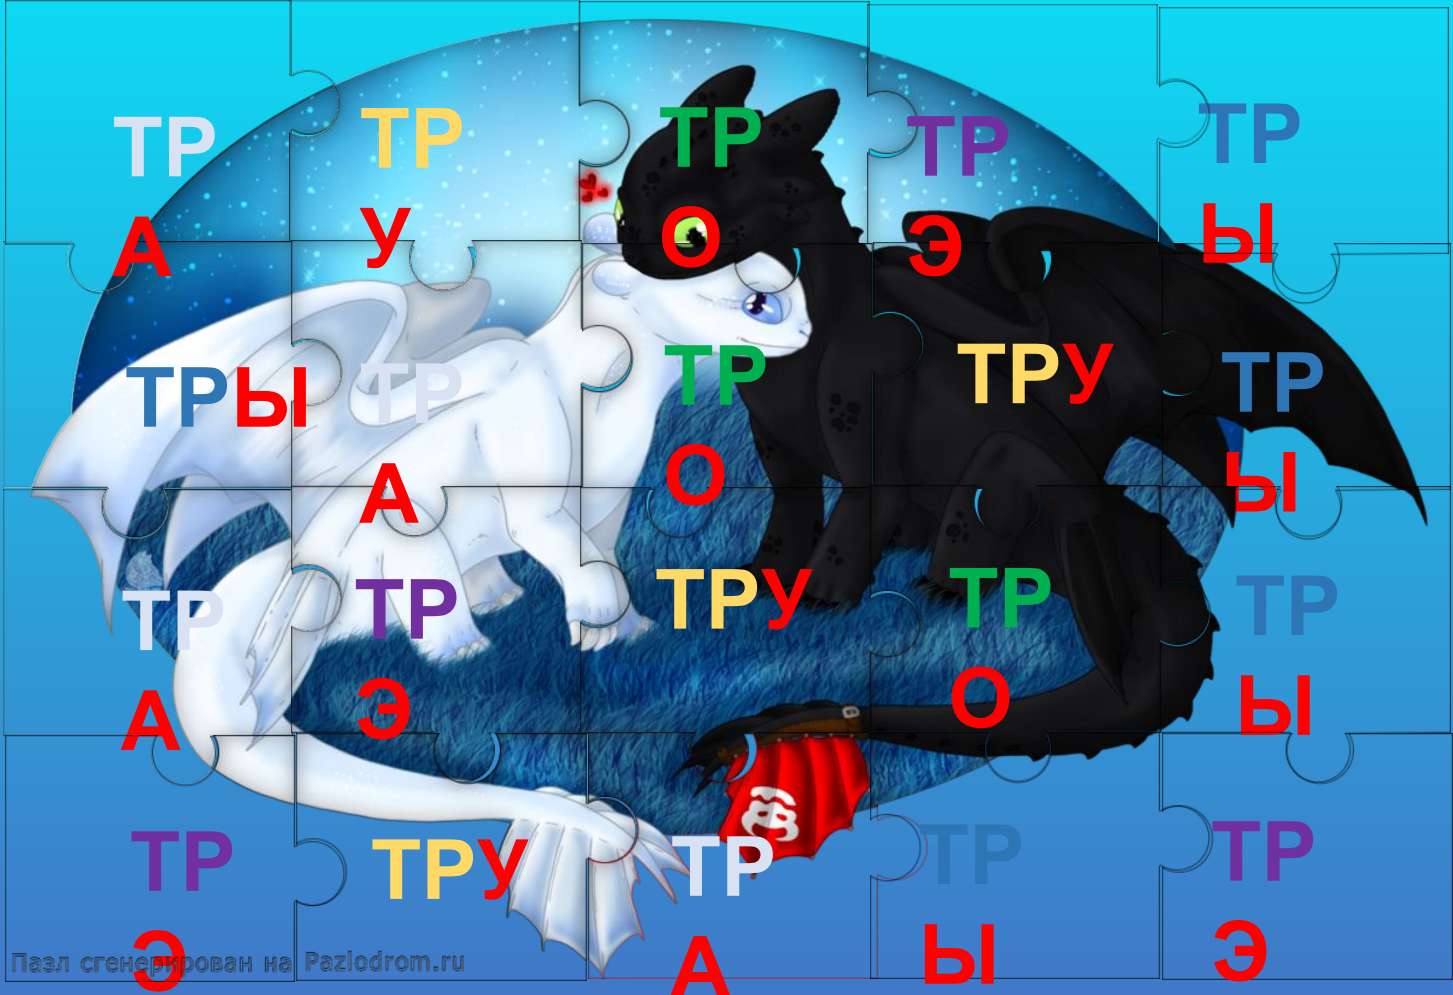

Игра  
СОБЕРИ ПАЗЛ

Звукосочетание  
ДР, ТР

**LoGo**  
логопедический  
кабинет

Пазл сгенерирован на [Pazlodrom.ru](http://Pazlodrom.ru)