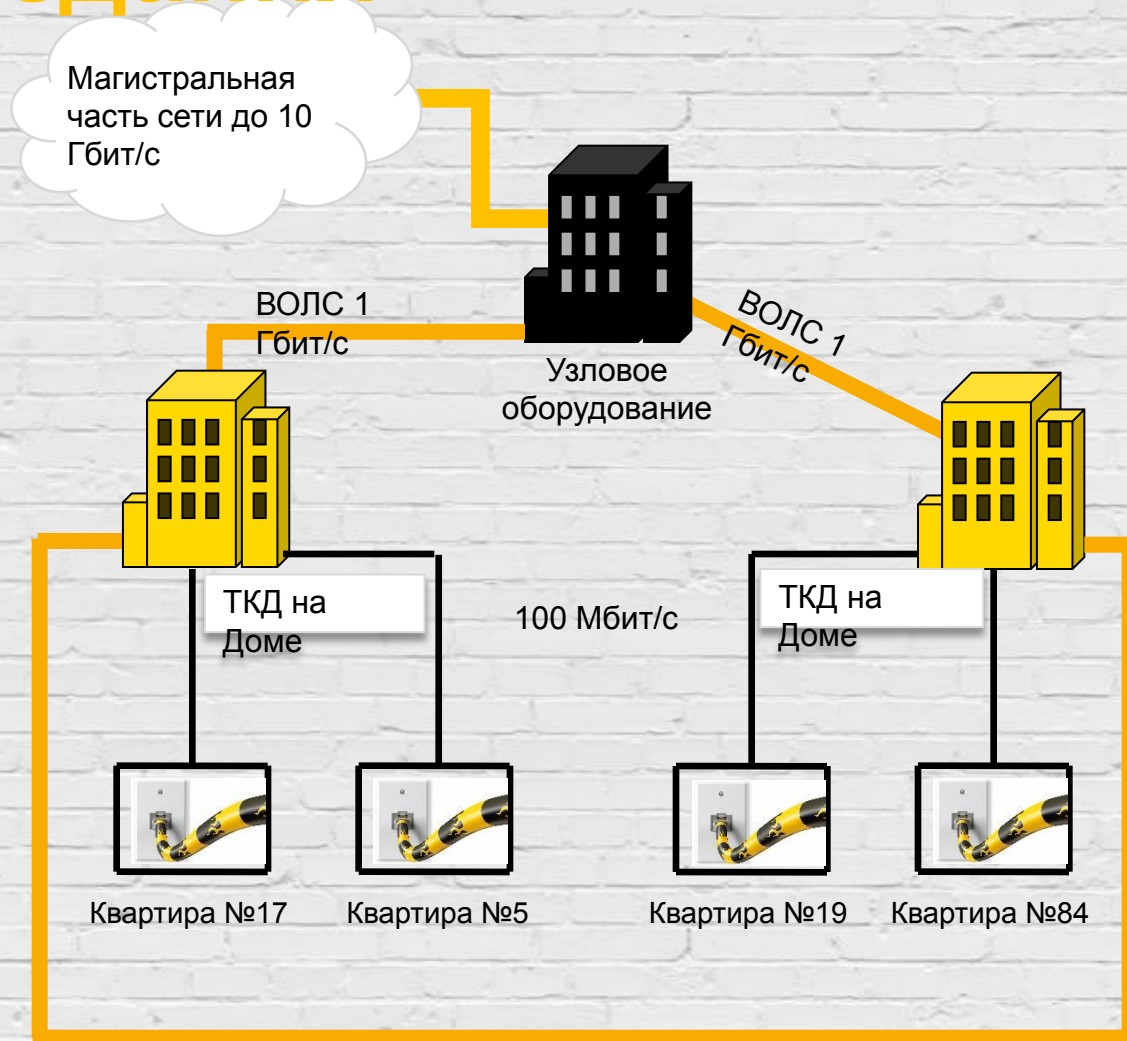

**Технология
подключения**

FTTB – «оптика до здания»

- **Магистральная сеть** – высокопроизводительная часть сети со скоростями до 10 Гбит/с.
- **ВОЛС** – высокоскоростная оптическая линия связи. 1 Гбит/с в каждый дом.
- **ТКД** – точка коллективного доступа «Домовой шкаф». К ТКД абонента подключает монтажник (при подключении квартиры) с помощью кабеля «витая пара».