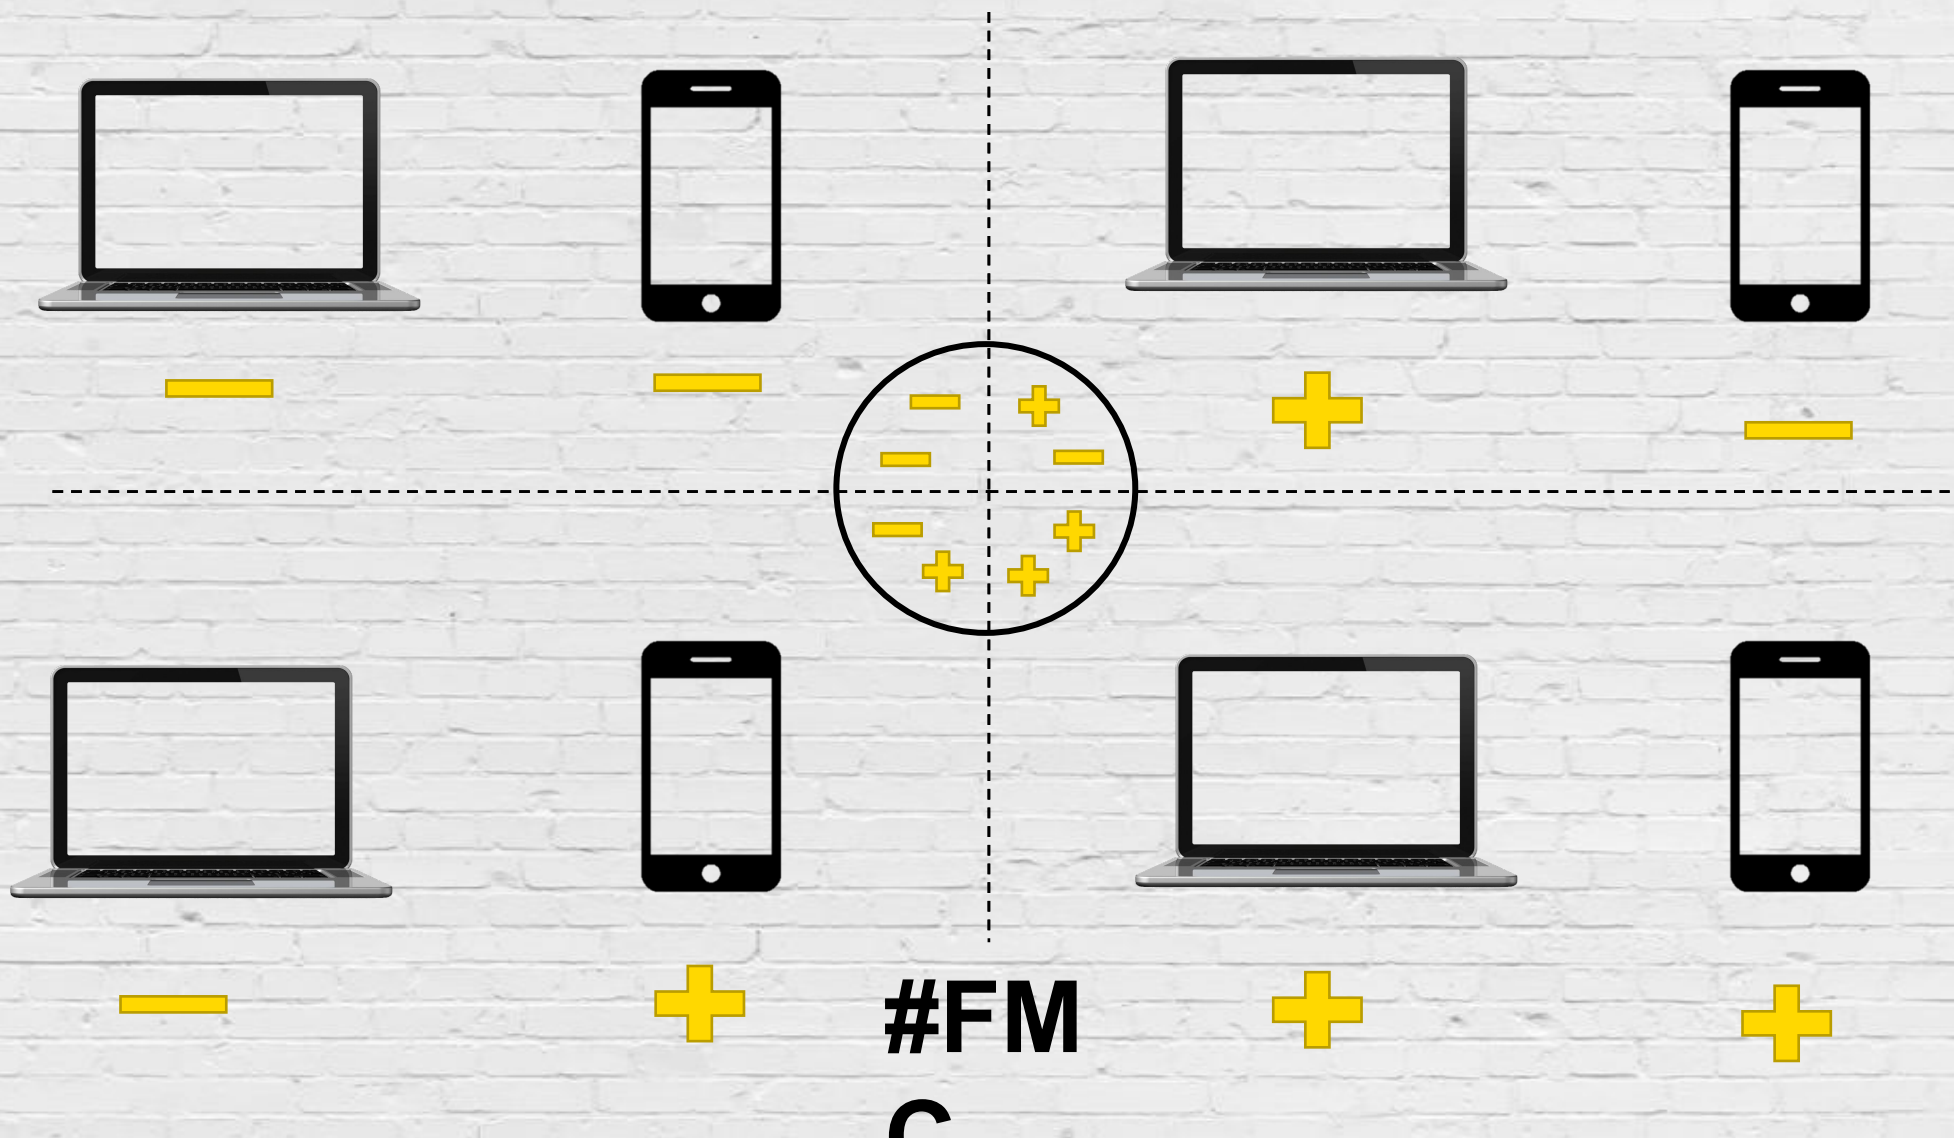

Преимущества Билайн ТВ

-  Работает с любым интернетом
-  Подойдет для любого телевизора
-  До 5 устройств могут работать одновременно (Мультискрин)
-  Профили для всех членов семьи (каждый может настроить ТВ под себя)
-  «Возврат эфира»
-  Комфортное управление - 1 универсальный пульт
-  Удобство поиска информации-встроенная ТВ программа
-  Родительский контроль

Pause

Сегментирование КЛИЕНТОВ

КОНВЕРГЕНТНЫЕ ТАРИФЫ

Мобильная СВЯЗЬ

Москва и МО

| Мобильный тариф | Бликие люди 1+ | Бликие люди 2+ | Бликие люди 3+ | Бликие люди 4+ | Бликие люди 5+ |
|---|----------------|----------------|-----------------|-----------------|-----------------|
| Стоимость тарифов | 500 ₽ | 700 ₽ | 900 ₽ | 1 500 ₽ | 2 500 ₽ |
| Оплата | ежемесячная | | | | |
| Система расчетов | предоплатная | | | | |
| Единый пакет минут по РФ | <u>400 мин</u> | <u>700 мин</u> | <u>1300 мин</u> | <u>2000 мин</u> | <u>4000 мин</u> |
| БЕЗЛИМИТНЫЕ ЗВОНКИ НА НОМЕРА БИЛАЙН РОССИИ Если пакет минут закончился, звонки внутри сети останутся бесплатными, звонки на других операторов 3 руб/мин | | | | | |
| Безлимитные SMS абонентам тарифов «Бликие люди». На остальные номера пакет 300 SMS | | | | | |
| Мессенджеры безлимитны и не расходуют пакет ГБ | | | | | |
| В качестве "Любимого" номера можно указать номер любого оператора и любого региона РФ. При выборе номера Билайн звонки всегда безлимитны, а при выборе номера другого моб. оператора - 1000 минут в месяц | | | | | |