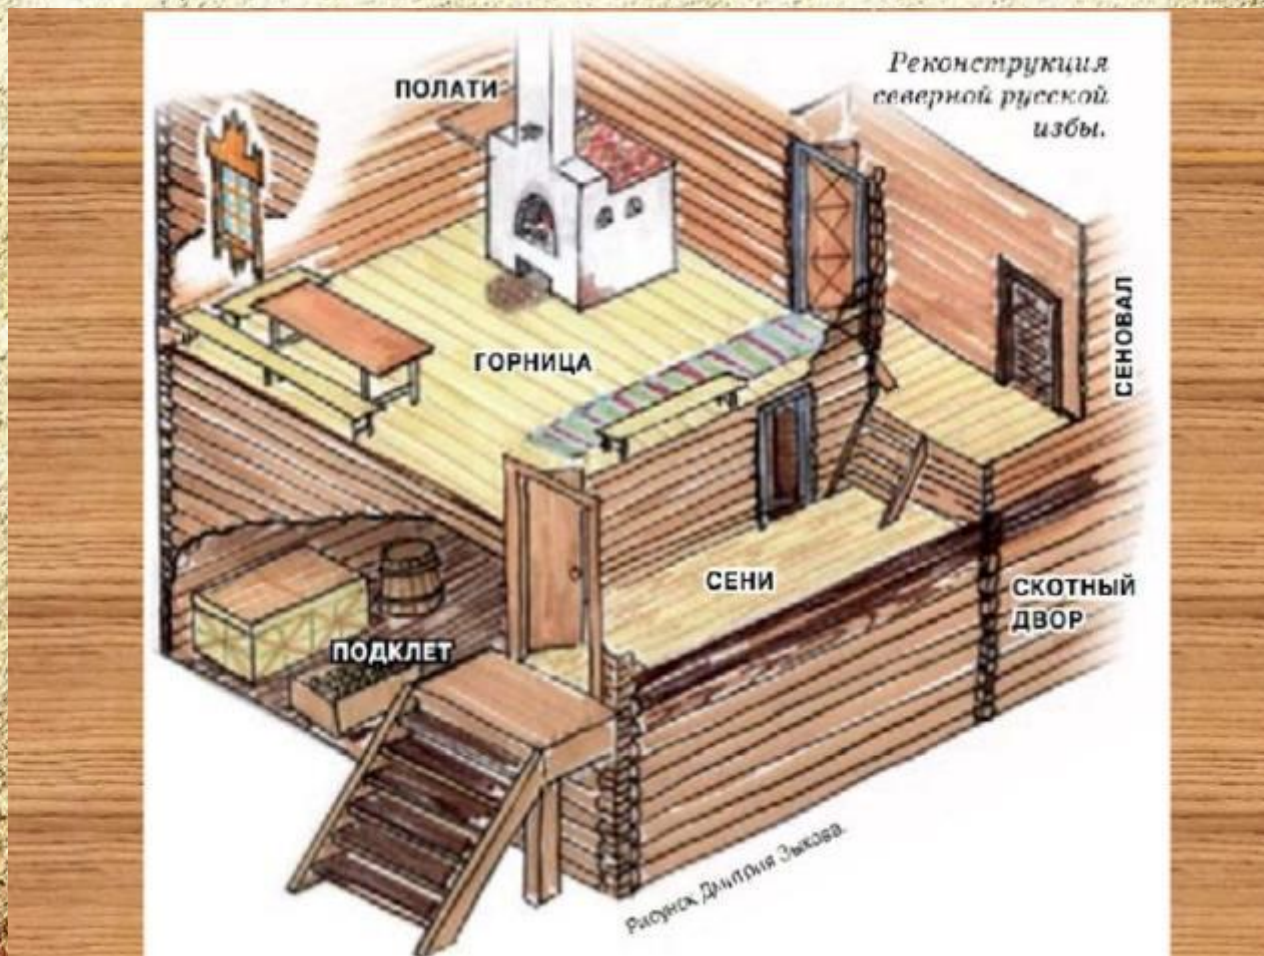

ANTARES-610.LIVEJOURNAL.COM

Убранство русской избы

Русская печь

Красный угол в русской избе

Виды русских изб

Родная тропинка

Первый тип избы:

северно -
среднерусская
изба

а - печь

б - красный угол

в - лавки

II - сени

Родная тропинка

Второй тип избы:
западно-русская
изба

а - печь

б - красный угол

в - лавки

г - пол

(кровать, примост)

II - сени

Родная тропинка

Второй тип избы:
западно-русская
изба

а - печь

б - красный угол