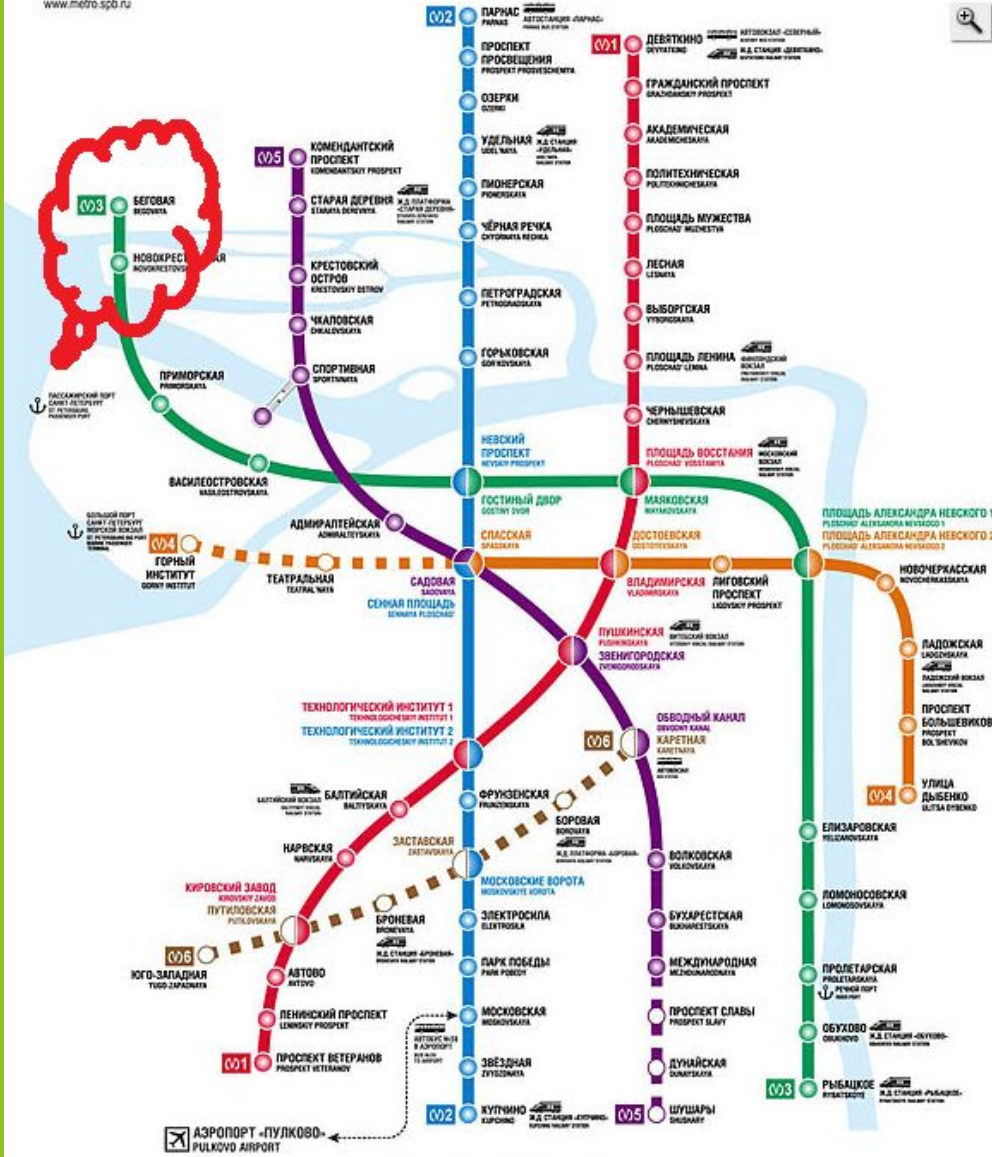

France

Romania

Italy

Uzbekistan

Kyrgyzstan

Sea of Japan

Spain

Greece

AUSTRALIA

BELGIUM

BRAZIL

COLOMBIA

COSTA
RICA

CROATIA

DENMARK

32

QATAR
AIRWAYS

القطرية

FC
Fan ID Centre
Sports business registration
and reception

- ← **№1** Nordvostochnaya Metro Station
Sports business registration
- **№2** Vokzalnyy Metro Station
Sports business registration
- **№3** Imperiya Metro Station
Sports business registration
- **№4** Brestskiy Front Metro Station
Sports business registration

64,468

УСЛОВНЫЕ ОБОЗНАЧЕНИЯ / MAP SYMBOLS

 ЛИНИИ МЕТРОПОЛИТЕНА / SUBWAY LINES	 СТАНЦИЯ ПЕРЕСАДОК / TRANSFER STATION	 СТАНЦИЯ СТРОИТСЯ ИЛИ ПРОЕКТИРУЕТСЯ / THE STATION IS UNDER CONSTRUCTION OR DESIGN
 ЖЕЛЕЗНОДОРОЖНЫЙ ВОКЗАЛ / СТАНЦИЯ / ПЛАТФОРМА / RAILWAY STATION	 АВТОБУСНАЯ СТАНЦИЯ / BUS STATION	 ПОРТ / PORT
 ПОДЗЕМНЫЙ ПЕРЕХОД С ТРАВОПОЛЯМИ / UNDERGROUND PASSAGE WITH TRAMPOLINES		