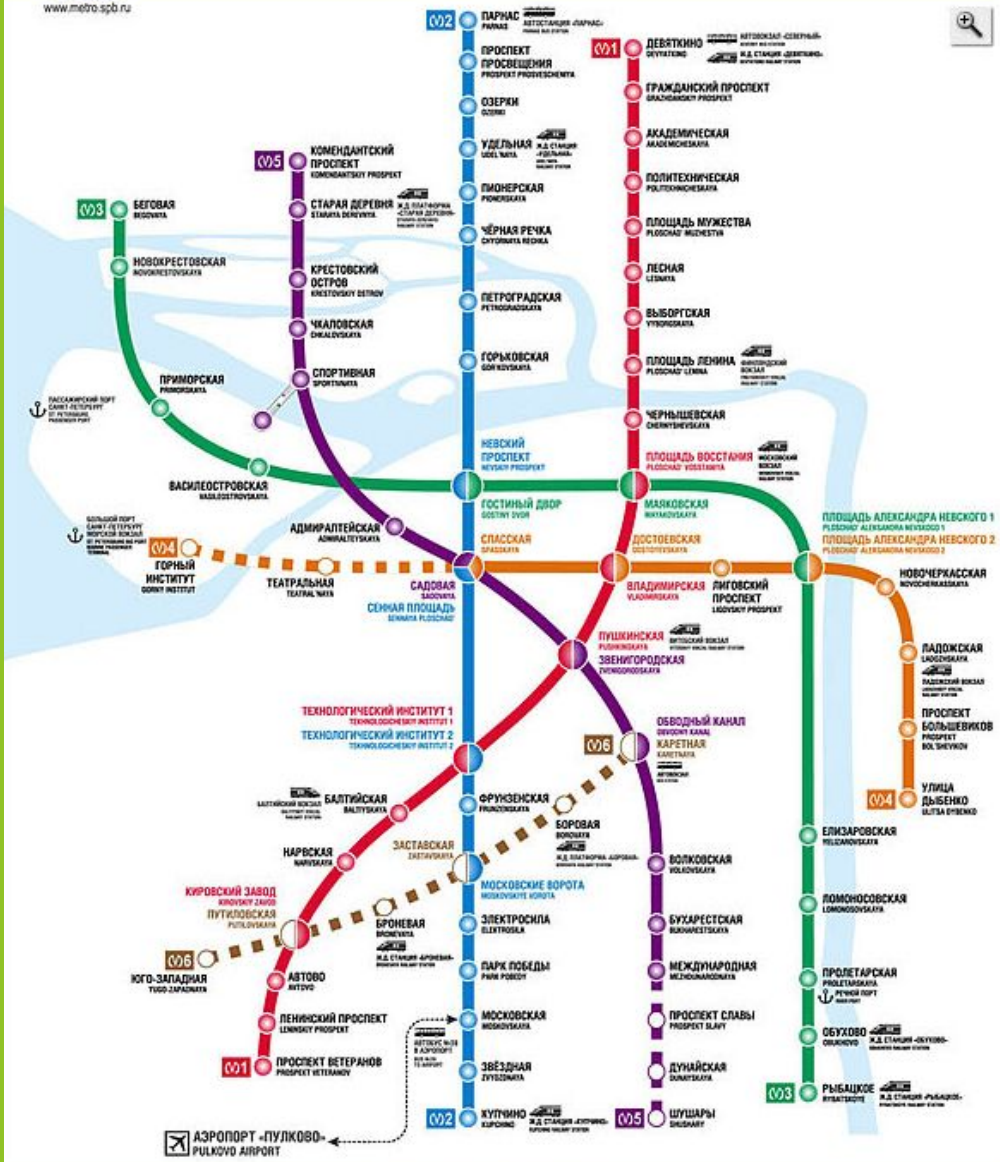

France

Romania

Italy

Uzbekistan

Kyrgyzstan

Sea of Japan

Spain

Greece

AUSTRALIA

BELGIUM

BRAZIL

COLOMBIA

COSTA
RICA

CROATIA

DENMARK

32

QATAR
AIRWAYS

القطرية

FC
Fan ID Centre
Sports business registration
and reception

- ← **№1** Nordvostochnaya Metro Station
Sports business registration
- **№2** Vokzalnyy Metro Station
Sports business registration
- **№3** Imperiya Metro Station
Sports business registration
- **№4** Brestskiy Front Metro Station
Sports business registration

64,468

УСЛОВНЫЕ ОБОЗНАЧЕНИЯ / MAP SYMBOLS

 ЛИНИИ МЕТРОПОЛИТЕНА / SUBWAY LINES	 СТАНЦИЯ ПЕРЕСАДОК / TRANSFER STATION	 СТАНЦИЯ СТРОИТСЯ ИЛИ ПРОЕКТИРУЕТСЯ / THE STATION IS UNDER CONSTRUCTION OR DESIGN
 ЖЕЛЕЗНОДОРОЖНЫЙ ВОКЗАЛ / СТАНЦИЯ / ПЛАТФОРМА / RAILWAY STATION	 АВТОБУСНАЯ СТАНЦИЯ / BUS STATION	 ПОРТ / PORT
 ПОДЗЕМНЫЙ ПЕРЕХОД С ТРАВОПОЛЯМИ / UNDERGROUND PASSAGE WITH TRAMPOLINES		