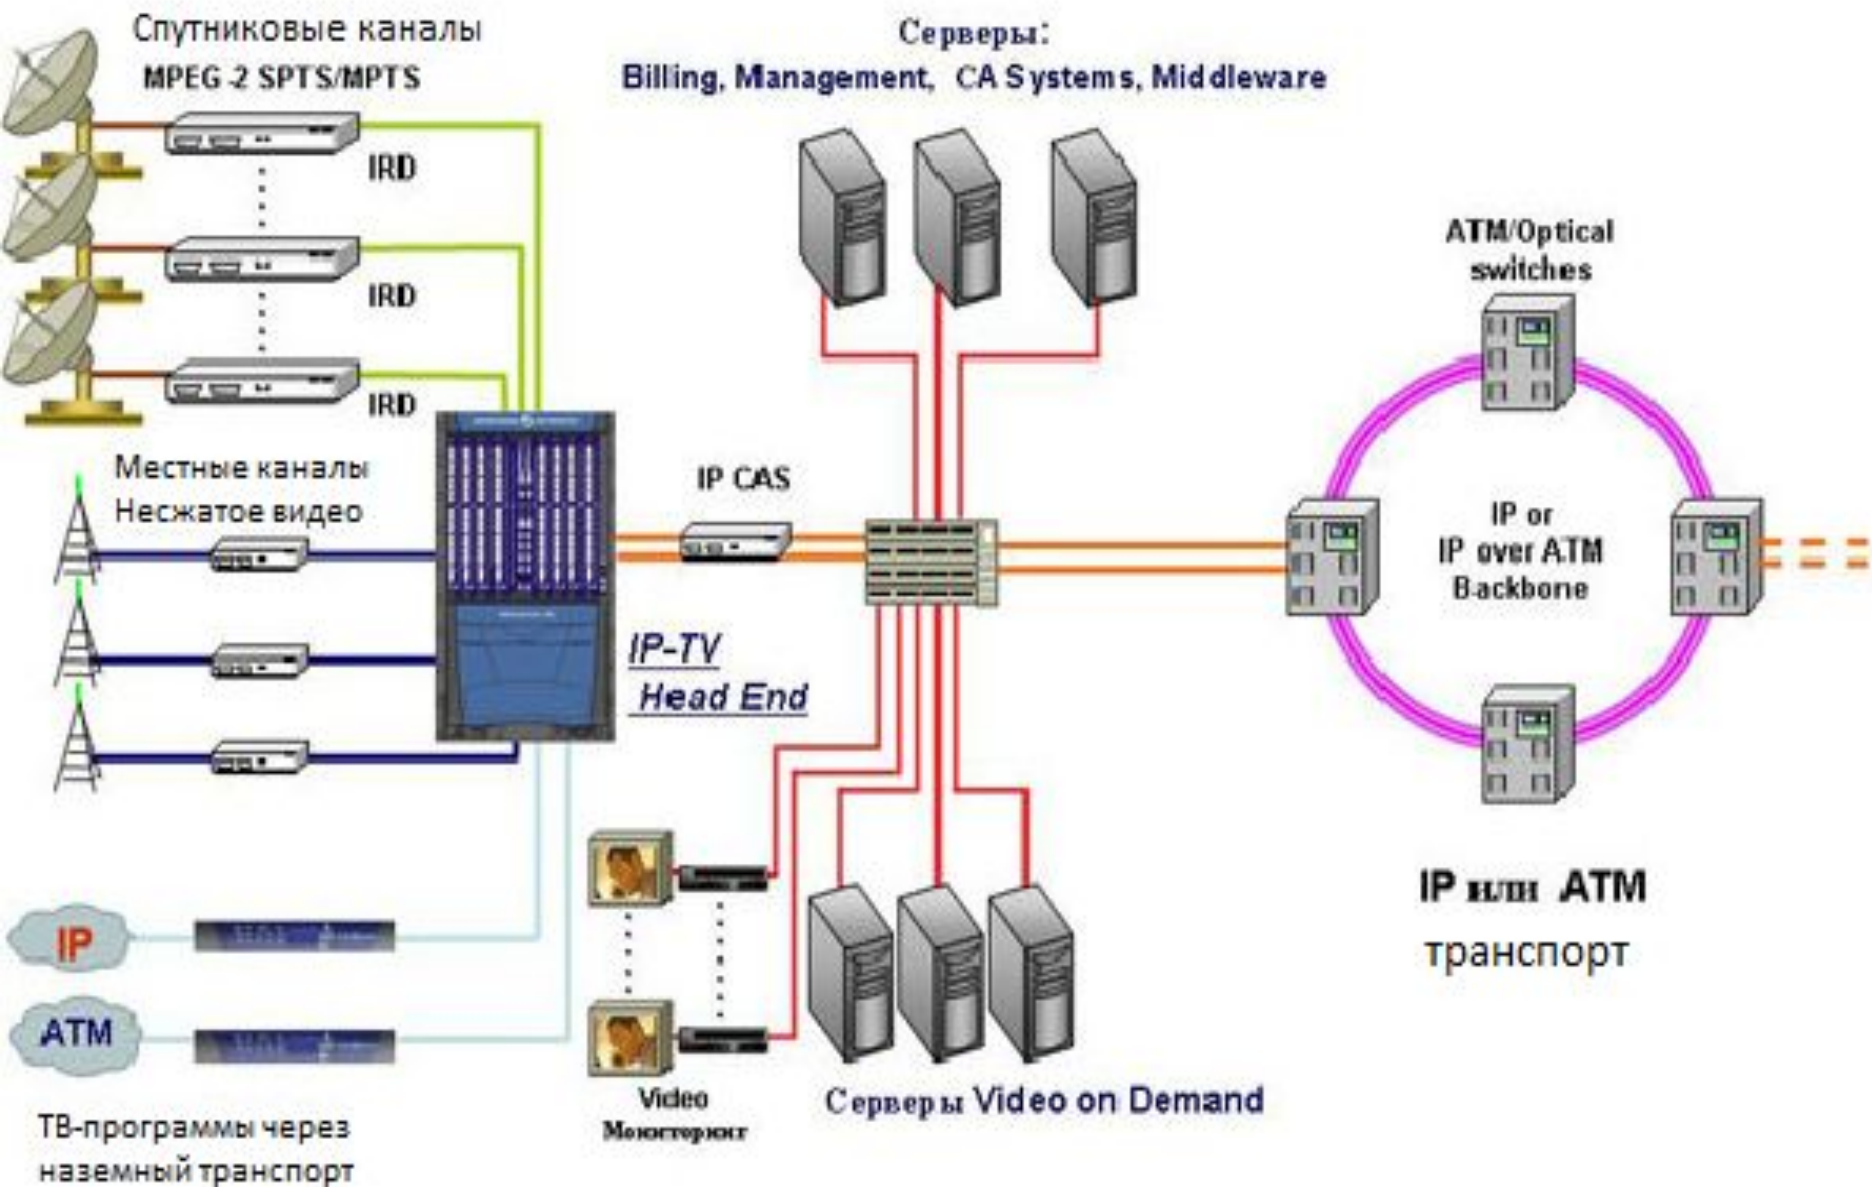

Головная станция IP-TV в составе транспортной сети