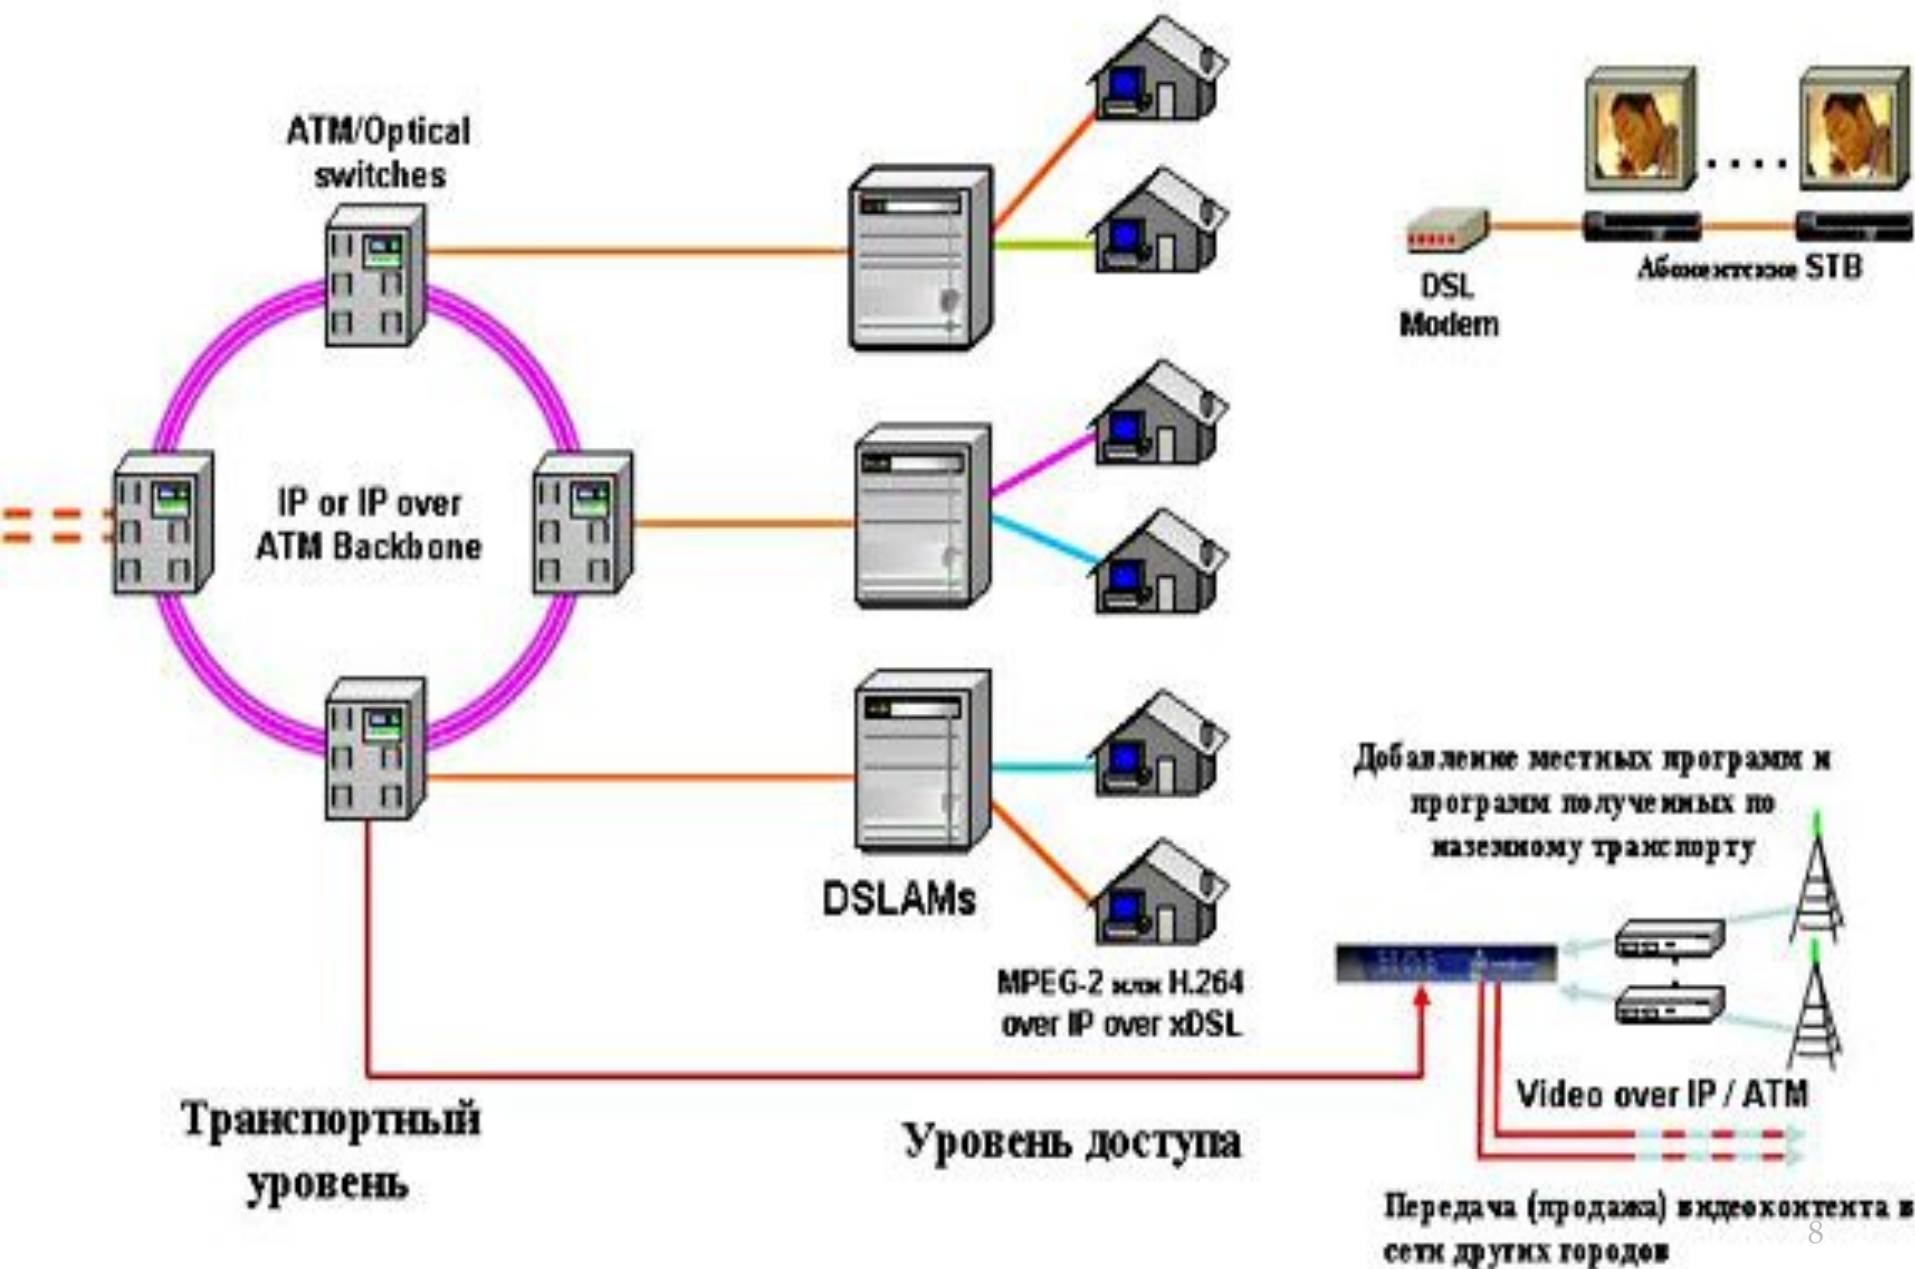

Магистральная часть IP-TV сети и уровень доступа