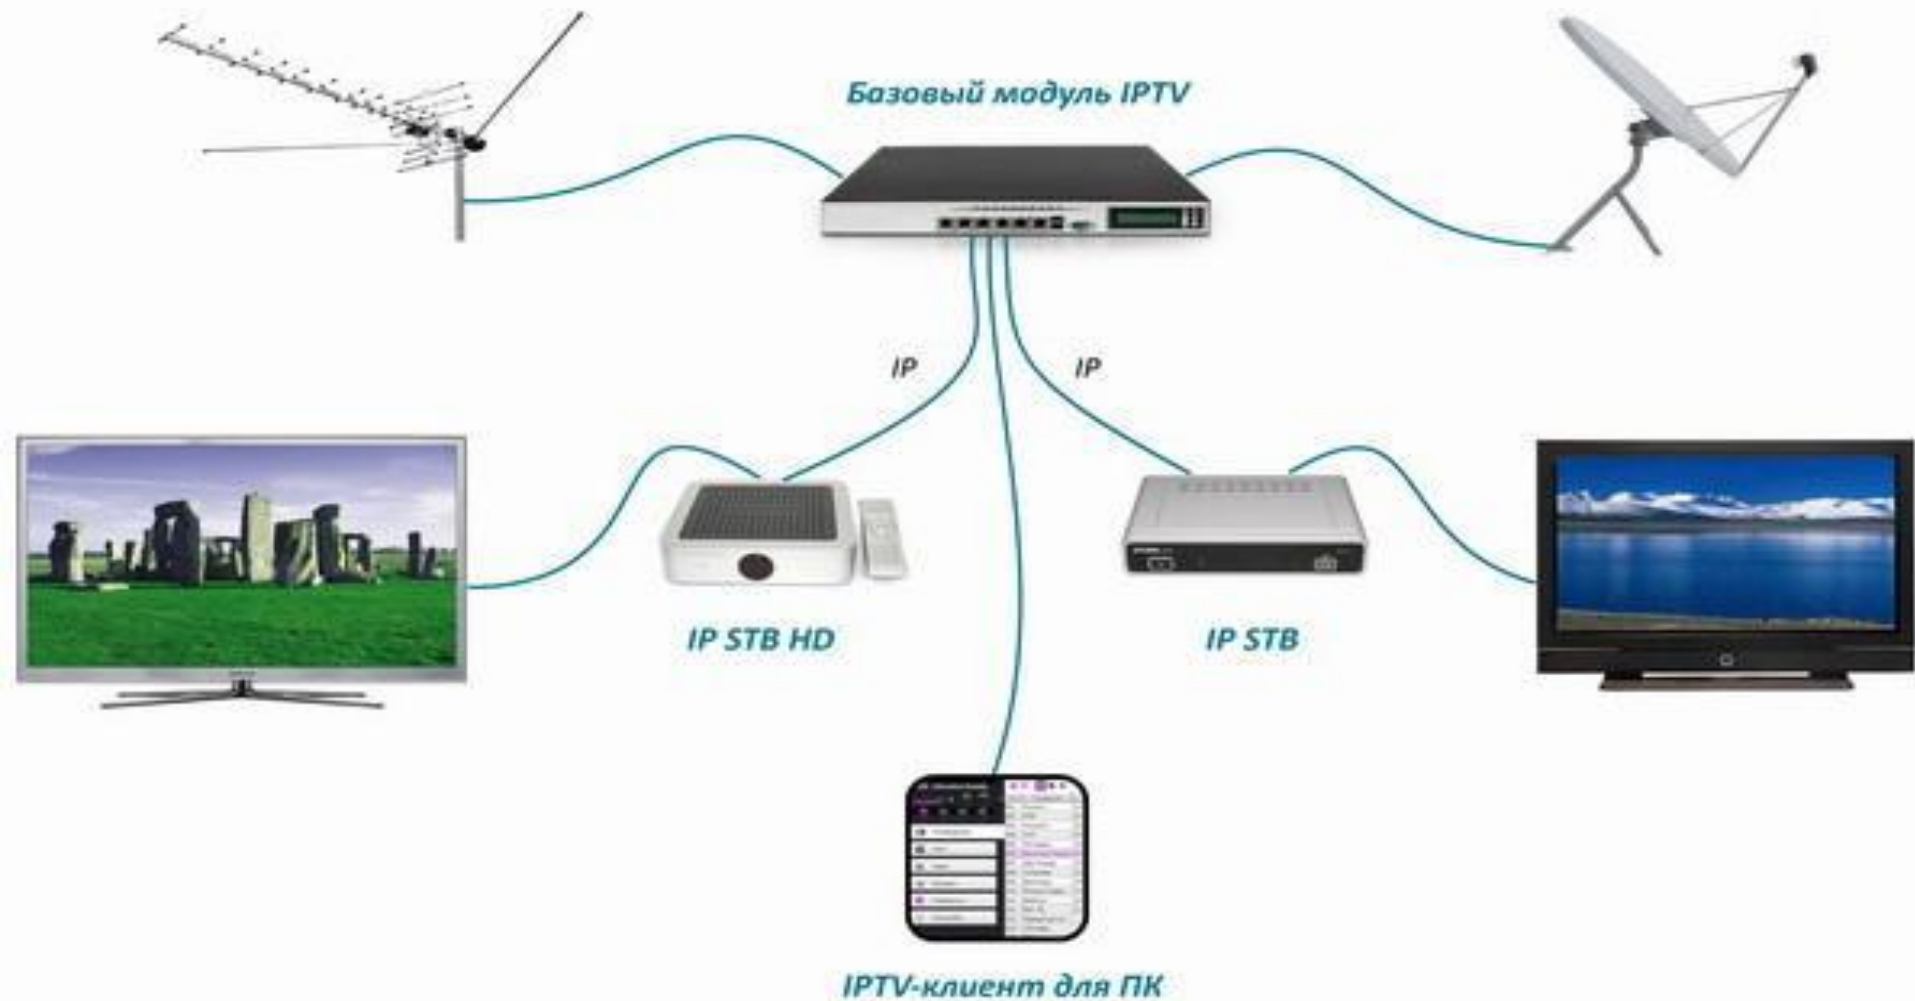

# IPTV

IPTV или Телевидение по протоколу интернета (Интерактивное телевидение) — технология (стандарт) цифрового телевидения в сетях передачи данных по протоколу IP, используемая операторами цифрового кабельного телевидения.

# История появления

Первым телевизионным шоу, передающим по технологии IP, стали в 1994 году Новости ABC. Термин IPTV впервые появился в 1995 году с основанием компании Prescept Software. Присепт разработали и создали Интернет-продукт, названный "IPTV". Это была магистраль многоадресной передачи данных, совместимая с приложениями Windows и Unix.

# Технология передачи данных

С технологической точки зрения трансляция телепередач через IPTV осуществляется в одном из популярных файловых форматов, например MPEG4. С помощью специальных технических средств соответствующие потоки мультимедиа дешифруются и преобразуются в сигналы, распознаваемые обычным телевизором. Либо, если девайс, с помощью которого осуществляется просмотр, — компьютер, сразу же передаются в программу-плеер.

# Головная станция IP-TV в составе транспортной сети