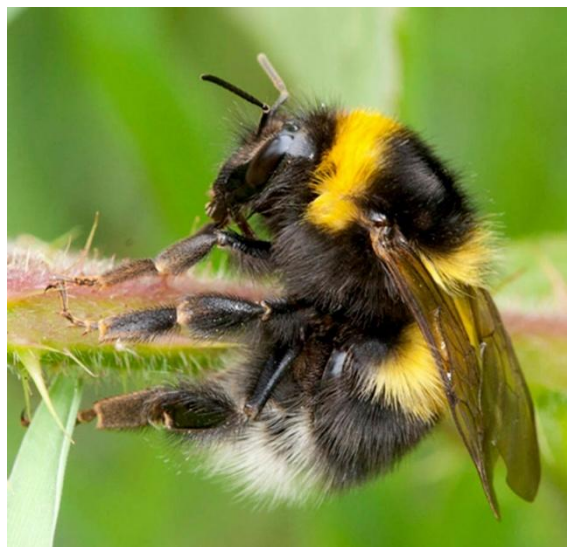

Соня садовая

Уж обыкновенный

Филин

Черепаша болотная

Чернозобая гагара

Чёрный аист

Шмель спарадикус

Красная книга России состоит из двух томов: один полностью посвящен редким и исчезающим видам растений (переиздан в 2008 году), второй – животным.